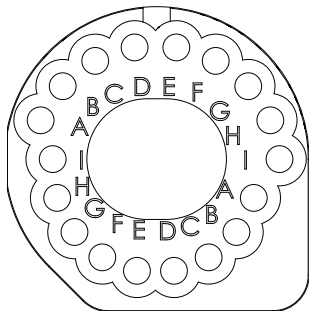

※ご使用前にこの説明書を良くお読みになり十分に理解してください。
Before beginning assembly, please read these instructions thoroughly!

No.FAW217
HD モーターマウント (FZ02全車種)
HD Motor Mount (FZ02)

取扱説明書
INSTRUCTION SHEET
No.FAW217

ご購入ありがとうございます。本製品はジュラルミン削り出しの高精度強化モーターマウントとダストプレートのセットです。モーターをしっかりと固定することが出来ると共に放熱効果があります。ご使用前にこの取扱説明書とキットの取扱説明書を合せてお読みください。

Content / セット内容

HDモーターマウント 1
HD Motor Mount

ダストプレート 1
Motor Dust Plate

●説明書に使われているマーク
Symbols used throughout the instruction sheet, comprise:

注意して組立てる所。
Pay close attention here!

別購入品。
Must be purchased separately!

1

セット付属品 Set included. (X)

ダストプレート Motor Dust Plate

HDモーターマウント HD Motor Mount

六角レンチ (2.5mm) Hex Wrench (2.5mm) (X)

セット付属品 Set included. (X)

モーター側 Motor

ESC側 ESC