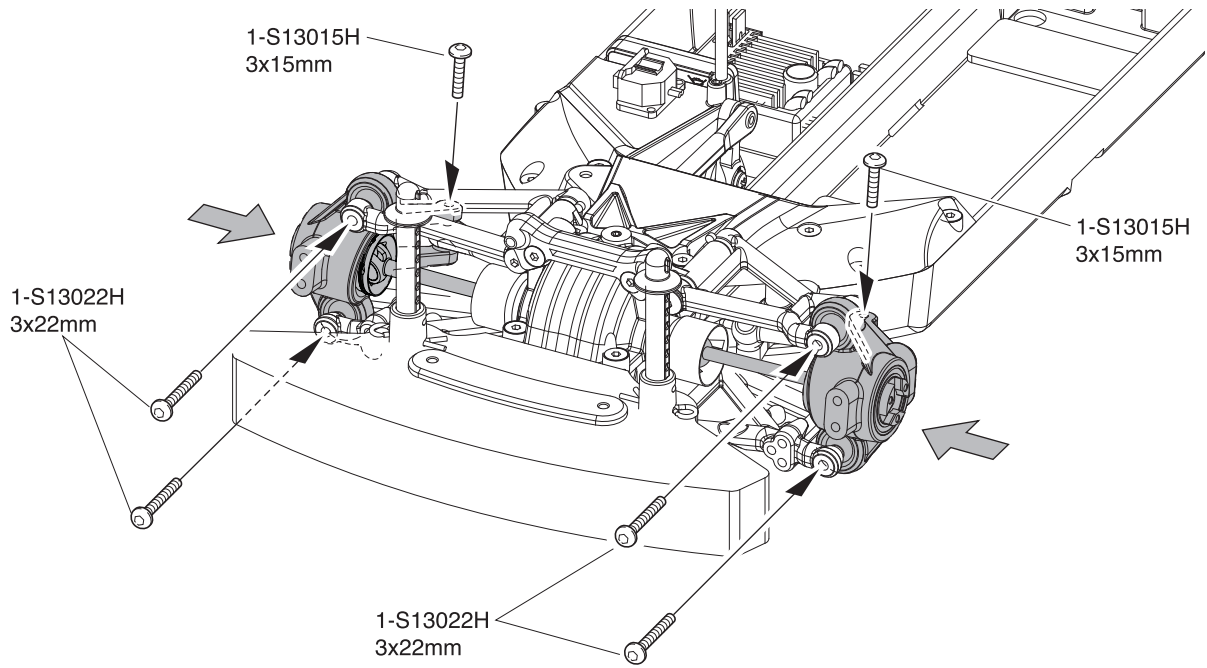

2

図の部品を本製品と交換する。
Replace the parts in the illustration with this part.

TCユニバーサルスイングシャフト
TC Universal Swing Shaft

No.96508 HGジョイントグリス(別売)を塗る。
Apply No.96508 HG Joint Grease (sold separately)

3

2で組立てた部品をシャシーに取り付け、分解したときと逆の手順で組立てる。
Install the part assembled at 2 on the chassis, and re-assemble in the reverse order of disassembly.