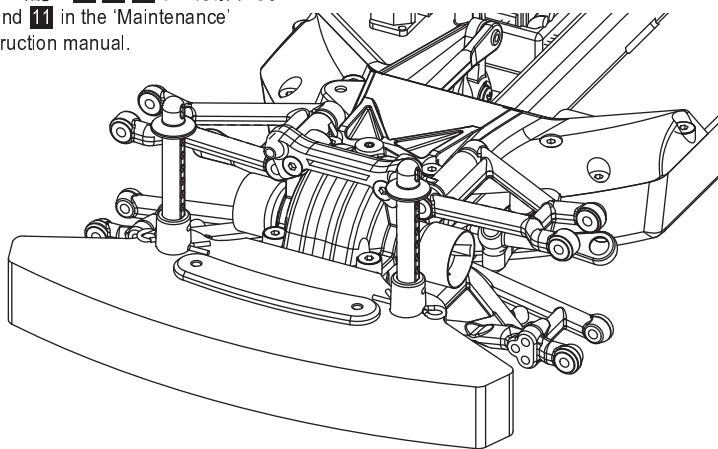

TCユニバーサルスイングシャフト 2
TC Universal Swing Shaft

●説明書に使われているマーク
Symbols used throughout the instruction sheet, comprise:

①②③ 番号の順に組立てる。
Assemble in the specified order.

注意して組立てる所。
Pay close attention here!

左右同じように組立てる。
Assemble left and right sides the same way.

グリスを塗る。
Apply grease.

1

レディセット説明書「メンテナンス編」の 1 10 11 まで分解する。
Disassemble up to 1 10 and 11 in the 'Maintenance' section of the Readysset instruction manual.