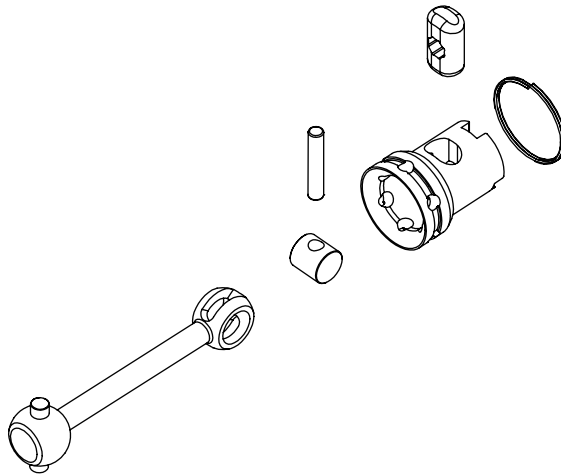

オプションパーツ OPTIONAL PARTS

★FOR JAPANESE MARKET ONLY

品番 No.	パーツ名 Part Names	※定価 (税抜)
96508	HGジョイントグリス HG Joint Grease	800

メーカー指定の純正部品を使用して
安全にR/Cを楽しみましょう。

京商ホームページ
www.kyosho.com

京商株式会社

〒243-0021 神奈川県厚木市 岡田3050 厚木アクストメインタワー7F

●ユーザー相談室直通電話 046-229-4115

お問い合わせは：月曜～金曜(祝祭日を除く) 13:00～18:00

32231906-1 PRINTED IN CHINA

※製品改良のため、予告なく仕様を変更する場合があります。
*SPECIFICATIONS ARE SUBJECT TO CHANGE WITHOUT NOTICE.
© Copyright 2019 KYOSHO CORPORATION / 禁無断転載複製
FAW202-T01