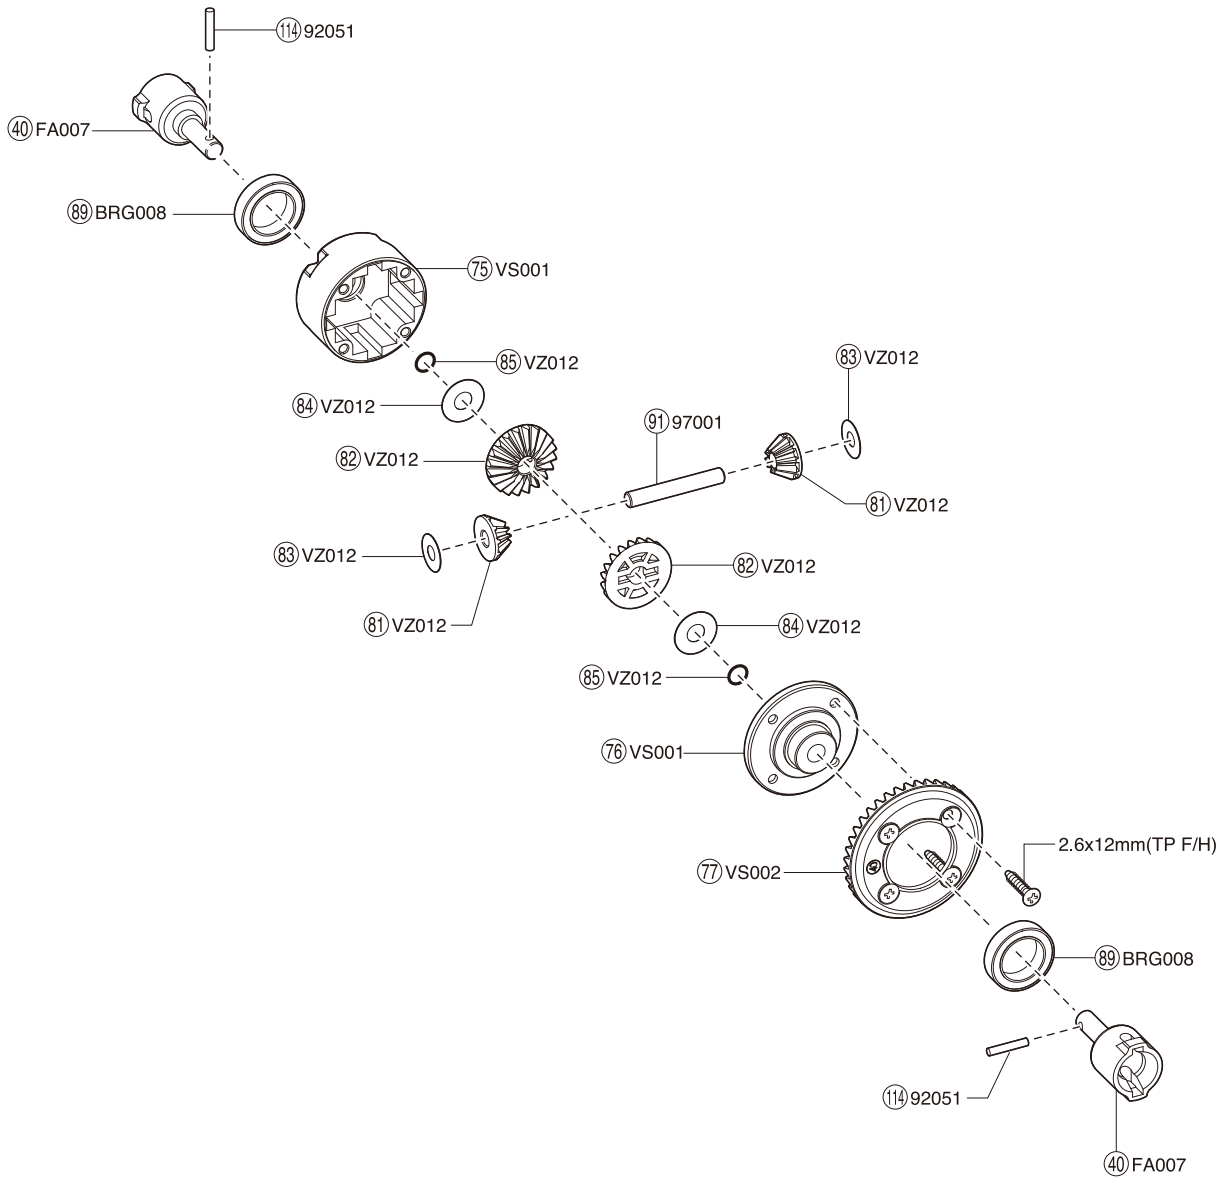

● 分解図

EXPLODED VIEW  
EXPLOSIONSZEICHNUNG  
VUE ECLATEE  
DESPIECE

フロント / Front / Vorne /  
Avant / Delantera

サーボセイバー / Servo Saver / Servo Saver /  
Sauve-servo / Salvaservos

アッパーシャシー / Upper Chassis / Obere Chassisplatte /  
Châssis supérieur / Chasis Superior

センターシャフト / Center Shaft / Getriebeeinheit /  
 Axe de différentiel central / Palier Central

モーター / Motor / Motor / Moteur  
 Motor

デフギヤ / Differential / Gear Differential  
 Différentiel / Diferencial

ダンパー / Shock Absorber / Stoßdämpfer  
 Amortisseur / Amortiguador