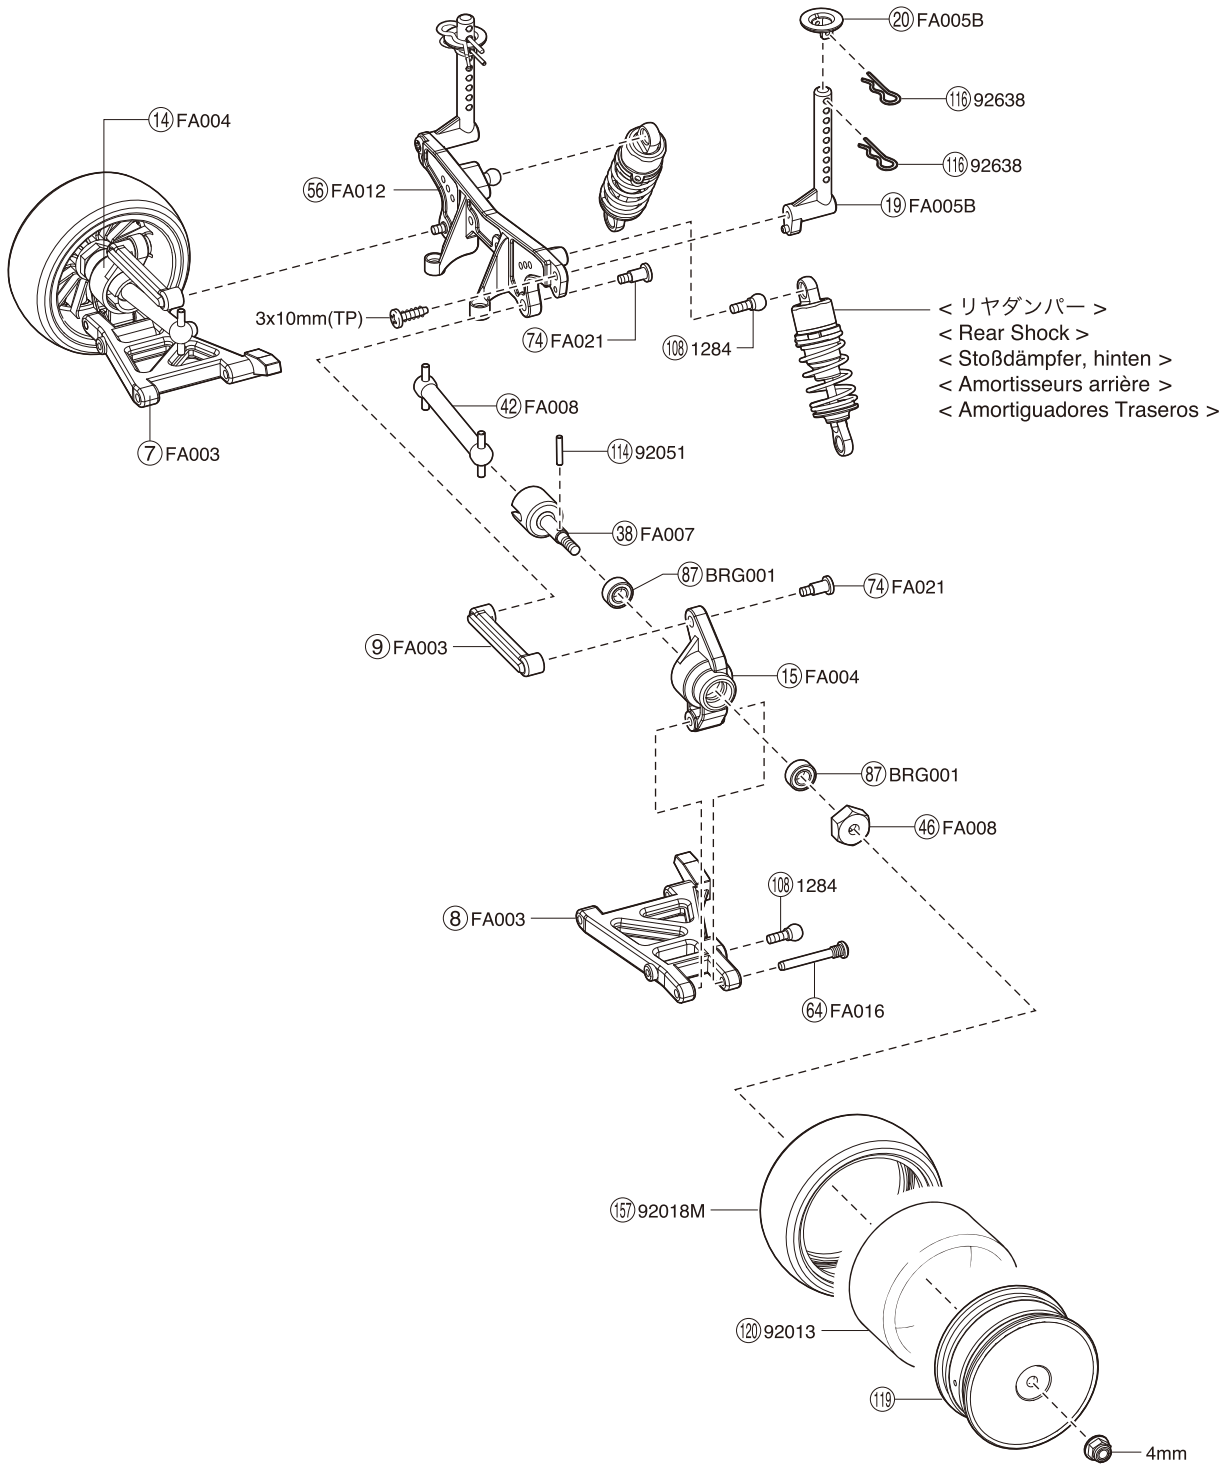

● 分解図

EXPLODED VIEW  
EXPLOSIONSZEICHNUNG  
VUE ECLATEE  
DESPIECE

フロント / Front / Vorne /  
Avant / Delantera

サーボセイバー / Servo Saver / Servo Saver /  
Sauve-servo / Salvaservos

アッパーシャシー / Upper Chassis / Obere Chassisplatte /  
Châssis supérieur / Chasis Superior

センターシャフト / Center Shaft / Getriebeeinheit /  
 Axe de différentiel central / Palier Central

モーター / Motor / Motor / Moteur  
 Motor

デフギヤ / Differential / Gear Differential  
 Différentiel / Diferencial

ダンパー / Shock Absorber / Stoßdämpfer  
 Amortisseur / Amortiguador