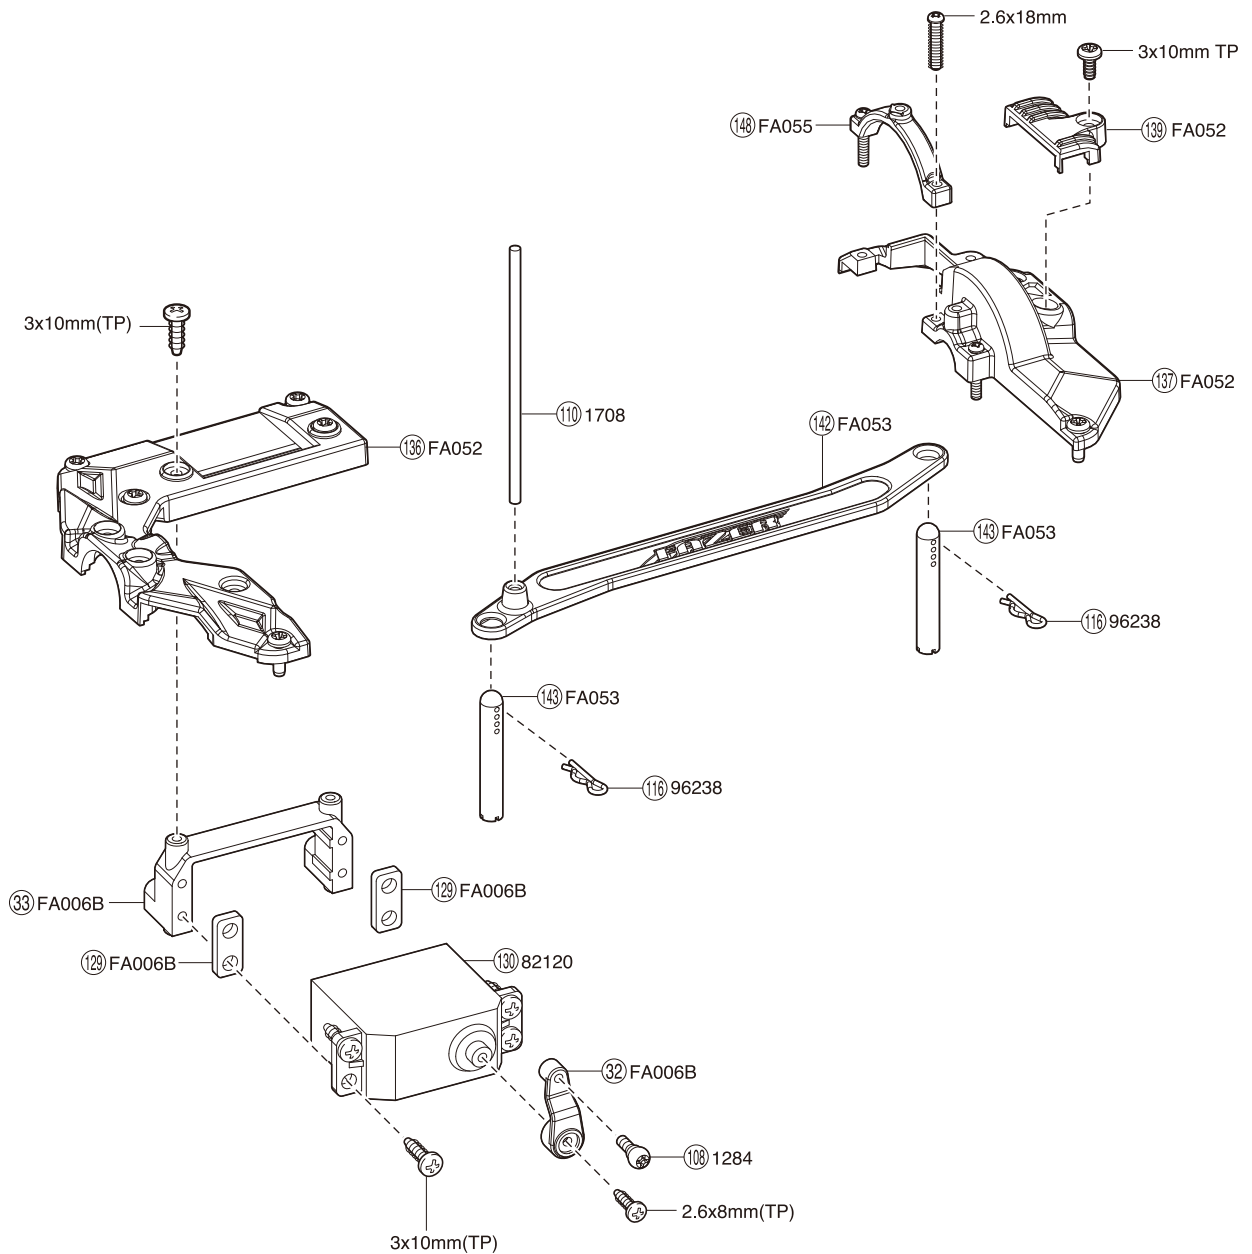

● 分解図

EXPLODED VIEW  
EXPLOSIONSZEICHNUNG  
VUE ECLATEE  
DESPIECE

フロント / Front / Vorne /  
Avant / Delantera

サーボセイバー / Servo Saver / Servo Saver /  
Sauve-servo / Salvaservos

アッパーシャシー / Upper Chassis / Obere Chassisplatte /  
Châssis supérieur / Chasis Superior

センターシャフト / Center Shaft / Getriebeeinheit /  
 Axe de différentiel central / Palier Central

モーター / Motor / Motor / Moteur  
 Motor

デフギヤ / Differential / Gear Differential  
 Différentiel / Diferencial

ダンパー / Shock Absorber / Stoßdämpfer  
 Amortisseur / Amortiguador

< フロントダンパー >  
 < Front Shock >  
 < Stoßdämpfer, vorn >  
 < Amortisseurs avant >  
 < Amortiguadores Delanteros >

< リヤダンパー >  
 < Rear Shock >  
 < Stoßdämpfer, hinten >  
 < Amortisseurs arrière >  
 < Amortiguadores Traseros >