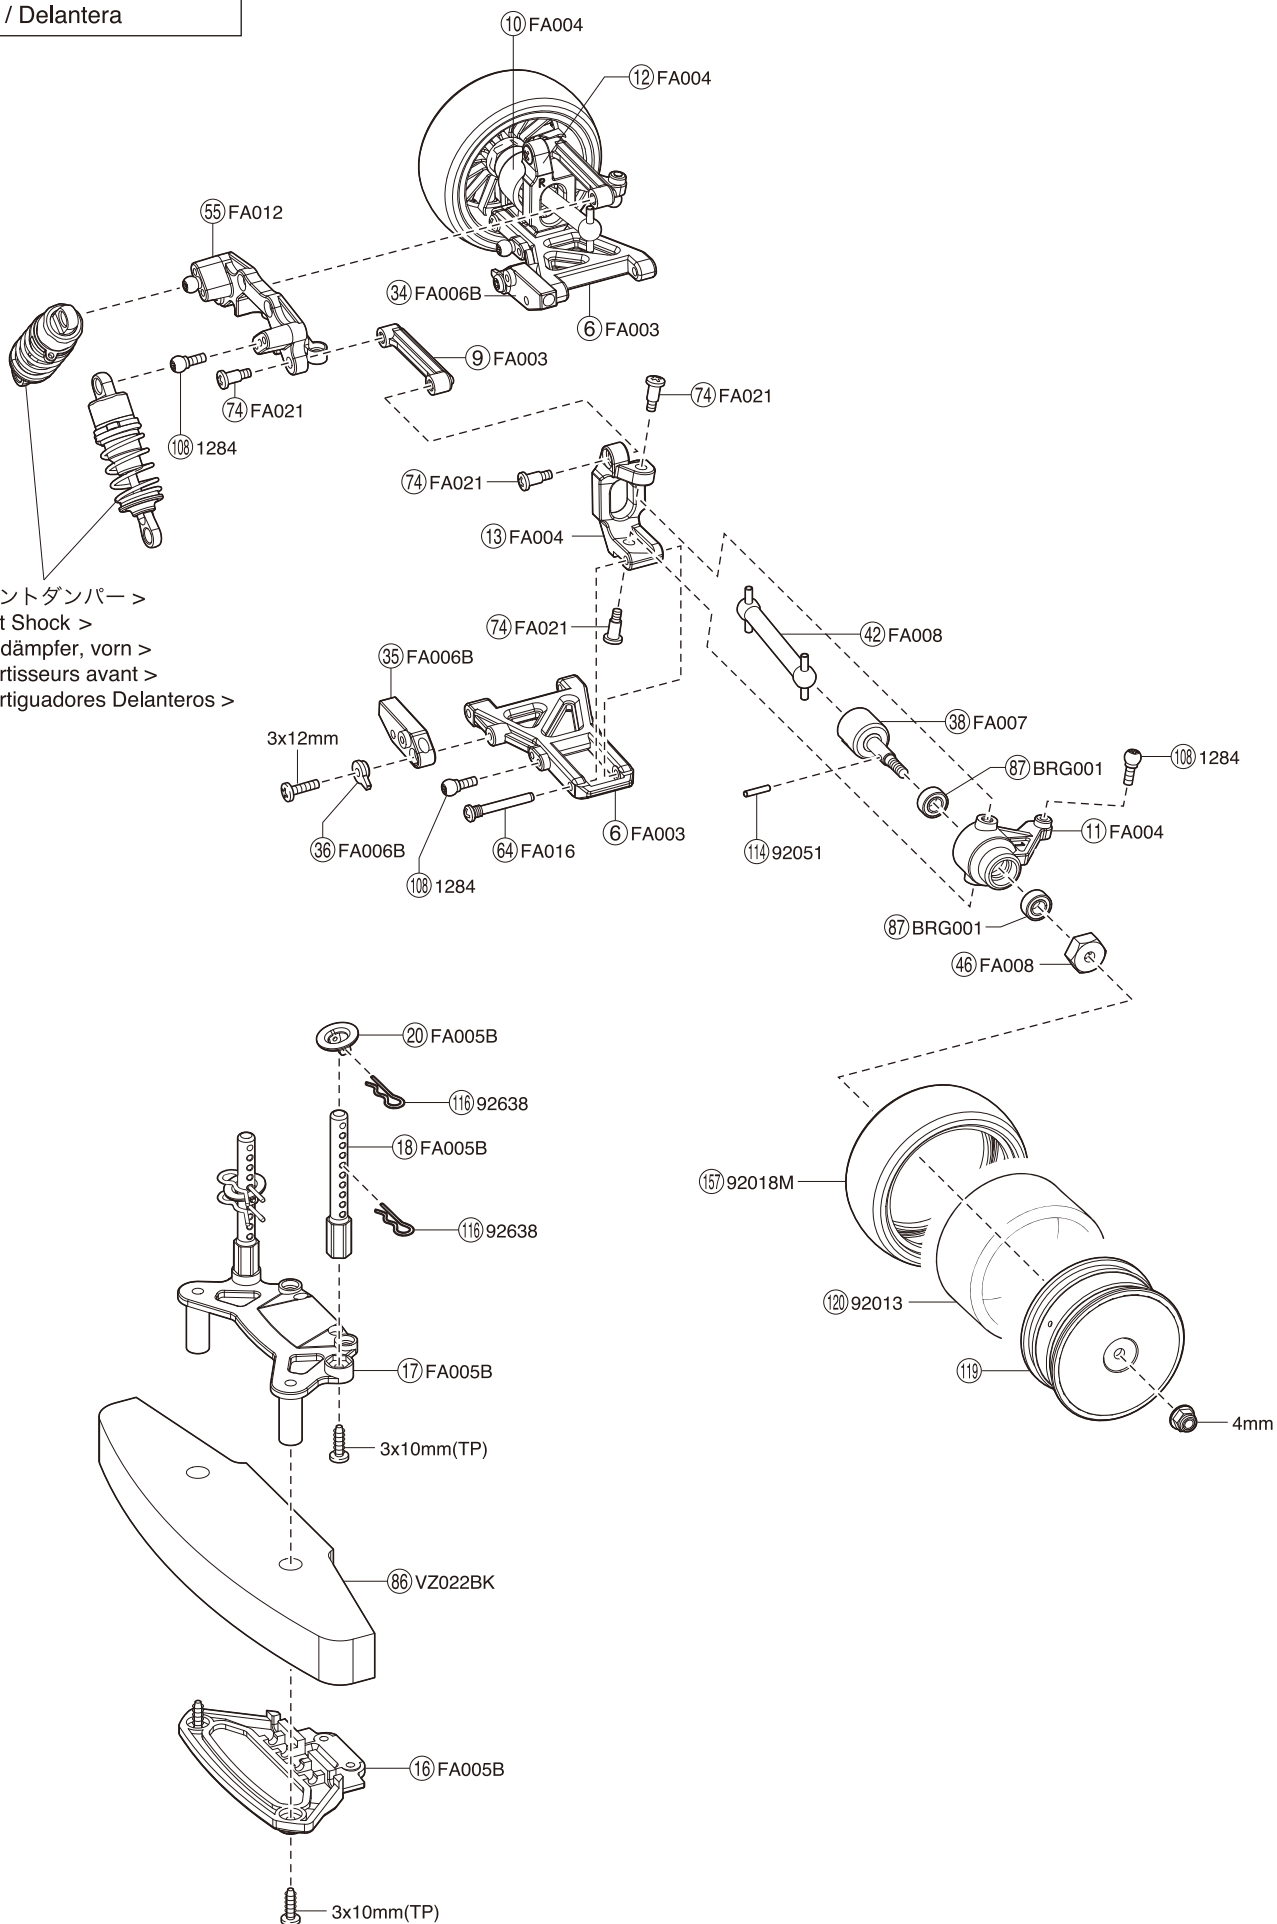

● 分解図

EXPLODED VIEW  
EXPLOSIONSZEICHNUNG  
VUE ECLATEE  
DESPIECE

フロント / Front / Vorne /  
Avant / Delantera

サーボセイバー / Servo Saver / Servo Saver /  
Sauve-servo / Salvaservos

アッパーシャシー / Upper Chassis / Obere Chassisplatte /  
Châssis supérieur / Chasis Superior

センターシャフト / Center Shaft / Getriebeeinheit /  
 Axe de différentiel central / Palier Central

モーター / Motor / Motor / Moteur  
 Motor

デフギヤ / Differential / Gear Differential  
 Différentiel / Diferencial

ダンパー / Shock Absorber / Stoßdämpfer  
 Amortisseur / Amortiguador