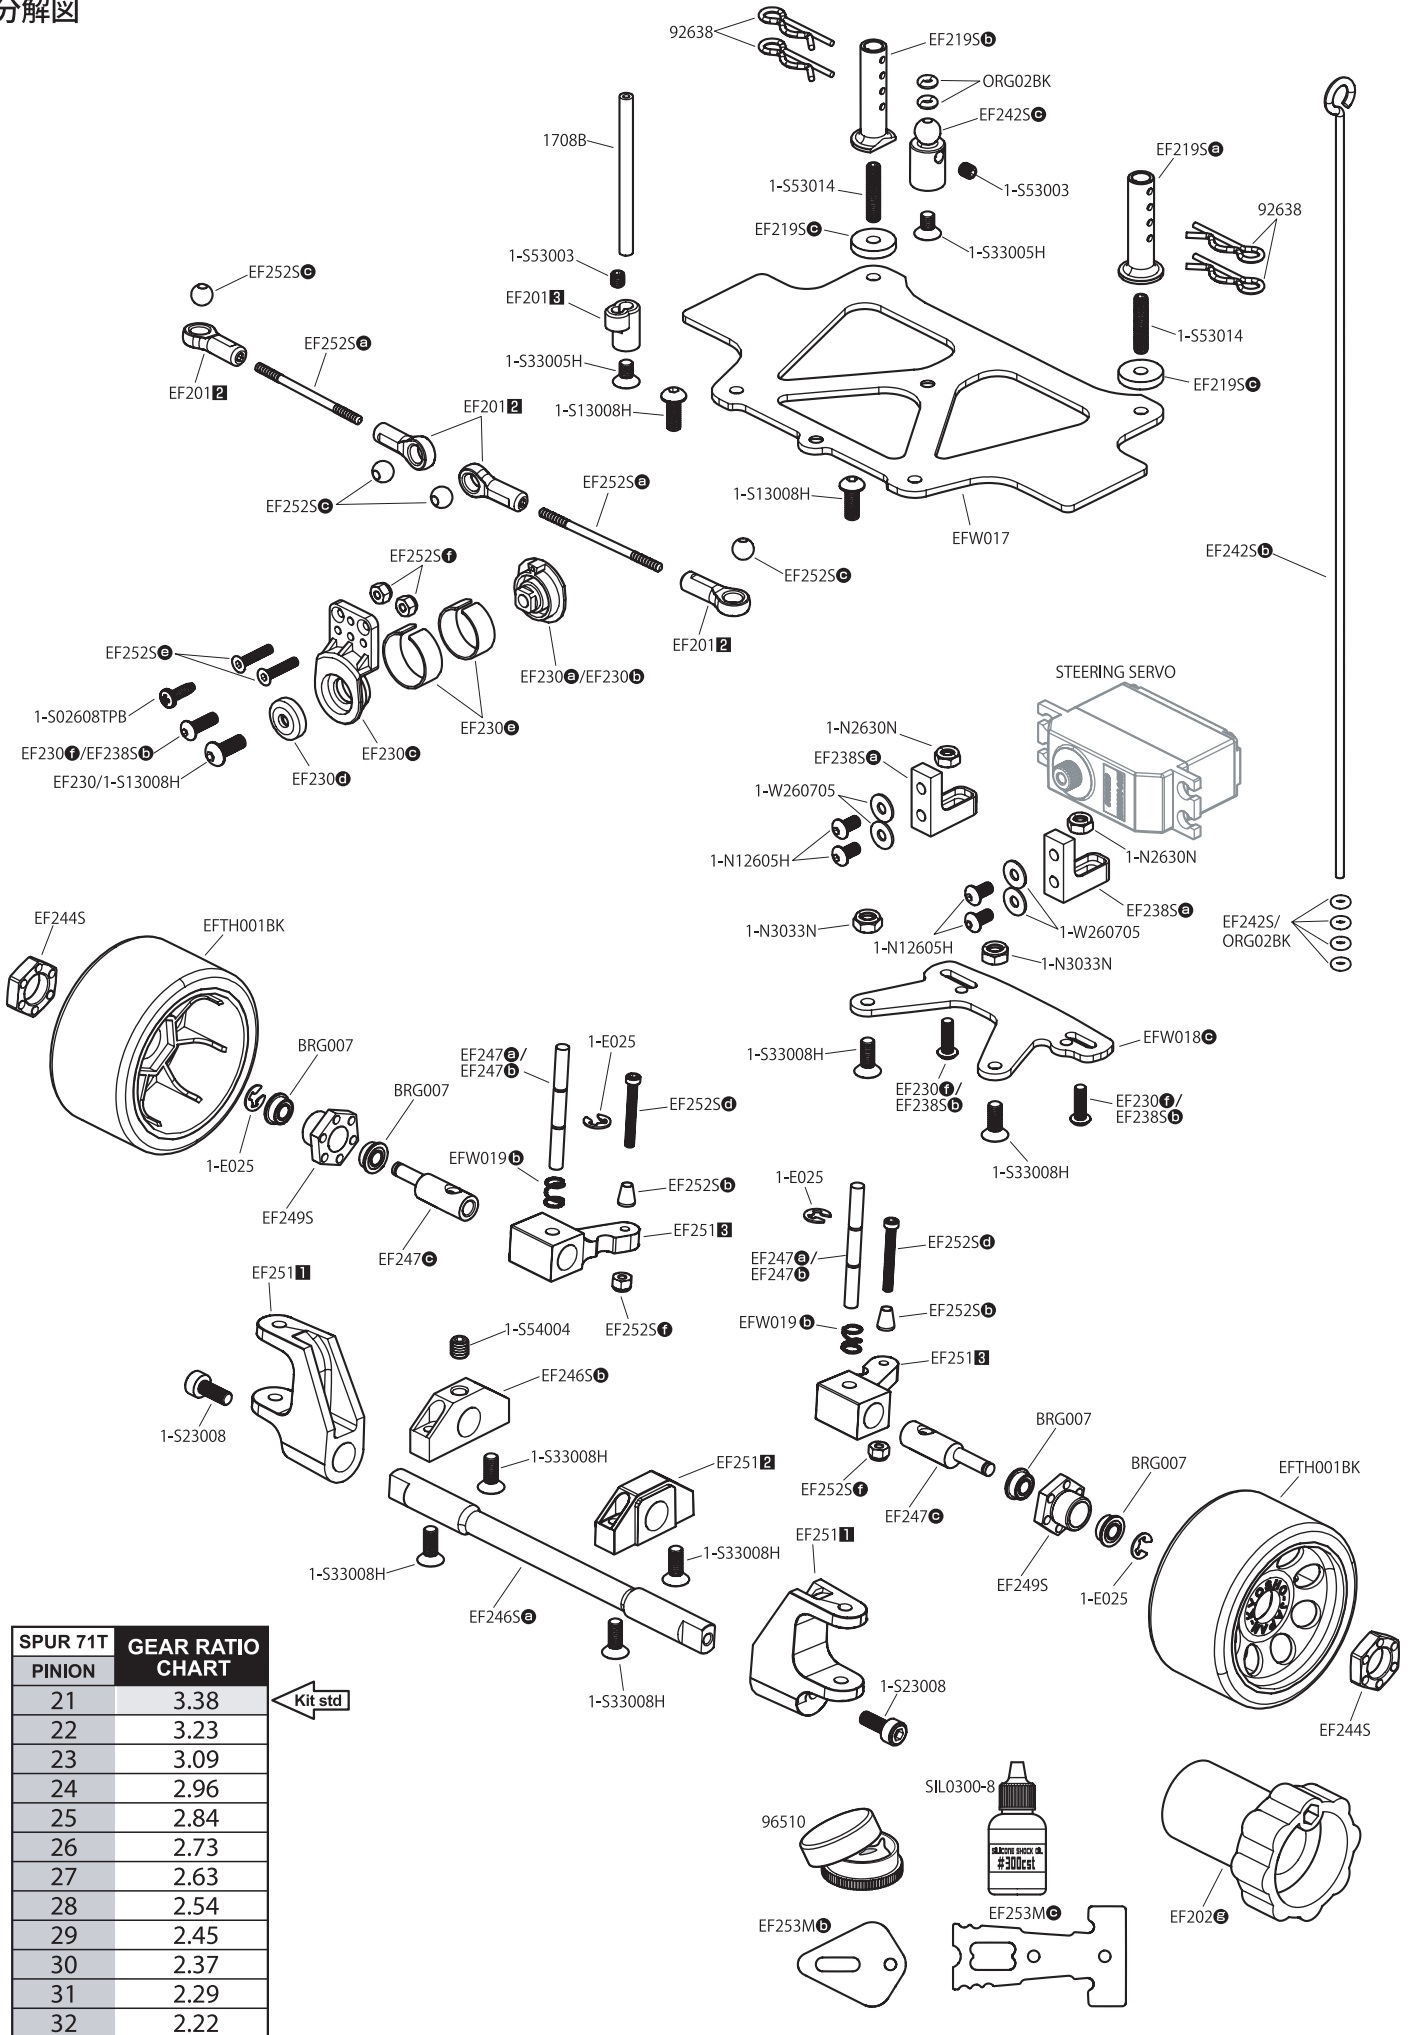

# Exploded View 分解图

| SPUR 71T<br>PINION | GEAR RATIO<br>CHART |
|--------------------|---------------------|
| 21                 | 3.38                |
| 22                 | 3.23                |
| 23                 | 3.09                |
| 24                 | 2.96                |
| 25                 | 2.84                |
| 26                 | 2.73                |
| 27                 | 2.63                |
| 28                 | 2.54                |
| 29                 | 2.45                |
| 30                 | 2.37                |
| 31                 | 2.29                |
| 32                 | 2.22                |

← Kit std