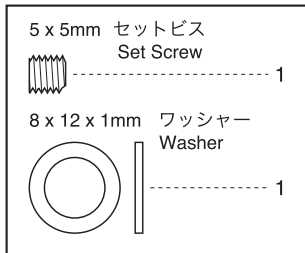

●説明書に使われているマーク

Symbols used throughout the instruction sheet, comprise:

別購入品。
Must be purchased separately!

番号の順に組立てる。
Assemble in the specified order.

- A** 一旦外して8x12x1mmワッシャーを入れてから取り付ける。
Take out the Center Cup and put 8x12x1mm washer before assembling.
- B** 平らな面にセットビスを固定する。
Firmly tighten the set screws onto the flat spots.