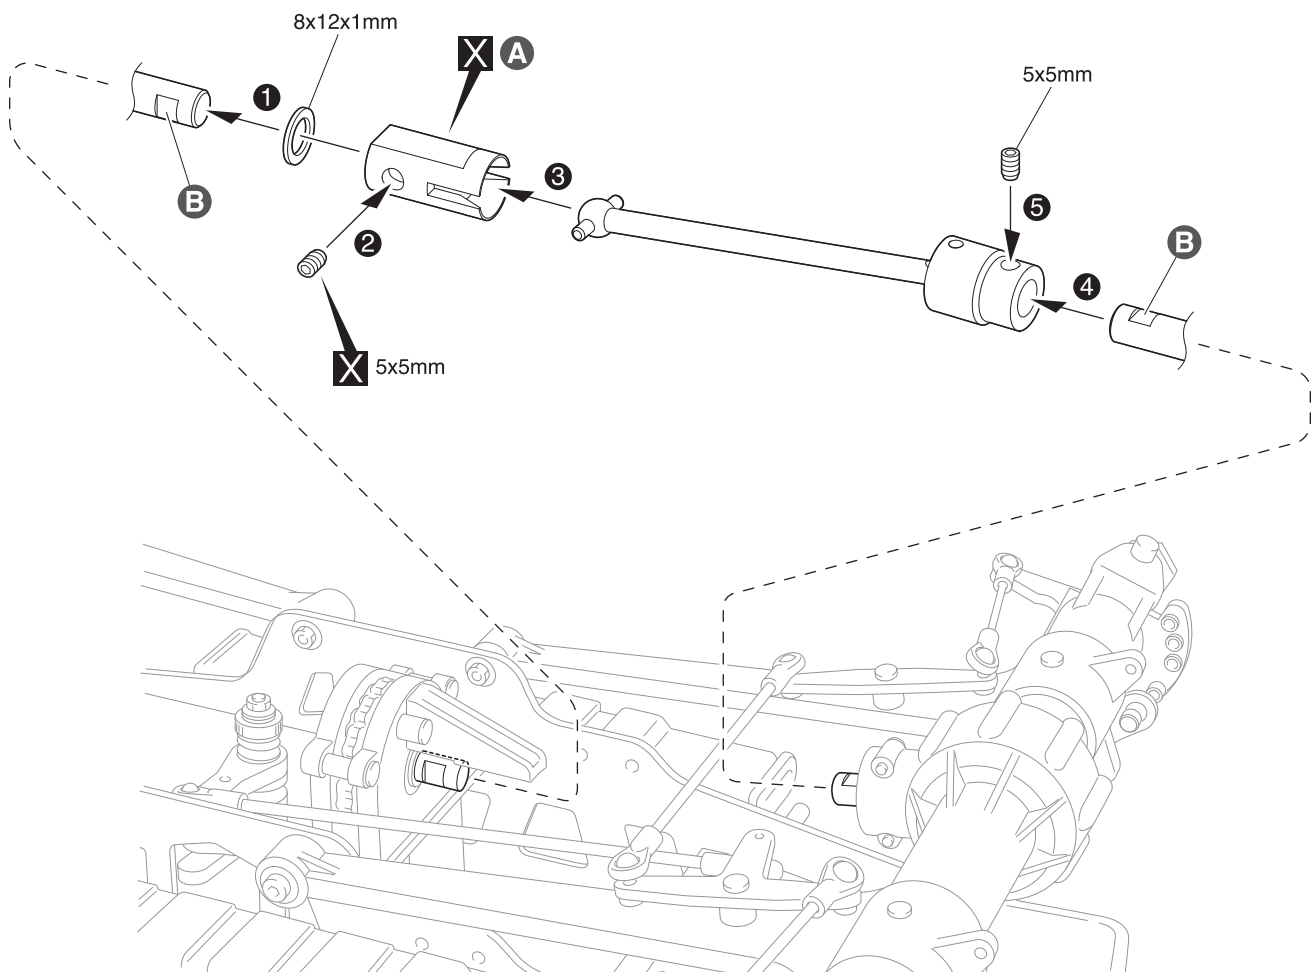

●説明書に使われているマーク

Symbols used throughout the instruction sheet, comprise:

別購入品。
Must be purchased separately!

番号の順に組立てる。
Assemble in the specified order.

- A** 一旦外して8x12x1mmワッシャーを入れてから取り付ける。
Take out the Center Cup and put 8x12x1mm washer before assembling.
- B** 平らな面にセットビスを固定する。
Firmly tighten the set screws onto the flat spots.