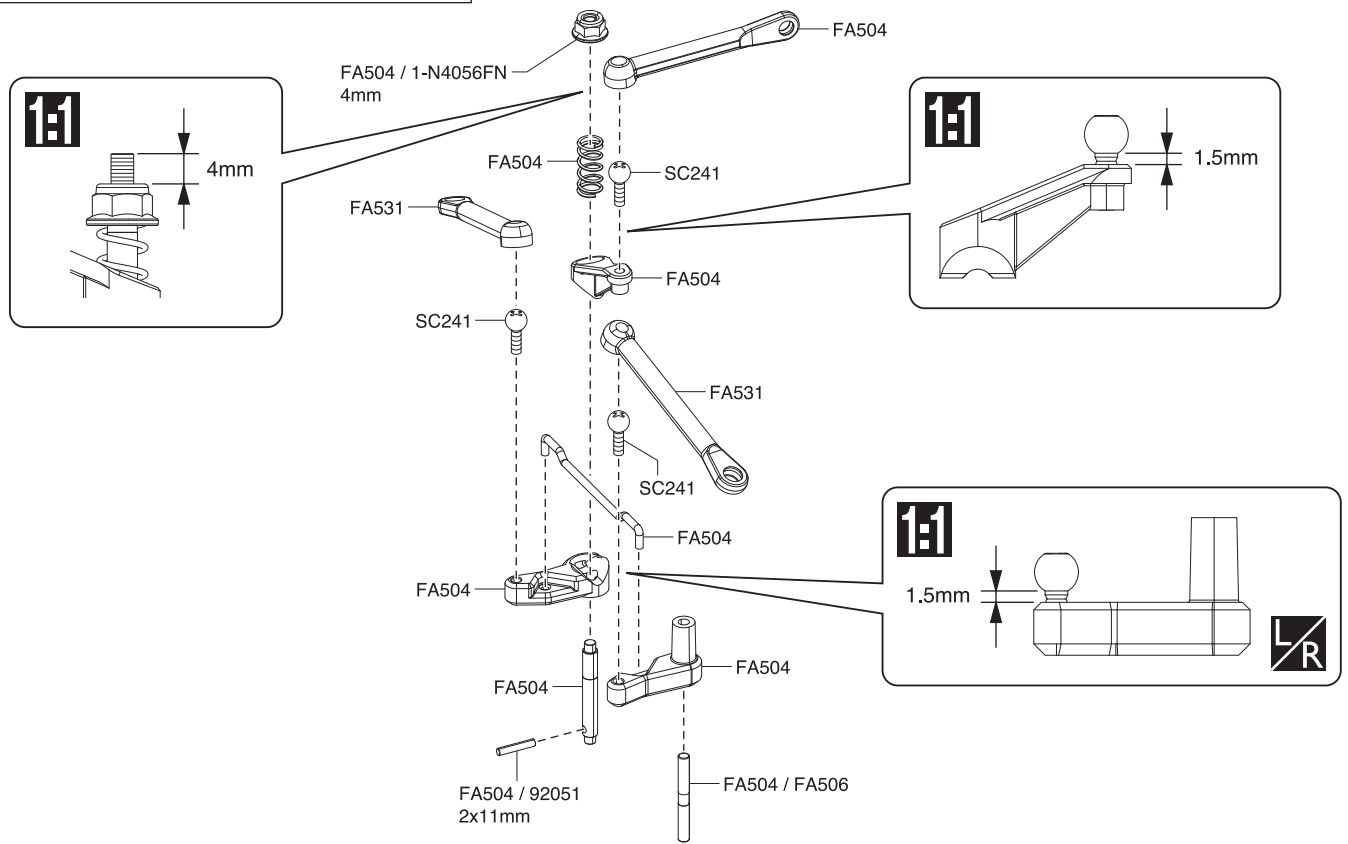

サーボセイバー / Servo Saver / Servo Saver
Sauve-servo / Salvaservos