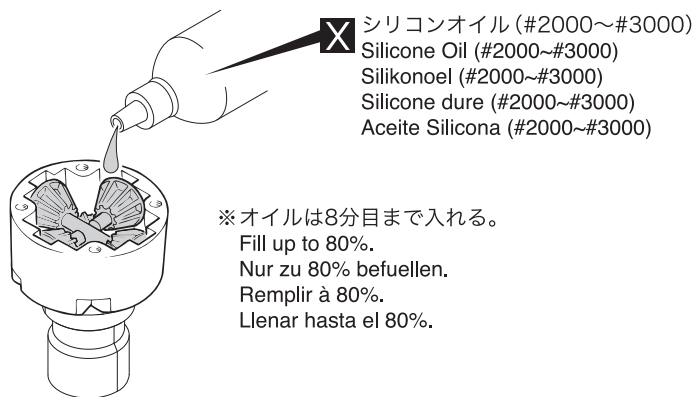

オプションパーツを取付ける場合 / Installing Option Parts
 Die Montage von Tuningteilen / Pièces options (non-incluses) / Instalación de piezas opcionales

デフを4ベベル化する場合
 If installing 4-bevel gear differential.
 Umbau der Differentiale in Vorder- und Hinterachse
 Montage d'un différentiel avant ou de 4 pignons de diff sur l'arrière
 Si instala diferencial delantero o diferencial 4 piñones trasero.