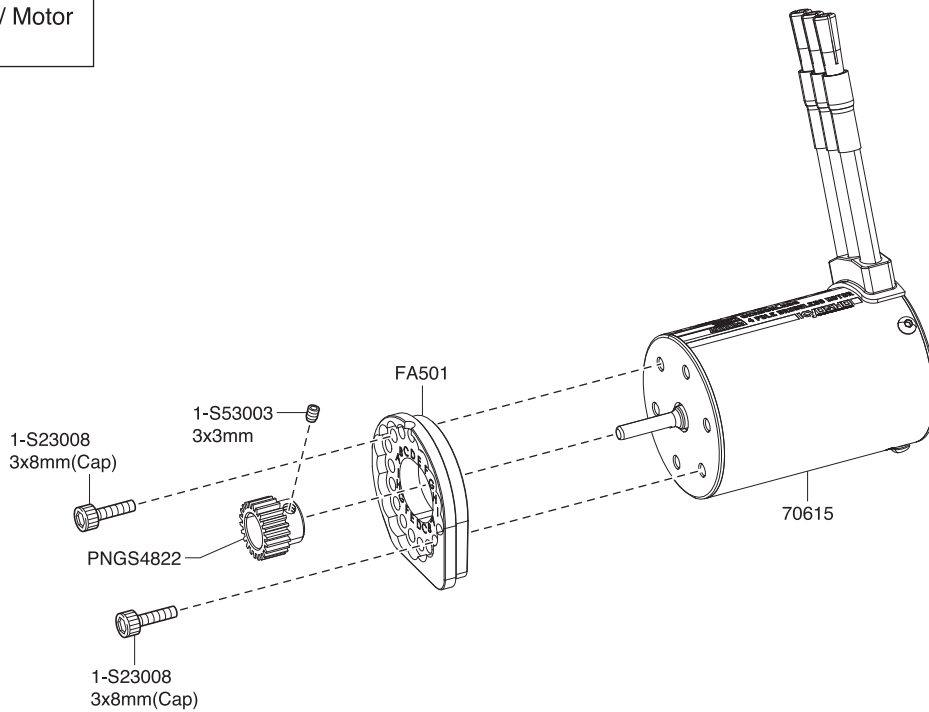

モーター / Motor / Motor
Moteur / Motor