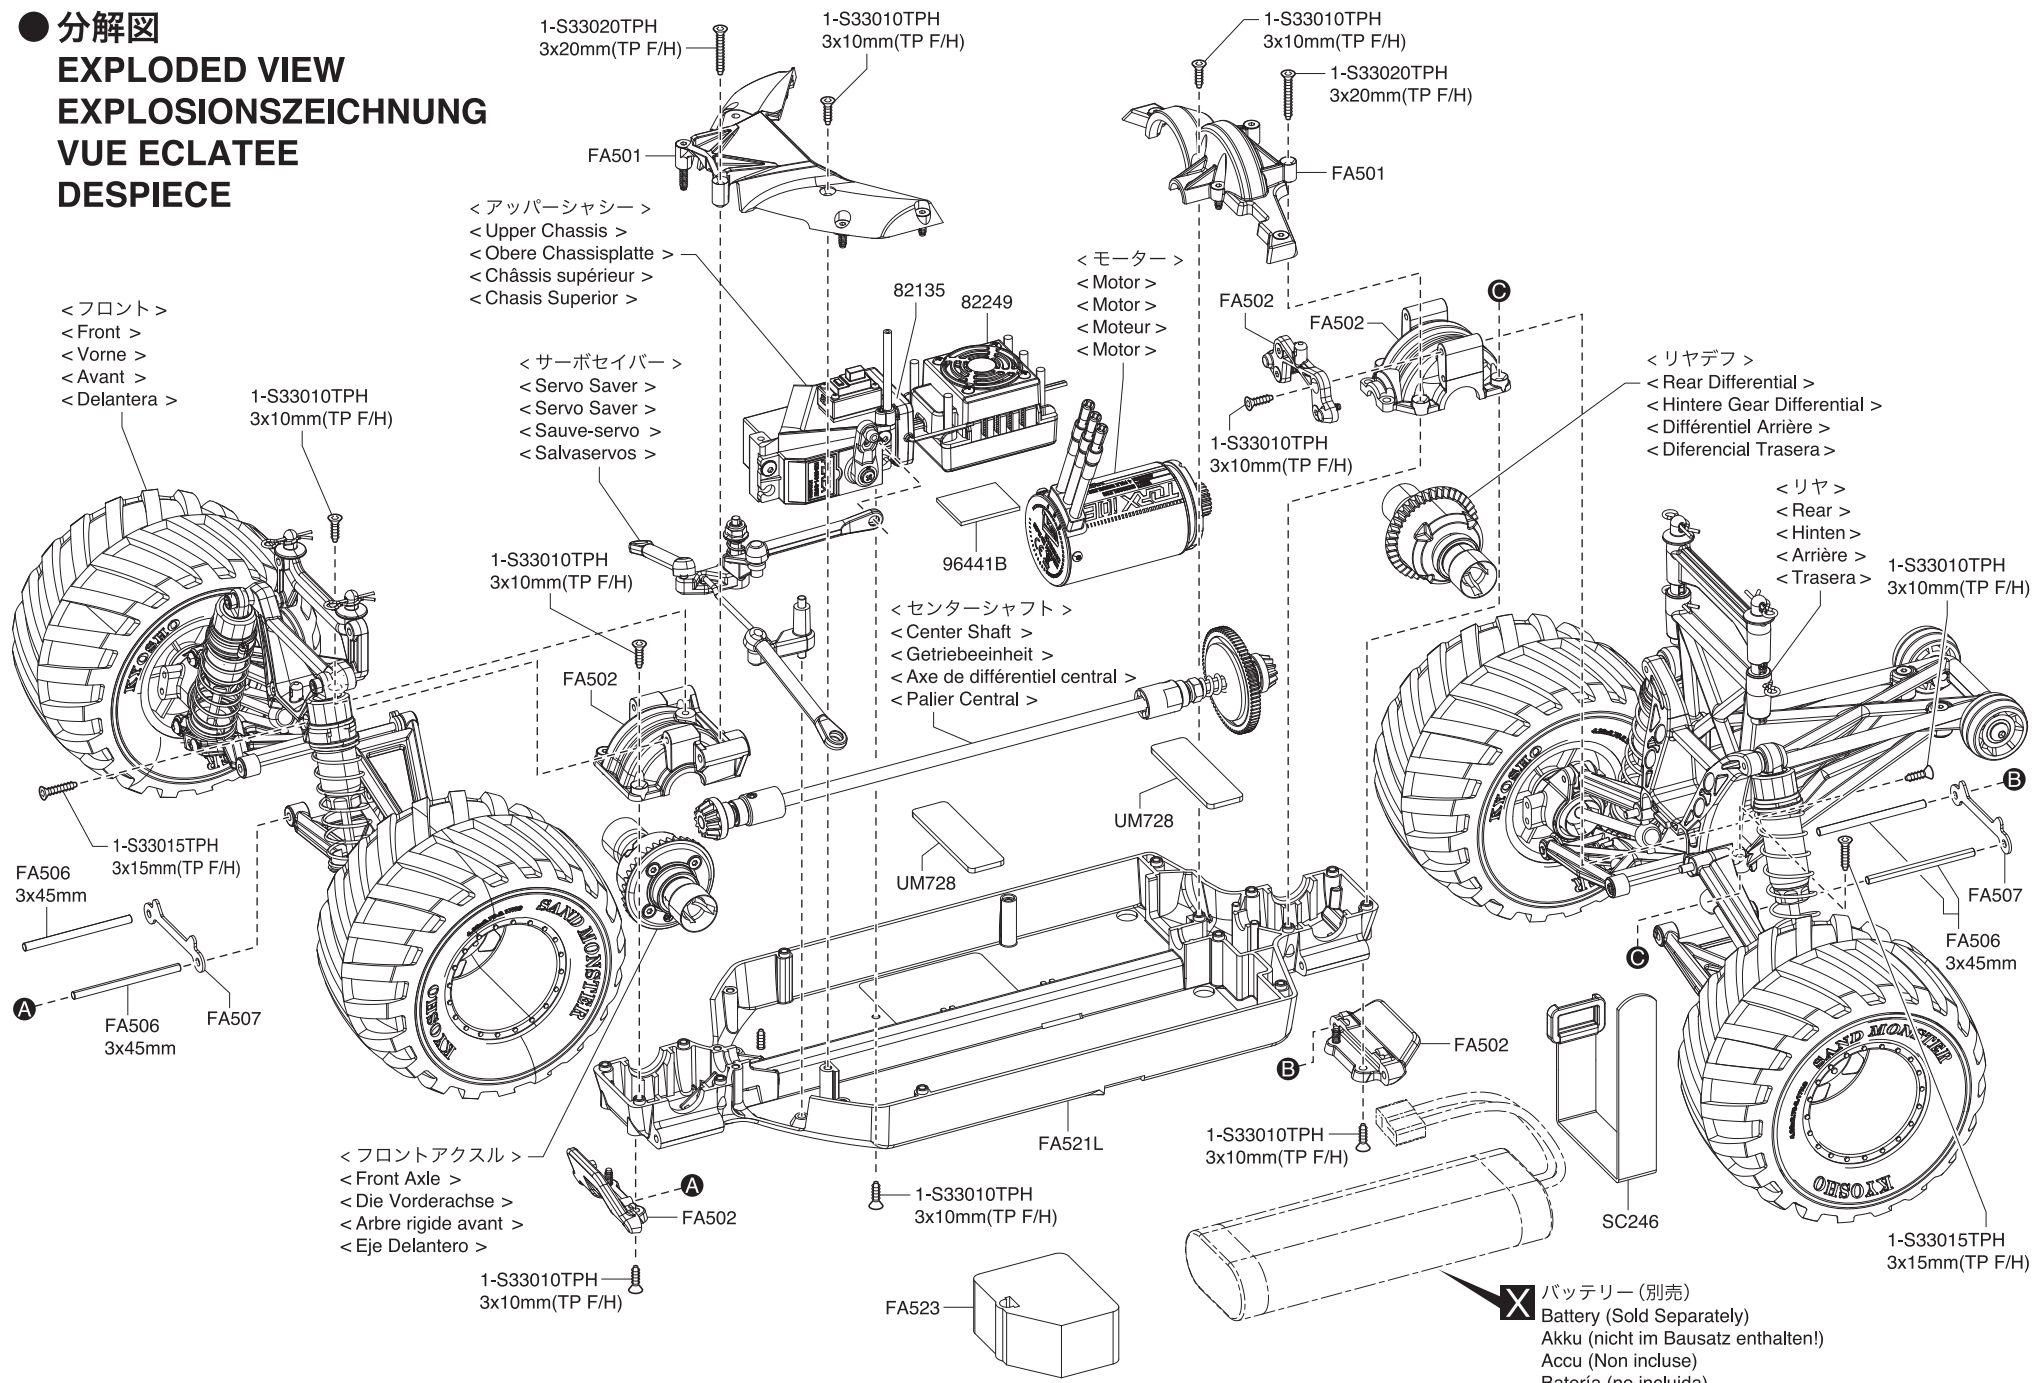

● 分解図
EXPLODED VIEW
EXPLOSIONSZEICHNUNG
VUE ECLATEE
DESPICIE

X バッテリー (別売)
Battery (Sold Separately)
Akku (nicht im Bausatz enthalten!)
Accu (Non include)
Bateria (no incluida)