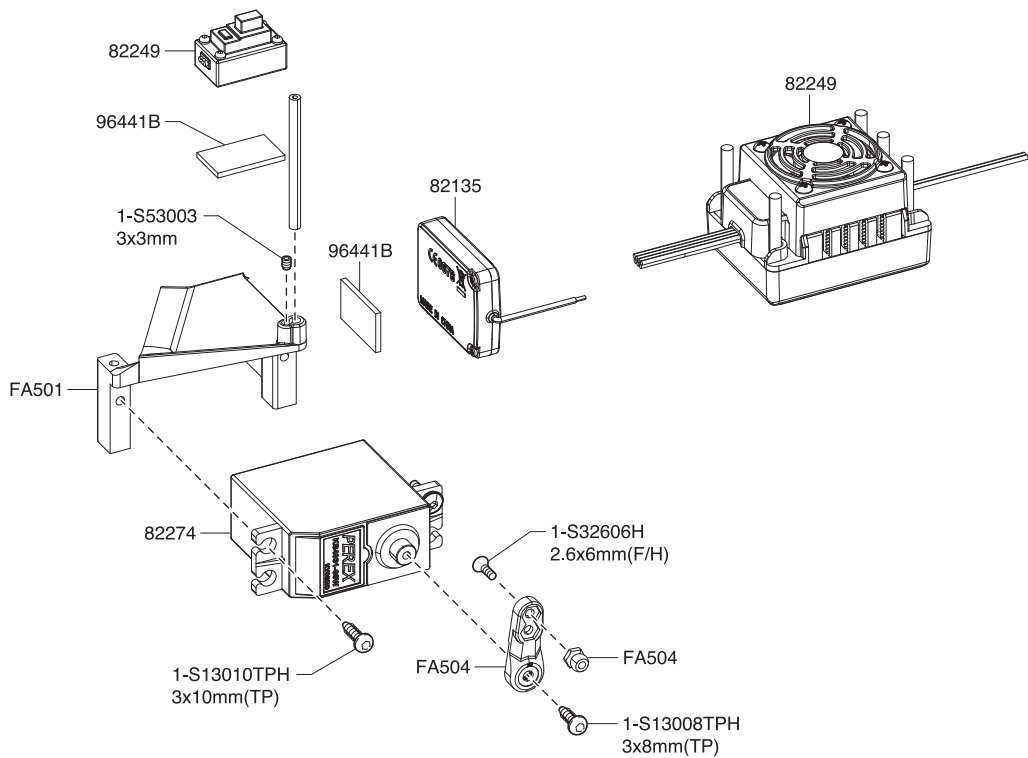

アッパーシャシー / Upper Chassis / Obere Chassisplatte
Châssis supérieur / Chasis Superior