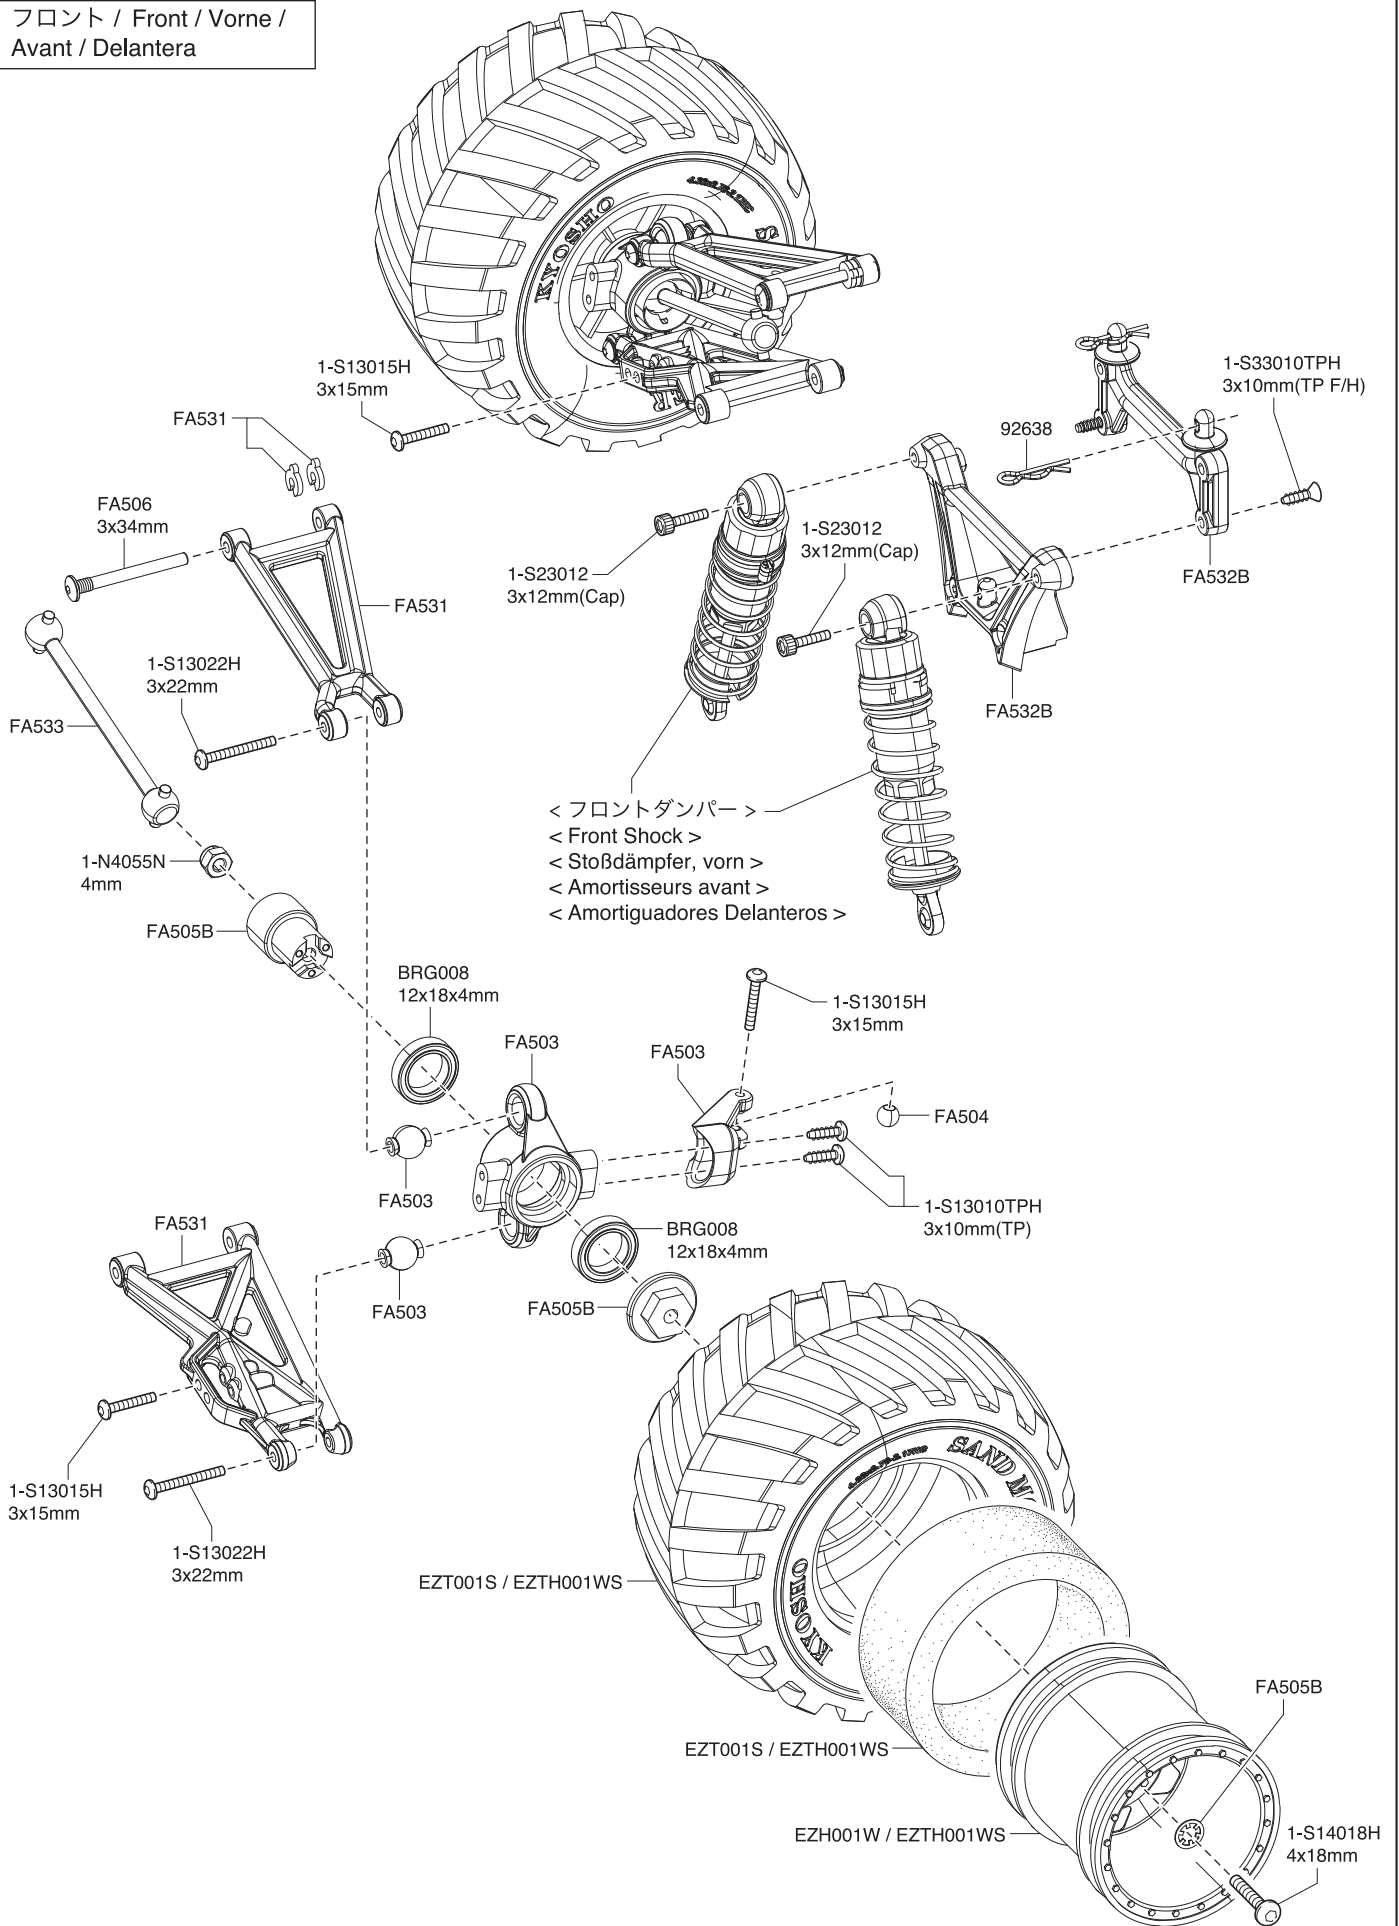

フロント / Front / Vorne /
Avant / Delantera