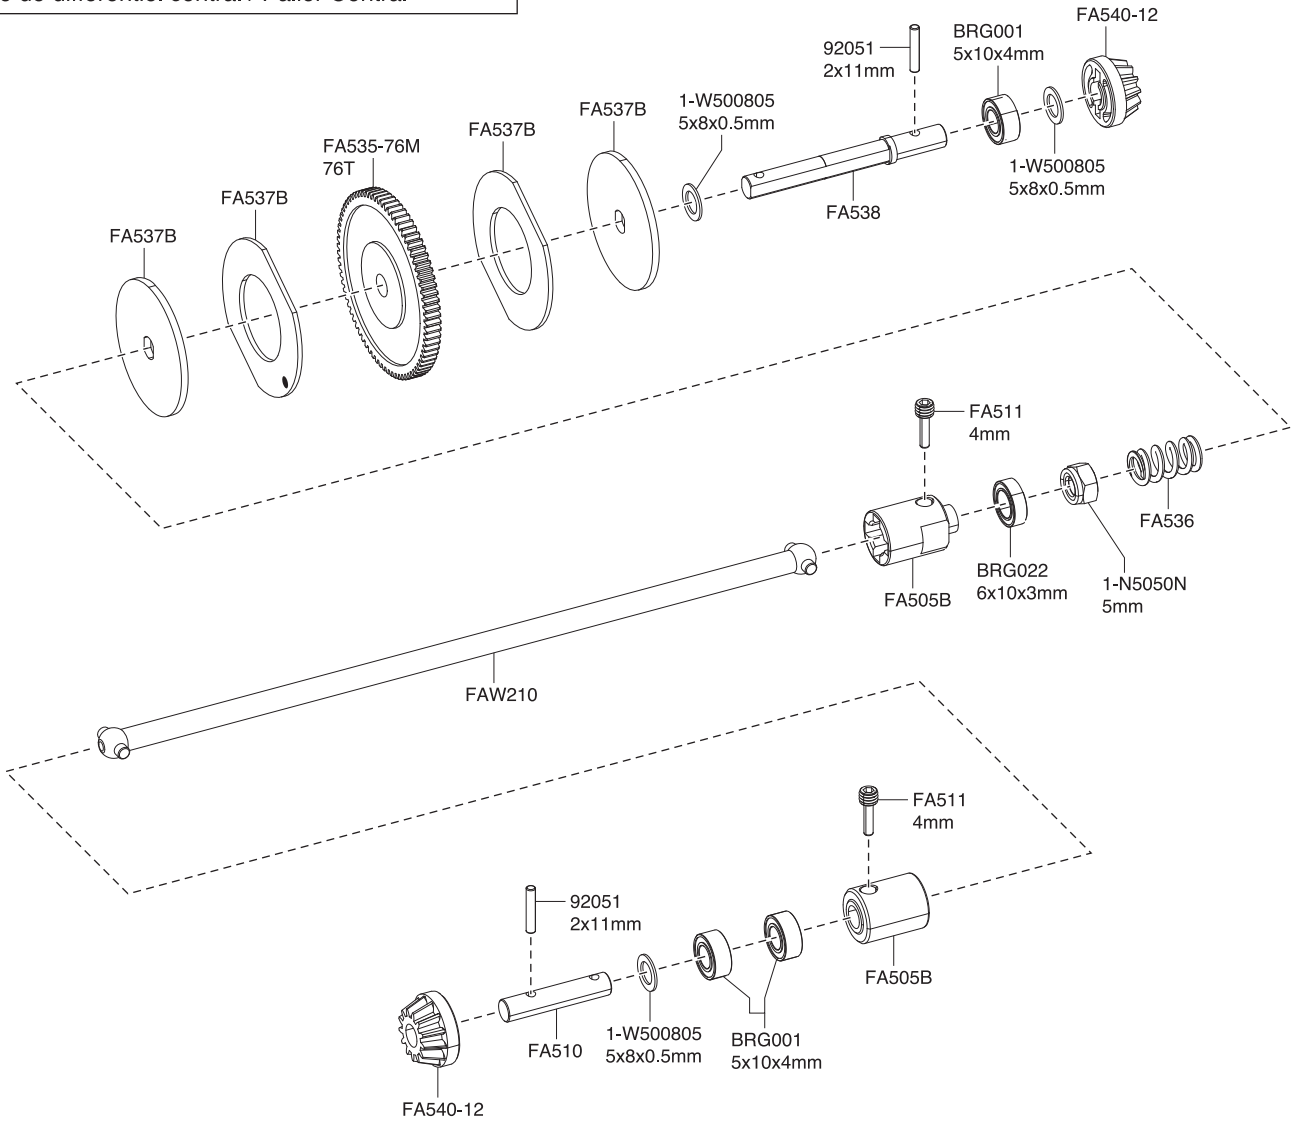

センターシャフト / Center Shaft / Getriebeeinheit
Axe de différentiel central / Palier Central