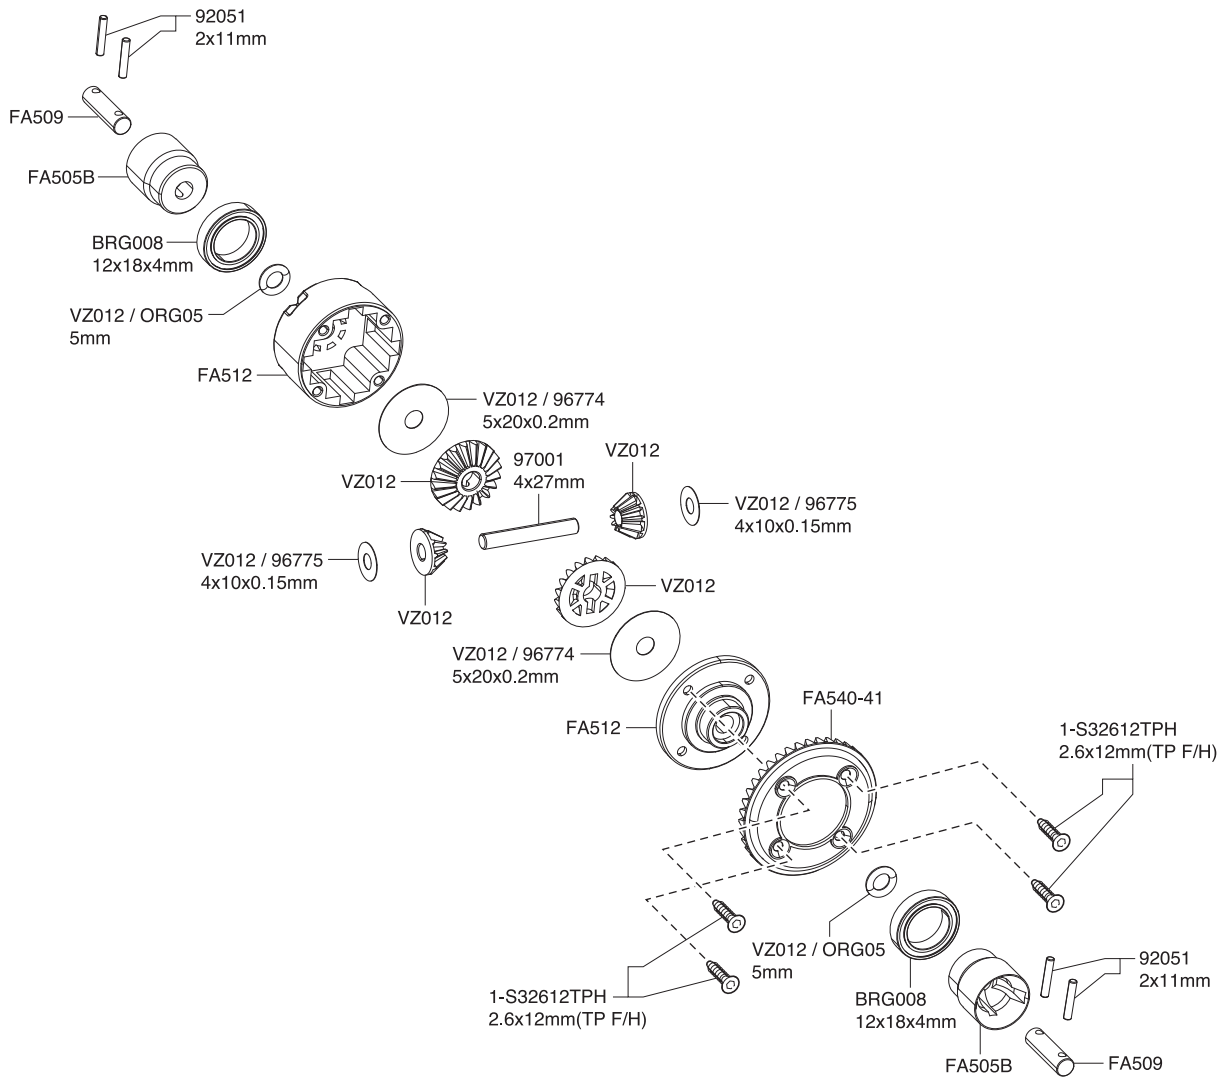

デフギヤ / Differential / Gear Differential
Différentiel / Diferencial