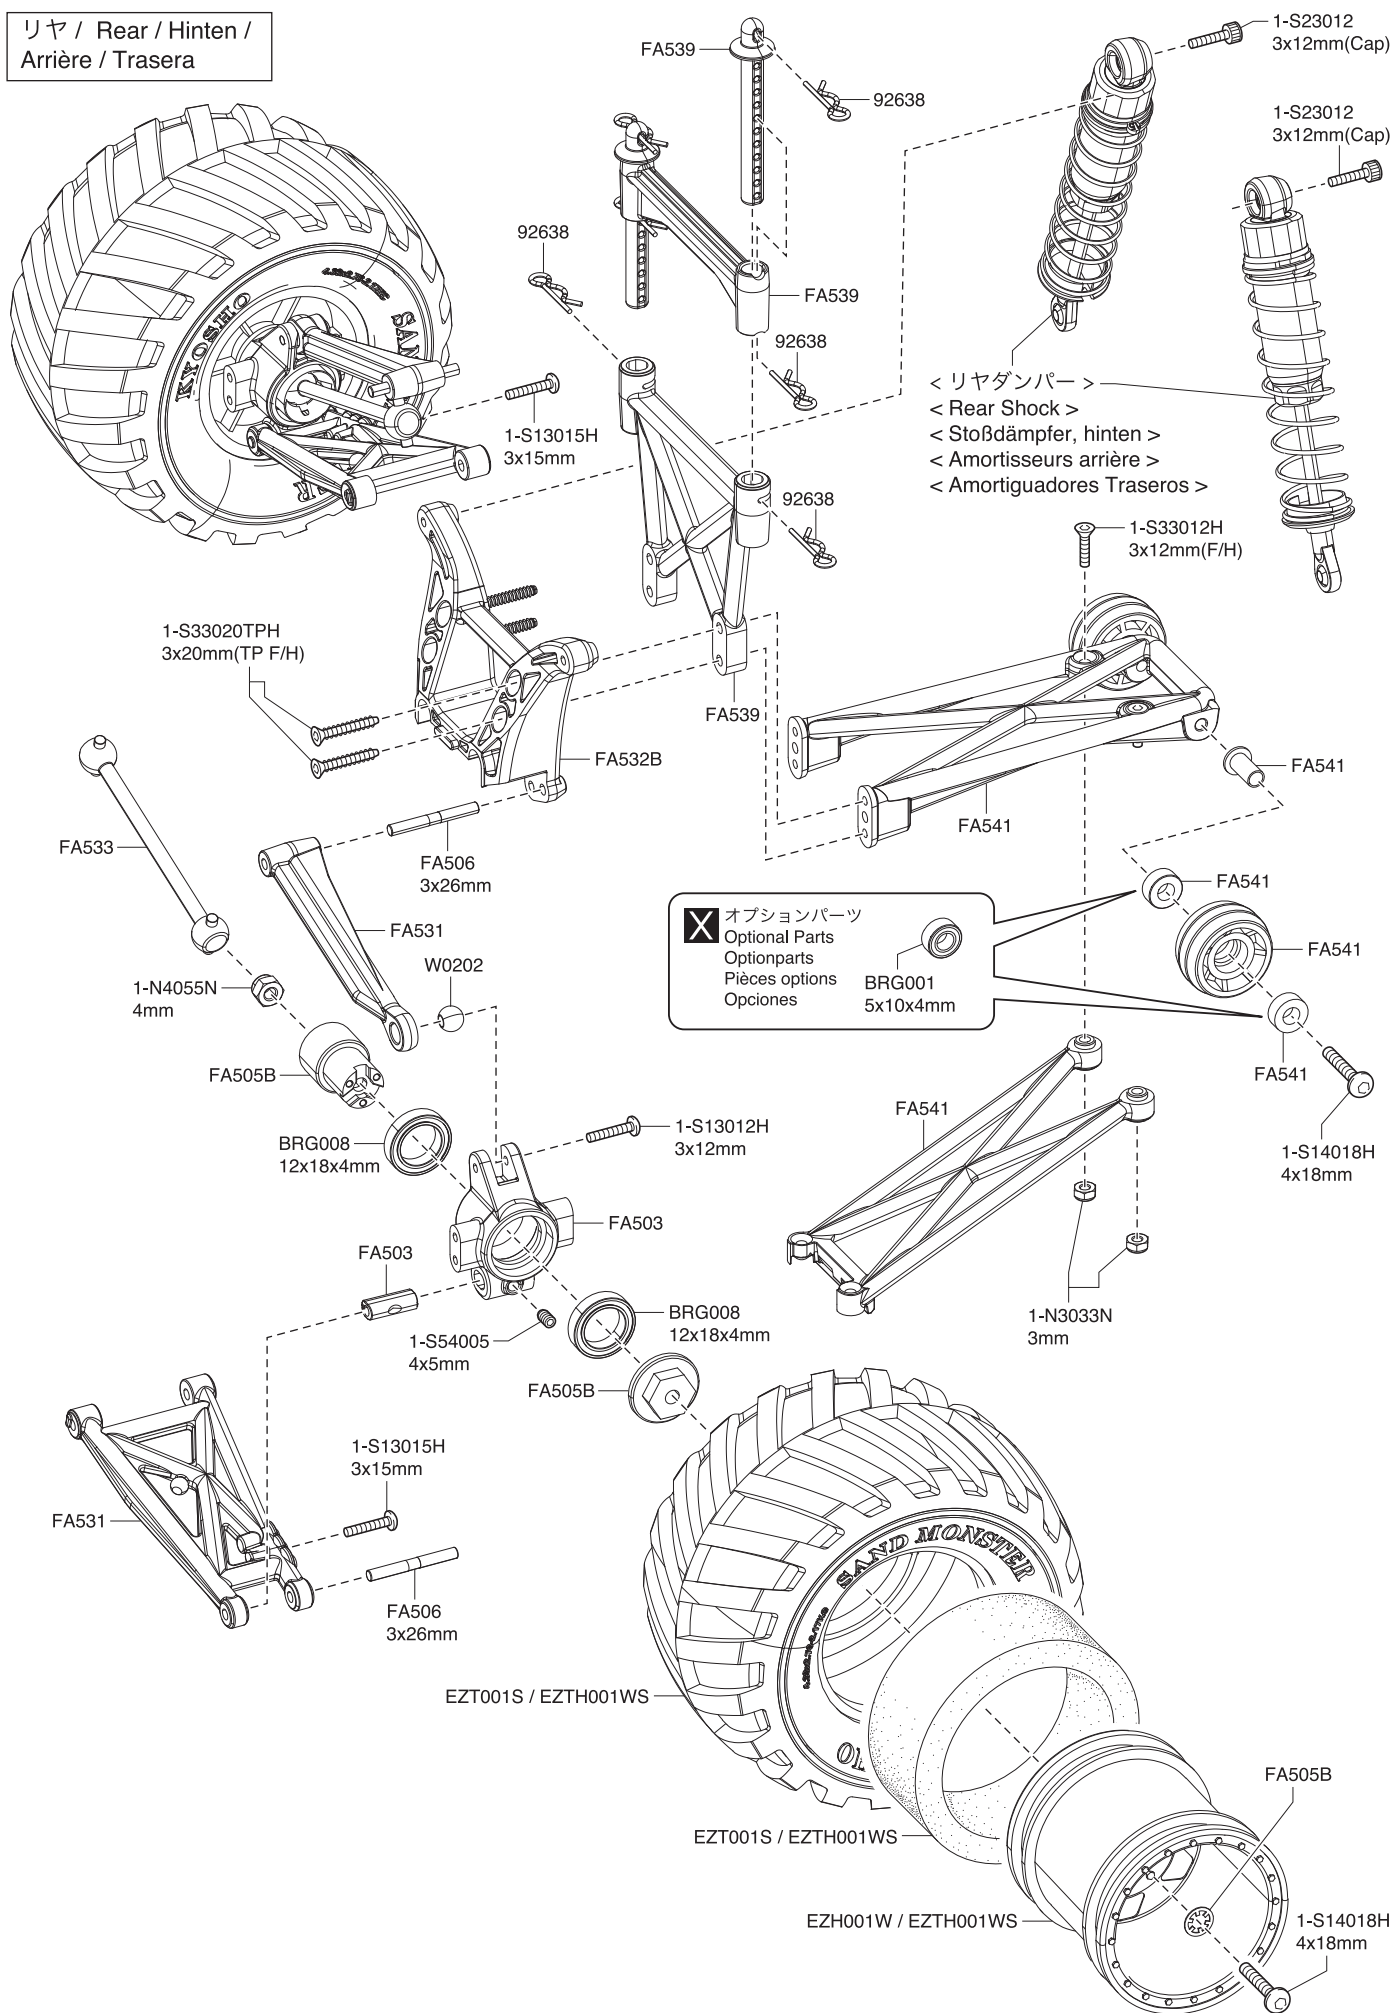

リヤ / Rear / Hinten /
Arrière / Trasera

☒ オプションパーツ
Optional Parts
Optionparts
Pièces options
Opciones
BRG001 5x10x4mm