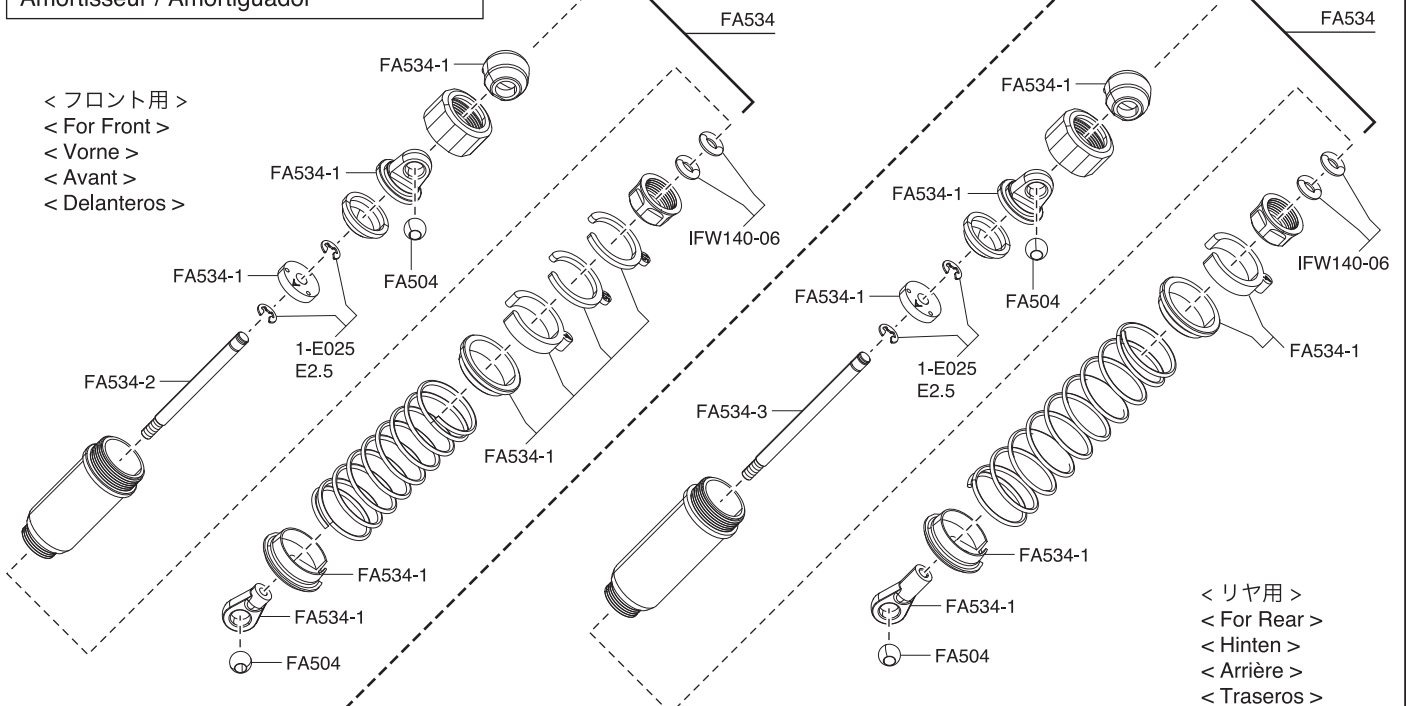

スペアパーツ SPARE PARTS

品番 No.	パーツ名 Part Names
FA501	アッパーカバーセット FZ02 Upper Cover Set FZ02
FA502	デフカバー / バンパーセット FZ02 Diff. Cover / Bumper Set FZ02
FA503	ハブセット FZ02 Hub Set FZ02
FA504	サーボセーバーセット FZ02 Servo Saver Set FZ02
FA505B	ホイールシャフトセット FZ02 Wheel Shaft Set FZ02
FA506	サスシャフトセット FZ02 Suspension Shaft Set FZ02
FA507	サスシャフトプレート FZ02 (2枚入) Suspension Shaft Plate FZ02 (2pcs)
FA509	デフシャフト FZ02 (4本入) Diff. Gear Shaft FZ02 (4pcs)
FA510	デフインプットシャフト (F) FZ02 (2本入) Diff. Input Shaft (F) FZ02 (2pcs)
FA511	スクリュピン 2x11xM4 FZ02 (4本入) Screw Pin 2x11xM4 FZ02 (4pcs)
FA512	デフケース FZ02 (2入) Differential Gear Case FZ02 (2pcs)
FA521L	メインシャーシ FZ02L Main Chassis FZ02L
FA523	バッテリースペーサー FZ02L Battery Spacer FZ02L
FA531	サスアームセット FZ02L-B Suspension Arm Set FZ02L-B
FA532B	ダンパーステーセット FZ02L-B Shock Stay Set FZ02L-B
FA533	スイングシャフト FZ02L-B (2本入) Swing Shaft FZ02L-B (2pcs)
FA534	オイルダンパーセット (F&R) FZ02L-B Oil Shock Set (F&R) FZ02L-B
FA534-1	ダンパーブラパーツセット (F&R) FZ02L-B Shock Plastic Parts Set (F&R) FZ02L-B
FA534-2	ダンパーシャフト (F) FZ02L-B (2本入) Shock Shaft (F) FZ02L-B (2pcs)
FA534-3	ダンパーシャフト (R) FZ02L-B (2本入) Shock Shaft (R) FZ02L-B (2pcs)
FA535-76M	焼結スパーギヤ76T FZ02L-B Metal Spur Gear 76T FZ02L-B
FA536	スリッパースプリング FZ02L-B Slipper Spring FZ02L-B
FA537B	スリッパプレートセット FZ02L-B Slipper Plate Set FZ02L-B
FA538	スリッパシャフト FZ02L-B Slipper Shaft FZ02L-B
FA539	リヤボディマウント (マッドバン) Rear Body Mount (MAD VAN)
FA540-12	焼結インプットギヤ 12T FZ02L-B Metal Input Gear 12T FZ02L-B
FA540-41	焼結リングギヤ 41T FZ02L-B Metal Ring Gear 41T FZ02L-B
FA541	ホイールバー (マッドバン VE) Wheelie Bar (MAD VAN VE)
FAB503RD	マッドバン VE デコレーションボディセット (レッド) MAD VAN VE Decoration Body Set (Red)
FAW210	HD センターシャフト L (FZ02L) HD Center Shaft L (FZ02L)
EZT001S	タイヤ (FZ02L-BT/ソフト) (2本入) Tire (FZ02L-BT/Soft/2pcs)
EZTH001WS	接着済みタイヤ&ホイールセット (FZ02L-BT/ホワイト/ソフト/2入) Glued Tire & Wheel (FZ02L-BT/White/Soft/2pcs)
EZH001W	ホイール (FZ02L-BT/モンスタートラック/ホワイト) (2本入) Wheel (FZ02L-BT/Monster Tracker/White/2pcs)
1-E025	Eリング (E2.5/10入) E-Ring (E2.5/10pcs)
1-S14018H	ボタンビス (M4x18mmヘックス/5入) Button Head Screw(M4x18HEX/5pcs)
1-S13008TPH	TPボタンビス (M3x8mmヘックス/10入) TP Button Head Screw(M3x8HEX/10pcs)
1-S13010TPH	TPボタンビス (M3x10mmヘックス/10入) TP Button Head Screw(M3x10HEX/10pcs)
1-S32612TPH	TPサラビス (M2.6x12mmヘックス/10入) TP Flat Head Screw(M2.6x12 HEX/10pcs)
1-S33010TPH	TPサラビス (M3x10mmヘックス/10入) TP Flat Head Screw(M3x10 HEX/10pcs)