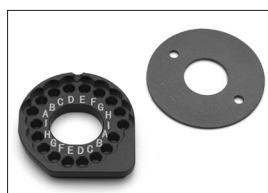

オプションパーツ OPTIONAL PARTS

★ FOR JAPANESE MARKET ONLY.

FAW203 ★3500
ユニバーサルスイングシャフト L
(FZ02L-B/2入)
Universal Swing Shaft L
(FZ02L-B/2pcs)

FAW204 ★3800
HD ホイールハブ
(FZ02L-B/4入)
HD Wheel Hub (FZ02-B/4pcs)

FAW205 ★3800
HD フロントハブ
(FZ02全車種/2入)
HD Front hub (FZ02/2pcs)

FAW211 ★700
HD センターシャフト カップ F
(FZ02全車種)
HD Center Shaft Cup F (FZ02)

FAW212 ★700
HD センターシャフト カップ R
(FZ02全車種)
HD Center Shaft Cup R (FZ02)

FAW214 ★4500
メタルサーボセーバー
(FZ02全車種)
Metal Servo Saver (FZ02)

FAW216 ★4200
アルミダンパーセット FZ02L-B
Aluminum Damper Set FZ02L-B