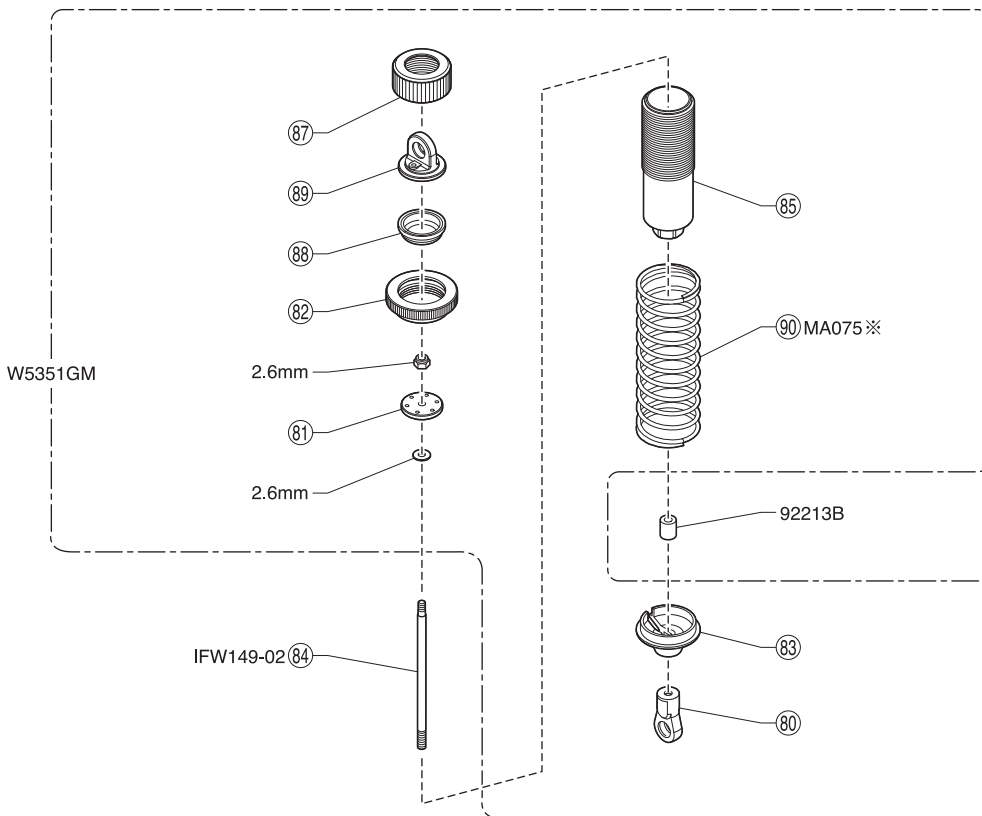

ダンパー / Shock Absorber
Stoßdämpfer / Amortisseur / Amortiguador

※ W5351GMダンパーセットに含まれるスプリングは黒です。単品売 (MA075) のスプリングは赤です。

Springs included with W5351GM Shock Set are black. Optional MA075 springs are red color.

Die Federn sind im Dämpfer-Set W5351GM sind schwarz. Otional sind die Tuning-Federn MA-075 in rot erhältlich.

Les ressorts d'amortisseurs de la référence #W5351GM sont noirs. Les ressorts options #MA075 sont rouge.

Los muelles incluidos con el Amortiguador W5351GM son negros. Los muelles opcionales MA075 son rojos.