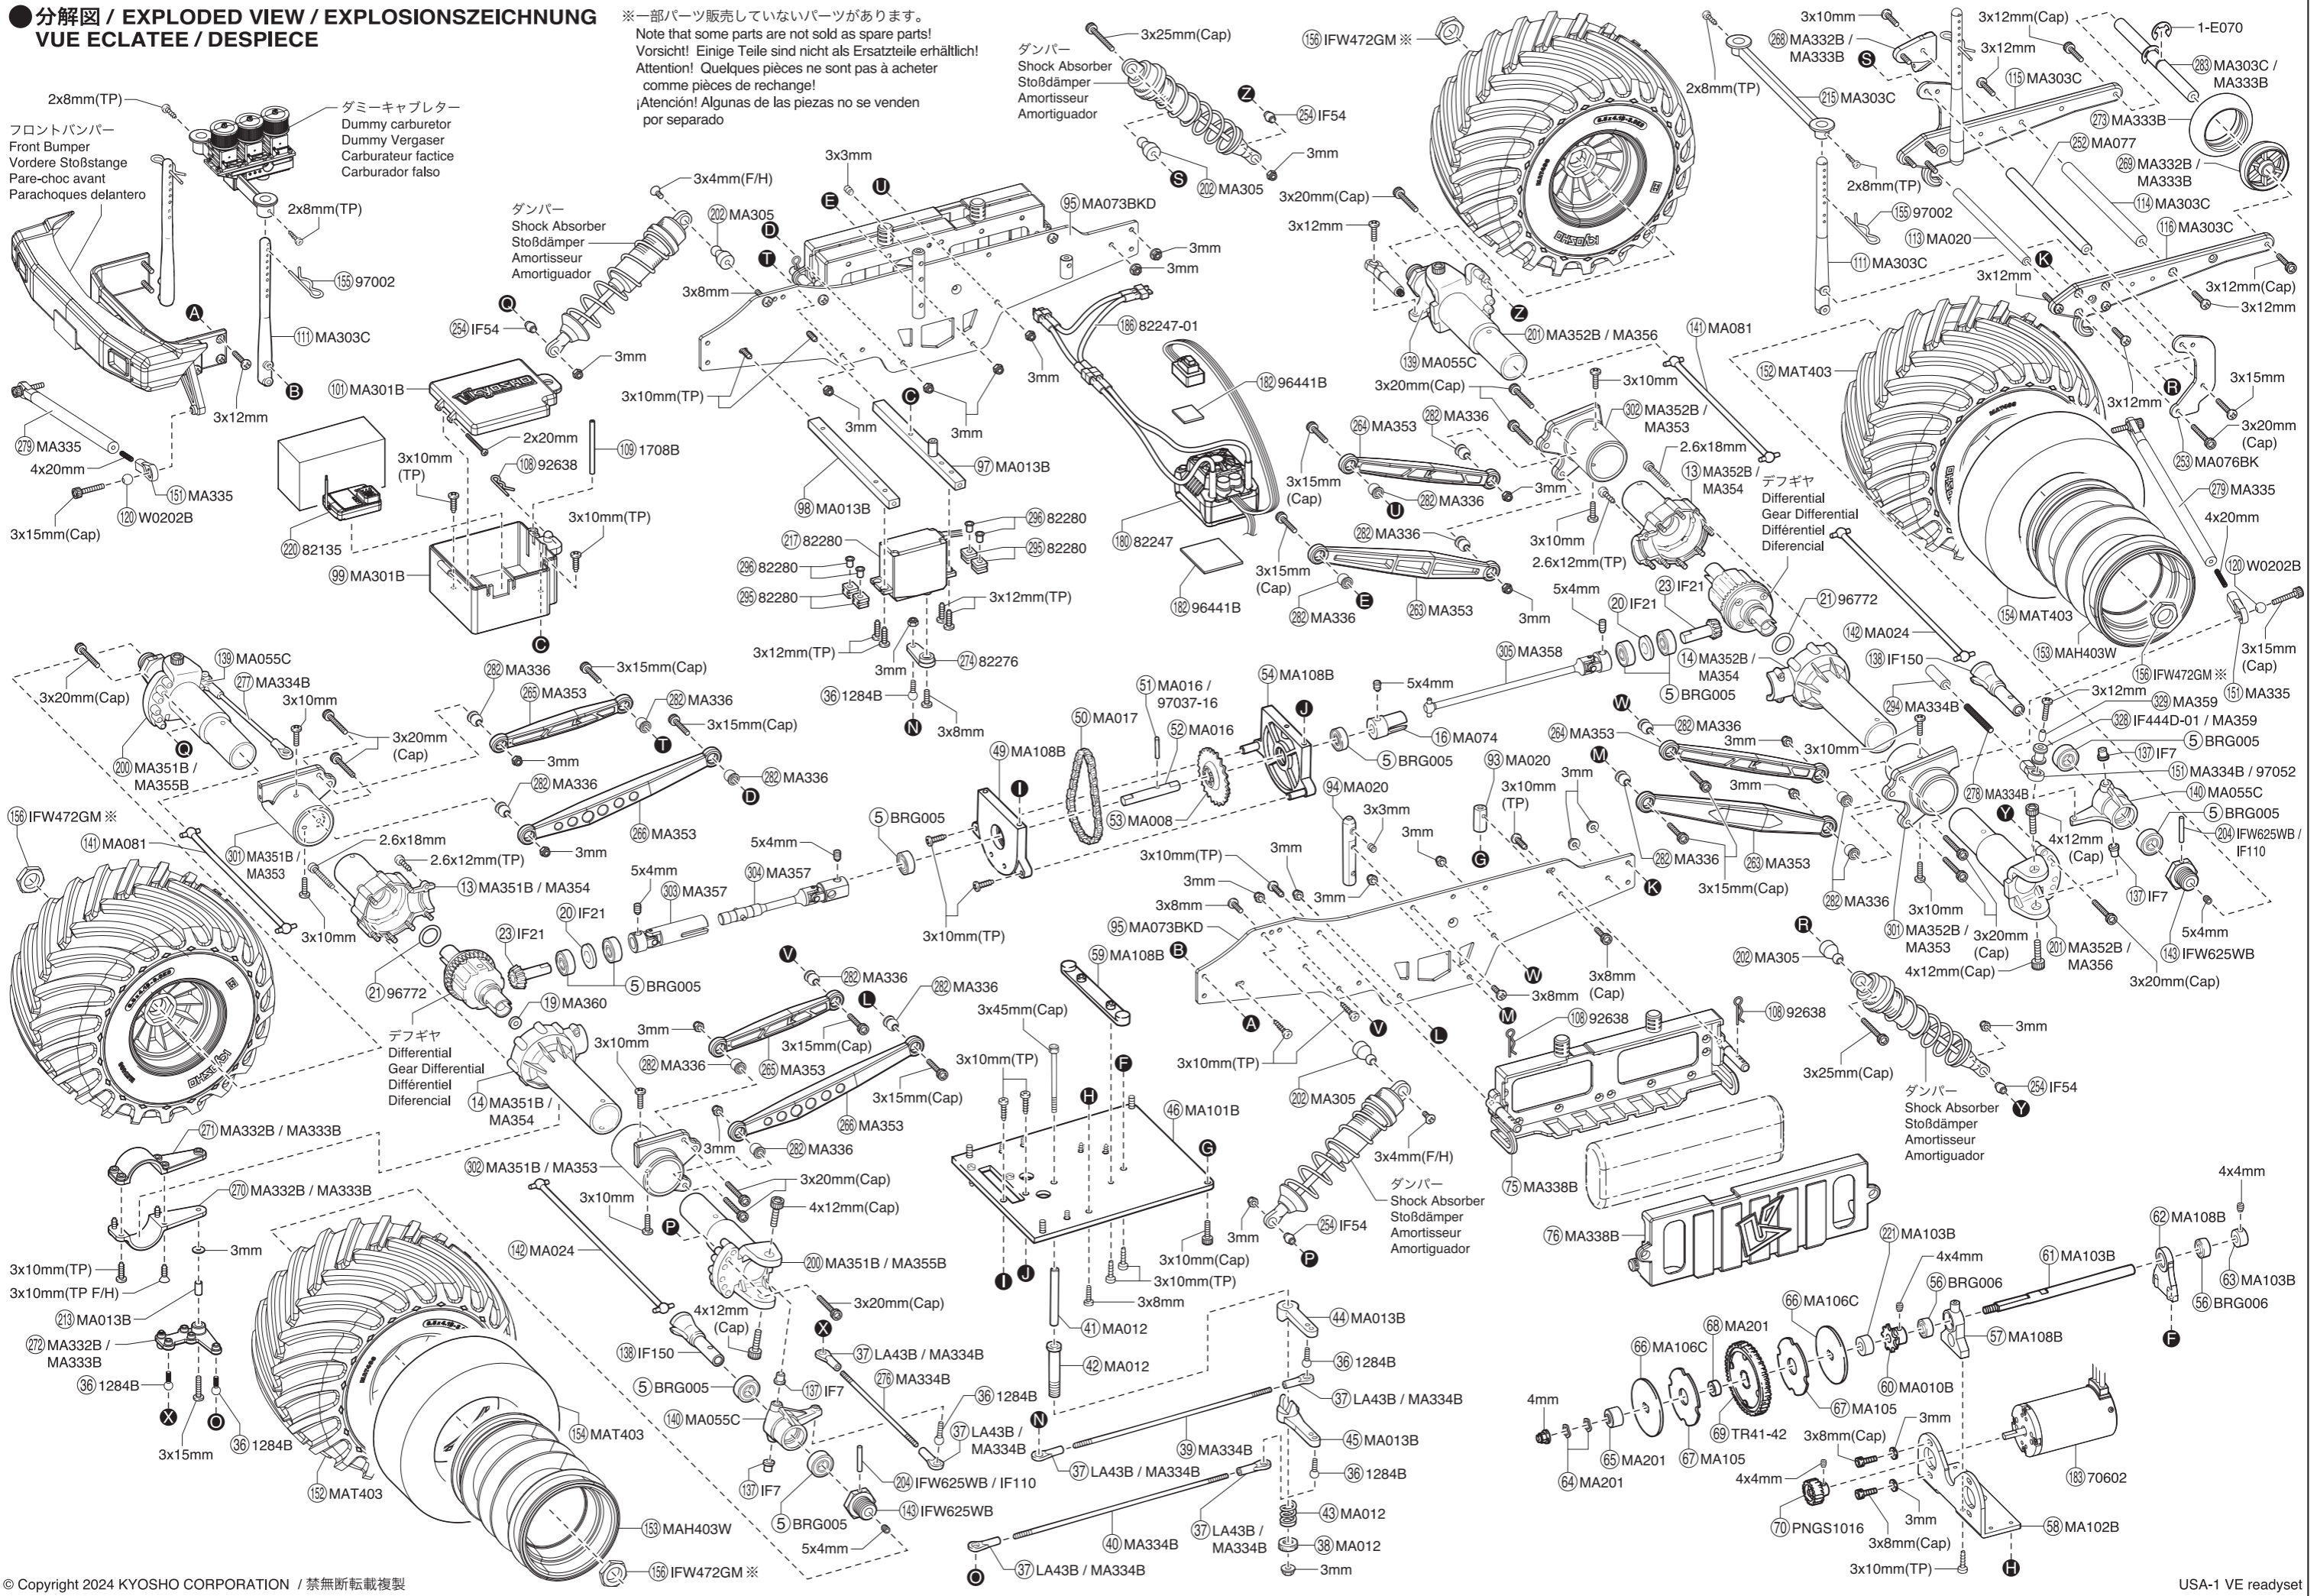

● 分解図 / EXPLODED VIEW / EXPLOSIONSZEICHNUNG
 VUE ECLATEE / DESPIECE

※一部パーツ販売していないパーツがあります。
 Note that some parts are not sold as spare parts!
 Vorsicht! Einige Teile sind nicht als Ersatzteile erhältlich!
 Attention! Quelques pièces ne sont pas à acheter
 comme pièces de rechange!
 ¡Atención! Algunas de las piezas no se venden
 por separado

フロントバンパー / Front Bumper / Vordere Stoßstange
 Pare-choc avant / Parachoques delantero

ダミーキャブレター / Dummy carburetor
 Dummy Vergaser / Carburateur factice / Carburador falso

デフギヤ / Differential
Gear Differential / Différentiel / Diferencial

Die Federn sind im Dämpfer-Set W5351GM sind schwarz. Otional sind die Tuning-Federn MA-075 in rot erhältlich.

Les ressorts d'amortisseurs de la référence #W5351GM sont noirs. Les ressorts options #MA075 sont rouge.