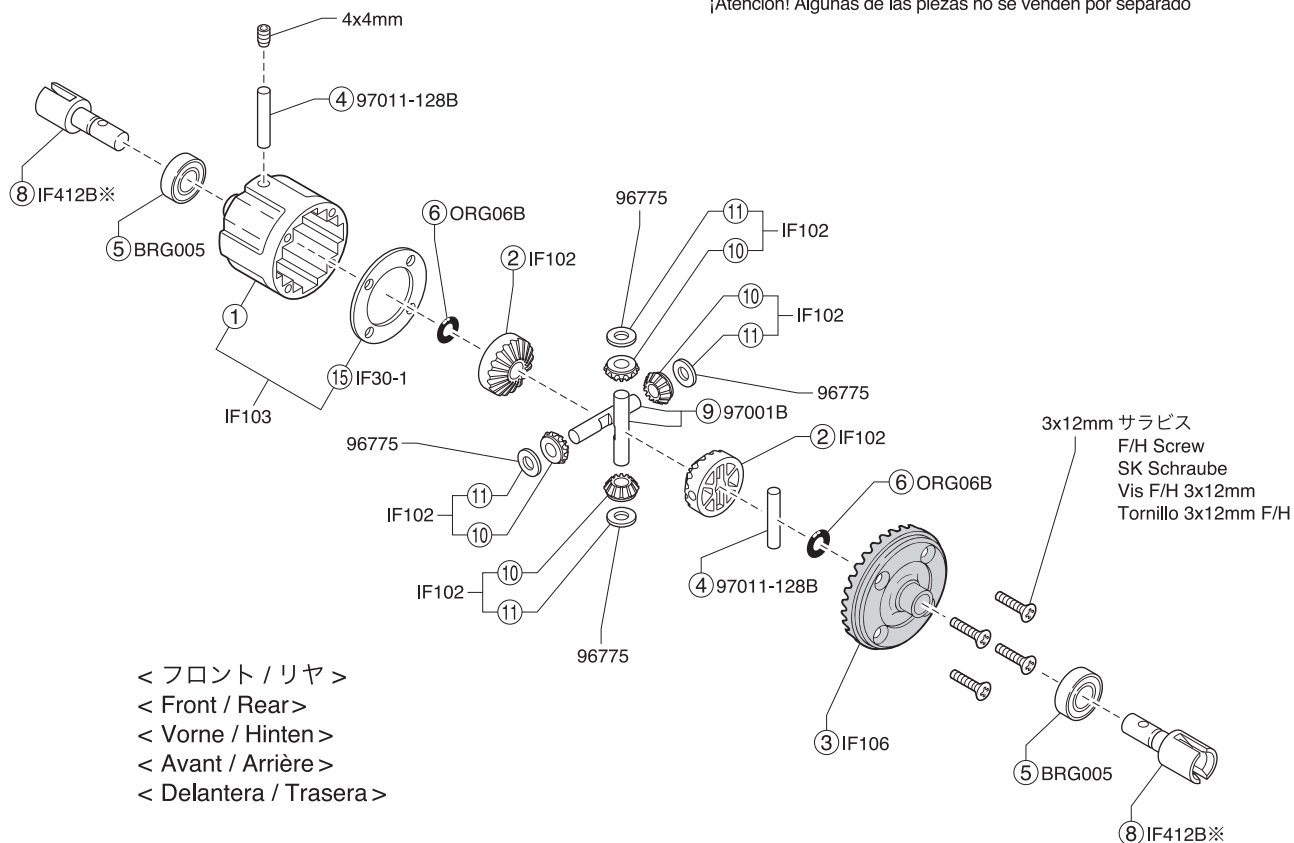

フロントバンパー / Front Bumper / Vordere Stoßstange
 Pare-choc avant / Parachoques delantero

ダミーキャブレター / Dummy carburetor
 Dummy Vergaser / Carburateur factice / Carburador falso

デフギヤ / Differential
Gear Differential / Différentiel / Diferencial

ダンパー / Shock Absorber
Stoßdämpfer / Amortisseur / Amortiguador

※ W5351GMダンパーセットに含まれるスプリングは黒です。単品売 (MA075) のスプリングは赤です。

Springs included with W5351GM Shock Set are black. Optional MA075 springs are red color.

Die Federn sind im Dämpfer-Set W5351GM sind schwarz. Otional sind die Tuning-Federn MA-075 in rot erhältlich.

Les ressorts d'amortisseurs de la référence #W5351GM sont noirs. Les ressorts options #MA075 sont rouge.

Los muelles incluidos con el Amortiguador W5351GM son negros. Los muelles opcionales MA075 son rojos.