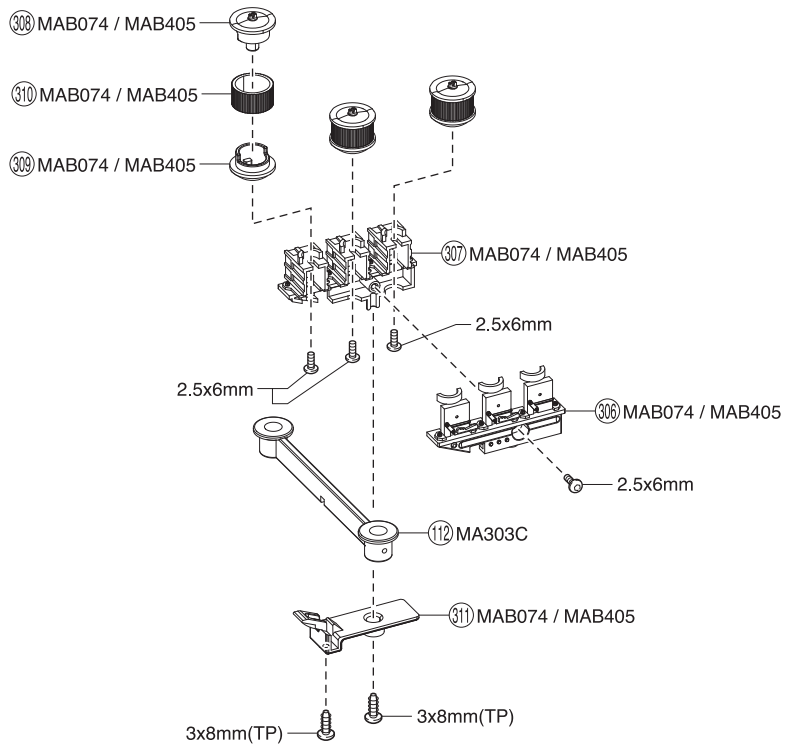

● 分解図 / EXPLODED VIEW / EXPLOSIONSZEICHNUNG
VUE ECLATEE / DESPIECE

※一部パーツ販売していないパーツがあります。
Note that some parts are not sold as spare parts!
Vorsicht! Einige Teile sind nicht als Ersatzteile erhältlich!
Attention! Quelques pièces ne sont pas à acheter comme pièces de rechange!
¡Atención! Algunas de las piezas no se venden por separado

フロントバンパー / Front Bumper / Vordere Stoßstange
 Pare-choc avant / Parachoques delantero

ダミーキャブレター / Dummy carburetor
 Dummy Vergaser / Carburateur factice / Carburador falso

デフギヤ / Differential
Gear Differential / Différentiel / Diferencial

Die Federn sind im Dämpfer-Set W5351GM sind schwarz. Otional sind die Tuning-Federn MA-075 in rot erhältlich.

Les ressorts d'amortisseurs de la référence #W5351GM sont noirs. Les ressorts options #MA075 sont rouge.