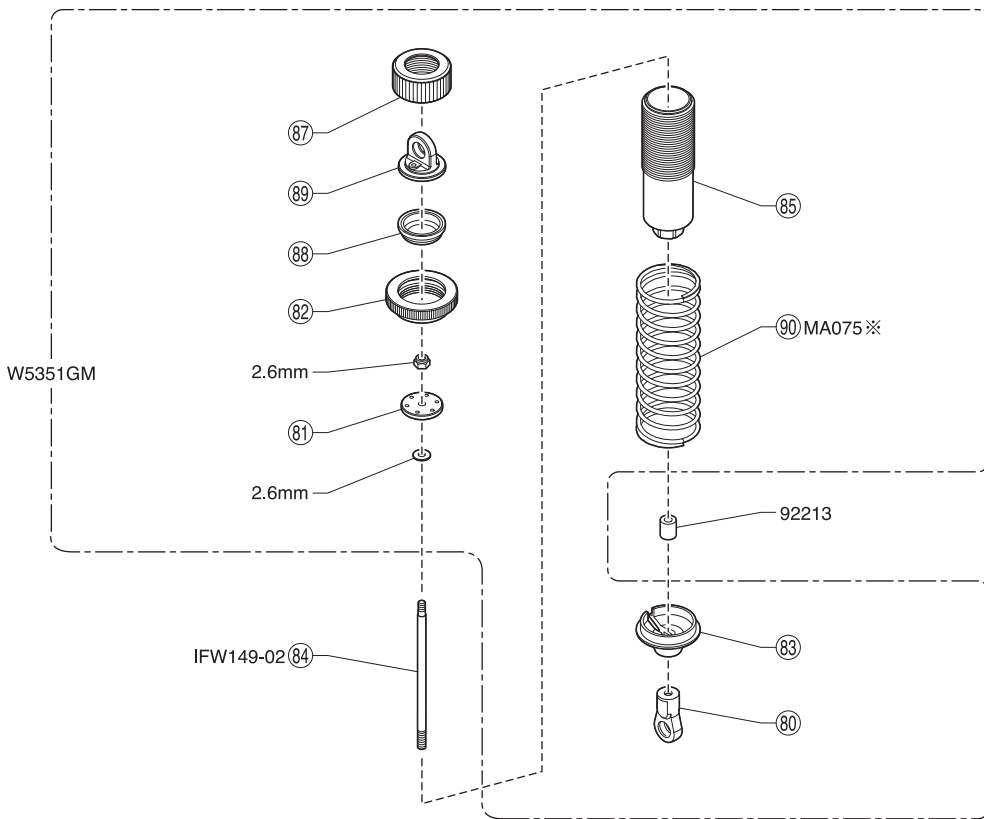

ダンパー / Shock Absorber
Stoßdämpfer / Amortisseur / Amortiguador

※ W5351GMダンパーセットに含まれるスプリングは黒です。単品売 (MA075) のスプリングは赤です。

Springs included with W5351GM Shock Set are black. Optional MA075 springs are red color.

Die Federn sind im Dämpfer-Set W5351GM sind schwarz. Otional sind die Tuning-Federn MA-075 in rot erhältlich.

Les ressorts d'amortisseurs de la référence #W5351GM sont noirs. Les ressorts options #MA075 sont rouge.

Los muelles incluidos con el Amortiguador W5351GM son negros. Los muelles opcionales MA075 son rojos.