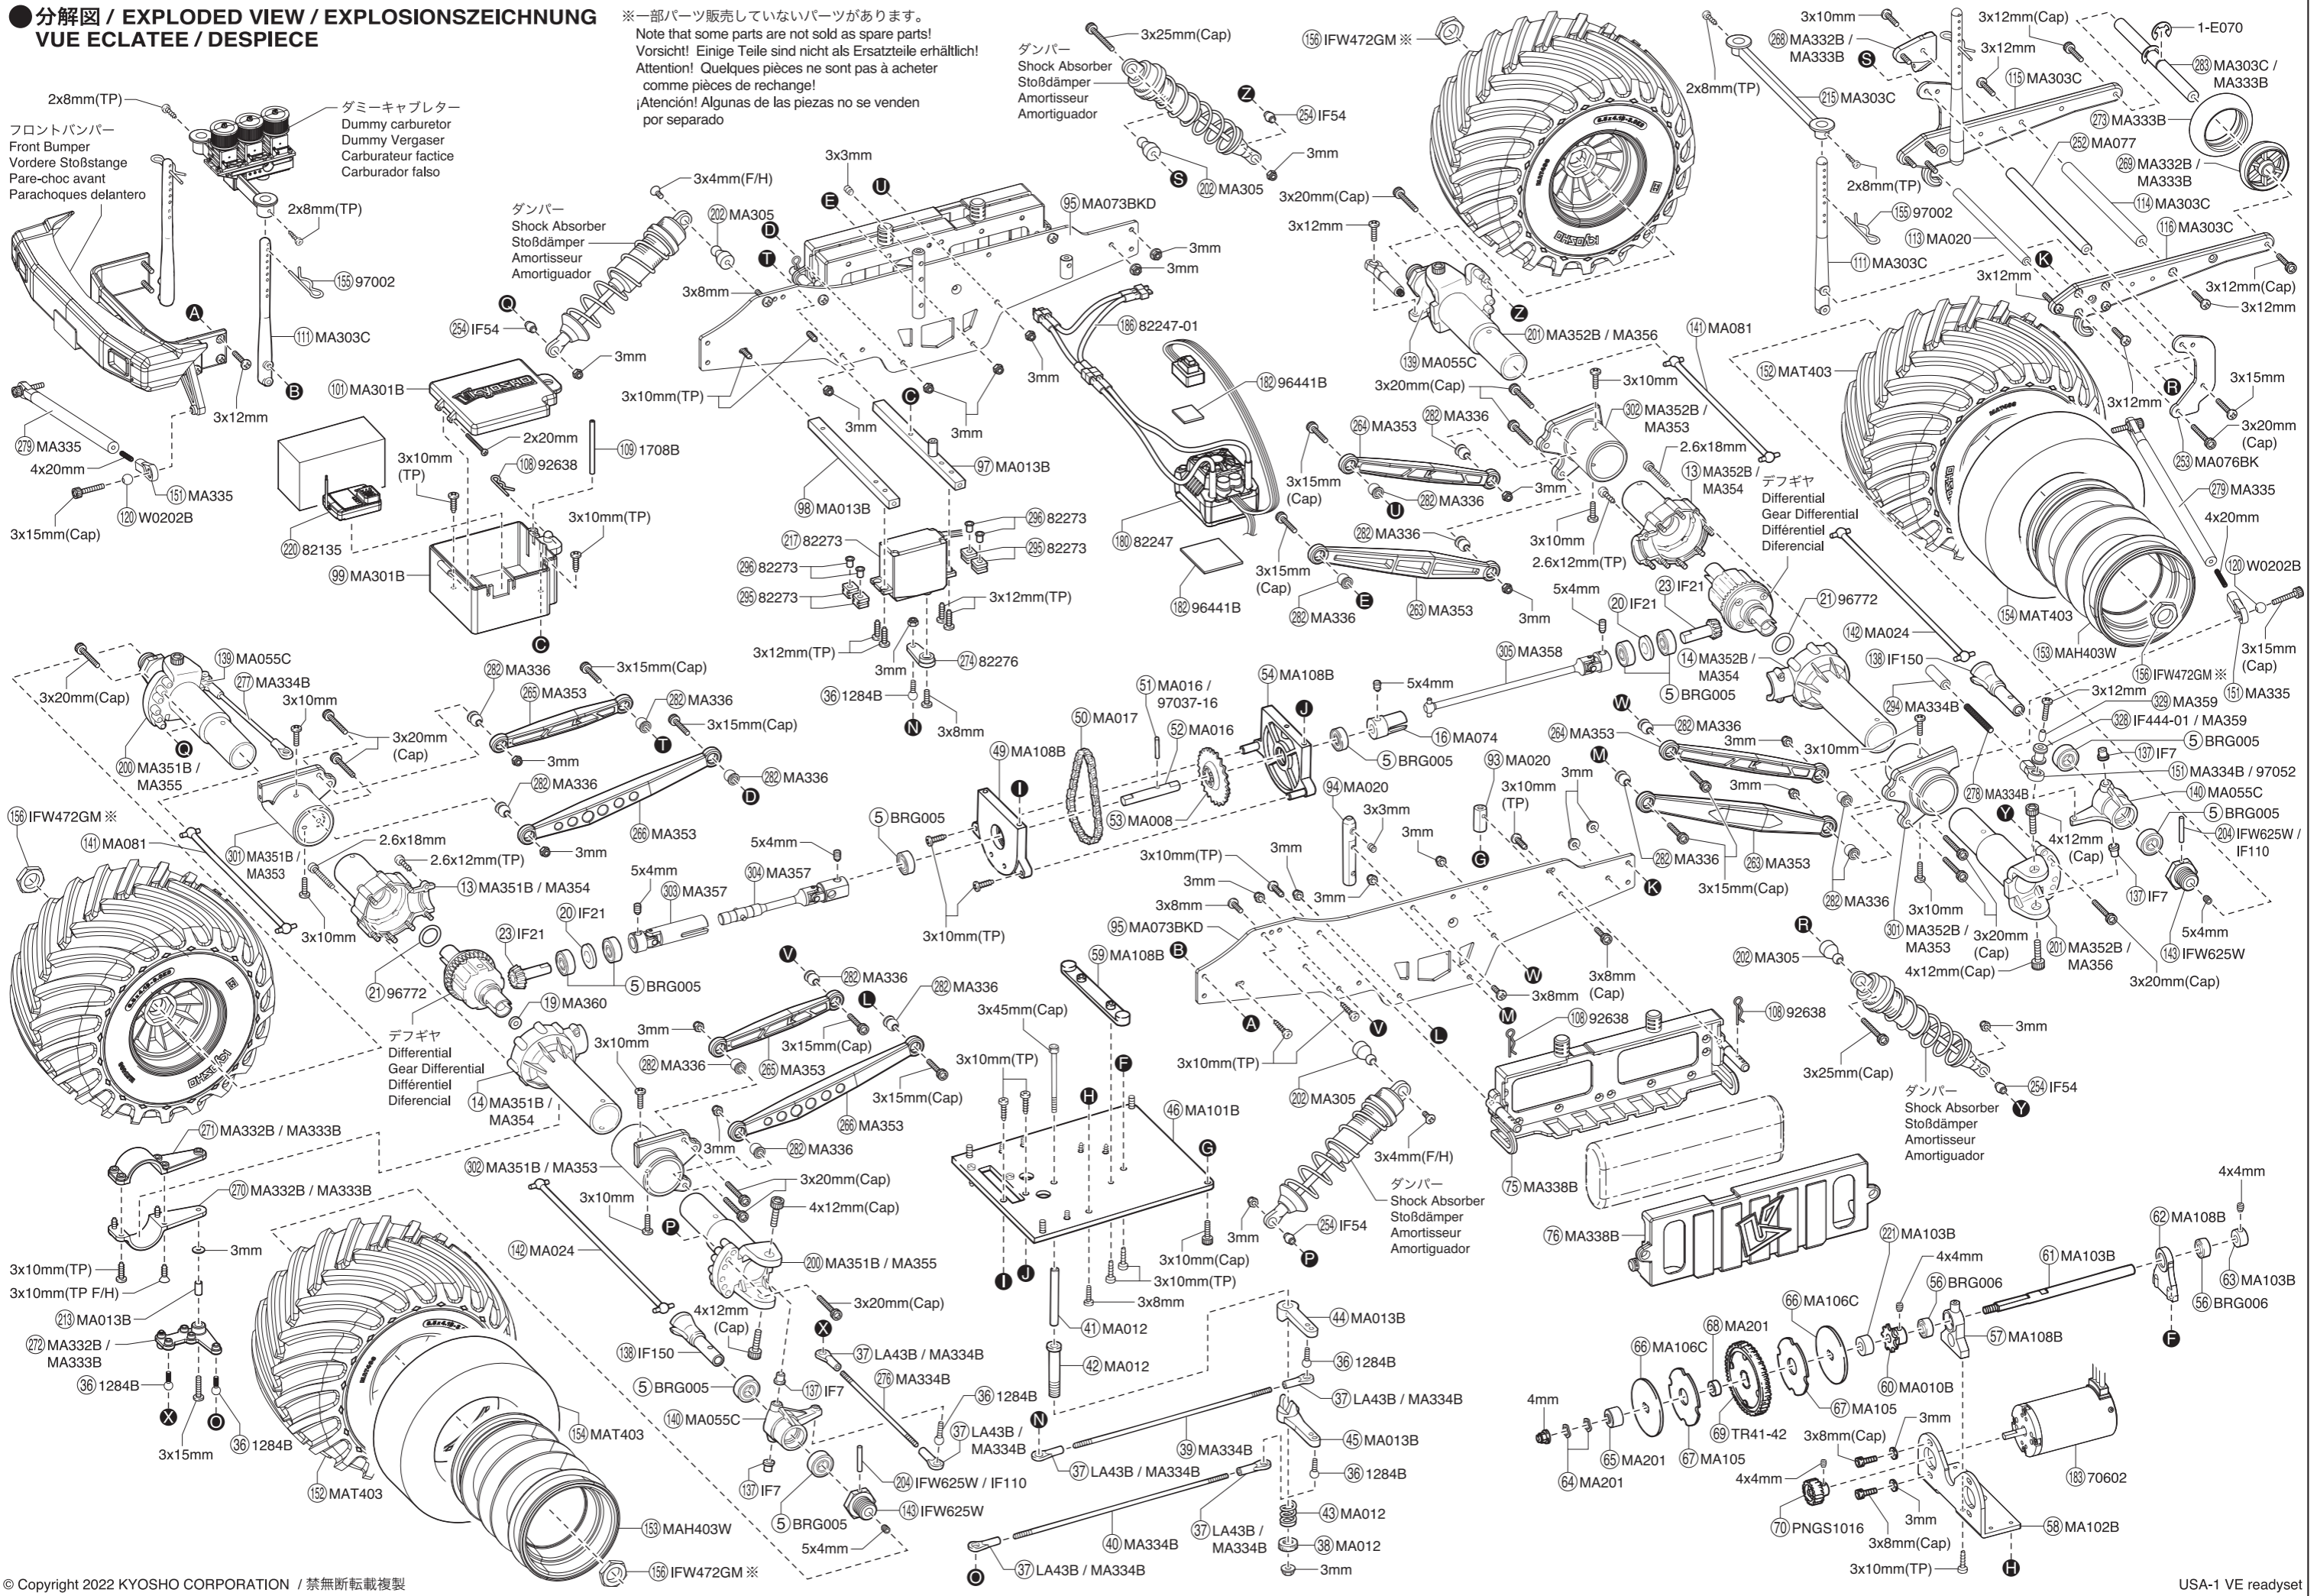

● 分解図 / EXPLODED VIEW / EXPLOSIONSZEICHNUNG
VUE ECLATEE / DESPIECE

※一部パーツ販売していないパーツがあります。
Note that some parts are not sold as spare parts!
Vorsicht! Einige Teile sind nicht als Ersatzteile erhältlich!
Attention! Quelques pièces ne sont pas à acheter comme pièces de rechange!
¡Atención! Algunas de las piezas no se venden por separado

フロントバンパー / Front Bumper / Vordere Stoßstange
 Pare-choc avant / Parachoques delantero

ダミーキャブレター / Dummy carburetor
 Dummy Vergaser / Carburateur factice / Carburador falso

デフギヤ / Differential
Gear Differential / Différentiel / Diferencial

Die Federn sind im Dämpfer-Set W5351GM sind schwarz. Otional sind die Tuning-Federn MA-075 in rot erhältlich.

Les ressorts d'amortisseurs de la référence #W5351GM sont noirs. Les ressorts options #MA075 sont rouge.