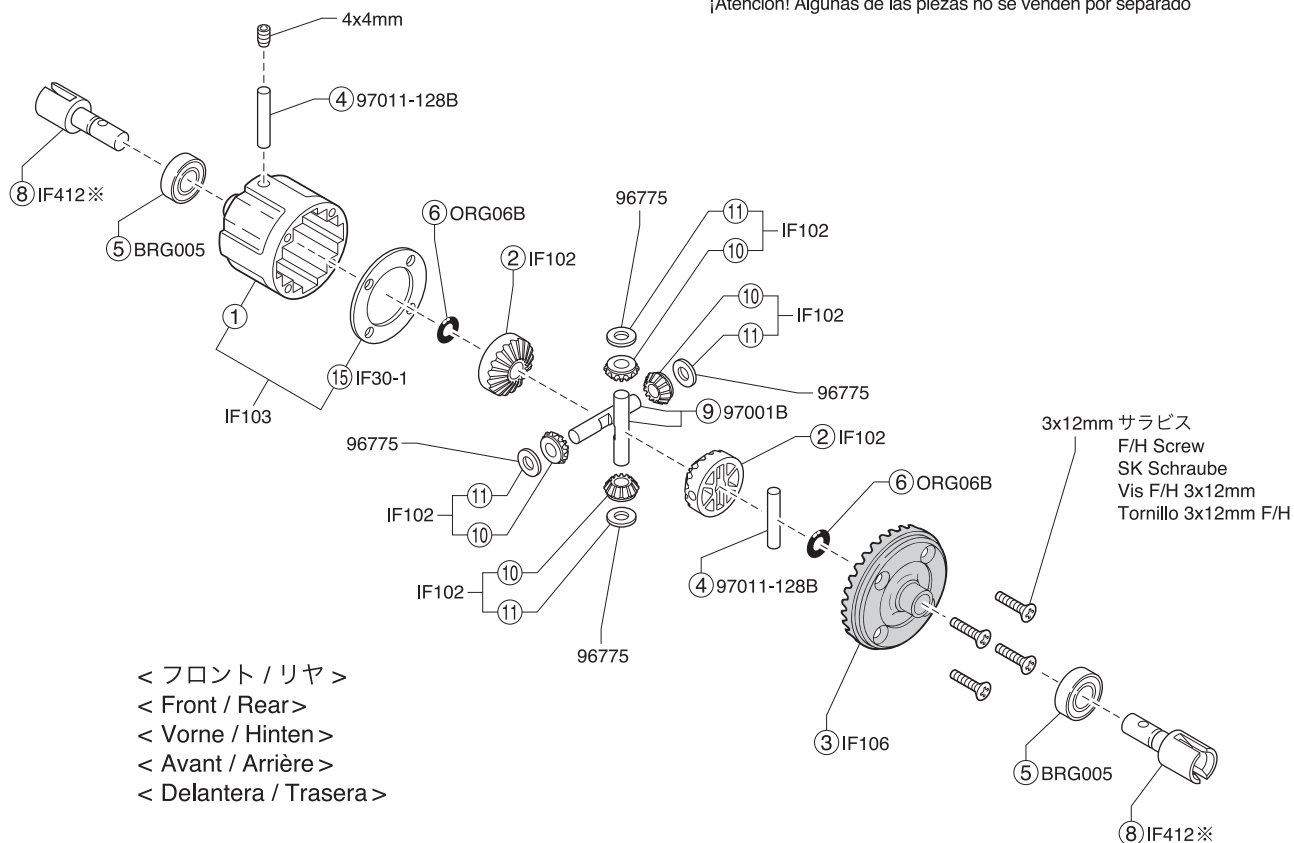

フロントバンパー / Front Bumper / Vordere Stoßstange
 Pare-choc avant / Parachoques delantero

ダミーキャブレター / Dummy carburetor
 Dummy Vergaser / Carburateur factice / Carburador falso

デフギヤ / Differential
Gear Differential / Différentiel / Diferencial

ダンパー / Shock Absorber
Stoßdämpfer / Amortisseur / Amortiguador

※ W5351GMダンパーセットに含まれるスプリングは黒です。単品売 (MA075) のスプリングは赤です。

Springs included with W5351GM Shock Set are black. Optional MA075 springs are red color.

Die Federn sind im Dämpfer-Set W5351GM sind schwarz. Otional sind die Tuning-Federn MA-075 in rot erhältlich.

Les ressorts d'amortisseurs de la référence #W5351GM sont noirs. Les ressorts options #MA075 sont rouge.

Los muelles incluidos con el Amortiguador W5351GM son negros. Los muelles opcionales MA075 son rojos.