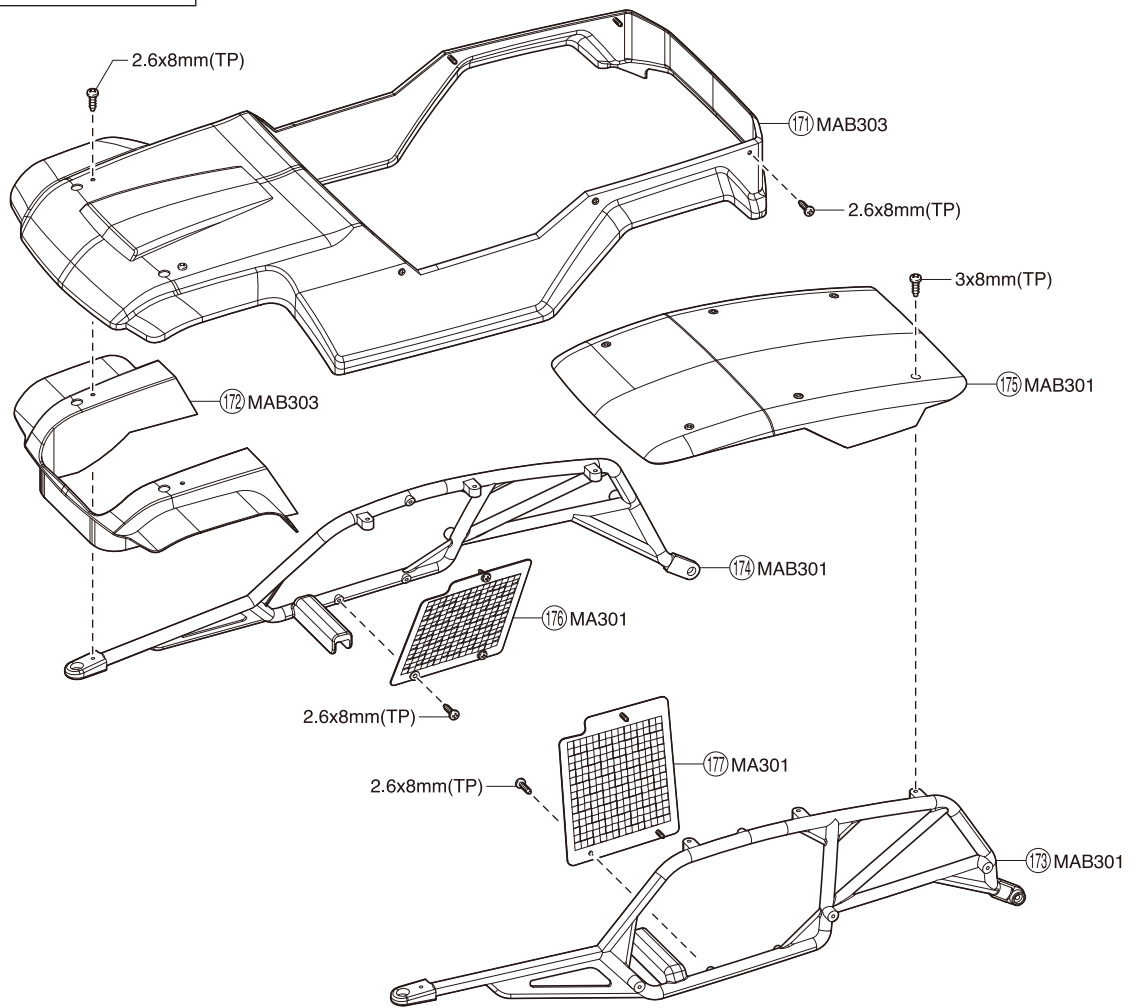

ボディ / Body Shell / Karrosserie
Carrosserie / Carrocería