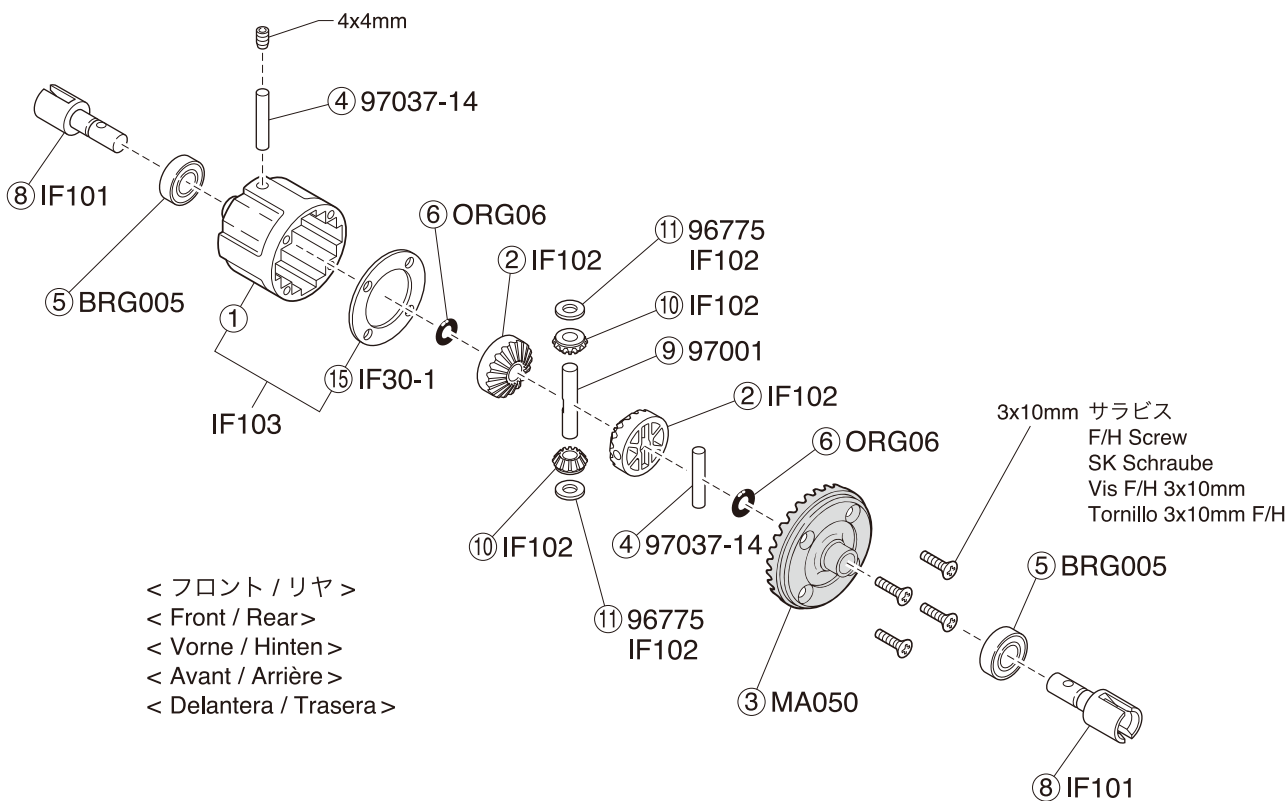

● 分解図 /  
EXPLODED VIEW / EXPLOSIONSZEICHNUNG  
VUE ECLATEE / DESPIECE

一部パーツ販売していないパーツがあります。  
その場合、代替パーツ品番が記入されています。  
Note that some parts are not sold as spare parts!  
Einige Teile sind nicht einzeln erhältlich!  
Attention! Certaines pièces ne sont pas vendues au détail.  
Algunas piezas no se venden por separado.

デフギヤ / Differential  
Gear Differential / Différentiel / Diferencial

ダンパー / Shock Absorber  
Stoßdämpfer / Amortisseur / Amortiguador

MT113B

※ MT113Bダンパーセットに含まれるスプリングは黒です。単品売 (MA075) のスプリングは赤です。また、アルマイトパーツの色はブルーとなります。

Springs included with MT113B Shock Set are black. Optional MA075 springs are red color. The color of the anodized parts will be blue.

Die Federn sind im Dämpfer-Set MT-113B sind schwarz. Otional sind die Tuning-Federn MA-075 in rot erhältlich. Die Farbe der Aluminiumteile ist blau.

Les ressorts d'amortisseurs de la référence #MT113B sont noirs. Les ressorts options #MA075 sont rouges. La couleur des pièces en anodisées sera bleue.

Los muelles incluidos con el Amortiguador MT113B son negros. Los muelles opcionales MA075 son rojos. El color de las piezas en anodizado será azul.