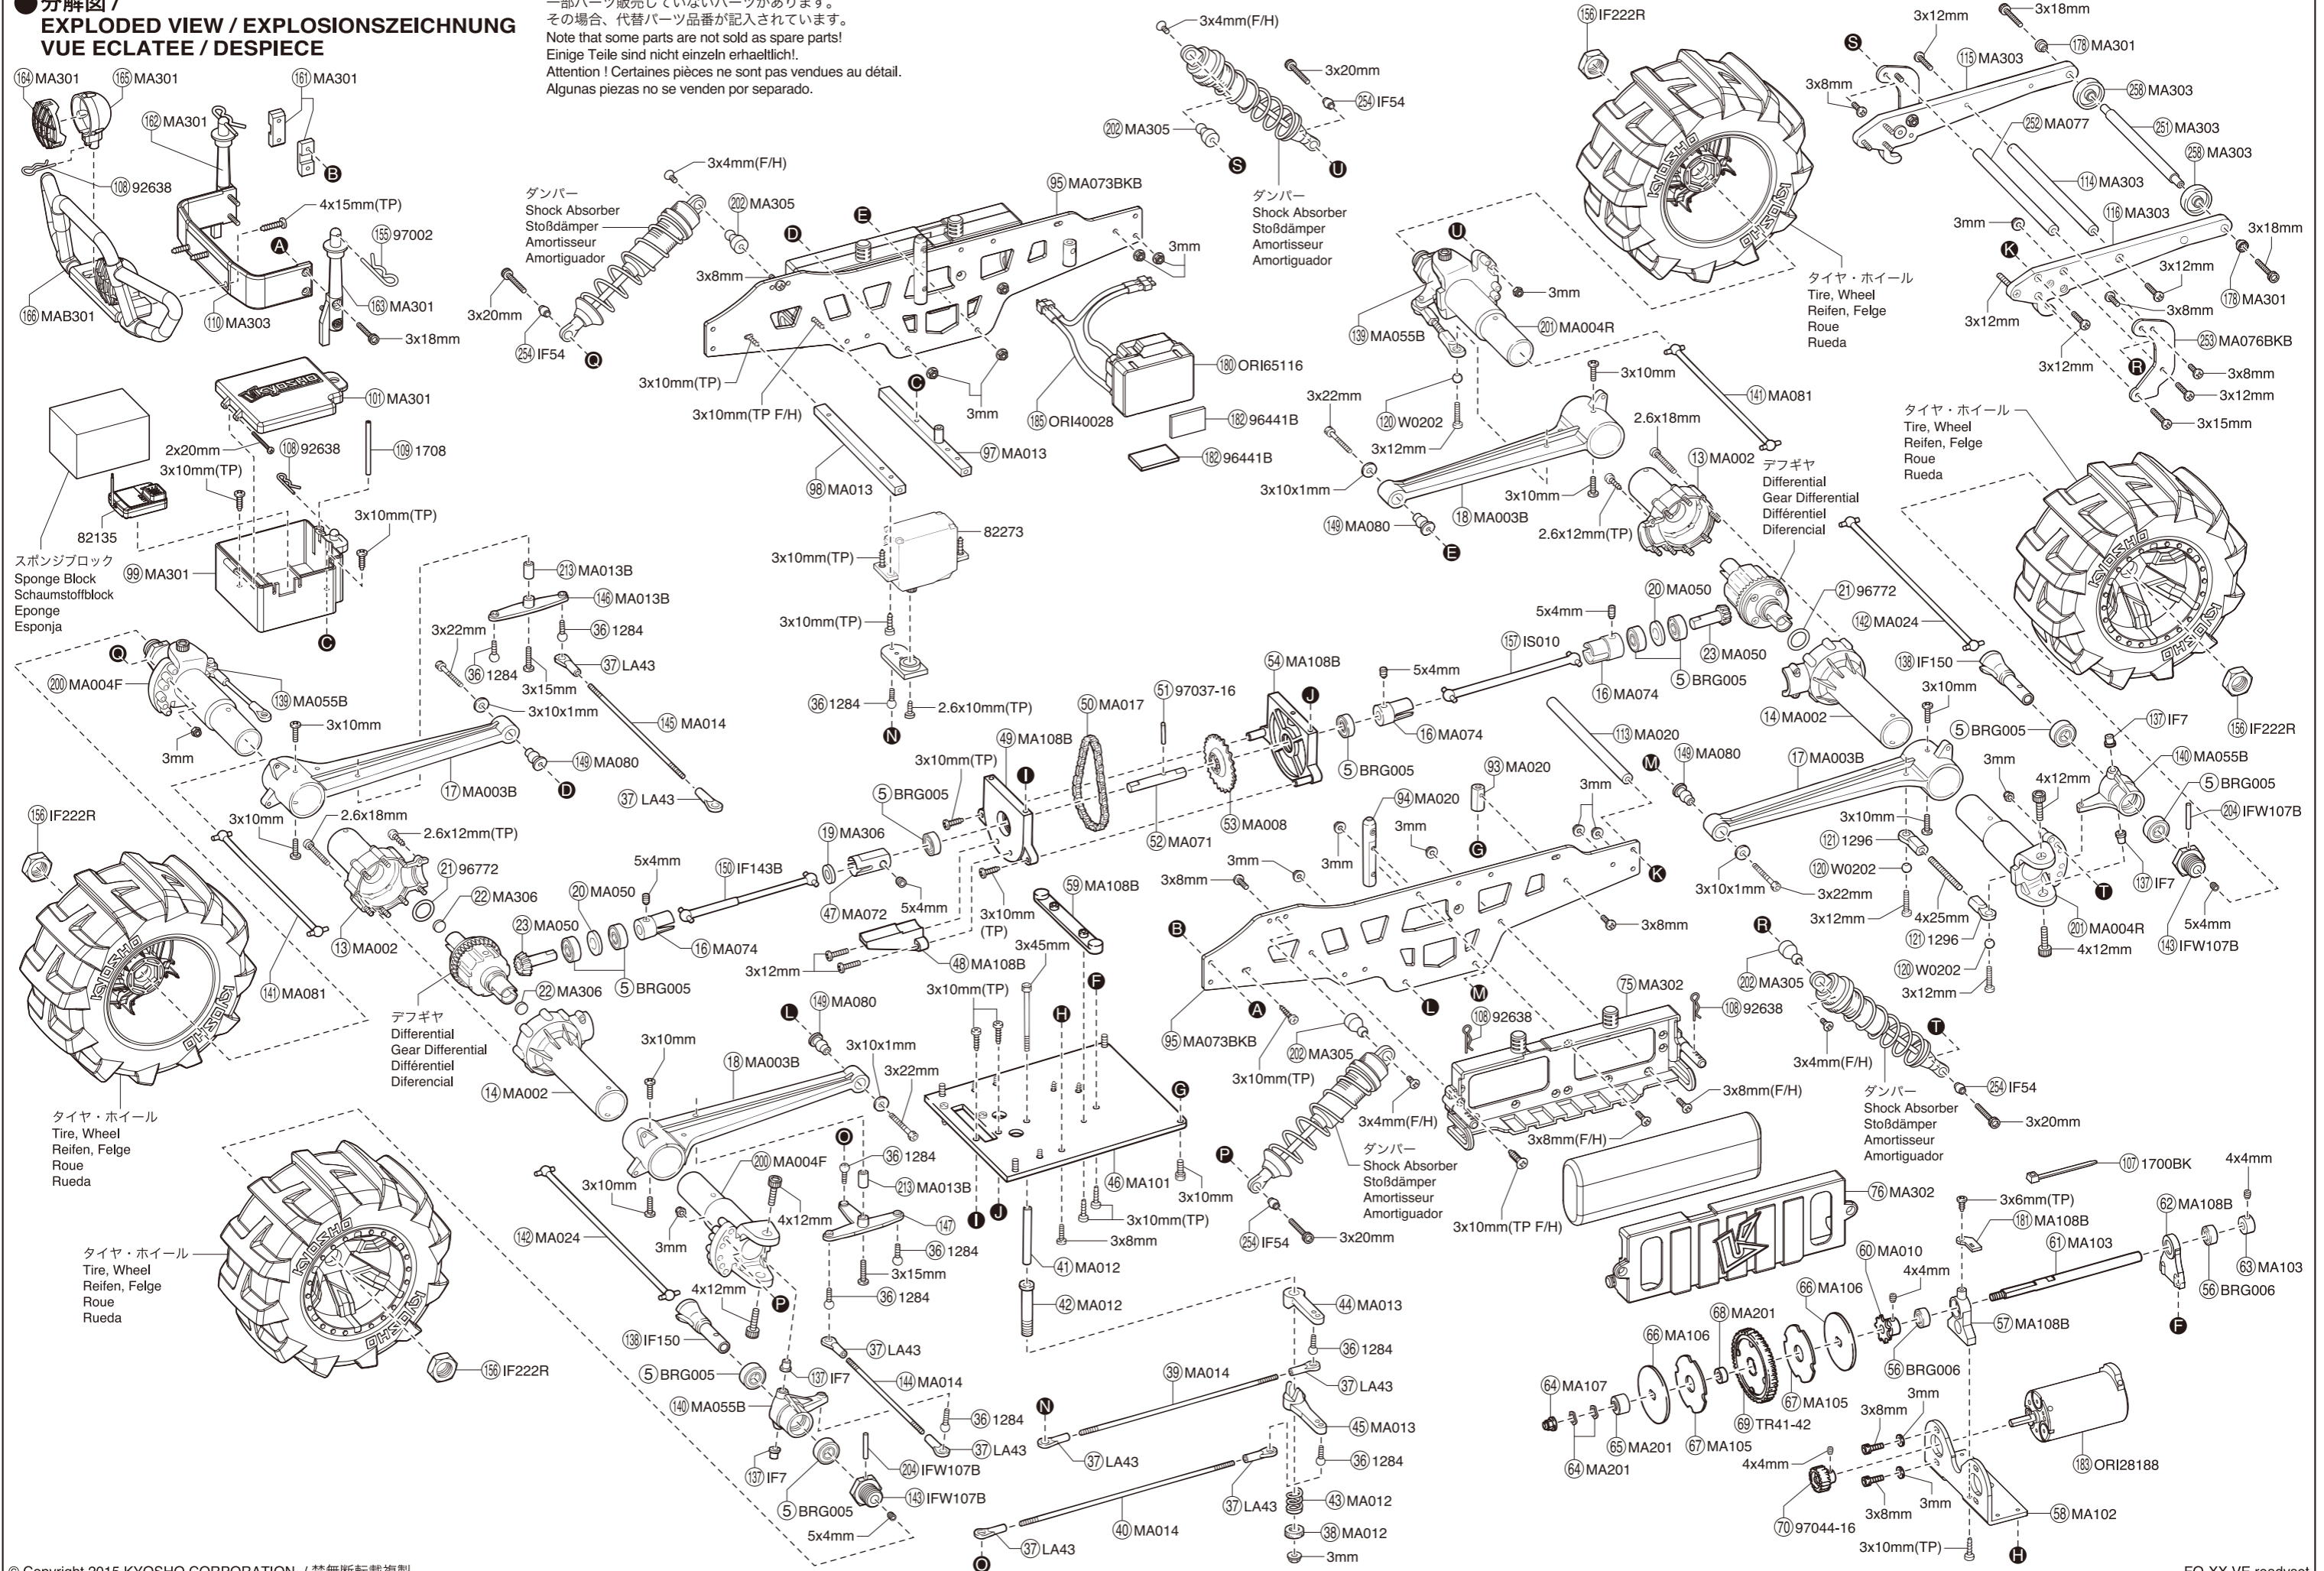

● 分解図 /  
EXPLODED VIEW / EXPLOSIONSZEICHNUNG  
VUE ECLATEE / DESPIECE

一部パーツ販売していないパーツがあります。  
その場合、代替パーツ品番が記入されています。  
Note that some parts are not sold as spare parts!  
Einige Teile sind nicht einzeln erhältlich!  
Attention! Certaines pièces ne sont pas vendues au détail.  
Algunas piezas no se venden por separado.

Springs included with MT113B Shock Set are black. Optional MA075 springs are red color. The color of the anodized parts will be blue.

Die Federn sind im Dämpfer-Set MT-113B sind schwarz. Otional sind die Tuning-Federn MA-075 in rot erhältlich. Die Farbe der Aluminiumteile ist blau.

Les ressorts d'amortisseurs de la référence #MT113B sont noirs. Les ressorts options #MA075 sont rouges. La couleur des pièces en anodisées sera bleue.

Los muelles incluidos con el Amortiguador MT113B son negros. Los muelles opcionales MA075 son rojos. El color de las piezas en anodizado será azul.

ボディ / Body Shell / Karrosserie  
Carrosserie / Carrocería

タイヤ・ホイール / Tire, Wheel / Reifen, Felge  
Roue / Rueda

< 左側用 >  
< Left >  
< Links >  
< Gauche >  
< Izquierda >

< 右側用 >  
< Right >  
< Rechts >  
< Drolte >  
< Derecha >