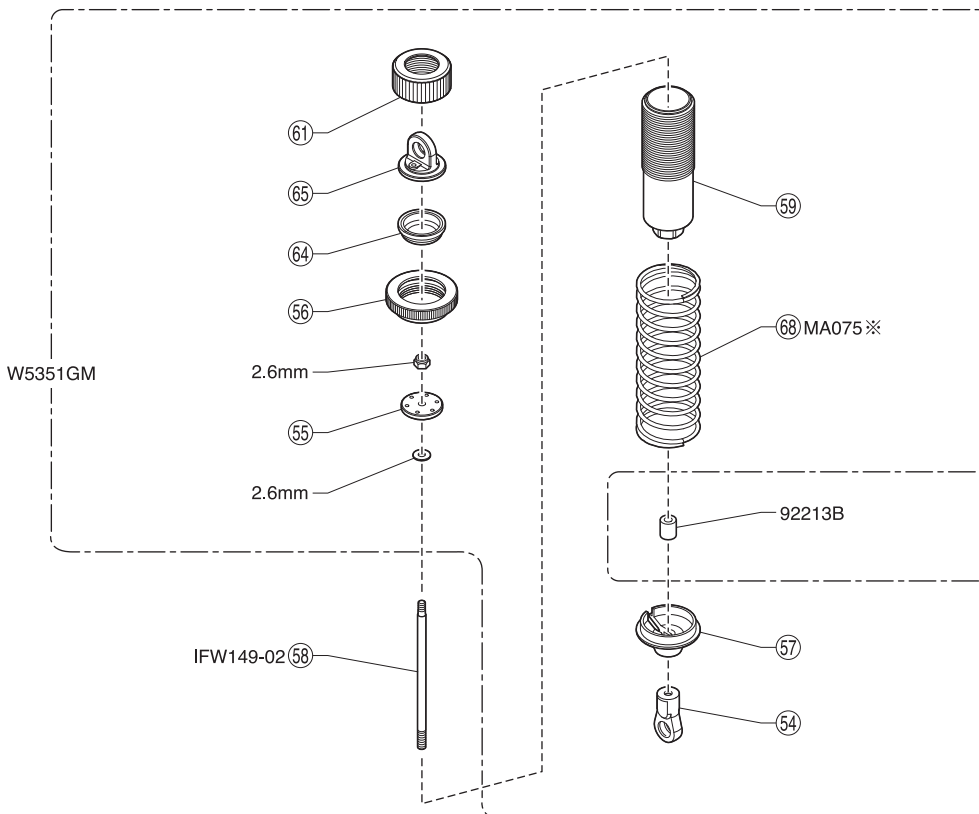

ダンパー / Shock Absorber
Stoßdämpfer / Amortisseur / Amortiguador

※ W5351GMダンパーセットに含まれるスプリングは黒です。単品売 (MA075) のスプリングは赤です。

Springs included with W5351GM Shock Set are black. Optional MA075 springs are red color.

Die Federn sind im Dämpfer-Set W5351GM sind schwarz. Otional sind die Tuning-Federn MA-075 in rot erhältlich.

Les ressorts d'amortisseurs de la référence #W5351GM sont noirs. Les ressorts options #MA075 sont rouge.

Los muelles incluidos con el Amortiguador W5351GM son negros. Los muelles opcionales MA075 son rojos.

フロントバンパー / Front Bumper / Vordere Stoßstange
 Pare-choc avant / Parachoques delantero

ダミーキャブレター / Dummy carburetor
 Dummy Vergaser / Carburateur factice / Carburador falso