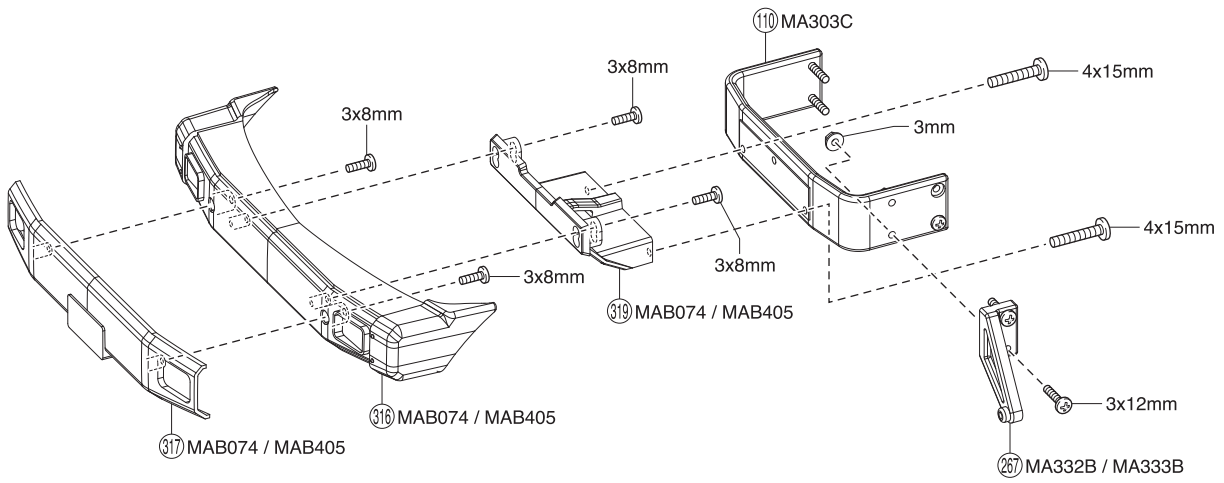

フロントバンパー / Front Bumper / Vordere Stoßstange
Pare-choc avant / Parachoques delantero