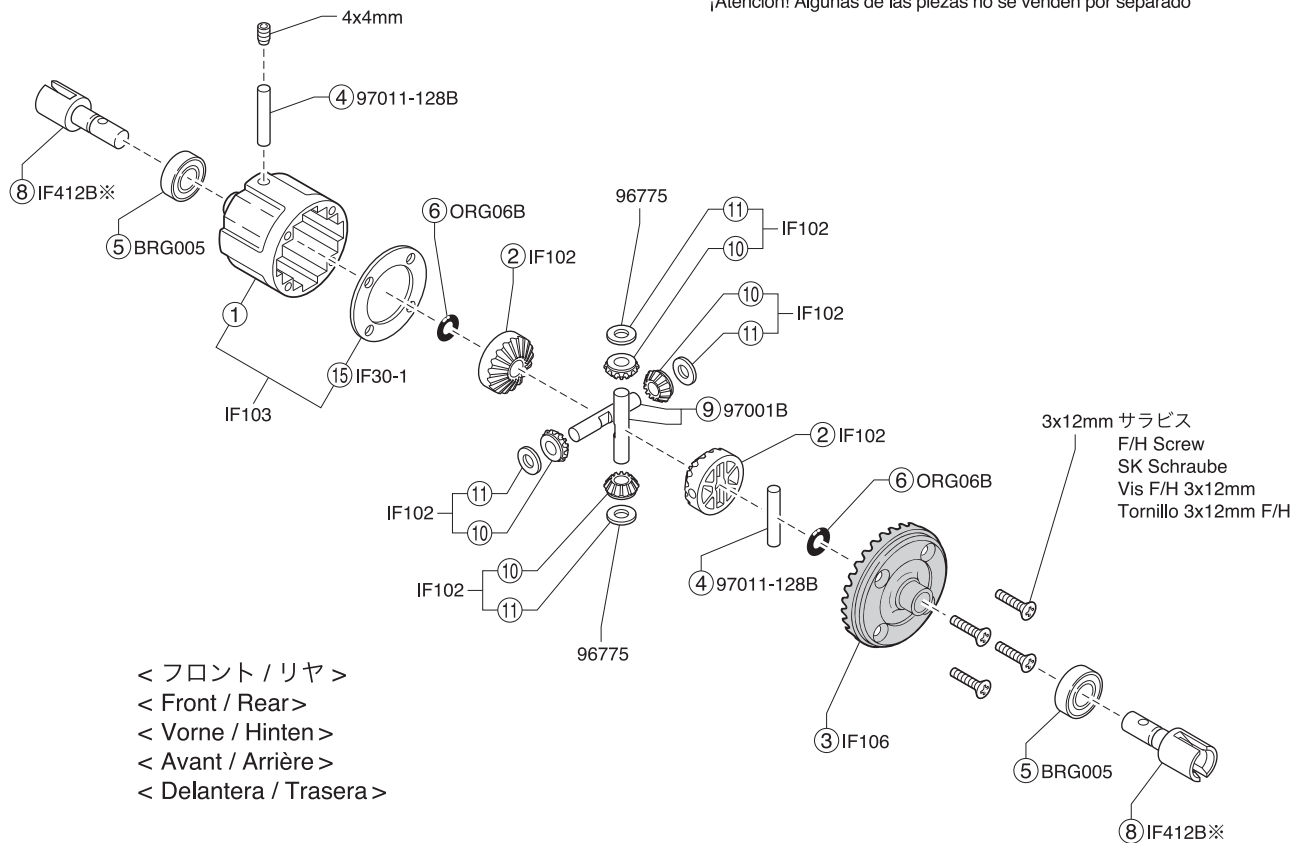

ダンパー / Shock Absorber
Stoßdämpfer / Amortisseur / Amortiguador

※ W5351GMダンパーセットに含まれるスプリングは黒です。単品売 (MA075) のスプリングは赤です。

Springs included with W5351GM Shock Set are black. Optional MA075 springs are red color.

Die Federn sind im Dämpfer-Set W5351GM sind schwarz. Otional sind die Tuning-Federn MA-075 in rot erhältlich.

Les ressorts d'amortisseurs de la référence #W5351GM sont noirs. Les ressorts options #MA075 sont rouge.

Los muelles incluidos con el Amortiguador W5351GM son negros. Los muelles opcionales MA075 son rojos.

フロントバンパー / Front Bumper / Vordere Stoßstange
 Pare-choc avant / Parachoques delantero

ダミーキャブレター / Dummy carburetor
 Dummy Vergaser / Carburateur factice / Carburador falso