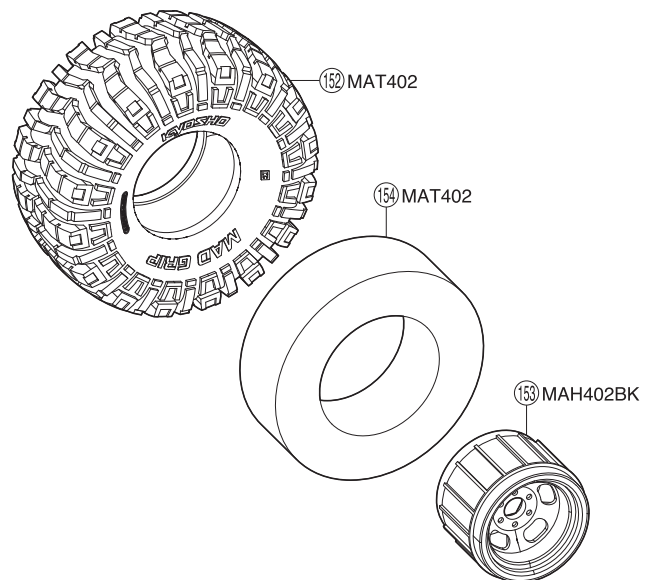

※ ⑬はパーツ販売していません。  
No.92304 HDエアークリーナーを  
使用してください。  
Key No. ⑬ are not available as spare parts.  
Please purchase optional "No.92304 HD  
Air Cleaner" instead.  
Die Teile ⑬ sind nicht als Ersatzteile erhältlich.  
Bitte verwenden Sie dafür den Luftfilter mit der  
Best.-Nr. 92304.  
Les pièces N° ⑬ ne sont pas vendues séparément.  
Pour les remplacer, se procurer le filtre à air, réf. 92304.  
Las Piezas No. ⑬ no se venden por separado.  
Adquiera la pieza opcional No. 92304 Filtro Aire.

ボディ / Body Shell / Karrosserie  
Carrosserie / Carrocería

タイヤ・ホイール / Tire, Wheel / Reifen, Felge  
Roue / Rueda

< 左側用 >  
< Left >  
< Links >  
< Gauche >  
< Izquierda >

< 右側用 >  
< Right >  
< Rechts >  
< Drolte >  
< Derecha >

KE25SPエンジン分解図 / EXPLODED VIEW / EXPLOSIONSZEICHNUNG / VUE ECLATEE / DESPIECE

スペアパーツ SPARE PARTS

★ FOR JAPANESE MARKET ONLY.

品番 No.	パーツ名 Part Names	★定価 (税抜)
74032	KE25SPエンジンAssembly KE25SP Engine	24000
74031-08	クランクシャフト (KE21SP) Crankshaft (KE21SP)	3300
74032-01	シリンダーヘッド (KE25SP) Cylinder Head (KE25SP)	2400
74032-02	アンダーヘッド (KE25SP) Under Head (KE25SP)	1200
74032-03	ヘッドガスケット (KE25SP) Head Gasket (KE25SP)	580
74032-04	ピストン・シリンダーセット (KE25SP) Piston & Cylinder Set (KE25SP)	5000
74032-05	コンロッド (KE25SP) Connecting Rod (KE25SP)	2400
74032-06	ピストンピン (KE25SP) Piston Pin (KE25SP)	800
74032-07	クランクケースセット (KE25SP) Crankcase (KE25SP)	5500
74032-08	スライドキャブアッセンブリー (KE25SP) Slide Carburetor Assembly (KE25SP)	5600