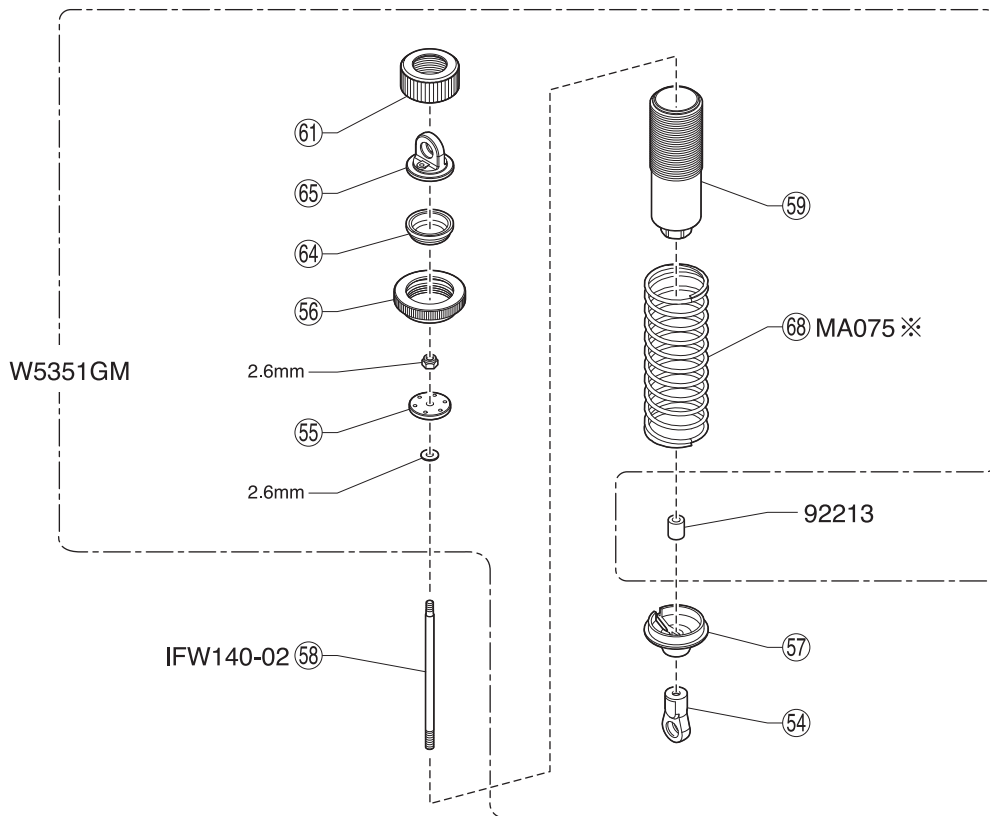

デフギヤ / Differential  
Gear Differential / Différentiel / Diferencial

ダンパー / Shock Absorber  
Stoßdämpfer / Amortisseur / Amortiguador

※ W5351GMダンパーセットに含まれるスプリングは黒です。単品売 (MA075) のスプリングは赤です。

Springs included with W5351GM Shock Set are black. Optional MA075 springs are red color.

Die Federn sind im Dämpfer-Set W5351GM sind schwarz. Otional sind die Tuning-Federn MA-075 in rot erhältlich.

Les ressorts d'amortisseurs de la référence #W5351GM sont noirs. Les ressorts options #MA075 sont rouges.

KE25SPエンジン分解図 / EXPLODED VIEW / EXPLOSIONSZEICHNUNG / VUE ECLATEE / DESPIECE

スペアパーツ SPARE PARTS

★ FOR JAPANESE MARKET ONLY.

品番 No.	パーツ名 Part Names	★定価 (税抜)
74032	KE25SPエンジンAssembly KE25SP Engine	24000
74031-08	クランクシャフト (KE21SP) Crankshaft (KE21SP)	3300
74032-01	シリンダーヘッド (KE25SP) Cylinder Head (KE25SP)	2400
74032-02	アンダーヘッド (KE25SP) Under Head (KE25SP)	1200
74032-03	ヘッドガスケット (KE25SP) Head Gasket (KE25SP)	580
74032-04	ピストン・シリンダーセット (KE25SP) Piston & Cylinder Set (KE25SP)	5000
74032-05	コンロッド (KE25SP) Connecting Rod (KE25SP)	2400
74032-06	ピストンピン (KE25SP) Piston Pin (KE25SP)	800
74032-07	クランクケースセット (KE25SP) Crankcase (KE25SP)	5500
74032-08	スライドキャブアッセンブリー (KE25SP) Slide Carburetor Assembly (KE25SP)	5600