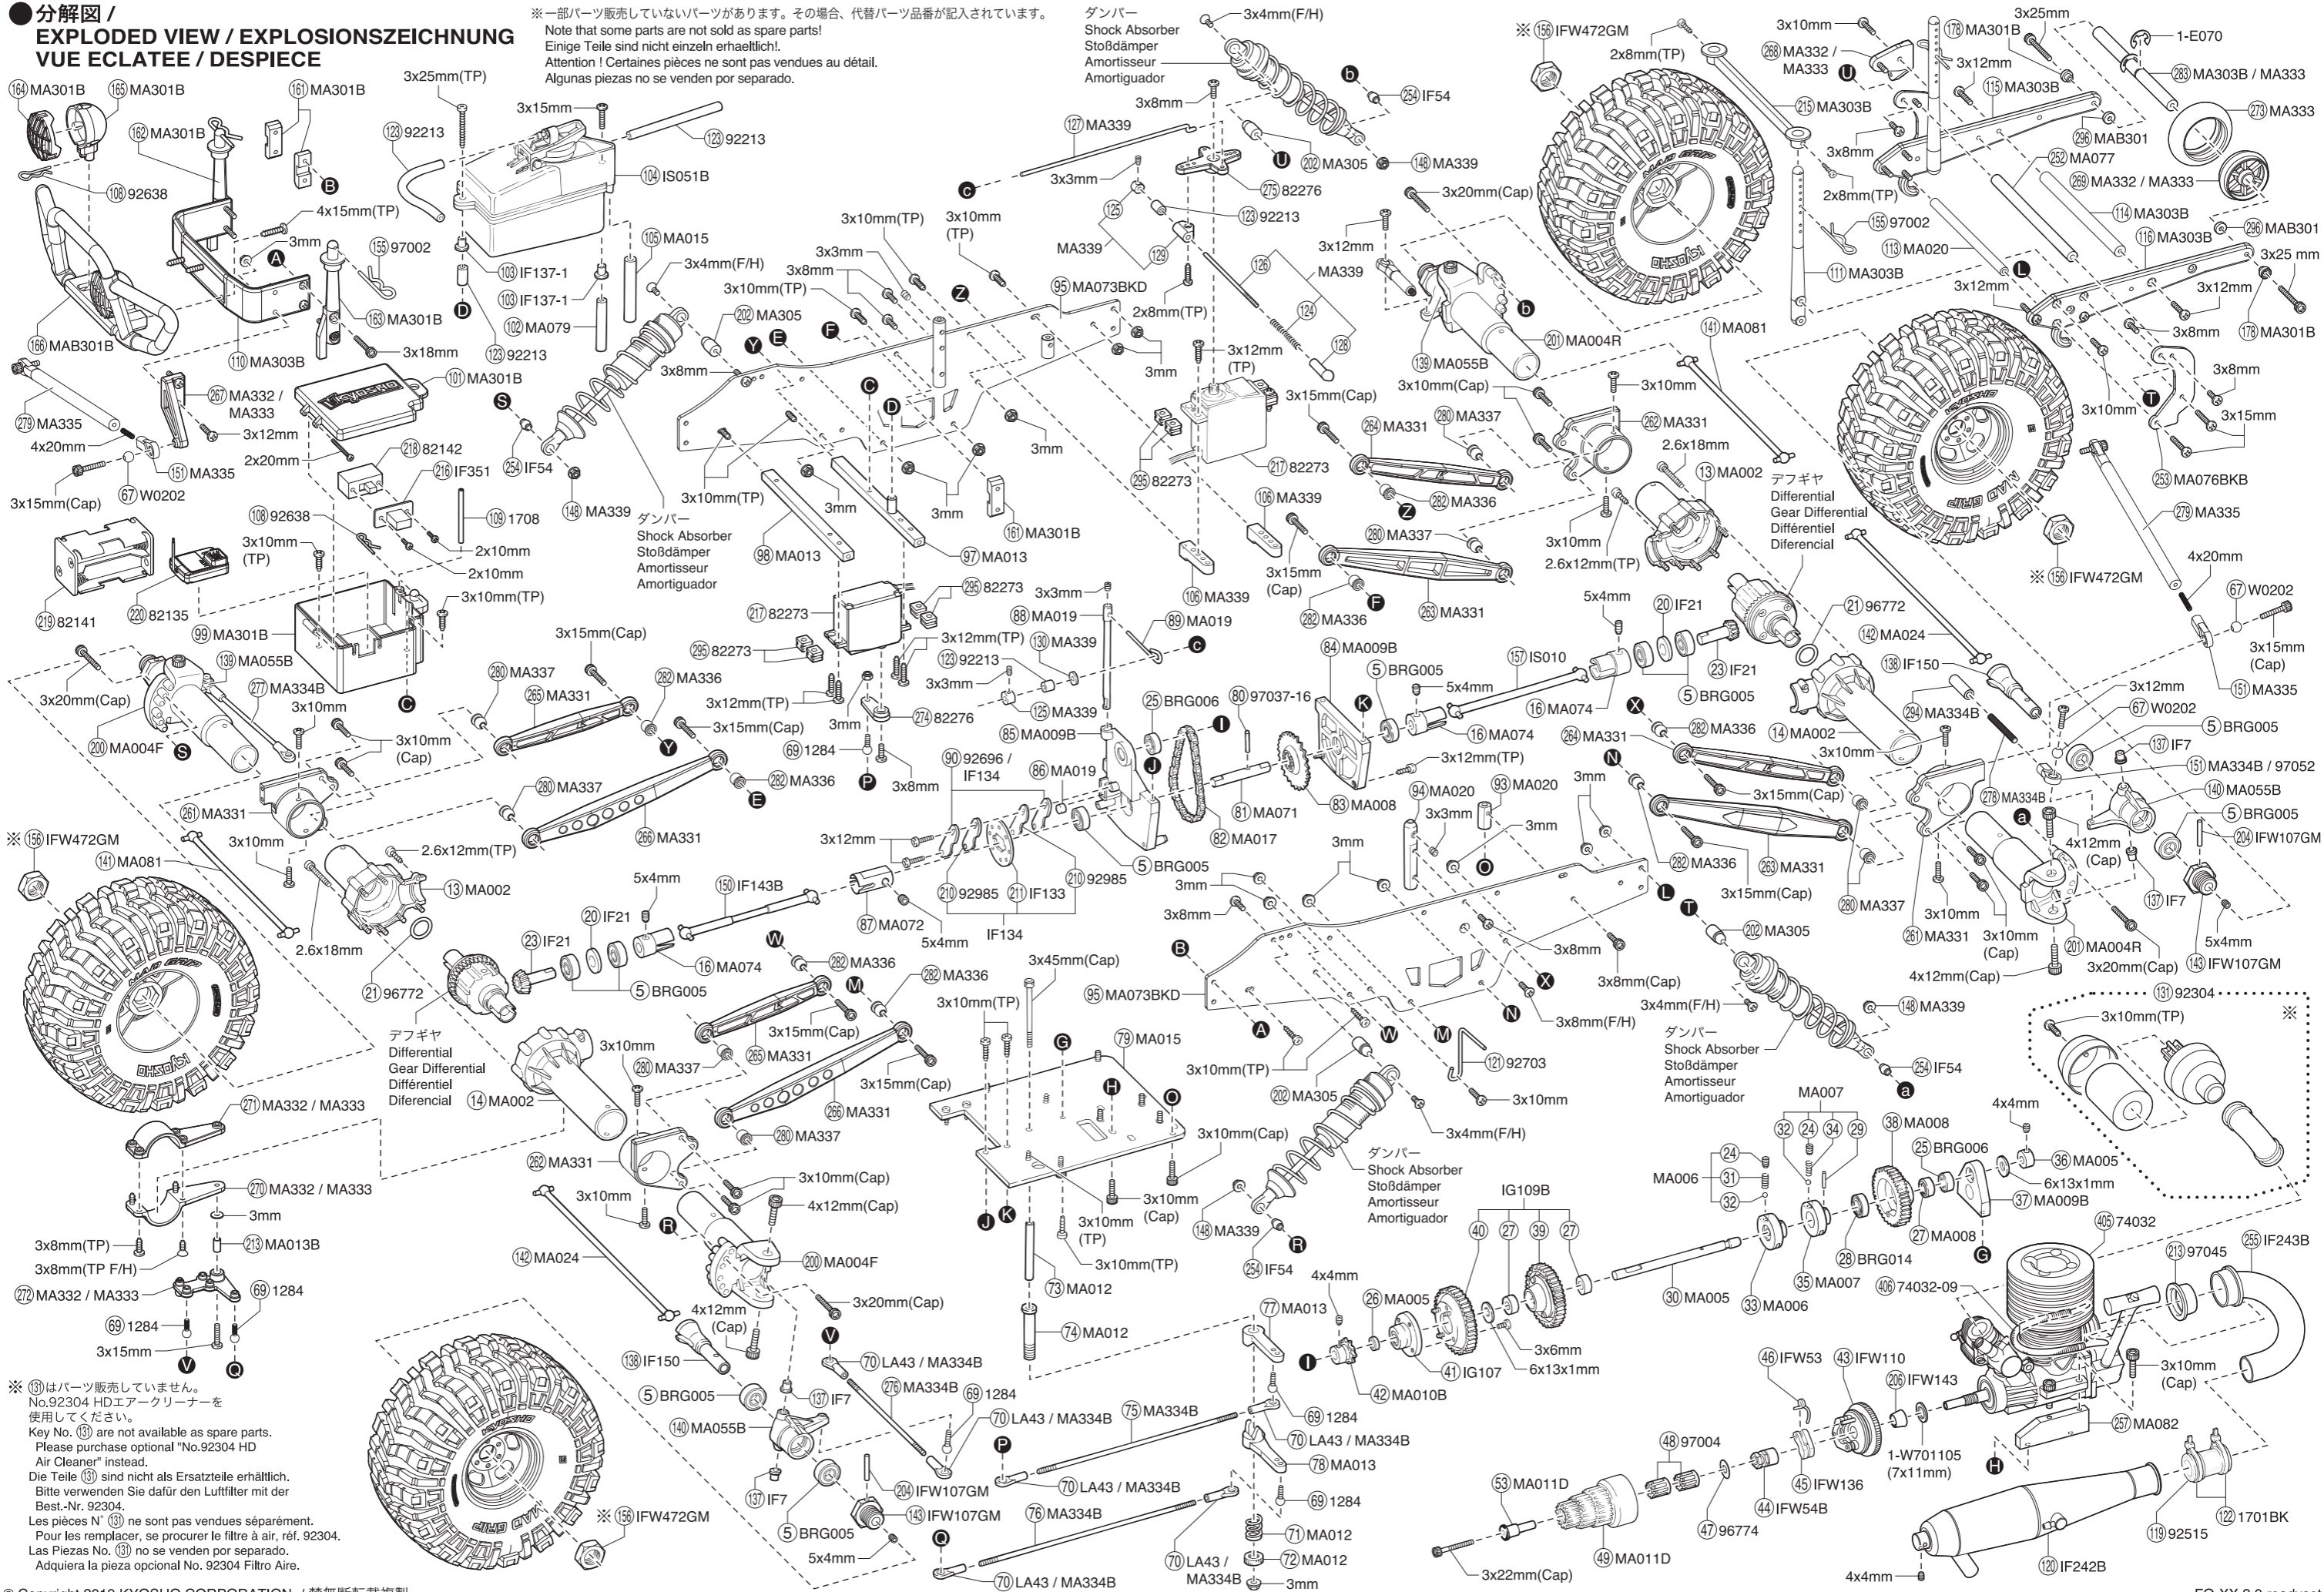

● 分解図 /
EXPLODED VIEW / EXPLOSIONSZEICHNUNG
VUE ECLATEE / DESPIECE

※一部パーツ販売していないパーツがあります。その場合、代替パーツ品番が記入されています。
Note that some parts are not sold as spare parts!
Einige Teile sind nicht einzeln erhältlich!
Attention ! Certaines pièces ne sont pas vendues au détail.
Algunas piezas no se venden por separado.

※ ⑬はパーツ販売していません。
No.92304 HDエアークリーナーを
使用してください。
Key No. ⑬ are not available as spare parts.
Please purchase optional "No.92304 HD
Air Cleaner" instead.
Die Teile ⑬ sind nicht als Ersatzteile erhältlich.
Bitte verwenden Sie dafür den Luftfilter mit der
Best.-Nr. 92304.
Les pièces N° ⑬ ne sont pas vendues séparément.
Pour les remplacer, se procurer le filtre à air, réf. 92304.
Las Piezas No. ⑬ no se venden por separado.
Adquiera la pieza opcional No. 92304 Filtro Aire.