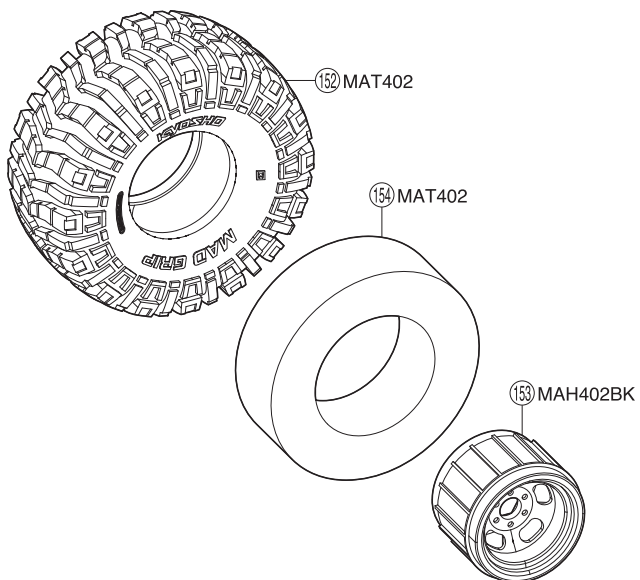

※ ⑬はパーツ販売していません。  
No.92304 HDエアークリーナーを  
使用してください。  
Key No. ⑬ are not available as spare parts.  
Please purchase optional "No.92304 HD  
Air Cleaner" instead.  
Die Teile ⑬ sind nicht als Ersatzteile erhältlich.  
Bitte verwenden Sie dafür den Luftfilter mit der  
Best.-Nr. 92304.  
Les pièces N° ⑬ ne sont pas vendues séparément.  
Pour les remplacer, se procurer le filtre à air, réf. 92304.  
Las Piezas No. ⑬ no se venden por separado.  
Adquiera la pieza opcional No. 92304 Filtro Aire.

ボディ / Body Shell / Karrosserie  
Carrosserie / Carrocería

タイヤ・ホイール / Tire, Wheel / Reifen, Felge  
Roue / Rueda

< 左側用 >  
< Left >  
< Links >  
< Gauche >  
< Izquierda >

< 右側用 >  
< Right >  
< Rechts >  
< Drolte >  
< Derecha >