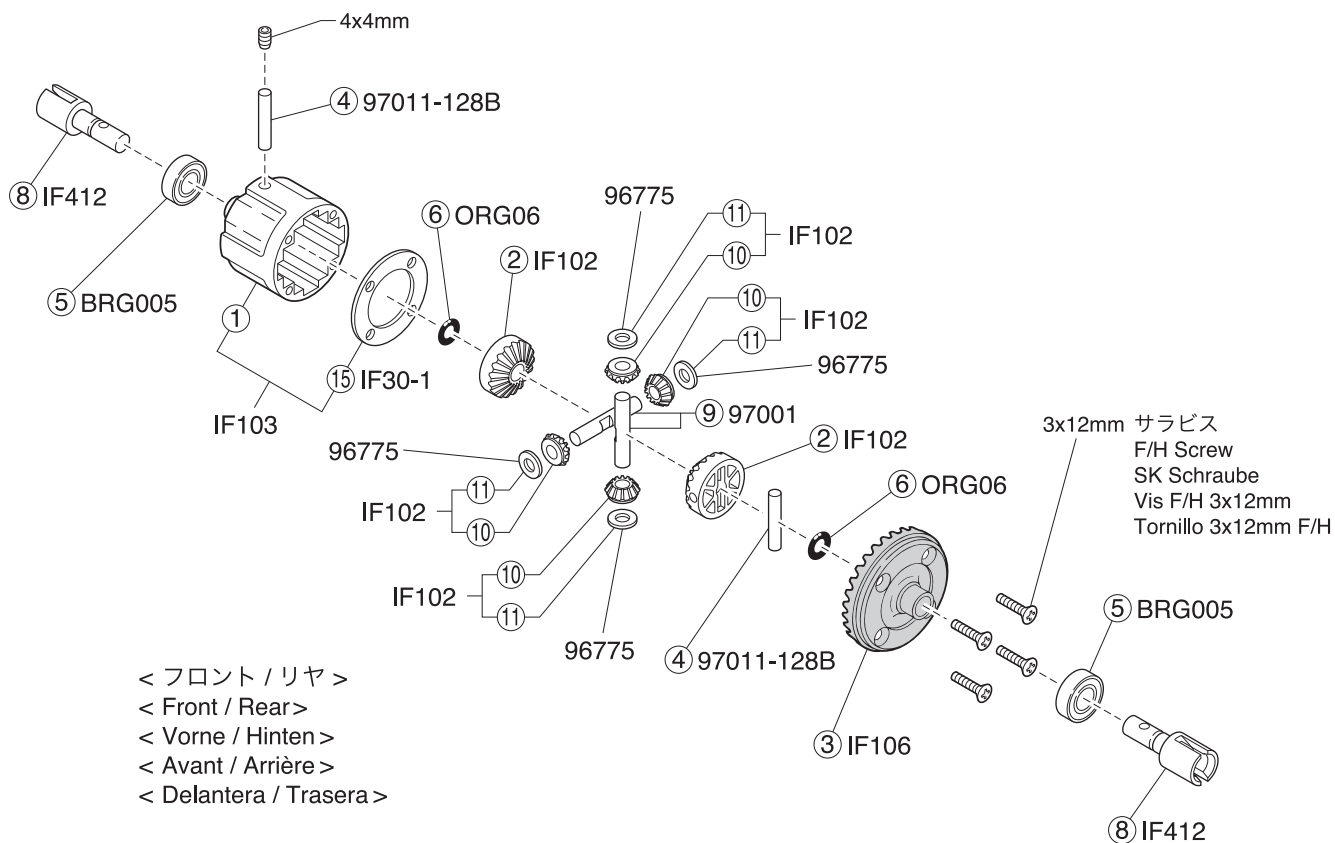

デフギヤ / Differential  
Gear Differential / Différentiel / Diferencial

ダンパー / Shock Absorber  
Stoßdämpfer / Amortisseur / Amortiguador

※ W5351GMダンパーセットに含まれるスプリングは黒です。単品売 (MA075) のスプリングは赤です。

Springs included with W5351GM Shock Set are black. Optional MA075 springs are red color.

Die Federn sind im Dämpfer-Set W5351GM sind schwarz. Otional sind die Tuning-Federn MA-075 in rot erhältlich.

Les ressorts d'amortisseurs de la référence #W5351GM sont noirs. Les ressorts options #MA075 sont rouges.

KE25SPエンジン分解図 / EXPLODED VIEW / EXPLOSIONSZEICHNUNG / VUE ECLATEE / DESPIECE

スペアパーツ SPARE PARTS

★ FOR JAPANESE MARKET ONLY.

品番 No.	パーツ名 Part Names	★定価 (税抜)
74032	KE25SPエンジンAssembly KE25SP Engine	24000
74031-08	クランクシャフト (KE21SP) Crankshaft (KE21SP)	3300
74032-01	シリンダーヘッド (KE25SP) Cylinder Head (KE25SP)	2400
74032-02	アンダーヘッド (KE25SP) Under Head (KE25SP)	1200
74032-03	ヘッドガスケット (KE25SP) Head Gasket (KE25SP)	580
74032-04	ピストン・シリンダーセット (KE25SP) Piston & Cylinder Set (KE25SP)	5000
74032-05	コンロッド (KE25SP) Connecting Rod (KE25SP)	2400
74032-06	ピストンピン (KE25SP) Piston Pin (KE25SP)	800
74032-07	クランクケースセット (KE25SP) Crankcase (KE25SP)	5500
74032-08	スライドキャブアッセンブリー (KE25SP) Slide Carburetor Assembly (KE25SP)	5600

品番 No.	パーツ名 Part Names	★定価 (税抜)
74031-10	ワンウェイベアリングセット (KE21SP) Oneway Bearing Set (KE21SP)	2000
74031-11	リコイルスターターアッセンブリー (KE21SP) Recoil Starter Assembly (KE21SP)	2100
74031-12	バックプレートセット (KE21SP) Back Plate (KE21SP)	3000
74905	Gグロープラグ (74904) G-Glow Plug (74904)	800
97045	マフラーガスケット (21-28クラス/5入) Muffler Gasket (21-28 class / 5pcs)	1200