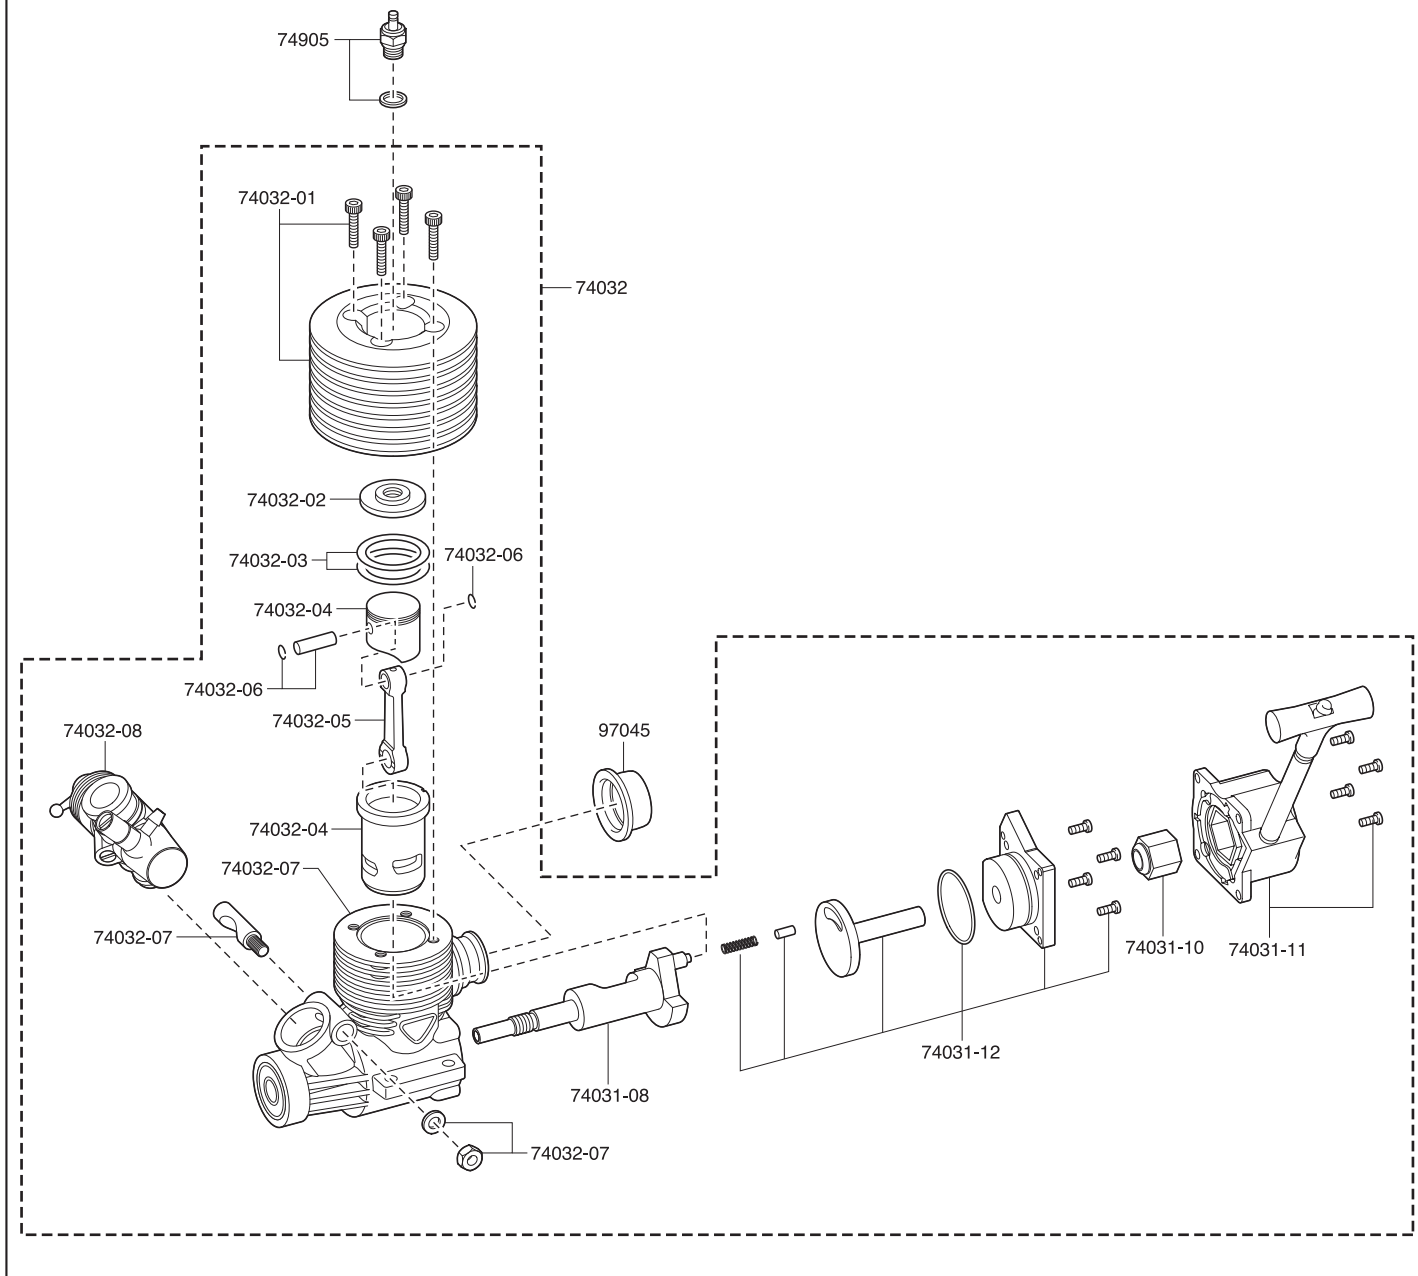

KE25SPエンジン分解図 / EXPLODED VIEW / EXPLOSIONSZEICHNUNG / VUE ECLATEE / DESPIECE

スペアパーツ SPARE PARTS

★ FOR JAPANESE MARKET ONLY.

品番 No.	パーツ名 Part Names	★定価 (税抜)
74032	KE25SPエンジンAssembly KE25SP Engine	24000
74031-08	クランクシャフト (KE21SP) Crankshaft (KE21SP)	3300
74032-01	シリンダーヘッド (KE25SP) Cylinder Head (KE25SP)	2400
74032-02	アンダーヘッド (KE25SP) Under Head (KE25SP)	1200
74032-03	ヘッドガスケット (KE25SP) Head Gasket (KE25SP)	580
74032-04	ピストン・シリンダーセット (KE25SP) Piston & Cylinder Set (KE25SP)	5000
74032-05	コンロッド (KE25SP) Connecting Rod (KE25SP)	2400
74032-06	ピストンピン (KE25SP) Piston Pin (KE25SP)	800
74032-07	クランクケースセット (KE25SP) Crankcase (KE25SP)	5500
74032-08	スライドキャブアッセンブリー (KE25SP) Slide Carburetor Assembly (KE25SP)	5600