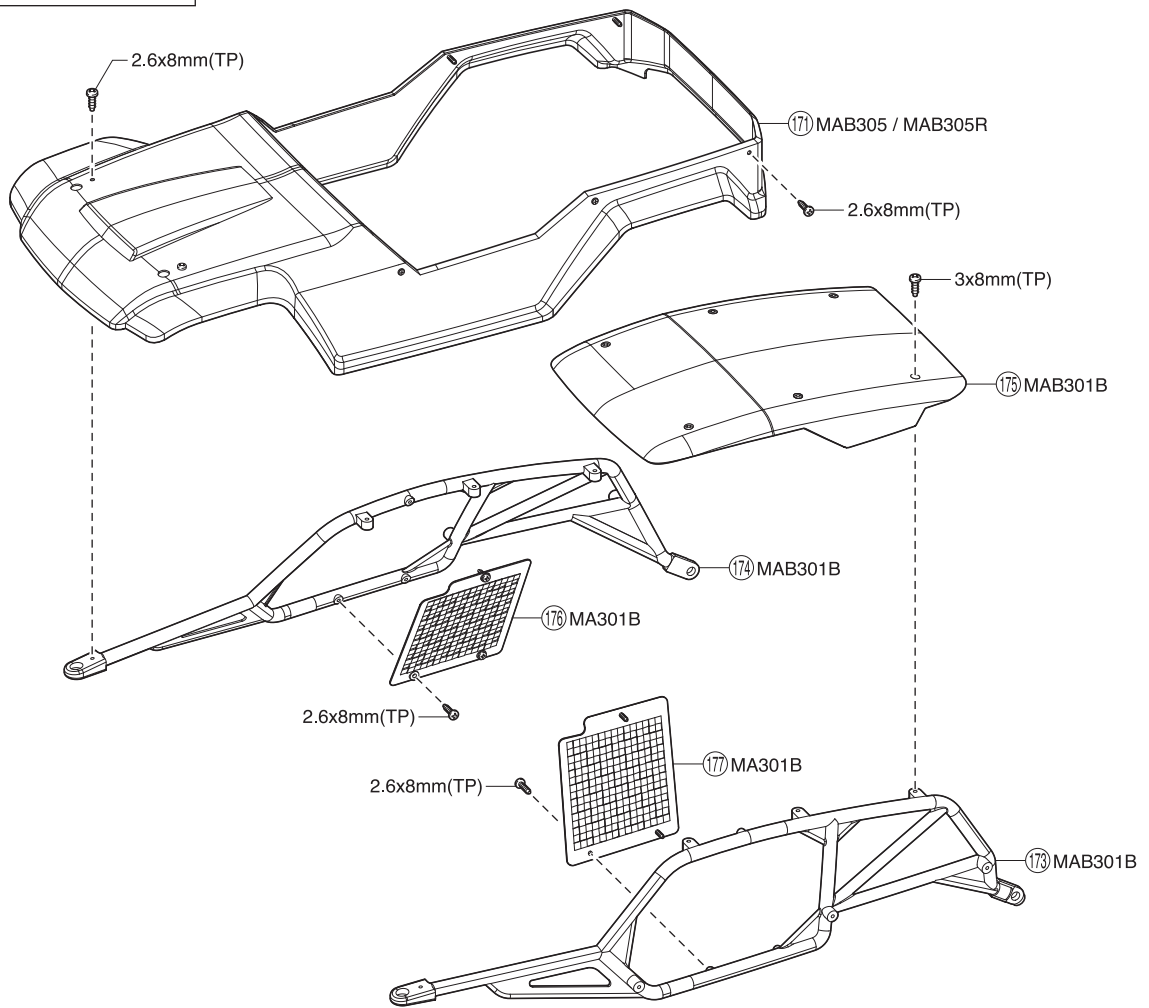

ボディ / Body Shell / Karrosserie
Carrosserie / Carrocería