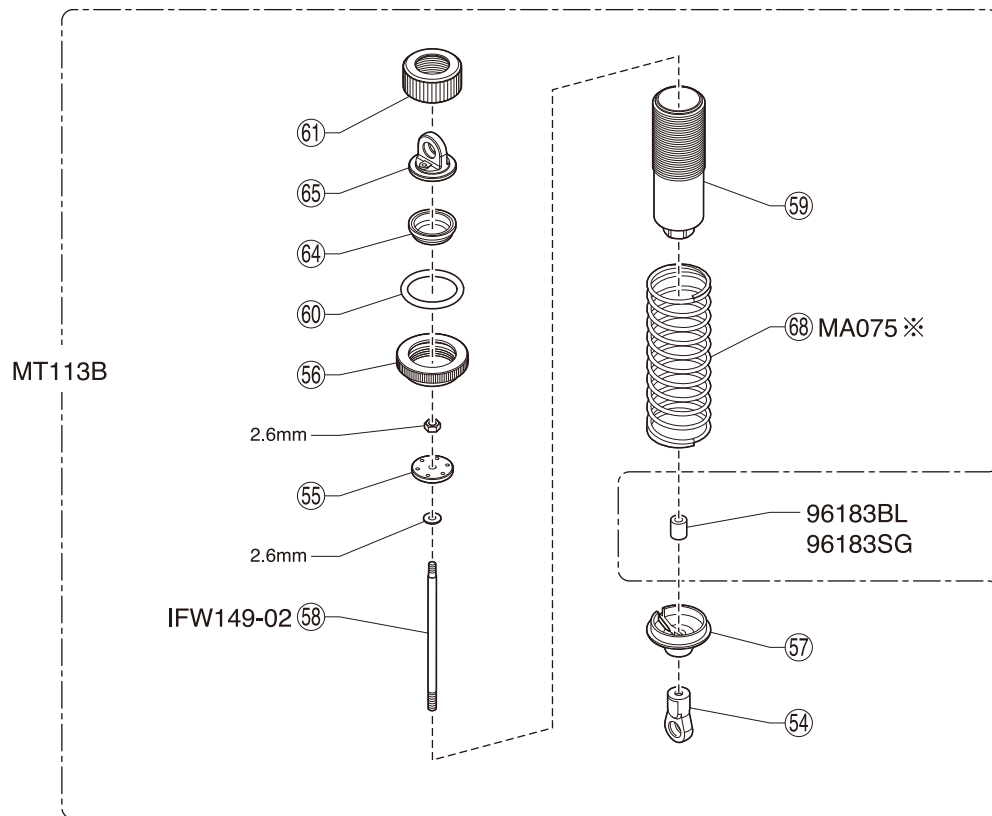

ダンパー / Shock Absorber
Stoßdämpfer / Amortisseur / Amortiguador

※ MT113Bダンパーセットに含まれるスプリングは黒です。単品売 (MA075) のスプリングは赤です。また、アルマイトパーツの色はブルーとなります。

Springs included with MT113B Shock Set are black. Optional MA075 springs are red color. The color of the anodized parts will be blue.

Die Federn sind im Dämpfer-Set MT-113B sind schwarz. Otionale sind die Tuning-Federn MA-075 in rot erhältlich. Die Farbe der Aluminiumteile ist blau.

Les ressorts d'amortisseurs de la référence #MT113B sont noirs. Les ressorts options #MA075 sont rouges. La couleur des pièces en anodisées sera bleue.

Los muelles incluidos con el Amortiguador MT113B son negros. Los muelles opcionales MA075 son rojos. El color de las piezas en anodizado será azul.