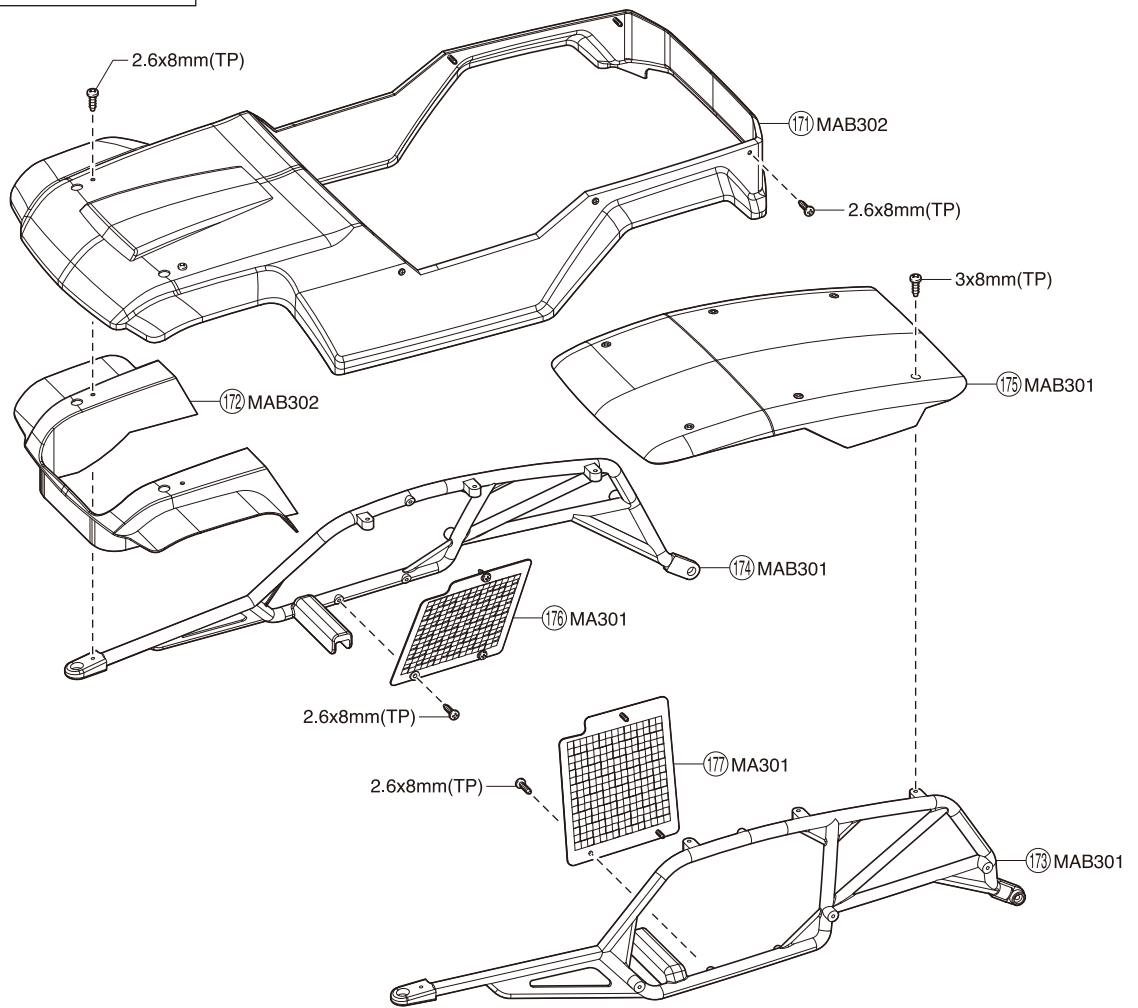

ボディ / Body Shell / Karrosserie
Carrosserie / Carrocería