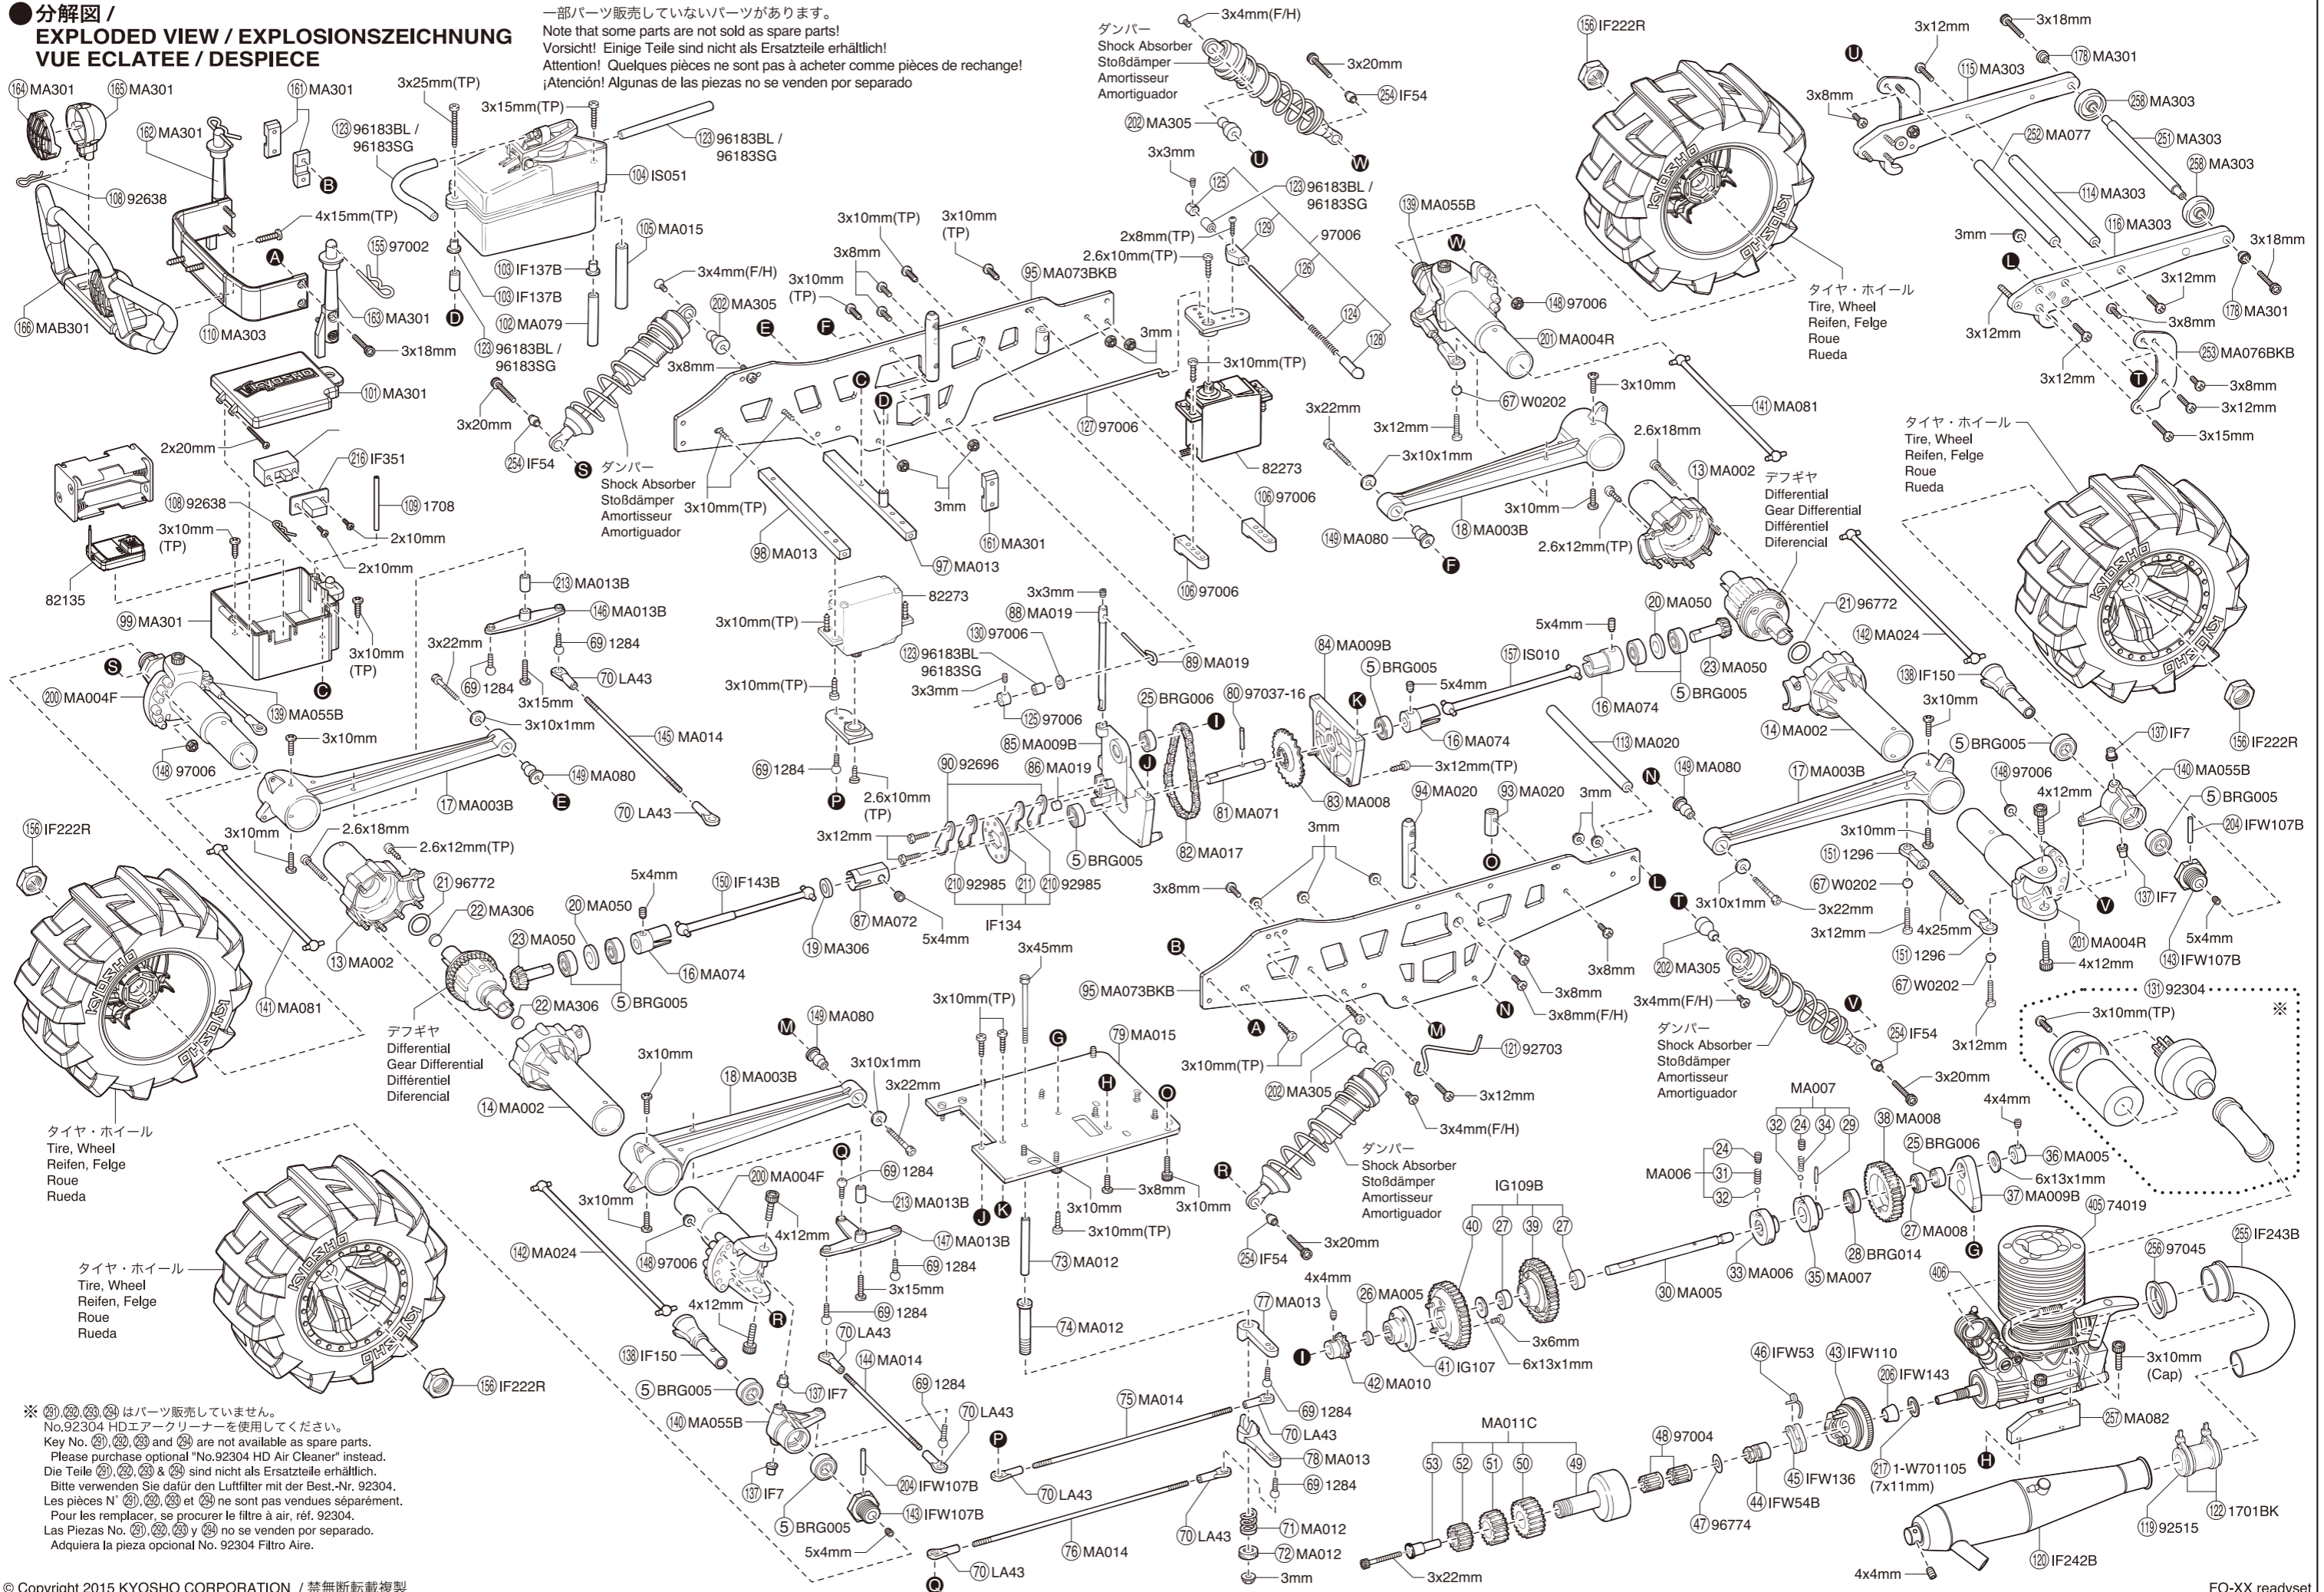

● 分解図 /
EXPLODED VIEW / EXPLOSIONSZEICHNUNG
VUE ECLATEE / DESPIECE

一部パーツ販売していないパーツがあります。
Note that some parts are not sold as spare parts!
Vorsicht! Einige Teile sind nicht als Ersatzteile erhältlich!
Attention! Quelques pièces ne sont pas à acheter comme pièces de rechange!
¡Atención! Algunas de las piezas no se venden por separado

Springs included with MT113B Shock Set are black. Optional MA075 springs are red color. The color of the anodized parts will be blue.

Die Federn sind im Dämpfer-Set MT-113B sind schwarz. Otionale sind die Tuning-Federn MA-075 in rot erhältlich. Die Farbe der Aluminiumteile ist blau.

Les ressorts d'amortisseurs de la référence #MT113B sont noirs. Les ressorts options #MA075 sont rouges. La couleur des pièces en anodisées sera bleue.

Los muelles incluidos con el Amortiguador MT113B son negros. Los muelles opcionales MA075 son rojos. El color de las piezas en anodizado será azul.

ボディ / Body Shell / Karrosserie
Carrosserie / Carrocería

タイヤ・ホイール / Tire, Wheel / Reifen, Felge
Roue / Rueda

< 左側用 >
< Left >
< Links >
< Gauche >
< Izquierda >

< 右側用 >
< Right >
< Rechts >
< Drolte >
< Derecha >