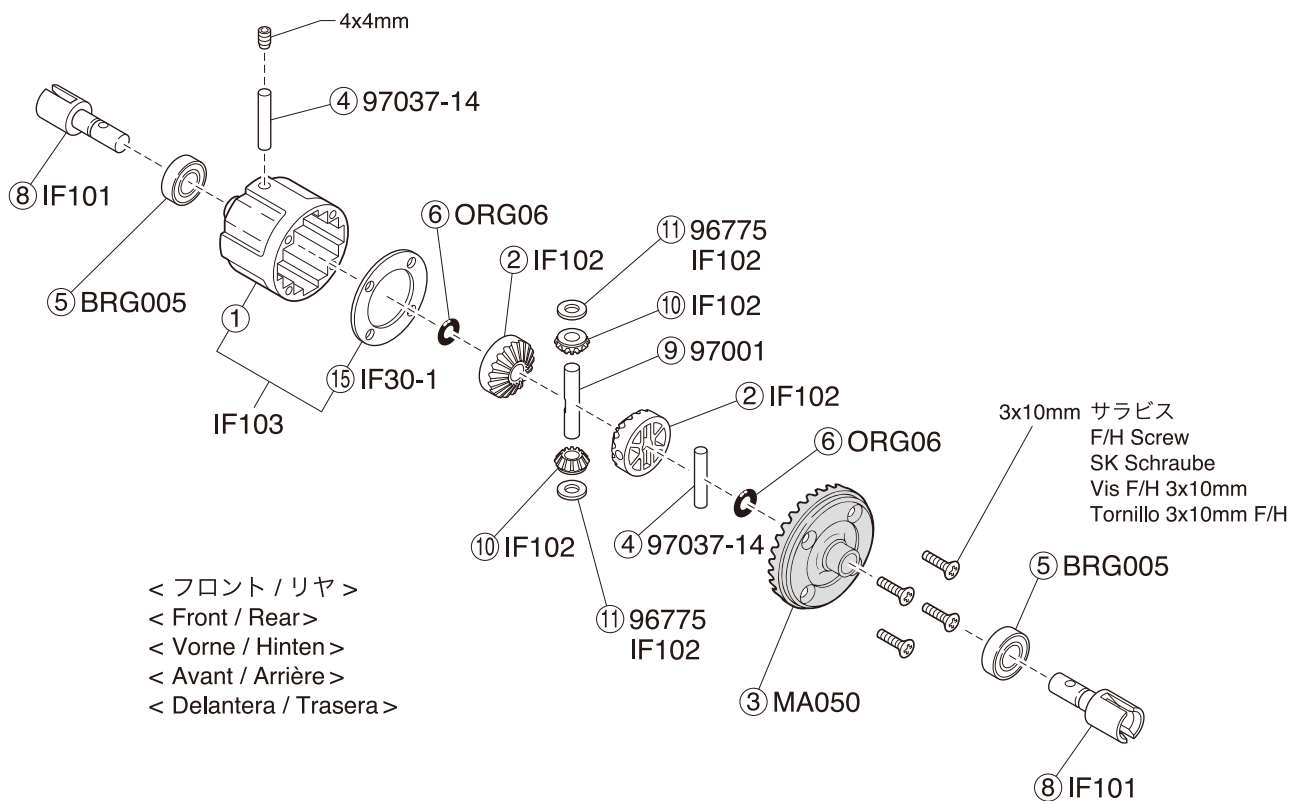

● 分解図 /
EXPLODED VIEW / EXPLOSIONSZEICHNUNG
VUE ECLATEE / DESPIECE

一部パーツ販売していないパーツがあります。
Note that some parts are not sold as spare parts!
Vorsicht! Einige Teile sind nicht als Ersatzteile erhältlich!
Attention! Quelques pièces ne sont pas à acheter comme pièces de rechange!
¡Atención! Algunas de las piezas no se venden por separado

デフギヤ / Differential
Gear Differential / Différentiel / Diferencial

ダンパー / Shock Absorber
Stoßdämpfer / Amortisseur / Amortiguador

※ MT113Bダンパーセットに含まれるスプリングは黒です。単品売 (MA075) のスプリングは赤です。また、アルマイトパーツの色はブルーとなります。

Springs included with MT113B Shock Set are black. Optional MA075 springs are red color. The color of the anodized parts will be blue.

Die Federn sind im Dämpfer-Set MT-113B sind schwarz. Otionale sind die Tuning-Federn MA-075 in rot erhältlich. Die Farbe der Aluminiumteile ist blau.

Les ressorts d'amortisseurs de la référence #MT113B sont noirs. Les ressorts options #MA075 sont rouges. La couleur des pièces en anodisées sera bleue.

Los muelles incluidos con el Amortiguador MT113B son negros. Los muelles opcionales MA075 son rojos. El color de las piezas en anodizado será azul.