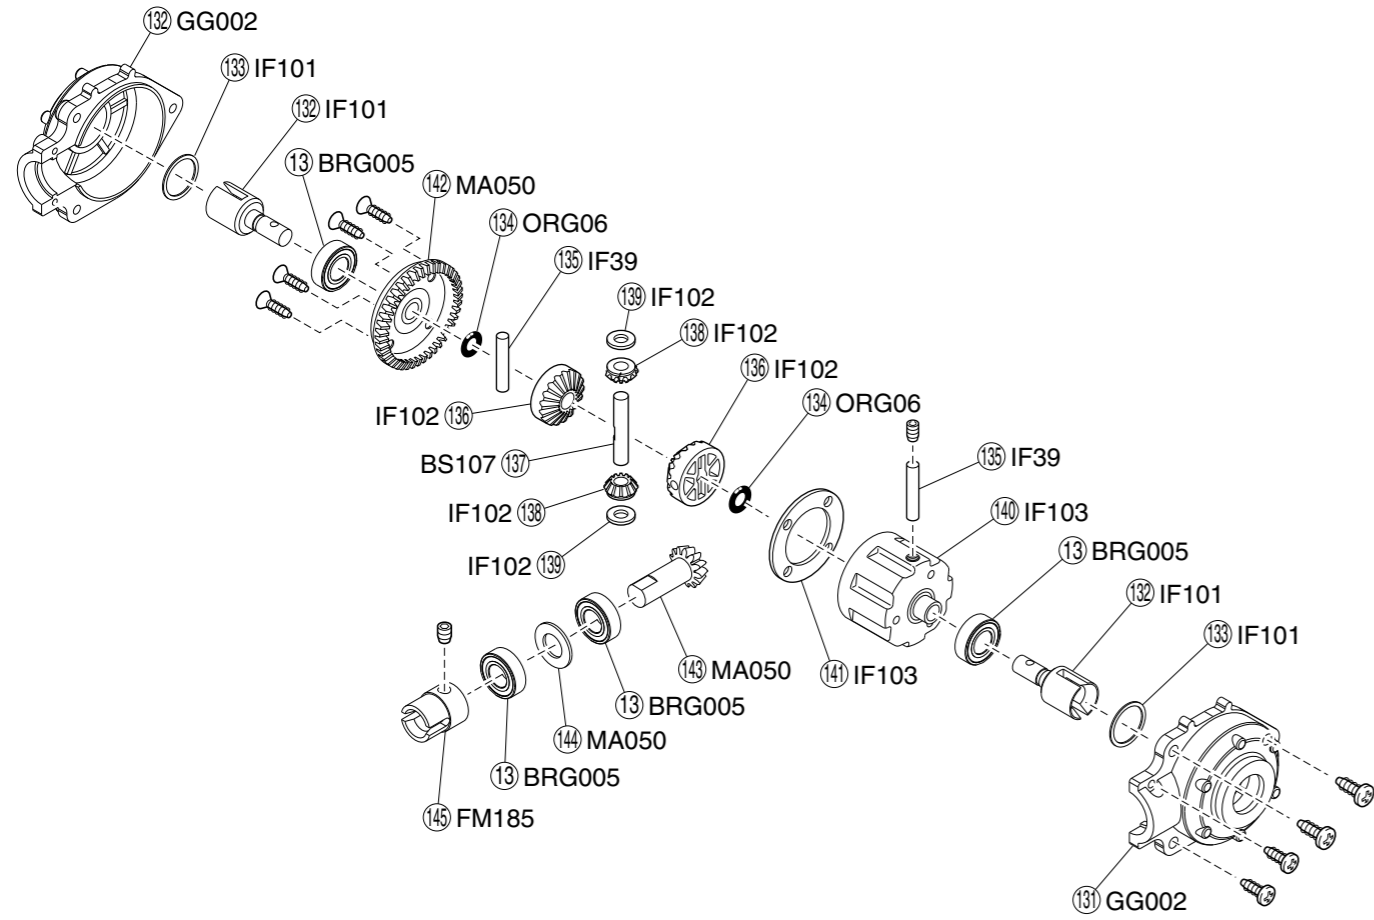

# DF (Dual Force)

一部パーツ販売していないパーツがあります。  
 Note that some parts are not sold as spare parts!  
 © 2004 KYOSHO CORPORATION / 禁無断転載複製

# SF (Single Force)

一部パーツ販売していないパーツがあります。  
 Note that some parts are not sold as spare parts!  
 © 2004 KYOSHO CORPORATION / 禁無断転載複製

# < EXPLODED VIEW >

●デフギヤ  
Gear Differential

●ダンパー  
Shock

MA061

# < EXPLODED VIEW >

●QRCユニット  
QRC Unit

●クラッチ  
Clutch