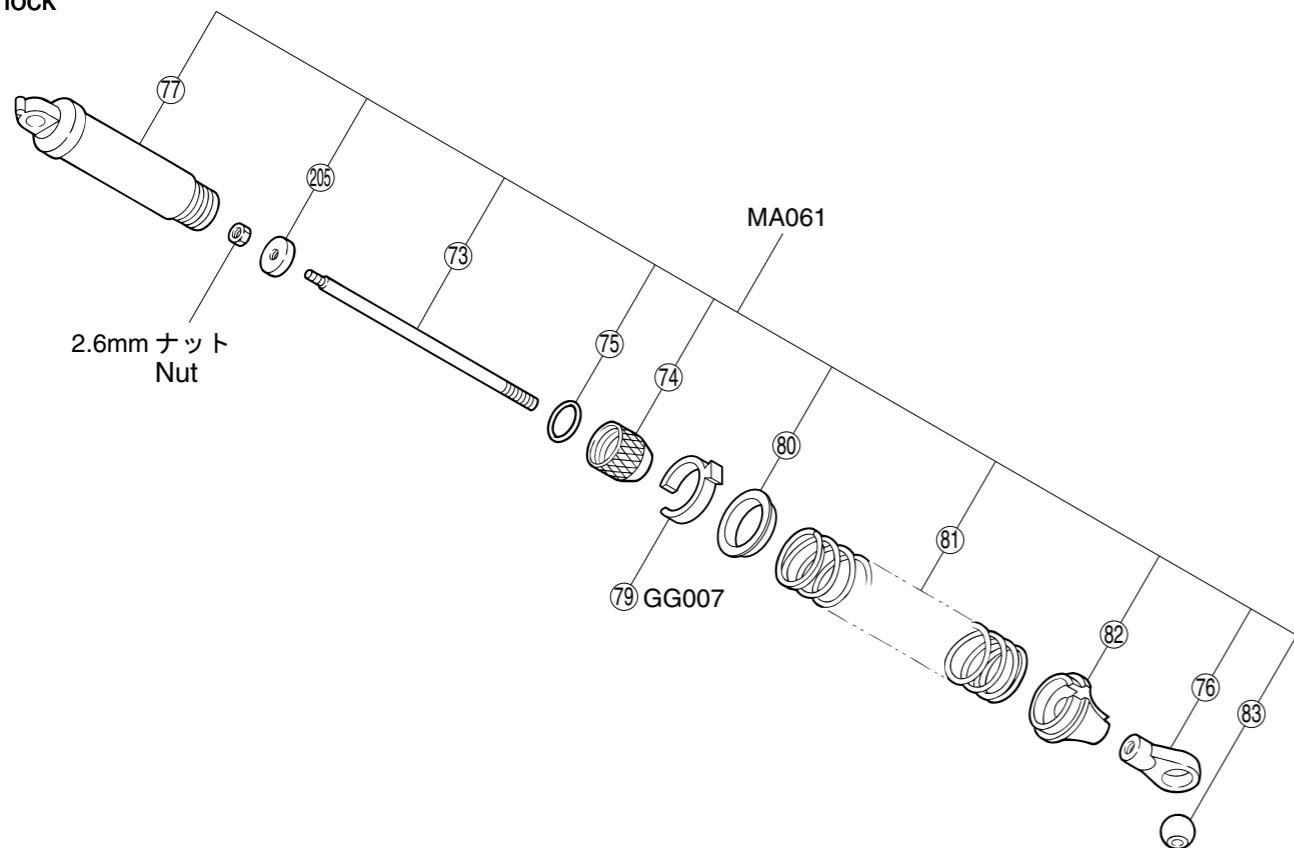

# < EXPLODED VIEW >

●デフギヤ  
Gear Differential

●ダンパー  
Shock

MA061

# < EXPLODED VIEW >

●QRCユニット  
QRC Unit

●クラッチ  
Clutch