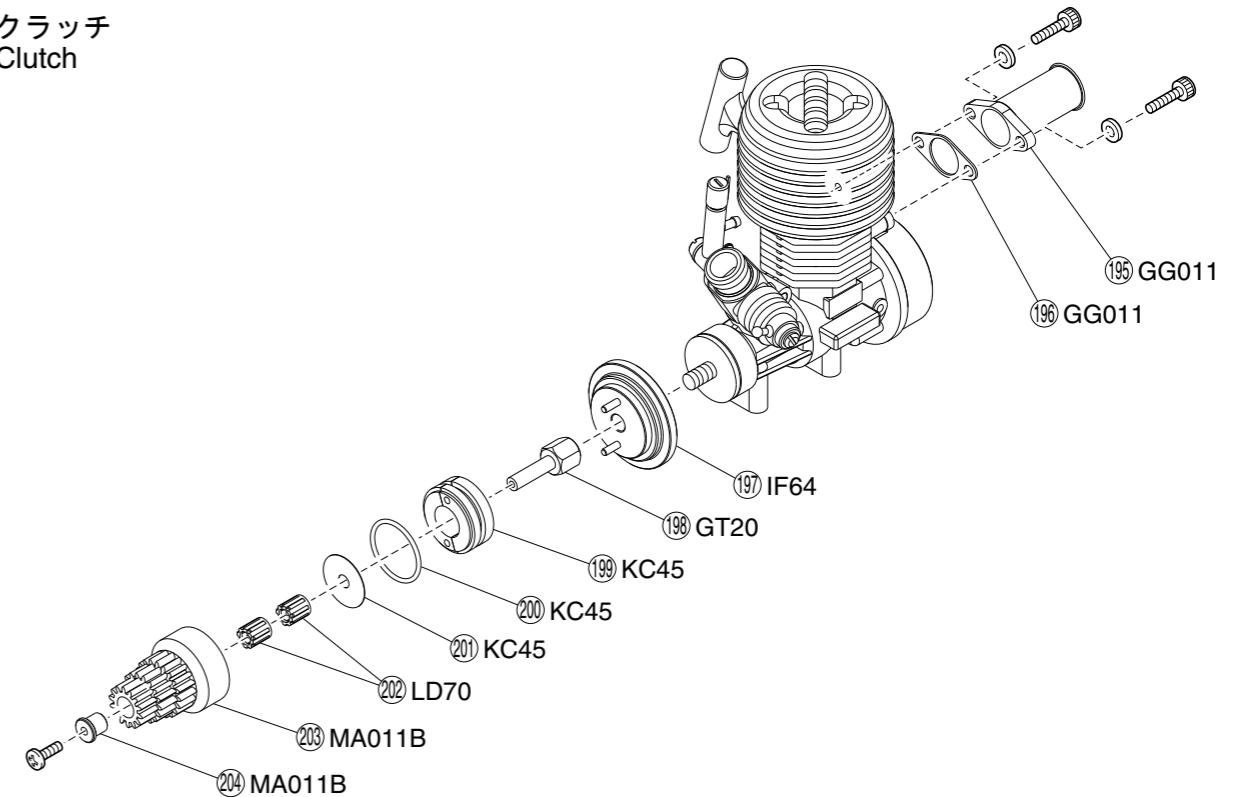

# < EXPLODED VIEW >

●デフギヤ  
Gear Differential

●ダンパー  
Shock

MA061

# < EXPLODED VIEW >

●QRCユニット  
QRC Unit

●クラッチ  
Clutch