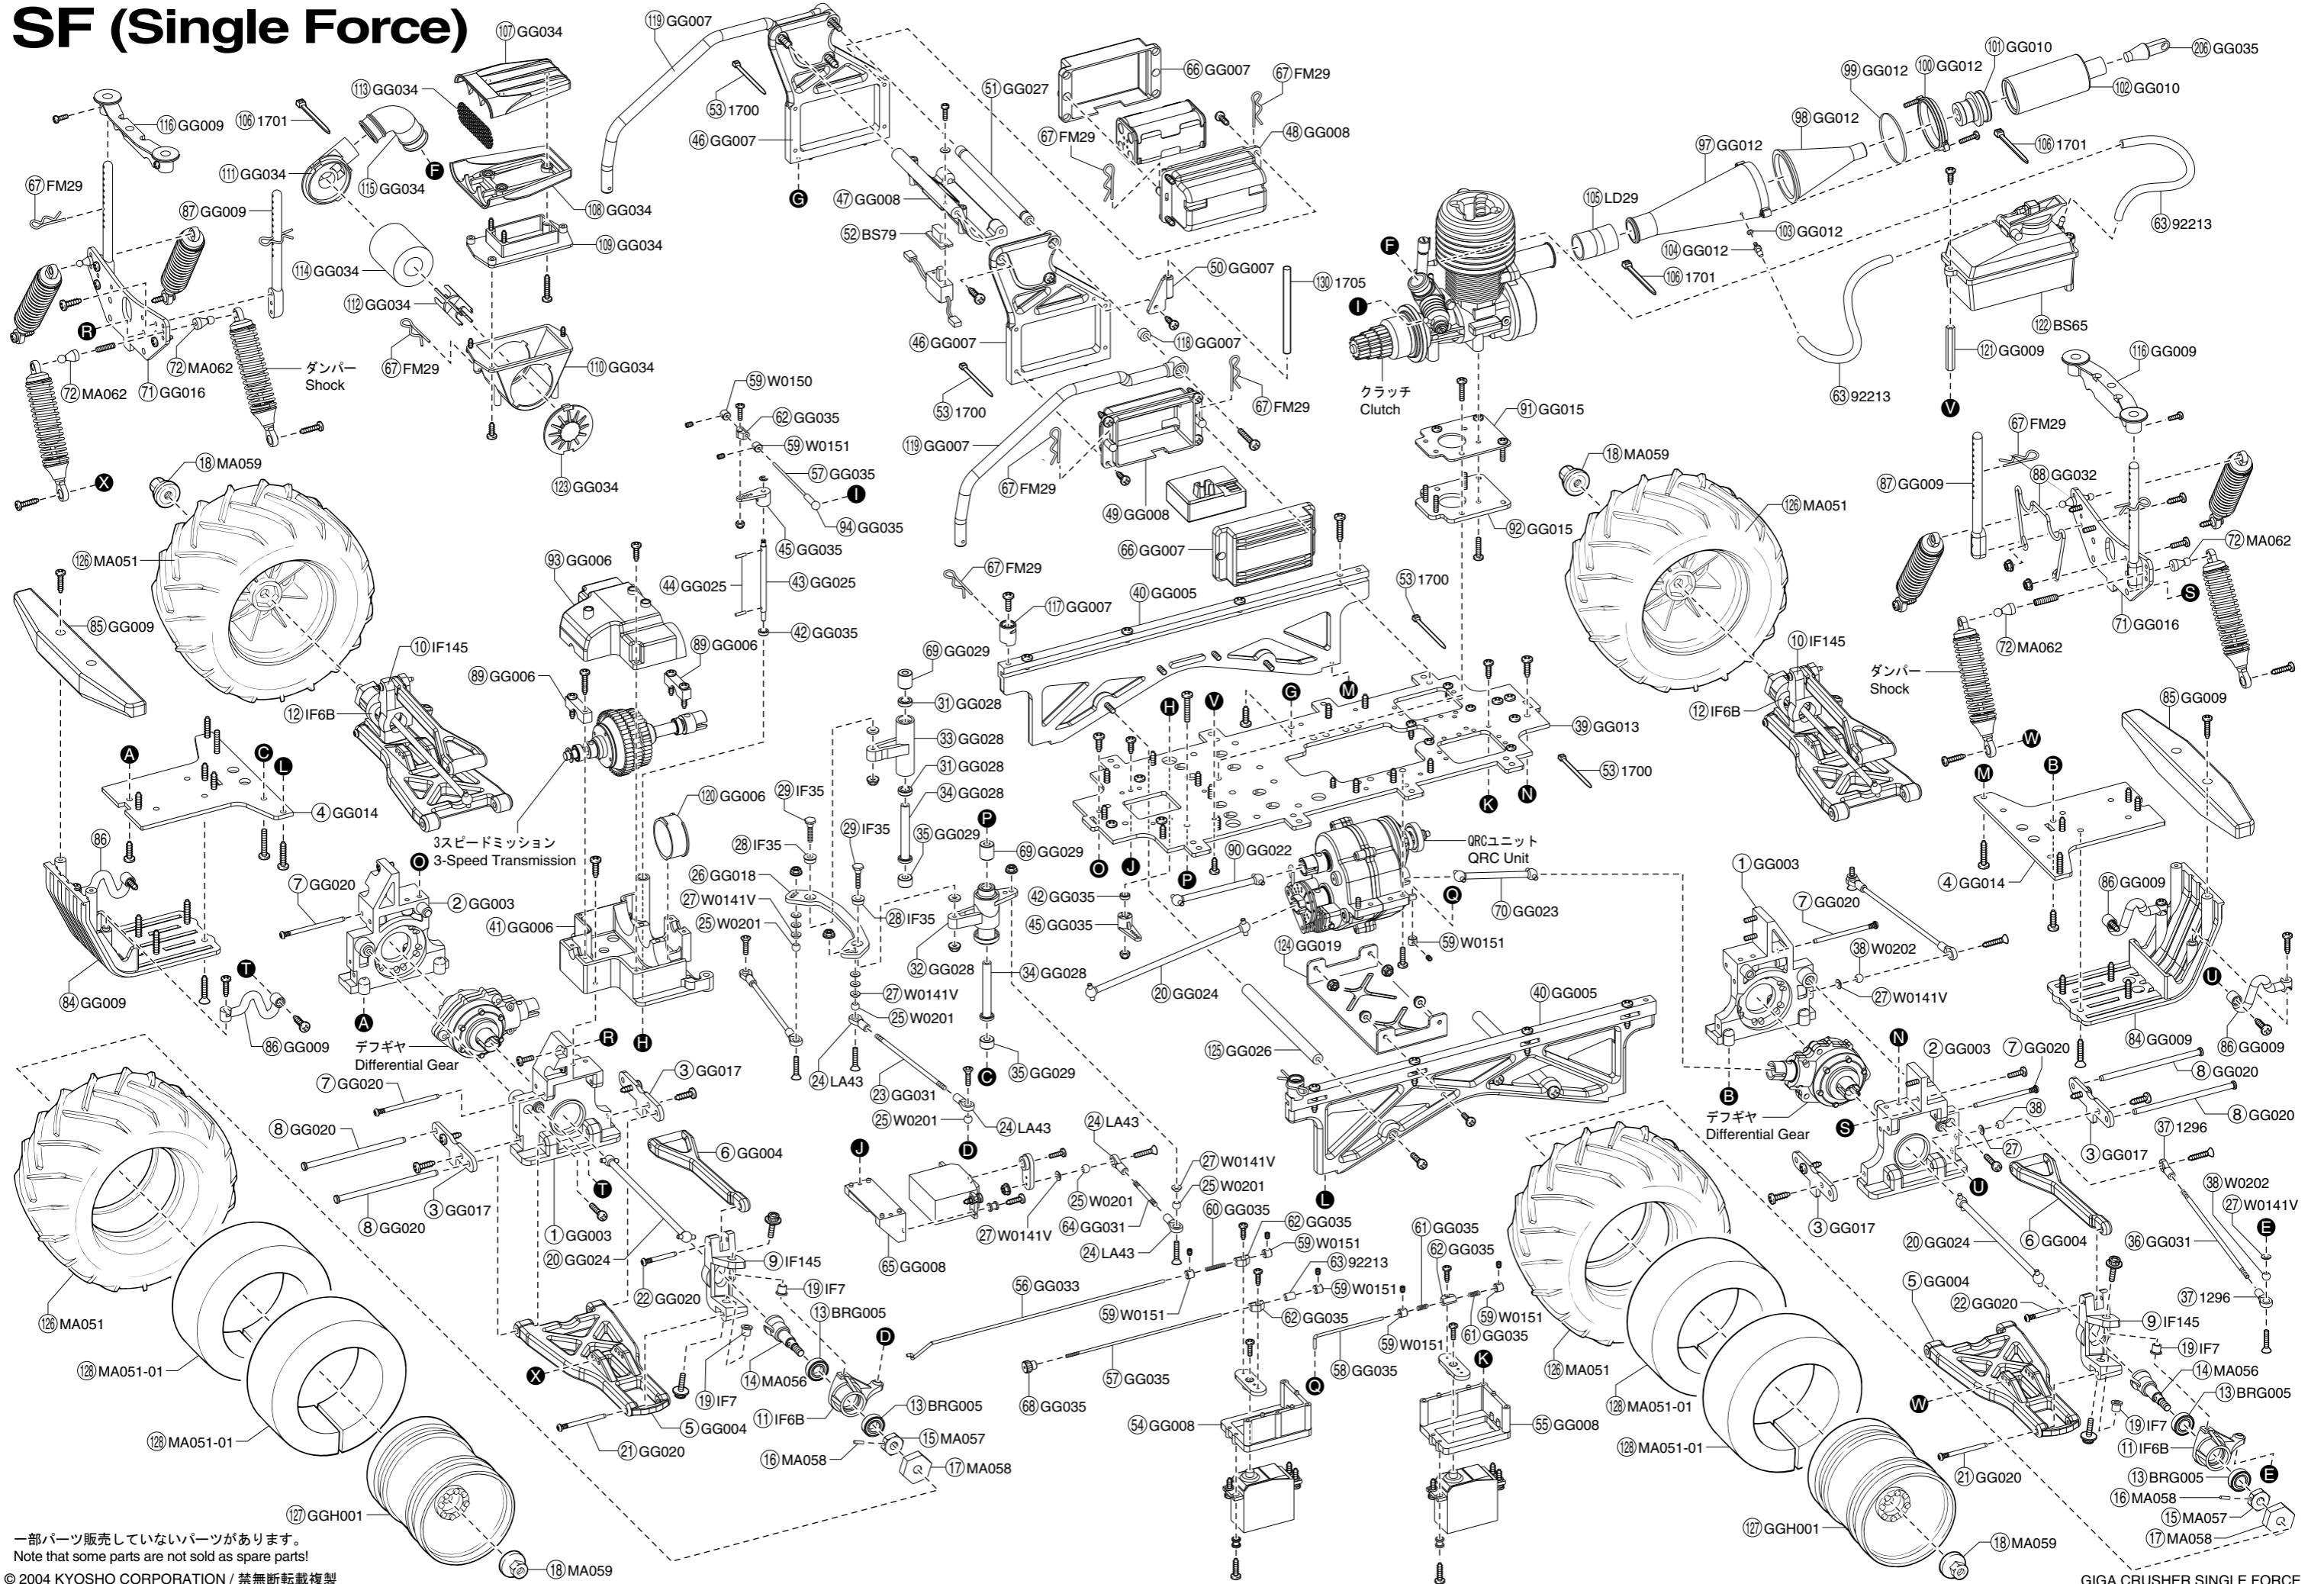

# DF (Dual Force)

一部パーツ販売していないパーツがあります。  
 Note that some parts are not sold as spare parts!  
 © 2004 KYOSHO CORPORATION / 禁無断転載複製

# SF (Single Force)

一部パーツ販売していないパーツがあります。  
 Note that some parts are not sold as spare parts!  
 © 2004 KYOSHO CORPORATION / 禁無断転載複製

# < EXPLODED VIEW >

●デフギヤ  
Gear Differential

●ダンパー  
Shock

MA061

# < EXPLODED VIEW >

●QRCユニット  
QRC Unit

●クラッチ  
Clutch