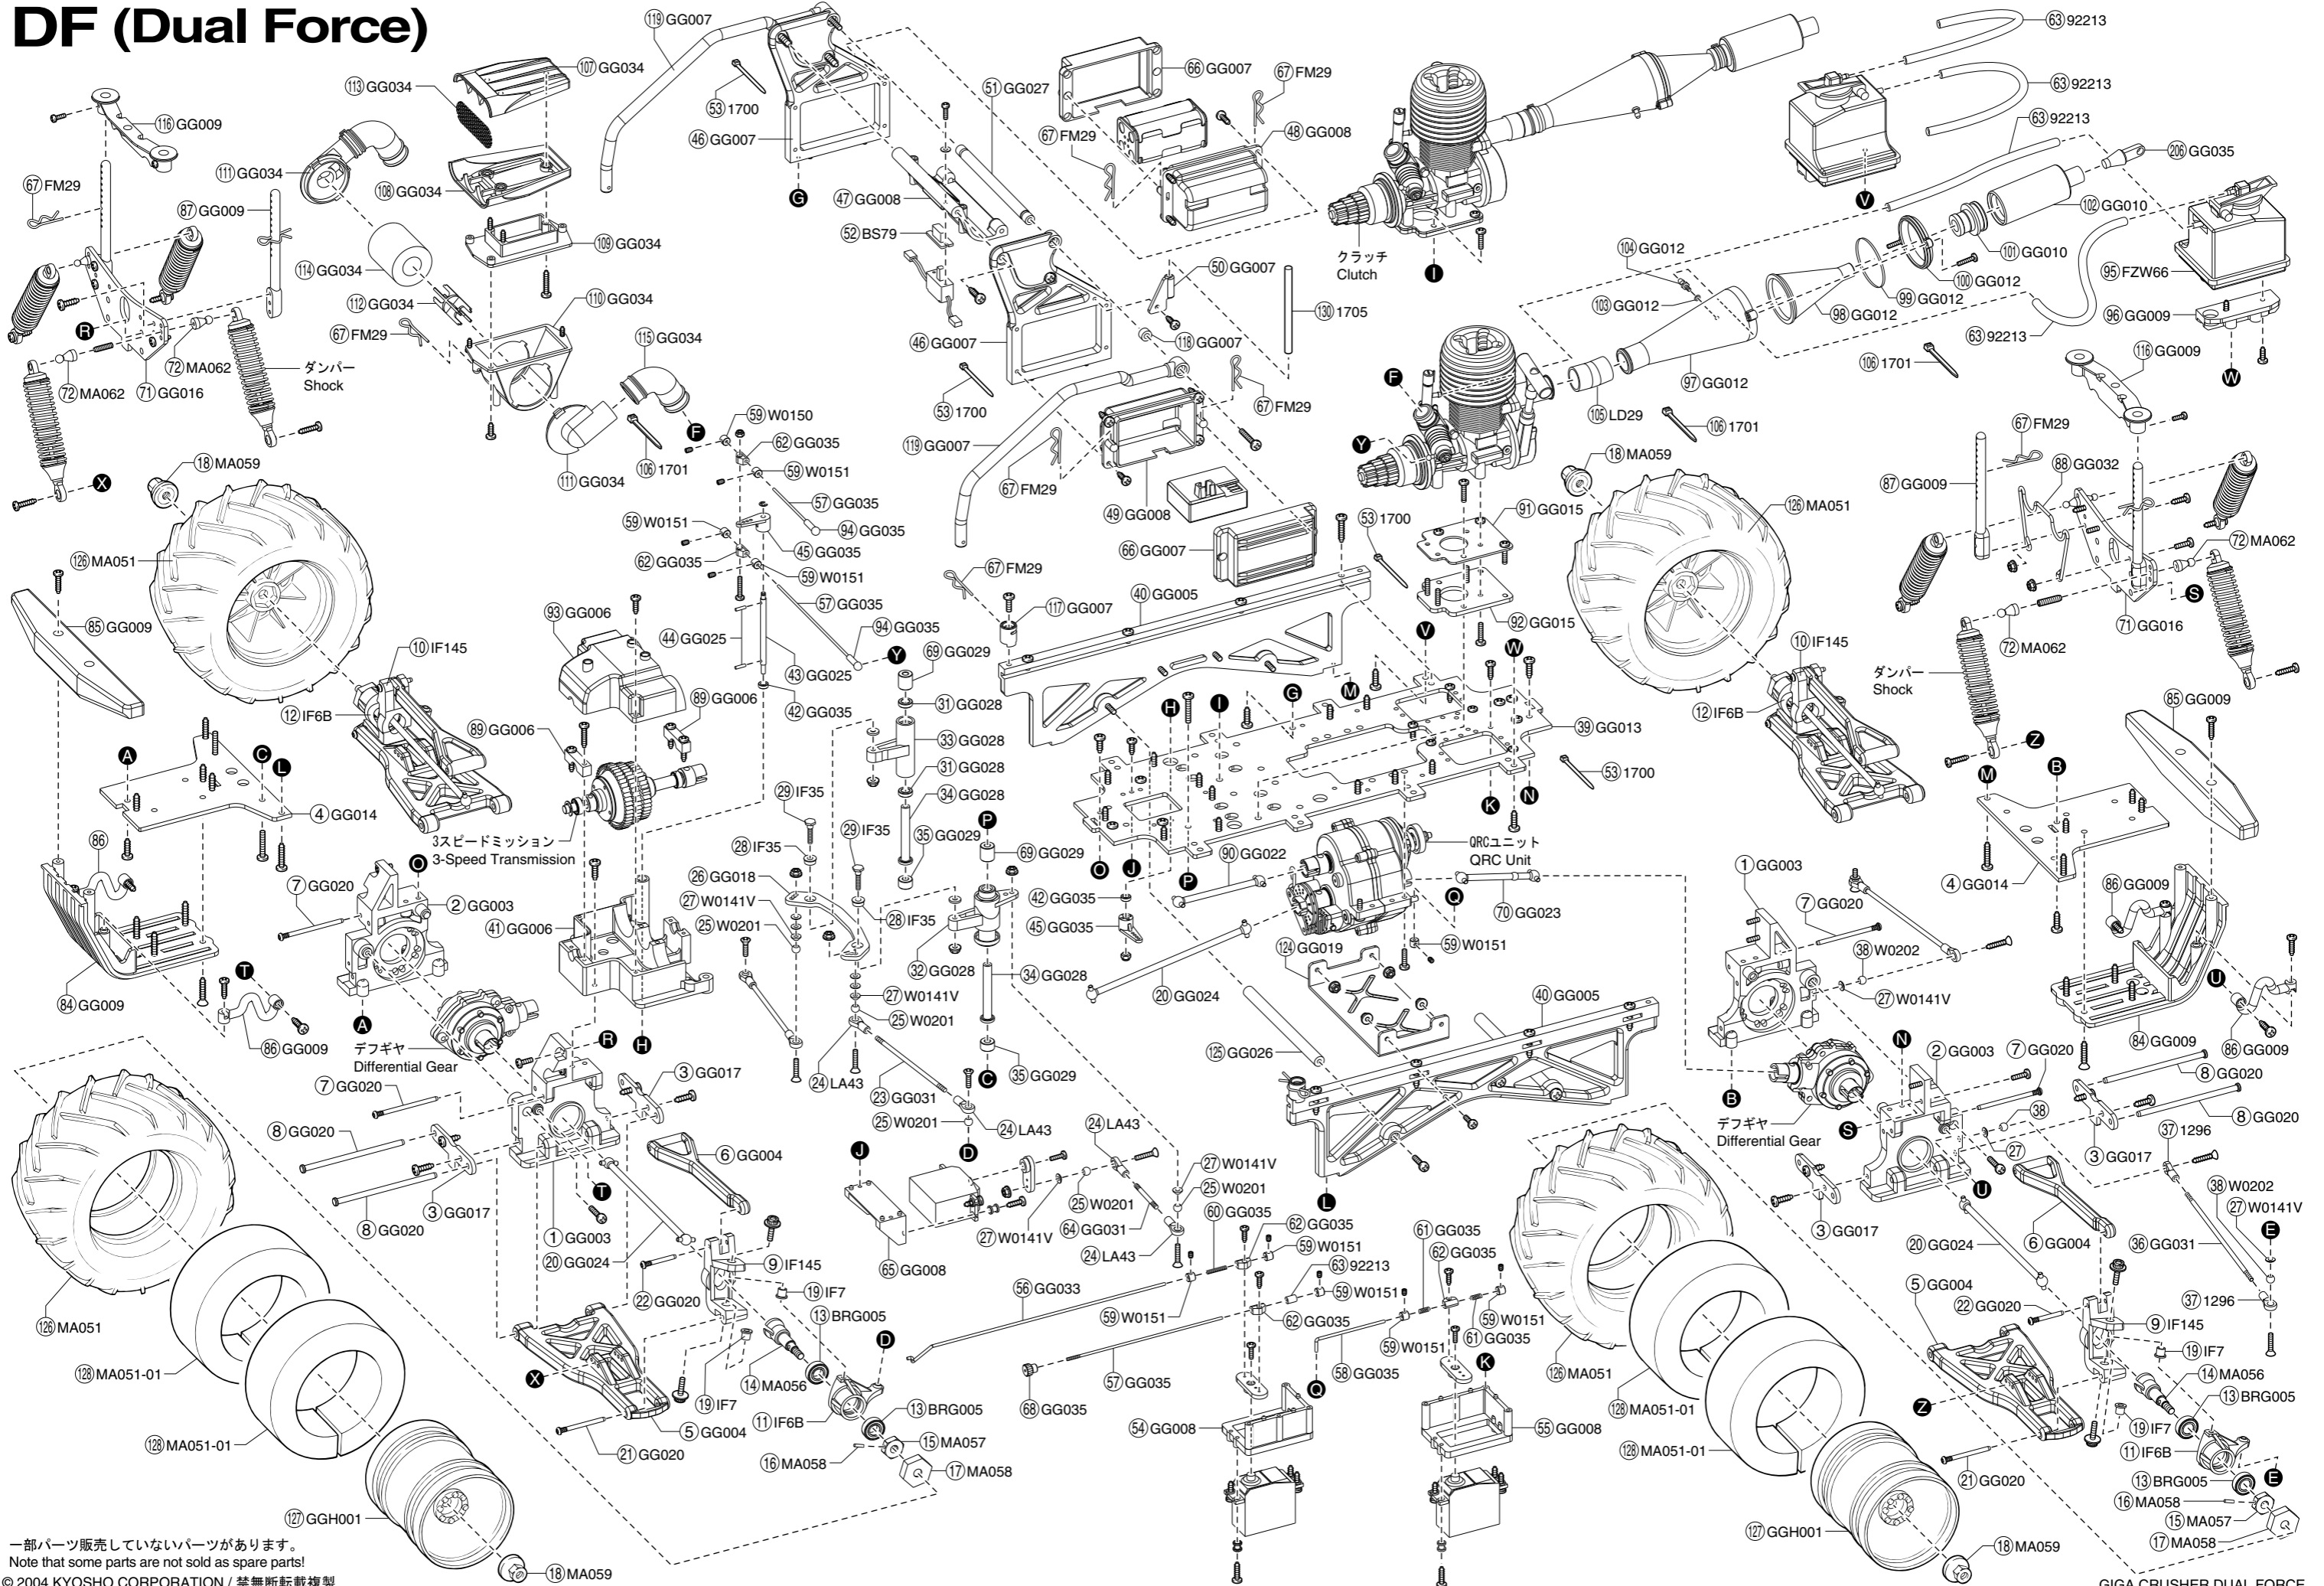

# DF (Dual Force)

一部パーツ販売していないパーツがあります。  
 Note that some parts are not sold as spare parts!  
 © 2004 KYOSHO CORPORATION / 禁無断転載複製

# SF (Single Force)

一部パーツ販売していないパーツがあります。  
 Note that some parts are not sold as spare parts!  
 © 2004 KYOSHO CORPORATION / 禁無断転載複製

# < EXPLODED VIEW >

●デフギヤ  
Gear Differential

●ダンパー  
Shock

MA061

# < EXPLODED VIEW >

●QRCユニット  
QRC Unit

●クラッチ  
Clutch