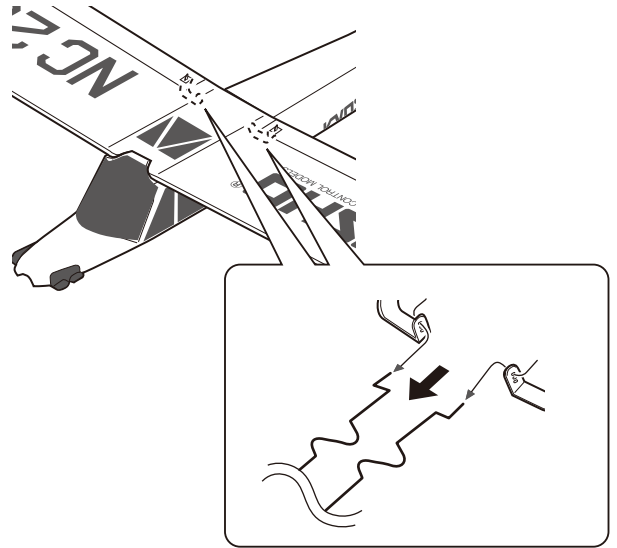

6.

ランディングギヤの交換
Replacing Landing Gear

● No.A0752-09 ランディングギヤセット
Landing Gear Set

尾翼の交換
Replacing Tail Wing

● No.A0752-03 デカール
Decal

● No.A0752-13 (J3 / CBL / CR) 尾翼セット (J3 / 青 / 赤)
Tail Wing Set (J3 / Blue / Red)

1.

2.

主翼の交換
Replacing Main Wing

● No.A0752-03 デカール
Decal

● No.A0752-11 J3 / CBL / CR 主翼 (J3 / 青 / 赤)
Main Wing (J3 / Blue / Red)

1.

2.

3.