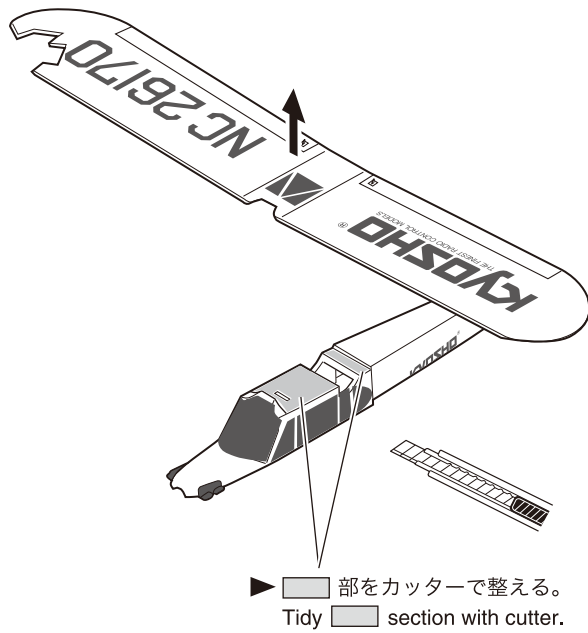

1.

2.

主翼の交換
Replacing Main Wing

● No.A0752-03 デカール
Decal

● No.A0752-11 J3 / CBL / CR 主翼 (J3 / 青 / 赤)
Main Wing (J3 / Blue / Red)

1.

2.

3.