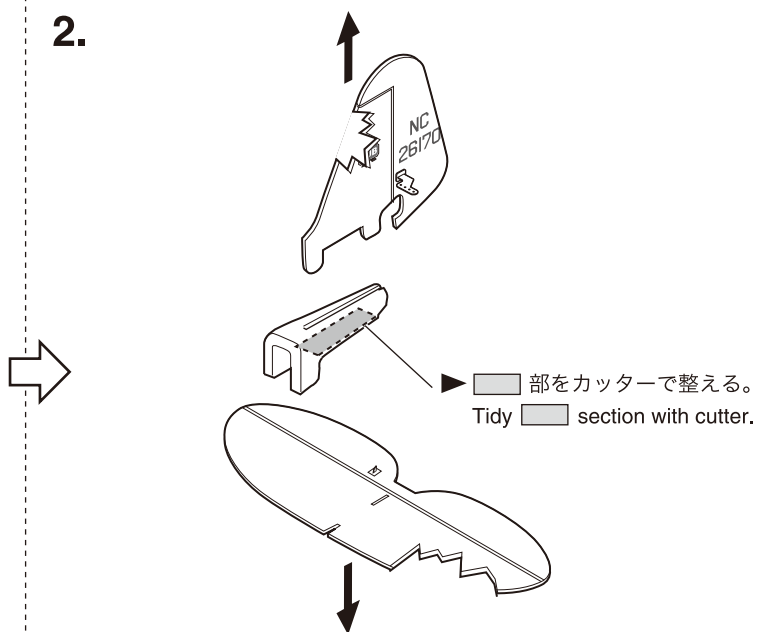

6.

ランディングギヤの交換
Replacing Landing Gear

● No.A0752-09 ランディングギヤセット
Landing Gear Set

尾翼の交換
Replacing Tail Wing

● No.A0752-03 デカール
Decal

● No.A0752-13 (J3 / CBL / CR) 尾翼セット (J3 / 青 / 赤)
Tail Wing Set (J3 / Blue / Red)

1.

2.