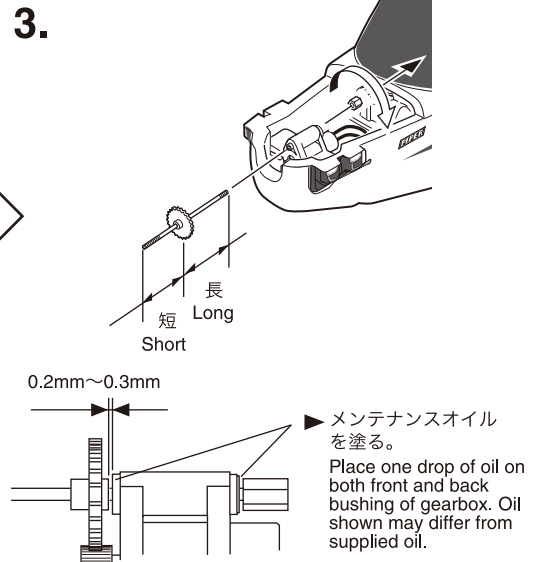

シャフトの交換
Replacing Shaft

- No.10651-05-1B シャフトセット (逆ネジ)
  Shaft Set (Counter Screw)
- No.10651-26 メンテナンスオイル
  Supplied oil
- No.10651-06 プロペラ&スピナー (D95 x P75mm)
  Propeller, Spinner (D95 x P75mm)
- No.10652-06 プロペラ&スピナー (D100 x P60mm)
  Propeller, Spinner (D100 x P60mm)
- No.A0751-06 ADプロペラ&スピナー (D95 x P75mm)
  AD Propeller, Spinner (D95 x P75mm)