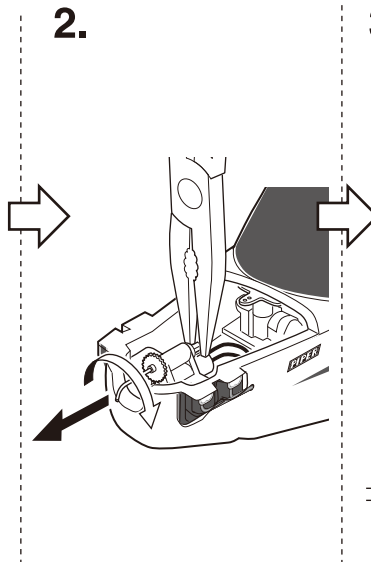

シャフトの交換
Replacing Shaft

- No.10651-05-1B シャフトセット (逆ネジ)
  Shaft Set (Counter Screw)
- No.10651-26 メンテナンスオイル
  Supplied oil
- No.10651-06 プロペラ&スピナー (D95 x P75mm)
  Propeller, Spinner (D95 x P75mm)
- No.10652-06 プロペラ&スピナー (D100 x P60mm)
  Propeller, Spinner (D100 x P60mm)
- No.A0751-06 ADプロペラ&スピナー (D95 x P75mm)
  AD Propeller, Spinner (D95 x P75mm)