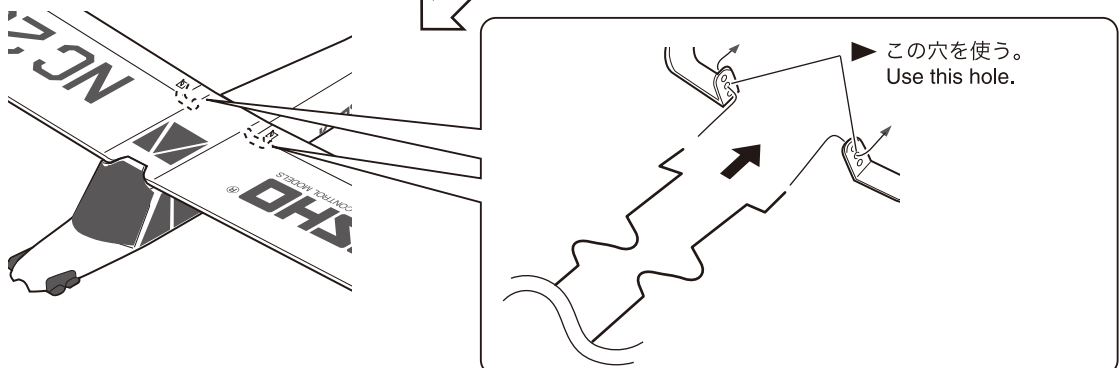

主翼の交換
Replacing Main Wing

● No.A0752-03 デカール
Decal

● No.A0752-11 J3 / CBL / CR 主翼 (J3 / 青 / 赤)
Main Wing (J3 / Blue / Red)

1.

2.

3.

4.

5.