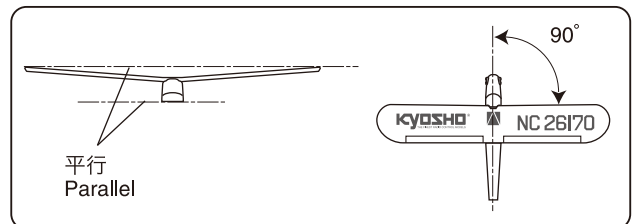

主翼の交換
Replacing Main Wing

● No.A0752-03 デカール
Decal

● No.A0752-11 J3 / CBL / CR 主翼 (J3 / 青 / 赤)
Main Wing (J3 / Blue / Red)

1.

2.

3.

4.

5.