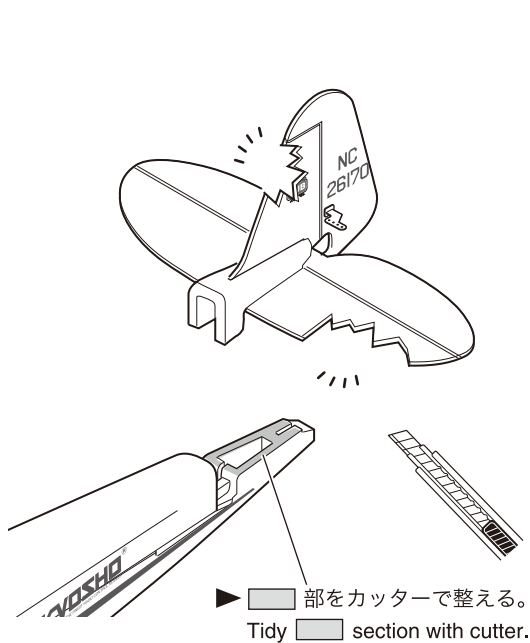

尾翼の交換
Replacing Tail Wing

● No.A0752-03 デカール
Decal

● No.A0752-13 (J3 / CBL / CR) 尾翼セット (J3 / 青 / 赤)
Tail Wing Set (J3 / Blue / Red)

1.