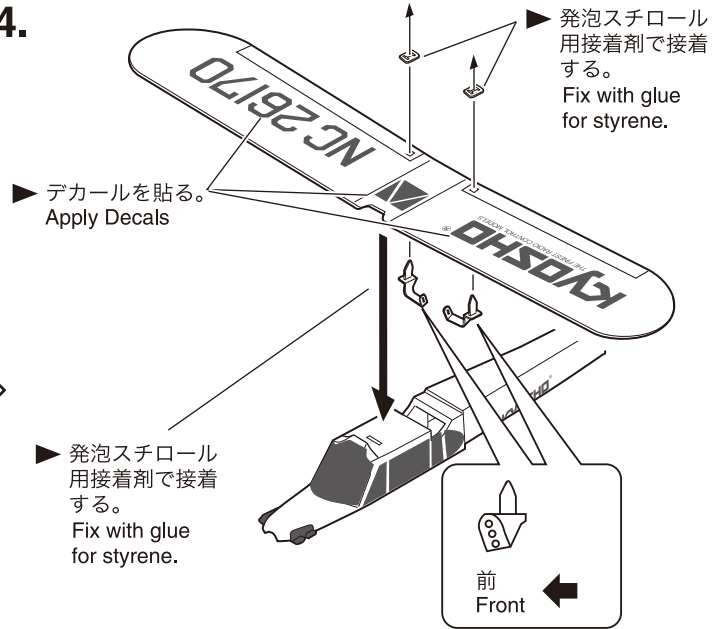

主翼の交換
Replacing Main Wing

● No.A0752-03 デカール
Decal

● No.A0752-11 J3 / CBL / CR 主翼 (J3 / 青 / 赤)
Main Wing (J3 / Blue / Red)

1.

2.

3.

4.

5.