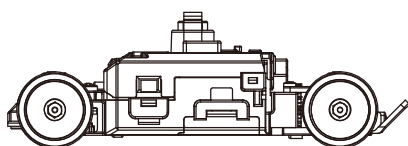

モーター搭載位置 Motor mounting position