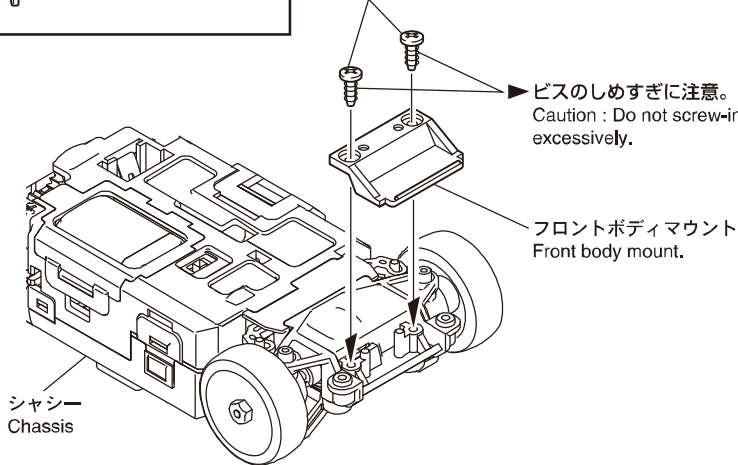

▶ 付属のフロントボディマウントに交換してください。
Replace the front body mount with the one included in the set.

2 x 5mm TPビス
TP Screw

2

受信アンテナ Receiver Antenna

< 27MHzのみ >
< Only for 27MHz >

▶ 受信アンテナを下図の寸法になるように加工してください。
Bend the receiver antenna as shown below.