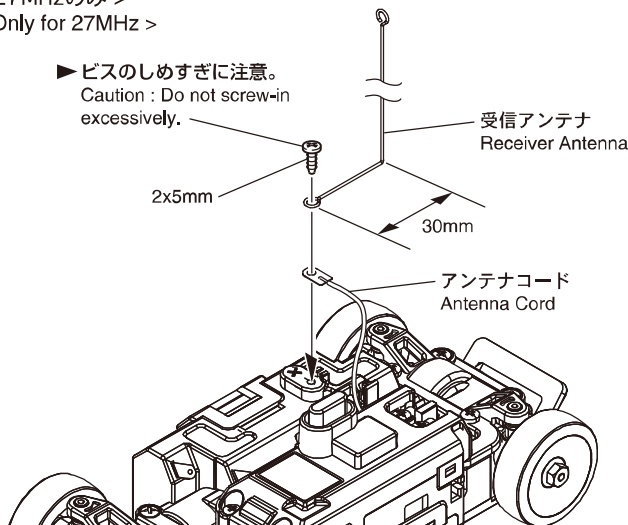

▶ 付属のフロントボディマウントに交換してください。
Replace the front body mount with the one included in the set.

2 x 5mm TPビス
TP Screw

2

受信アンテナ Receiver Antenna

< 27MHzのみ >
< Only for 27MHz >

▶ 受信アンテナを下図の寸法になるように加工してください。
Bend the receiver antenna as shown below.