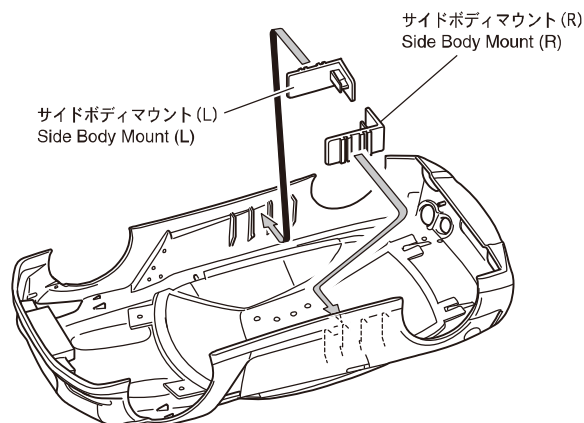

2 ボディの組立 Body Assembly

▶ 塗装する場合は、組立てる前に作業してください。
Painting should be done before assembling.

▶ 塗装する場合は、プラスチックモデル用塗料で塗装します。
For painting, use plastic model paints.

▶ 各パーツは接着してください。
Attach each part as required.