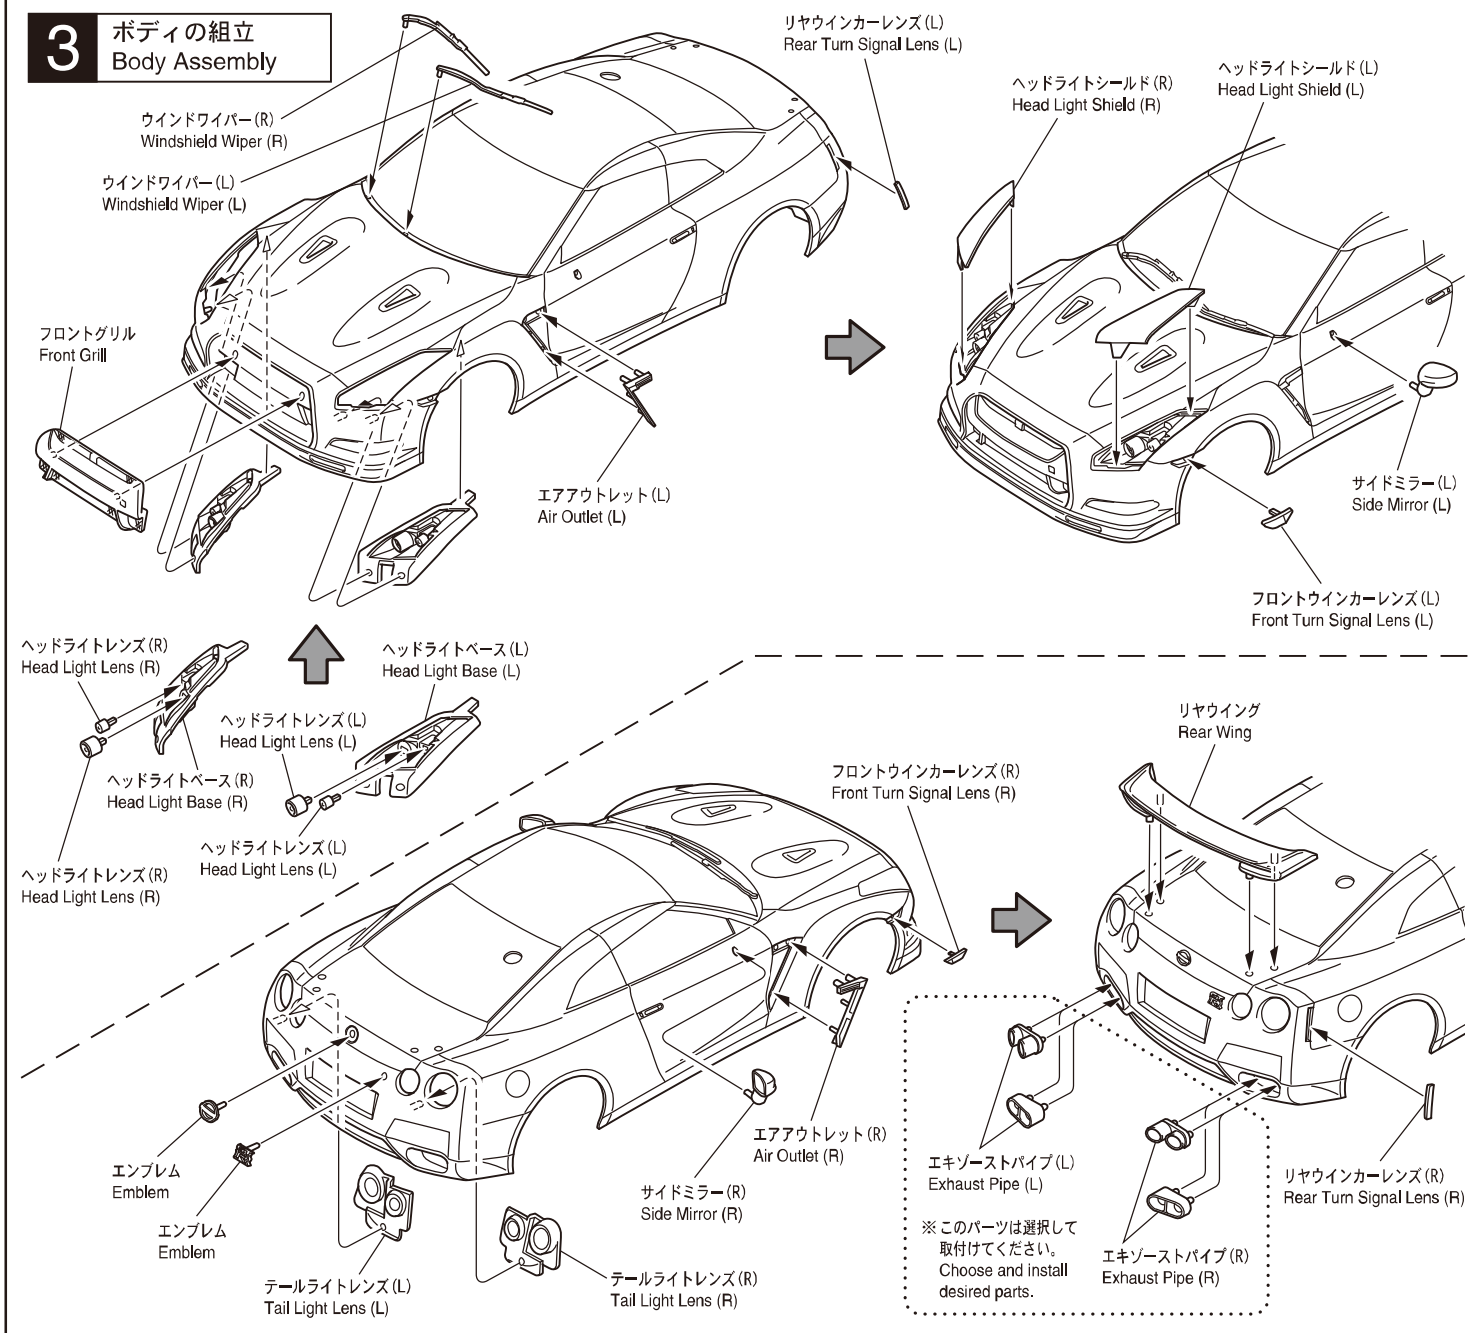

3 ボディの組立 Body Assembly

4 ボディの取付 Body Mounting

▶番号の順に取付けます。
Mount in orderly sequence.

4 シャシーを押し込む
Put the chassis in to the body shell.

1 受信アンテナを通す
Put the receiver antenna through the hole.

< 27MHzのみ >
< Only for 27MHz >