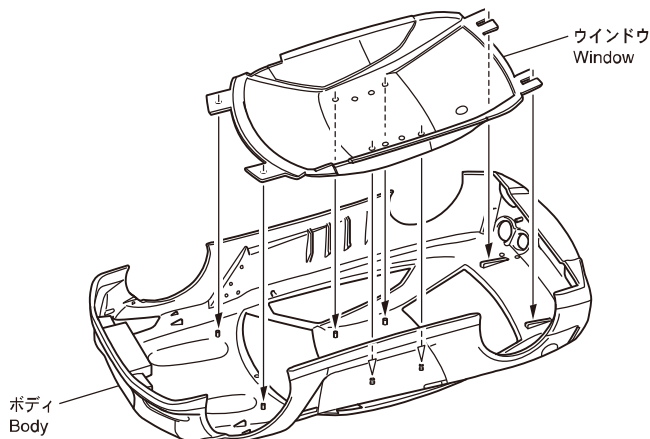

2 ボディの組立 Body Assembly

▶ 塗装する場合は、組立てる前に作業してください。
Painting should be done before assembling.

▶ 塗装する場合は、プラスチックモデル用塗料で塗装します。
For painting, use plastic model paints.

▶ 各パーツは接着してください。
Attach each part as required.