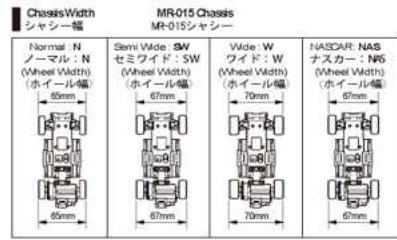

Chassis Width シャーシ幅

各サイズのホイールオフセットが0mmのシャーシ幅。
Above Chassis size is based on 0mm Offset.