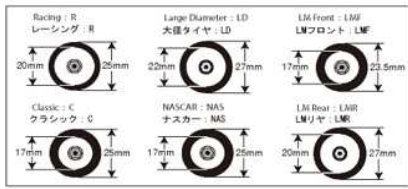

2 Wheel Set / ホイールセット

ホイールセットにはデザインやホイール幅、オフセットにより多数の種類があります。組み合わせるタイヤやボディに応じて選択してください。
ご注意: ボディの種類によって装着できないホイールがあります。下のデータ表で確認してください。
必ず同じ幅のタイヤを装着してください。

Tire / Wheel Size タイヤ/ホイールサイズ