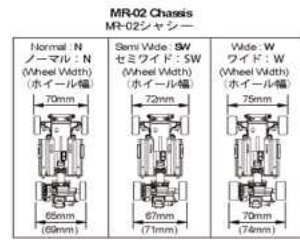

MR-02 Chassis MR-02シャーシ

各サイズのホイールオフセットが0mmのシャーシ幅。
Above Chassis size is based on 0mm Offset.
( )内はLJシャーシの場合。
( ) indicates LM chassis size.

発送手数料は一律 210円(税込)です。