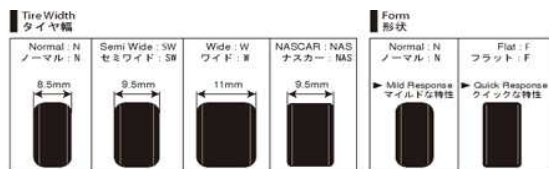

1 Tire Set / タイヤセット

The tire set has some kinds in accordance with the tire width, form and hardness.
Choose it depending on the body and the running course.
Attention: Width of tire may not be able to be loaded according to the kind of the body. Confirm it with the data table of the back.
Be sure to load the same width wheels.

タイヤセットにはタイヤ幅や形状、硬度によっていくつかの種類があります。ボディや走行させるコースに応じて選択してください。
ご注意: タイヤ幅はボディの種類によって装着できない場合があります。裏面のデータ表で確認してください。
必ず同じ幅のホイールに装着してください。

Hardness 硬度	Material 材質	Grip グリップ	Abrasion Resistance 耐磨耗性
20°	Soft 柔らかい	High 高い	Low 低い
30°	↕	↕	↕
40°			
50°			
60°	Hard 硬い	Low 低い	High 高い