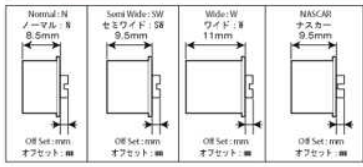

Wheel Width ホイール幅