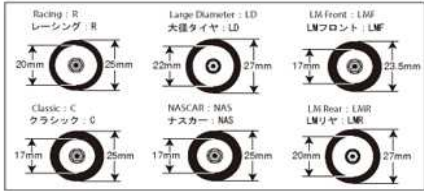

2 Wheel Set / ホイールセット

ホイールセットにはデザインやホイール幅、オフセットにより多数の種類があります。組み合わせるタイヤやボディに応じて選択してください。
ご注意: ボディの種類によって装着できないホイールがあります。下のデータ表で確認してください。
必ず同じ幅のタイヤを装着してください。

Tire / Wheel Size
タイヤ/ホイールサイズ