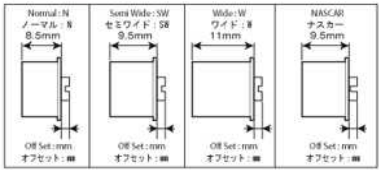

Wheel Width
ホイール幅