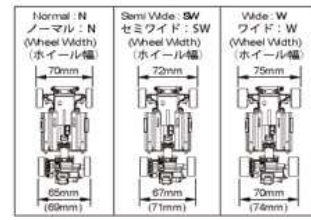

MR-02 Chassis
MR-02シャーシ

各サイズのホイールオフセットが0mmのシャーシ幅。
Above Chassis size is based on 0mm Offset.

各サイズのホイールオフセットが0mmのシャーシ幅。
Above Chassis size is based on 0mm Offset.
( ) indicates LM chassis size.

発送手数料は一律 210円 (税込) です。