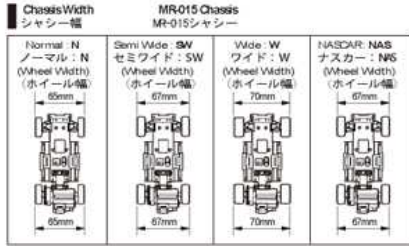

Chassis Width
シャーシ幅