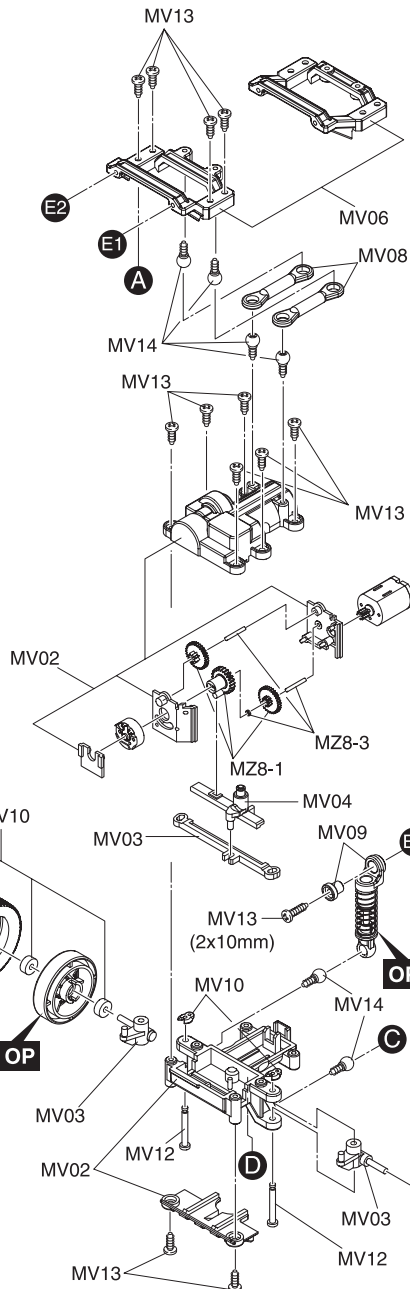

EXPLODED VIEW / EXPLOSIONSZEICHNUNG / ECLATÉ / DESPIECE / 分解図

Spare Parts / Ersatzteile / Pieces detachées. / Repuestos / スペアパーツ

No. 品番	Description パーツ名	定価 (税込)	発送 手数料
MV01	Main Chassis Set メインシャシーセット	945	210
MV02	Servo Case Set サーボケースセット	368	一律 (税込)
MV03	Knuckle & Tie Rod Set ナックル&タイロッドセット	630	
MV04	Servo Saver Set サーボセーバーセット	420	
MV05	Chassis Small Parts Set シャシー小物セット	473	
MV06	Shock Stay Set ダンパーステーセット	368	
MV07	Gear Box Set ギヤボックスセット	420	
MV08	Suspension Arm Set サスペンションアームセット	315	
MV09	Shock Set ダンパーセット	840	
MV10	Pinion Gear Set ピニオンギヤセット	630	
MV11	Diff. Gear Assembly デフギヤアッセンブリー	840	
MV12	Shaft Set シャフトセット	368	
MV13	Screw Set ビスセット	315	
MV14	Pillow Ball Set ピロボールセット	525	
MV15	R/C Unit Set R/Cユニットセット	8400	
MZ8-1	Servo Gear Set サーボギヤセット	420	
MZ8-3	Servo Gear Shaft Set サーボギヤシャフトセット	368	
MZ9	Motor Set モーターセット	945	
MZ10	Antenna Set アンテナセット	368	

▶ The optional parts should be used for the parts marked with **OP**.

▶ **OP** の印が付いたパーツはオプションパーツをご利用ください。