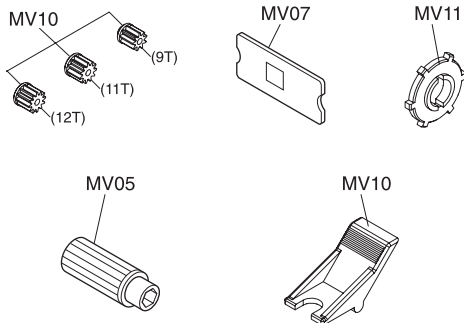

EXPLODED VIEW / EXPLOSIONSZEICHNUNG / ECLATÉ / DESPIECE / 分解図

Spare Parts / Ersatzteile / Pieces detachées. / Repuestos / スペアパーツ

No. 品番	Description パーツ名	定価 (税込)	発送 手数料
MV01	Main Chassis Set メインシャシーセット	945	210
MV02	Servo Case Set サーボケースセット	368	一律 (税込)
MV03	Knuckle & Tie Rod Set ナックル&タイロッドセット	630	
MV04	Servo Saver Set サーボセーバーセット	420	
MV05	Chassis Small Parts Set シャシー小物セット	473	
MV06	Shock Stay Set ダンパーステーセット	368	
MV07	Gear Box Set ギヤボックスセット	420	
MV08	Suspension Arm Set サスペンションアームセット	315	
MV09	Shock Set ダンパーセット	840	
MV10	Pinion Gear Set ピニオンギヤセット	630	
MV11	Diff. Gear Assembly デフギヤアッセンブリー	840	
MV12	Shaft Set シャフトセット	368	
MV13	Screw Set ビスセット	315	
MV14	Pillow Ball Set ピロボールセット	525	
MV15	R/C Unit Set R/Cユニットセット	8400	
MZ8-1	Servo Gear Set サーボギヤセット	420	
MZ8-3	Servo Gear Shaft Set サーボギヤシャフトセット	368	
MZ9	Motor Set モーターセット	945	
MZ10	Antenna Set アンテナセット	368	

▶ The optional parts should be used for the parts marked with **OP**.

▶ **OP** の印が付いたパーツはオプションパーツをご利用ください。