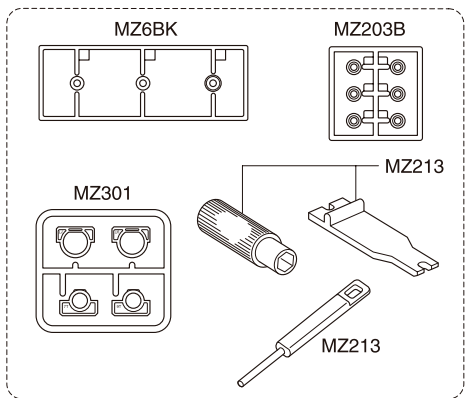

EXPLODED VIEW / EXPLOSIONSZEICHNUNG / ECLATÉ / DESPIECE / 分解図

メーカー指定の純正部品を使用して
安全にR/Cを楽しみましょう。

- ▶ The optional parts should be used for the parts marked with **OP**.
- ▶ **OP** の印が付いたパーツはオプションパーツをご利用ください。

Spare Parts / Ersatzteile
/ Pieces detachees. / Repuestos
/ スペアパーツ

No. 品番	Description パーツ名	定価 (税込)	発送 手数料
MZ201B	Main Chassis Set メインシャシーセット	630	210 一律 (税込)
MZ203B	Front Suspension Parts Set フロントサスペンションパーツセット	525	
MZ205	Servo Saver Assembly サーボセイバーアッセンブリー	630	
MZ206B	Rear Shock Set リヤダンパーセット	630	
MZ208	Screw Set ビスセット	473	
MZ213	Small Parts For Chassis (MR-02/2.4GHz) シャシー小物セット (MR-02/2.4GHz)	630	
MZ301	Motor Case Set (LM) モーターケースセット (LM)	788	
MZ302	Differential Gear Assembly (LM) デフギヤアッセンブリー (LM)	945	
MZ303	R/C Unit Set (2.4GHz/RA-18) R/Cユニットセット(2.4GHz/RA-18)	8400	
MZ6BK	Pinion Gear Set (Black) ピニオンギヤセット (ブラック)	525	
MZ8-1	Servo Gear Set サーボギヤセット	420	
MZ8-3	Servo Gear Shaft Set サーボギヤシャフトセット	368	
MZ9P	Motor Set モーターセット	945	