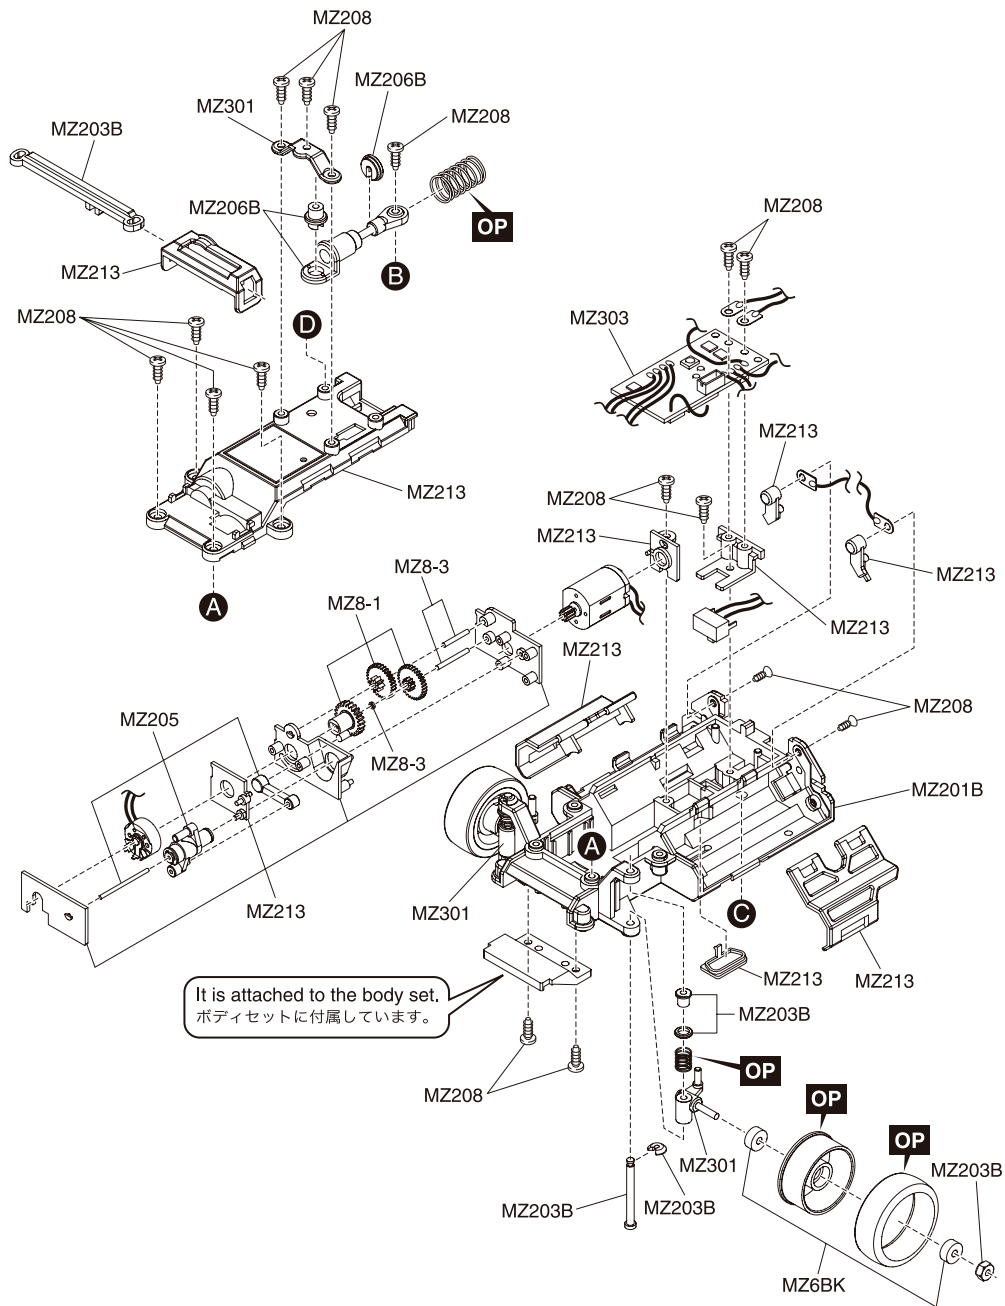

EXPLODED VIEW / EXPLOSIONSZEICHNUNG / ECLATÉ / DESPIECE / 分解図

メーカー指定の純正部品を使用して
安全にR/Cを楽しみましょう。

- ▶ The optional parts should be used for the parts marked with **OP**.
- ▶ **OP** の印が付いたパーツはオプションパーツをご利用ください。

Spare Parts / Ersatzteile
/ Pieces detachees. / Repuestos
/ スペアパーツ

No. 品番	Description パーツ名	定価 (税込)	発送 手数料
MZ201B	Main Chassis Set メインシャシーセット	630	210 一律 (税込)
MZ203B	Front Suspension Parts Set フロントサスペンションパーツセット	525	
MZ205	Servo Saver Assembly サーボセイバーアッセンブリー	630	
MZ206B	Rear Shock Set リヤダンパーセット	630	
MZ208	Screw Set ビスセット	473	
MZ213	Small Parts For Chassis (MR-02/2.4GHz) シャシー小物セット (MR-02/2.4GHz)	630	
MZ301	Motor Case Set (LM) モーターケースセット (LM)	788	
MZ302	Differential Gear Assembly (LM) デフギヤアッセンブリー (LM)	945	
MZ303	R/C Unit Set (2.4GHz/RA-18) R/Cユニットセット(2.4GHz/RA-18)	8400	
MZ6BK	Pinion Gear Set (Black) ピニオンギヤセット (ブラック)	525	
MZ8-1	Servo Gear Set サーボギヤセット	420	
MZ8-3	Servo Gear Shaft Set サーボギヤシャフトセット	368	
MZ9P	Motor Set モーターセット	945	