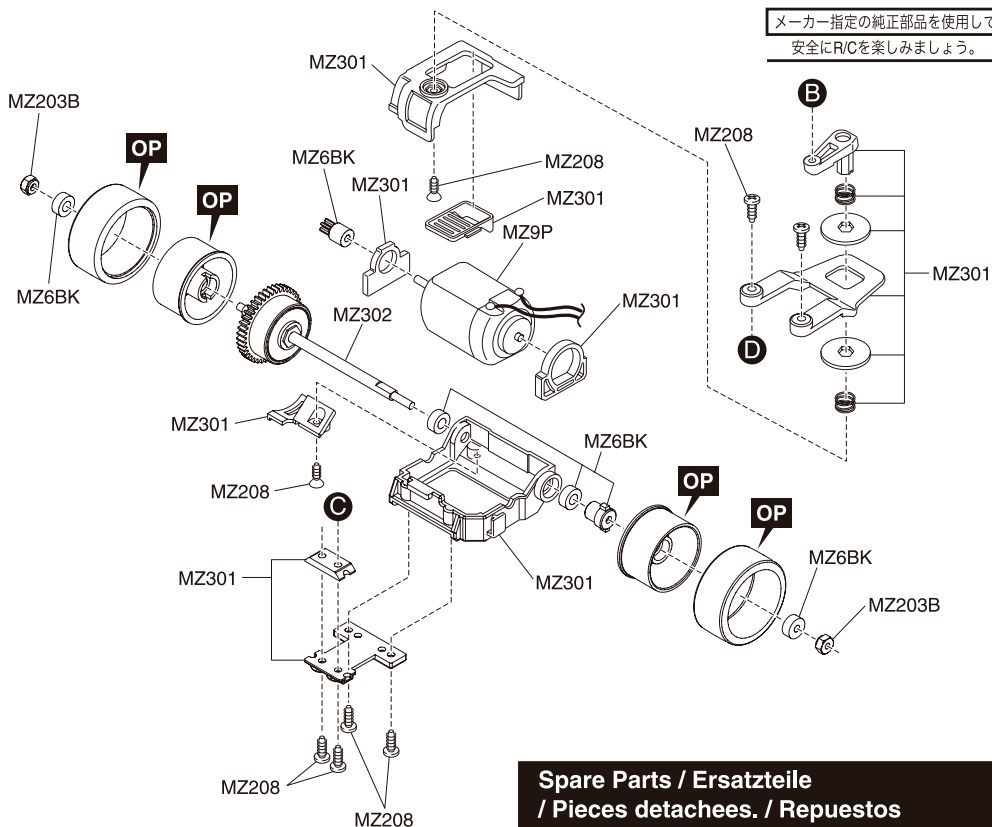

EXPLODED VIEW / EXPLOSIONSZEICHNUNG / ECLATÉ / DESPIECE / 分解図

メーカー指定の純正部品を使用して
安全にR/Cを楽しみましょう。

- ▶ The optional parts should be used for the parts marked with **OP**.
- ▶ **OP** の印が付いたパーツはオプションパーツをご利用ください。

Spare Parts / Ersatzteile
/ Pieces detachees. / Repuestos
/ スペアパーツ

No. 品番	Description パーツ名	定価 (税込)	発送 手数料
MZ201B	Main Chassis Set メインシャシーセット	630	210 一律 (税込)
MZ203B	Front Suspension Parts Set フロントサスペンションパーツセット	525	
MZ205	Servo Saver Assembly サーボセイバーアッセンブリー	630	
MZ206B	Rear Shock Set リヤダンパーセット	630	
MZ208	Screw Set ビスセット	473	
MZ213	Small Parts For Chassis (MR-02/2.4GHz) シャシー小物セット (MR-02/2.4GHz)	630	
MZ301	Motor Case Set (LM) モーターケースセット (LM)	788	
MZ302	Differential Gear Assembly (LM) デフギヤアッセンブリー (LM)	945	
MZ303	R/C Unit Set (2.4GHz/RA-18) R/Cユニットセット(2.4GHz/RA-18)	8400	
MZ6BK	Pinion Gear Set (Black) ピニオンギヤセット (ブラック)	525	
MZ8-1	Servo Gear Set サーボギヤセット	420	
MZ8-3	Servo Gear Shaft Set サーボギヤシャフトセット	368	
MZ9P	Motor Set モーターセット	945	