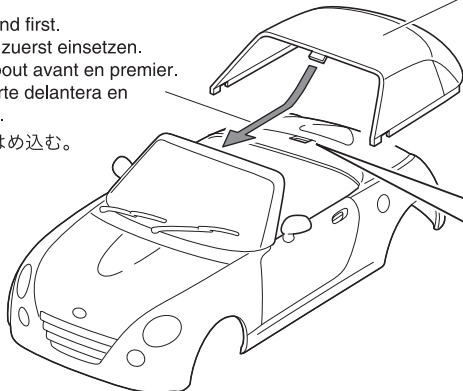

- Change to the loop-type antenna included.
  Loop-Type Antenne im Modell montieren.
  Changer par l'antenne ovale incluse.
  Cambie e instale la antena incluida.
  付属のループタイプアンテナに変更。

- Remove interior parts.
  Entfernen Sie den Inneneinsatz.
  Retirer les pièces intérieures.
  Desmonte las piezas interiores.
  インテリアパーツを外す。

- ※ Insert front end first.
  Vorderkante zuerst einsetzen.
  Insérer l'embout avant en premier.
  Inserte la parte delantera en primer lugar.
  前側を先にはめ込む。