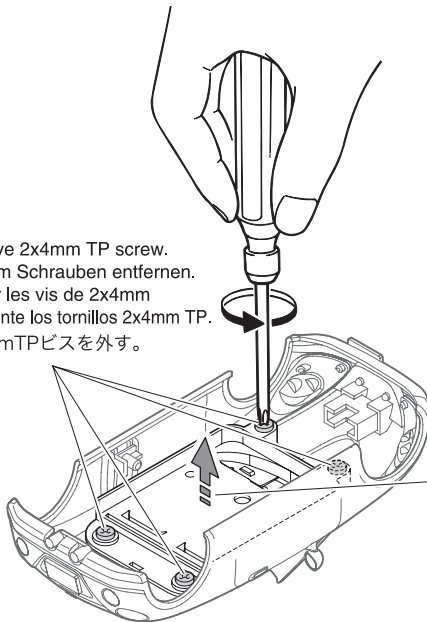

MANUAL DE INSTRUCCIONES

追加説明書

**No.30752**    **DAIHATSU COPEN**    Attaching Hard Top / Montage des Hard Top /  
**No.MCG002**    ダイハツ コペン    Fixation du toit / Instalación techo rígido / ハードトップの取付け

- ▶ Remove 2x4mm TP screw.  
2x4 mm Schrauben entfernen.  
Retirer les vis de 2x4mm  
Desmonte los tornillos 2x4mm TP.  
2x4mmTPビスを外す。

- ▶ Change to the loop-type antenna included.  
Loop-Type Antenne im Modell montieren.  
Changer par l'antenne ovale incluse.  
Cambie e instale la antena incluida.  
付属のループタイプアンテナに変更。

- ▶ Remove interior parts.  
Entfernen Sie den Inneneinsatz.  
Retirer les pièces intérieures.  
Desmonte las piezas interiores.  
インテリアパーツを外す。