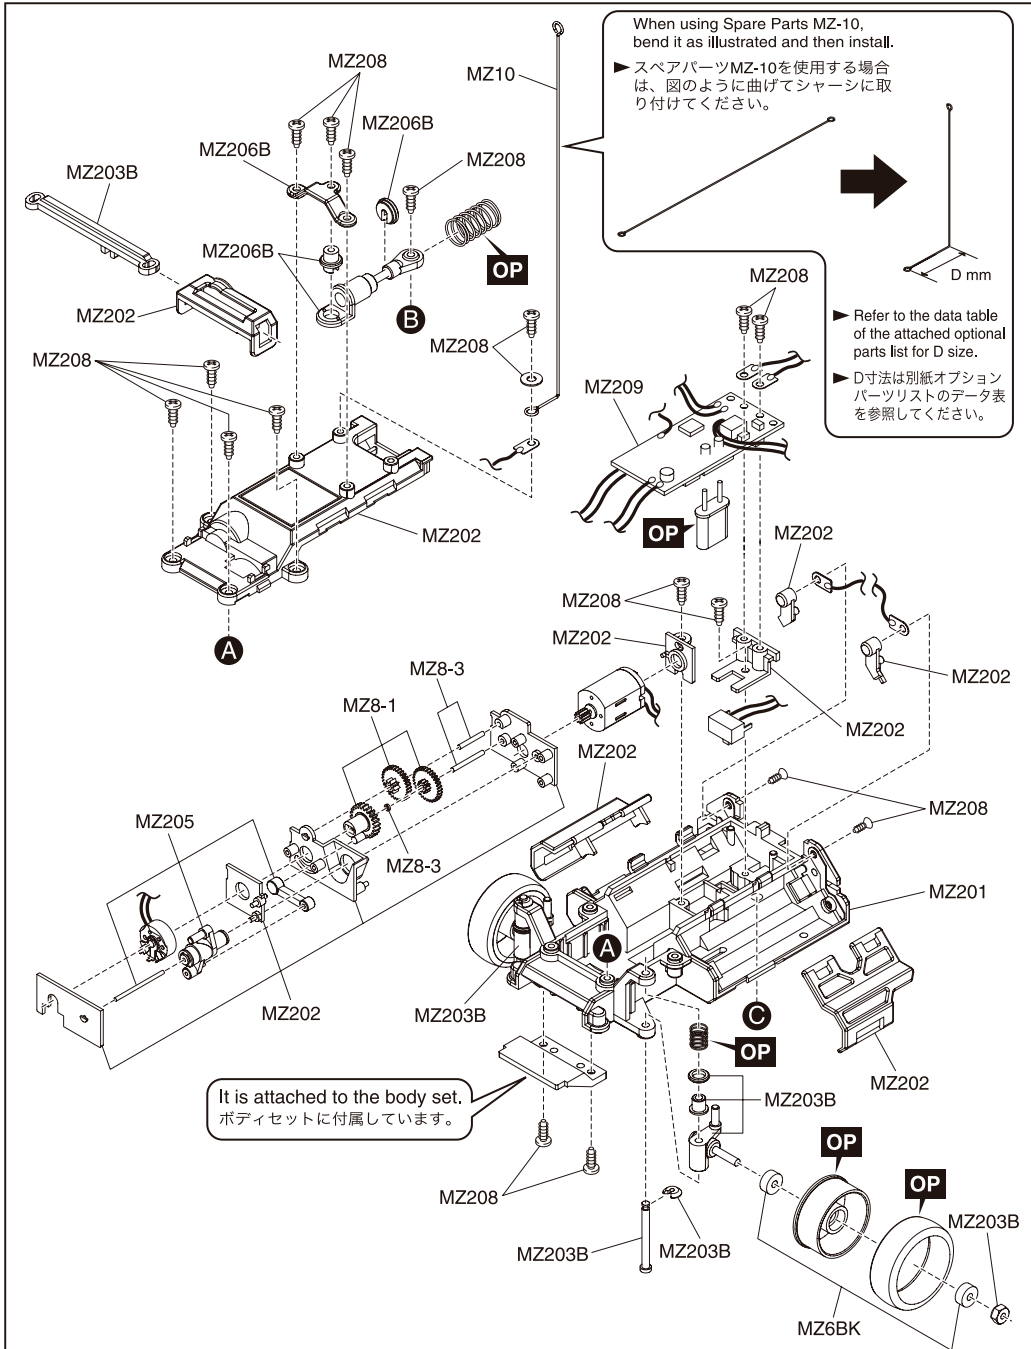

EXPLODED VIEW / EXPLOSIONSZEICHNUNG / ECLATÉ / DESPIECE / 分解図

メーカー指定の純正部品を使用して
安全にR/Cを楽しみましょう。

Spare Parts / Ersatzteile / Pieces detachées. / Repuestos / スペアパーツ

No. 品番	Description パーツ名	定価 (税込)	発送 手数料
MZ201	Main Chassis Set メインシャシーセット	630	210
MZ202	Small Parts For Chassis シャシー小物セット	473	一律 (税込)
MZ203B	Front Suspension Parts Set フロントサスペンションパーツセット	525	
MZ205	Servo Saver Assembly サーボセイバーアッセンブリー	630	
MZ206B	Rear Shock Set リアダンパーセット	630	
MZ207	Differential Gear Assembly デフギヤアッセンブリー	945	
MZ208	Screw Set ビスセット	473	
MZ209	R/C Unit Set R/Cユニットセット	8400	
MZ210	Motor Case Set モーターケースセット	473	
MZ6BK	Pinion Gear Set (Black) ピニオンギヤセット(ブラック)	525	
MZ8-1	Servo Gear Set サーボギヤセット	420	
MZ8-3	Servo Gear Shaft Set サーボギヤシャフトセット	368	
MZ9	Motor Set モーターセット	945	
MZ10	Antenna Set アンテナセット	368	

- ▶ The optional parts should be used for the parts marked with **OP**.
- ▶ **OP** の印が付いたパーツはオプションパーツをご利用ください。