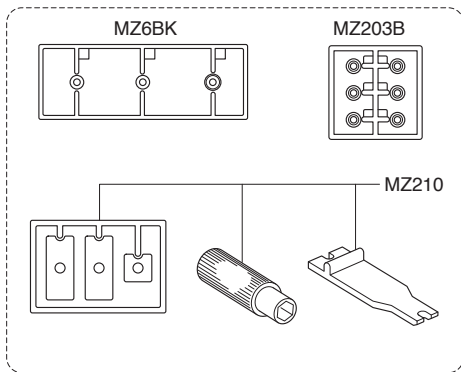

EXPLODED VIEW / EXPLOSIONSZEICHNUNG / ECLATÉ / DESPIECE / 分解図

メーカー指定の純正部品を使用して
安全にR/Cを楽しみましょう。

Spare Parts / Ersatzteile / Pieces detachées. / Repuestos / スペアパーツ

No. 品番	Description パーツ名	定価 (税込)	発送 手数料
MZ201	Main Chassis Set メインシャシーセット	630	210
MZ202	Small Parts For Chassis シャシー小物セット	473	一律 (税込)
MZ203B	Front Suspension Parts Set フロントサスペンションパーツセット	525	
MZ205	Servo Saver Assembly サーボセイバーアッセンブリー	630	
MZ206B	Rear Shock Set リアダンパーセット	630	
MZ207	Differential Gear Assembly デフギヤアッセンブリー	945	
MZ208	Screw Set ビスセット	473	
MZ209	R/C Unit Set R/Cユニットセット	8400	
MZ210	Motor Case Set モーターケースセット	473	
MZ6BK	Pinion Gear Set (Black) ピニオンギヤセット(ブラック)	525	
MZ8-1	Servo Gear Set サーボギヤセット	420	
MZ8-3	Servo Gear Shaft Set サーボギヤシャフトセット	368	
MZ9	Motor Set モーターセット	945	
MZ10	Antenna Set アンテナセット	368	

- ▶ The optional parts should be used for the parts marked with **OP**.
- ▶ **OP** の印が付いたパーツはオプションパーツをご利用ください。