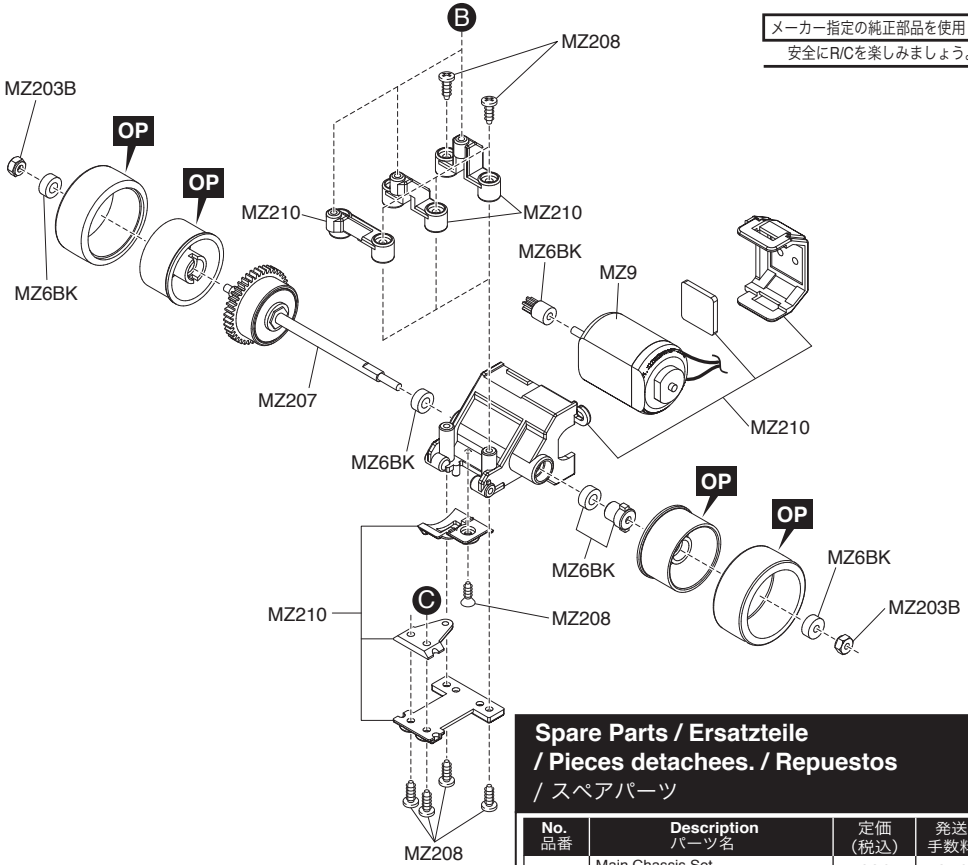

EXPLODED VIEW / EXPLOSIONSZEICHNUNG / ECLATÉ / DESPIECE / 分解図

メーカー指定の純正部品を使用して
安全にR/Cを楽しみましょう。

Spare Parts / Ersatzteile / Pieces detachées. / Repuestos / スペアパーツ

No. 品番	Description パーツ名	定価 (税込)	発送 手数料
MZ201	Main Chassis Set メインシャシーセット	630	210
MZ202	Small Parts For Chassis シャシー小物セット	473	一律 (税込)
MZ203B	Front Suspension Parts Set フロントサスペンションパーツセット	525	
MZ205	Servo Saver Assembly サーボセイバーアッセンブリー	630	
MZ206B	Rear Shock Set リアダンパーセット	630	
MZ207	Differential Gear Assembly デフギヤアッセンブリー	945	
MZ208	Screw Set ビスセット	473	
MZ209	R/C Unit Set R/Cユニットセット	8400	
MZ210	Motor Case Set モーターケースセット	473	
MZ6BK	Pinion Gear Set (Black) ピニオンギヤセット(ブラック)	525	
MZ8-1	Servo Gear Set サーボギヤセット	420	
MZ8-3	Servo Gear Shaft Set サーボギヤシャフトセット	368	
MZ9	Motor Set モーターセット	945	
MZ10	Antenna Set アンテナセット	368	

- ▶ The optional parts should be used for the parts marked with **OP**.
- ▶ **OP** の印が付いたパーツはオプションパーツをご利用ください。