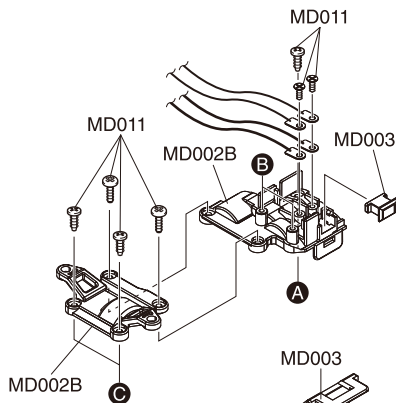

Exploded View / Explosionszeichnung Eclaté / Despiece / 分解図

Spare Parts / Ersatzteile / Pieces detachees. / Repuestos / スペアパーツ

No. 品番	Description パーツ名	★定価 (税込)	★発送 手数料
MD001	Front Main Chassis Set フロントメインシャシーセット	945	210 一律 (税込)
MD002B	Rear Main Chassis Set リアメインシャシーセット	525	
MD003	Small Parts Set 小物パーツセット	630	
MD004	Knuckle & Motor Holder Set ナックル&モーターホルダーセット	525	
MD005	Differential Gear Assy デフギヤアッセンブリー	630	
MD006	Pinion & Spur Gears Set ピニオン&スパーギヤセット	735	
MD007	Servo Saver Assy サーボセイバーアッセンブリー	630	
MD008	Universal Swing Shaft ユニバーサルスイングシャフト	1050	
MD009P	Motor Set モーターセット	1260	
MD011	Screw Set ビスセット	473	
MD012	ASF Receiver Cover Set (ASF/AWD) レシーバーカバーセット (MINI-Z AWD)	630	
MD013	R/C Unit Set (2.4GHz/MINI-Z AWD) R/Cユニットセット (2.4GHz/ミニッツ AWD)	8400	
BRG022	Shield Bearing (6 x 10 x 3 mm) 2pcs. シールドベアリング (6 x 10 x 3 mm) 2個入り	1050	
MZ8-1	Servo Gear Set サーボギヤセット	420	
MZ8-3	Servo Gear Shaft Set サーボギヤシャフトセット	368	
MZ8-4	Potentiometer ポテンシオメーター	525	

▶ The optional parts should be used for the parts marked with **OP**.

▶ Die Tuningteile sollen die mit **OP** markierten Teile ersetzen.

▶ Vous pouvez remplacer les pièces **OP** par des pièces options

▶ Las piezas opcionales deben ser utilizadas en las piezas marcadas con **OP**

▶ **OP** の印が付いたパーツはオプションパーツをご利用ください。

メーカー指定の純正部品を使用して
安全にR/Cを楽しみましょう。

* Included with Body Set.
 Karosserie im Lieferumfang enthalten
 Carrosserie incluse.
 Incluye carrocería.
 ボディセットに付属しています。