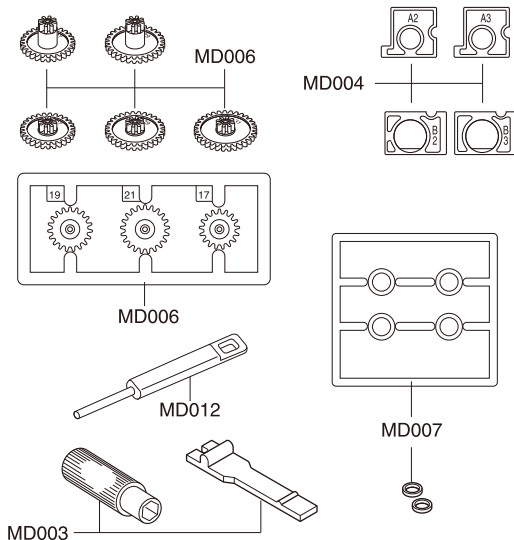

Exploded View / Explosionszeichnung Eclaté / Despiece / 分解図

Spare Parts / Ersatzteile / Pieces detachees. / Repuestos / スペアパーツ

No. 品番	Description パーツ名	★定価 (税込)	★発送 手数料
MD001	Front Main Chassis Set フロントメインシャシーセット	945	210 一律 (税込)
MD002B	Rear Main Chassis Set リアメインシャシーセット	525	
MD003	Small Parts Set 小物パーツセット	630	
MD004	Knuckle & Motor Holder Set ナックル&モーターホルダーセット	525	
MD005	Differential Gear Assy デフギヤアッセンブリー	630	
MD006	Pinion & Spur Gears Set ピニオン&スパーギヤセット	735	
MD007	Servo Saver Assy サーボセイバーアッセンブリー	630	
MD008	Universal Swing Shaft ユニバーサルスイングシャフト	1050	
MD009P	Motor Set モーターセット	1260	
MD011	Screw Set ビスセット	473	
MD012	ASF Receiver Cover Set (ASF/AWD) レシーバーカバーセット (MINI-Z AWD)	630	
MD013	R/C Unit Set (2.4GHz/MINI-Z AWD) R/Cユニットセット (2.4GHz/ミニッツ AWD)	8400	
BRG022	Shield Bearing (6 x 10 x 3 mm) 2pcs. シールドベアリング (6 x 10 x 3 mm) 2個入り	1050	
MZ8-1	Servo Gear Set サーボギヤセット	420	
MZ8-3	Servo Gear Shaft Set サーボギヤシャフトセット	368	
MZ8-4	Potentiometer ポテンシオメーター	525	

▶ The optional parts should be used for the parts marked with **OP**.

▶ Die Tuningteile sollen die mit **OP** markierten Teile ersetzen.

▶ Vous pouvez remplacer les pièces **OP** par des pièces options

▶ Las piezas opcionales deben ser utilizadas en las piezas marcadas con **OP**

▶ **OP** の印が付いたパーツはオプションパーツをご利用ください。

メーカー指定の純正部品を使用して
安全にR/Cを楽しみましょう。

* Included with Body Set.
 Karosserie im Lieferumfang enthalten
 Carrosserie incluse.
 Incluye carrocería.
 ボディセットに付属しています。