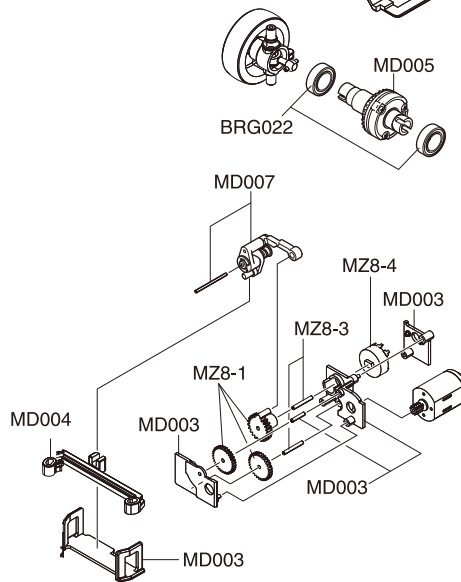

Exploded View / Explosionszeichnung Eclaté / Despiece / 分解図

Spare Parts / Ersatzteile / Pieces detachees. / Repuestos / スペアパーツ

No. 品番	Description パーツ名	★定価 (税込)	★発送 手数料
MD001	Front Main Chassis Set フロントメインシャシーセット	945	210 一律 (税込)
MD002B	Rear Main Chassis Set リアメインシャシーセット	525	
MD003	Small Parts Set 小物パーツセット	630	
MD004	Knuckle & Motor Holder Set ナックル&モーターホルダーセット	525	
MD005	Differential Gear Assy デフギヤアッセンブリー	630	
MD006	Pinion & Spur Gears Set ピニオン&スパーギヤセット	735	
MD007	Servo Saver Assy サーボセイバーアッセンブリー	630	
MD008	Universal Swing Shaft ユニバーサルスイングシャフト	1050	
MD009P	Motor Set モーターセット	1260	
MD011	Screw Set ビスセット	473	
MD012	ASF Receiver Cover Set (ASF/AWD) レシーバーカバーセット (MINI-Z AWD)	630	
MD013	R/C Unit Set (2.4GHz/MINI-Z AWD) R/Cユニットセット (2.4GHz/ミニッツ AWD)	8400	
BRG022	Shield Bearing (6 x 10 x 3 mm) 2pcs. シールドベアリング (6 x 10 x 3 mm) 2個入り	1050	
MZ8-1	Servo Gear Set サーボギヤセット	420	
MZ8-3	Servo Gear Shaft Set サーボギヤシャフトセット	368	
MZ8-4	Potentiometer ポテンシオメーター	525	

▶ The optional parts should be used for the parts marked with **OP**.

▶ Die Tuningteile sollen die mit **OP** markierten Teile ersetzen.

▶ Vous pouvez remplacer les pièces **OP** par des pièces options

▶ Las piezas opcionales deben ser utilizadas en las piezas marcadas con **OP**

▶ **OP** の印が付いたパーツはオプションパーツをご利用ください。

メーカー指定の純正部品を使用して
安全にR/Cを楽しみましょう。

* Included with Body Set.
 Karosserie im Lieferumfang enthalten
 Carrosserie incluse.
 Incluye carrocería.
 ボディセットに付属しています。