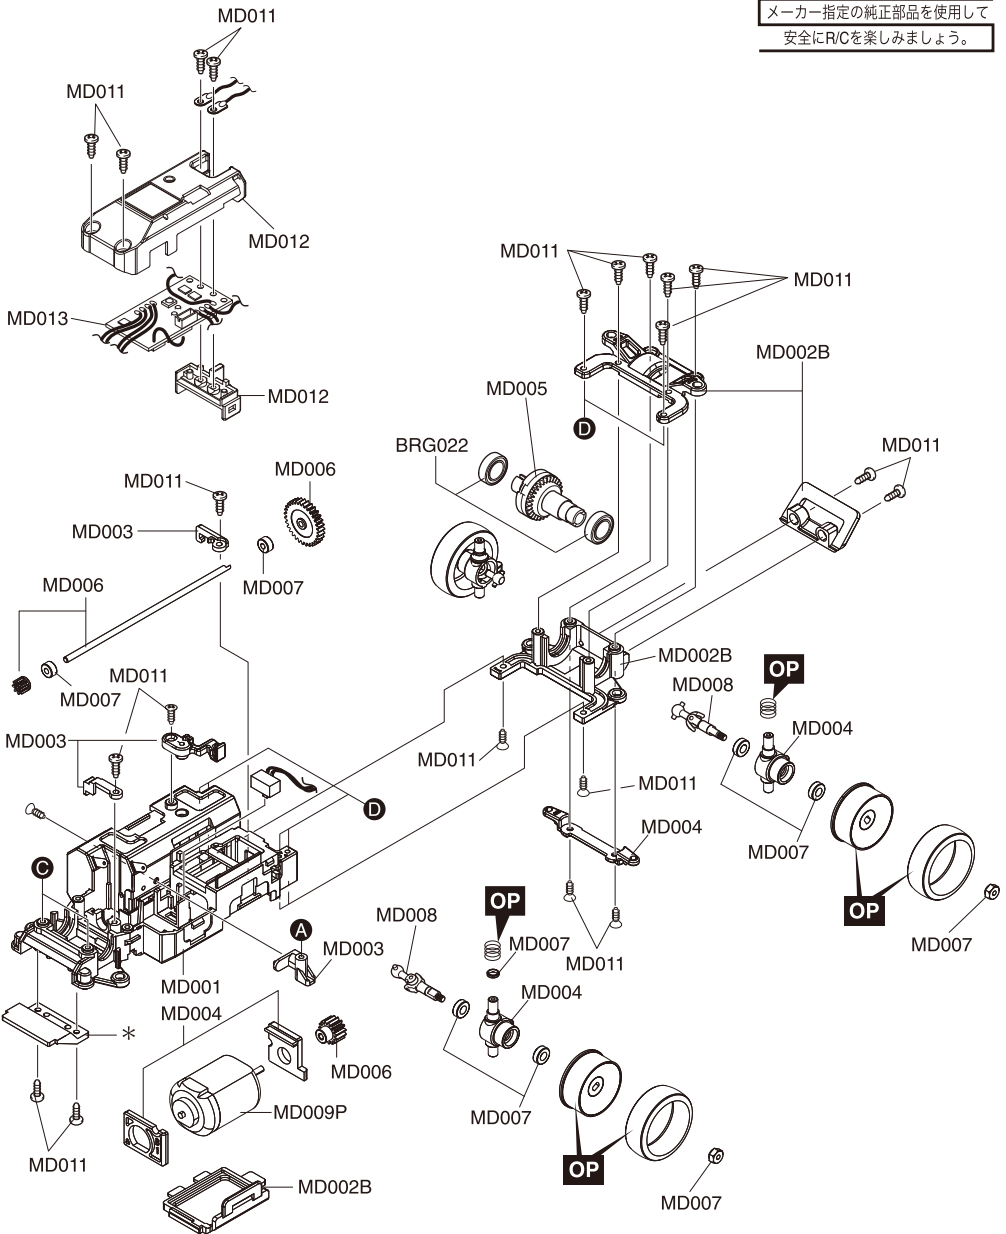

Exploded View / Explosionszeichnung Eclaté / Despiece / 分解図

Spare Parts / Ersatzteile / Pieces detachees. / Repuestos / スペアパーツ

No. 品番	Description パーツ名	★定価 (税込)	★発送 手数料
MD001	Front Main Chassis Set フロントメインシャシーセット	945	210 一律 (税込)
MD002B	Rear Main Chassis Set リアメインシャシーセット	525	
MD003	Small Parts Set 小物パーツセット	630	
MD004	Knuckle & Motor Holder Set ナックル&モーターホルダーセット	525	
MD005	Differential Gear Assy デフギヤアッセンブリー	630	
MD006	Pinion & Spur Gears Set ピニオン&スパーギヤセット	735	
MD007	Servo Saver Assy サーボセイバーアッセンブリー	630	
MD008	Universal Swing Shaft ユニバーサルスイングシャフト	1050	
MD009P	Motor Set モーターセット	1260	
MD011	Screw Set ビスセット	473	
MD012	ASF Receiver Cover Set (ASF/AWD) レシーバーカバーセット (MINI-Z AWD)	630	
MD013	R/C Unit Set (2.4GHz/MINI-Z AWD) R/Cユニットセット (2.4GHz/ミニッツ AWD)	8400	
BRG022	Shield Bearing (6 x 10 x 3 mm) 2pcs. シールドベアリング (6 x 10 x 3 mm) 2個入り	1050	
MZ8-1	Servo Gear Set サーボギヤセット	420	
MZ8-3	Servo Gear Shaft Set サーボギヤシャフトセット	368	
MZ8-4	Potentiometer ポテンシオメーター	525	

▶ The optional parts should be used for the parts marked with **OP**.

▶ Die Tuningteile sollen die mit **OP** markierten Teile ersetzen.

▶ Vous pouvez remplacer les pièces **OP** par des pièces options

▶ Las piezas opcionales deben ser utilizadas en las piezas marcadas con **OP**

▶ **OP** の印が付いたパーツはオプションパーツをご利用ください。

メーカー指定の純正部品を使用して
安全にR/Cを楽しみましょう。

* Included with Body Set.
 Karosserie im Lieferumfang enthalten
 Carrosserie incluse.
 Incluye carrocería.
 ボディセットに付属しています。