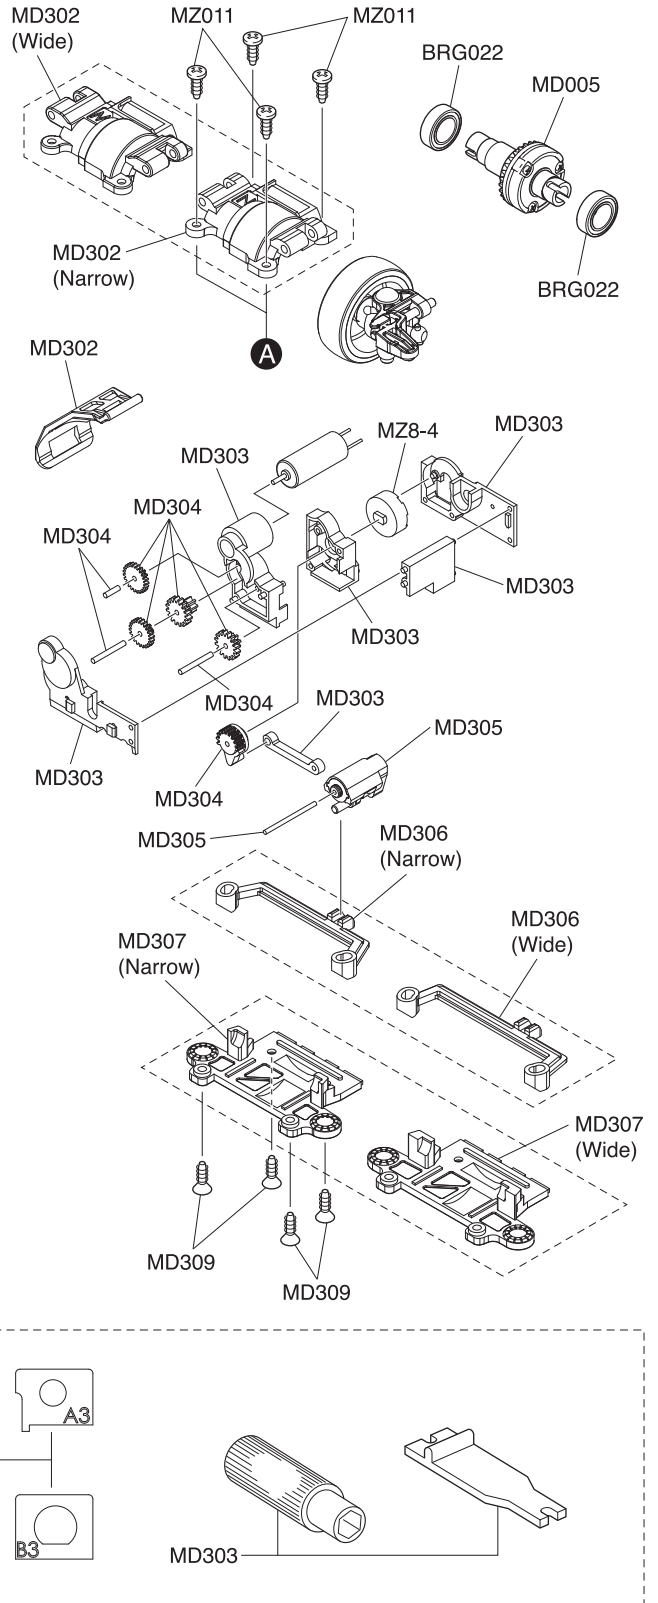

Exploded View / Explosionszeichnung Eclaté / Despiece / 分解図

Spare Parts / Ersatzteile / Pièces détachées / Repuestos / スペアパーツ

No. 品番	Description パーツ名	★定価 (税抜)
MD202	Front Suspension Arm Set (MA-020) フロントサスペンションアームセット (MA-020)	400
MD204	Front Suspension Shaft Set (MA-020) フロントサスペンションシャフトセット (MA-020)	500
MD205	Universal Swing Shaft (Long) ユニバーサルスイングシャフト (ロング)	600
MD209	Rear Main Chassis Set (ASF/SPORTS) リヤメインシャシーセット (ASF/スポーツ)	500
MD005	Differential Gear Assy デフギヤアッセンブリー	600
MD006	Pinion & Spur Gears Set ピニオン & スパーギヤセット	700
MD008	Universal Swing Shaft ユニバーサルスイングシャフト	1000
MD009P	Motor Set モーターセット	1200
MD301	Main Chassis Set (MINI-Z FWD) メインシャシーセット (MINI-Z FWD)	1000
MD302	Upper Cover Set (MINI-Z FWD) アッパーカバーセット (MINI-Z FWD)	700
MD303	Chassis Small Parts Set (MINI-Z FWD) シャシー小物パーツセット (MINI-Z FWD)	700
MD304	Servo Gear Set (MINI-Z FWD) サーボギヤセット (MINI-Z FWD)	600
MD305	Servo Saver Assy (MINI-Z FWD) サーボセイバーアッセンブリー (MINI-Z FWD)	800
MD306	Tie Rod & Motor Plate Set (MINI-Z FWD) タイロッド & モータープレートセット (MINI-Z FWD)	600
MD307	Front Suspension Set (MINI-Z FWD) フロントサスペンションセット (MINI-Z FWD)	800
MD308	Drive Shaft (MINI-Z FWD) ドライブシャフト (MINI-Z FWD)	400
MD309	Screw Set (MINI-Z FWD) ビスセット (MINI-Z FWD)	400
MD310	R/C Unit Set (MINI-Z FWD/RA39) R/Cユニットセット (MINI-Z FWD/RA39)	7000
MDW001	Ball Bearing Set (AWD) ボールベアリングセット (AWD)	2800
BRG022	Shield Bearing (6x10x3mm) 2pcs. シールドベアリング (6x10x3mm) 2個入り	1000
MZ8-4	Potentiometer ポテンショメーター	500

Exploded View / Explosionszeichnung Eclaté / Despiece / 分解図

メーカー指定の純正部品を使用して
安全にR/Cを楽しみましょう。

* Included with Body Set.
Karosserie im Lieferumfang
enthalten
Carroserie include.
Incluye carrocería.
ボディセットに付属しています。