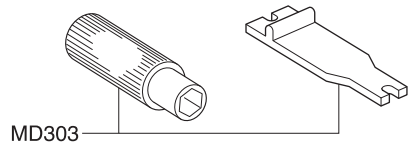

Exploded View / Explosionszeichnung Eclaté / Despiece / 分解図

Spare Parts / Ersatzteile / Pièces détachées / Repuestos / スペアパーツ

No. 品番	Description パーツ名	★定価 (税抜)
MD202	Front Suspension Arm Set (MA-020) フロントサスペンションアームセット (MA-020)	400
MD204	Front Suspension Shaft Set (MA-020) フロントサスペンションシャフトセット (MA-020)	500
MD205	Universal Swing Shaft (Long) ユニバーサルスイングシャフト (ロング)	600
MD209	Rear Main Chassis Set (ASF/SPORTS) リヤメインシャシーセット (ASF/スポーツ)	500
MD005	Differential Gear Assy デフギヤアッセンブリー	600
MD006	Pinion & Spur Gears Set ピニオン & スパーギヤセット	700
MD008	Universal Swing Shaft ユニバーサルスイングシャフト	1000
MD009P	Motor Set モーターセット	1200
MD301	Main Chassis Set (MINI-Z FWD) メインシャシーセット (MINI-Z FWD)	1000
MD302	Upper Cover Set (MINI-Z FWD) アッパーカバーセット (MINI-Z FWD)	700
MD303	Chassis Small Parts Set (MINI-Z FWD) シャシー小物パーツセット (MINI-Z FWD)	700
MD304	Servo Gear Set (MINI-Z FWD) サーボギヤセット (MINI-Z FWD)	600
MD305	Servo Saver Assy (MINI-Z FWD) サーボセイバーアッセンブリー (MINI-Z FWD)	800
MD306	Tie Rod & Motor Plate Set (MINI-Z FWD) タイロッド & モータープレートセット (MINI-Z FWD)	600
MD307	Front Suspension Set (MINI-Z FWD) フロントサスペンションセット (MINI-Z FWD)	800
MD308	Drive Shaft (MINI-Z FWD) ドライブシャフト (MINI-Z FWD)	400
MD309	Screw Set (MINI-Z FWD) ビスセット (MINI-Z FWD)	400
MD310	R/C Unit Set (MINI-Z FWD/RA39) R/Cユニットセット (MINI-Z FWD/RA39)	7000
MDW001	Ball Bearing Set (AWD) ボールベアリングセット (AWD)	2800
BRG022	Shield Bearing (6x10x3mm) 2pcs. シールドベアリング (6x10x3mm) 2個入り	1000
MZ8-4	Potentiometer ポテンショメーター	500

Exploded View / Explosionszeichnung Eclaté / Despiece / 分解図

メーカー指定の純正部品を使用して
安全にR/Cを楽しみましょう。

* Included with Body Set.
Karosserie im Lieferumfang
enthalten
Carroserie include.
Incluye carrocería.
ボディセットに付属しています。