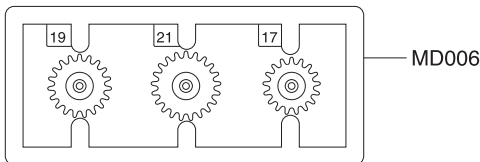

Exploded View / Explosionszeichnung Eclaté / Despiece / 分解図

Spare Parts / Ersatzteile / Pièces détachées / Repuestos / スペアパーツ

No. 品番	Description パーツ名	★定価 (税抜)
MD202	Front Suspension Arm Set (MA-020) フロントサスペンションアームセット (MA-020)	400
MD204	Front Suspension Shaft Set (MA-020) フロントサスペンションシャフトセット (MA-020)	500
MD205	Universal Swing Shaft (Long) ユニバーサルスイングシャフト (ロング)	600
MD209	Rear Main Chassis Set (ASF/SPORTS) リヤメインシャシーセット (ASF/スポーツ)	500
MD005	Differential Gear Assy デフギヤアッセンブリー	600
MD006	Pinion & Spur Gears Set ピニオン & スパーギヤセット	700
MD008	Universal Swing Shaft ユニバーサルスイングシャフト	1000
MD009P	Motor Set モーターセット	1200
MD301	Main Chassis Set (MINI-Z FWD) メインシャシーセット (MINI-Z FWD)	1000
MD302	Upper Cover Set (MINI-Z FWD) アッパーカバーセット (MINI-Z FWD)	700
MD303	Chassis Small Parts Set (MINI-Z FWD) シャシー小物パーツセット (MINI-Z FWD)	700
MD304	Servo Gear Set (MINI-Z FWD) サーボギヤセット (MINI-Z FWD)	600
MD305	Servo Saver Assy (MINI-Z FWD) サーボセイバーアッセンブリー (MINI-Z FWD)	800
MD306	Tie Rod & Motor Plate Set (MINI-Z FWD) タイロッド & モータープレートセット (MINI-Z FWD)	600
MD307	Front Suspension Set (MINI-Z FWD) フロントサスペンションセット (MINI-Z FWD)	800
MD308	Drive Shaft (MINI-Z FWD) ドライブシャフト (MINI-Z FWD)	400
MD309	Screw Set (MINI-Z FWD) ビスセット (MINI-Z FWD)	400
MD310	R/C Unit Set (MINI-Z FWD/RA39) R/Cユニットセット (MINI-Z FWD/RA39)	7000
MDW001	Ball Bearing Set (AWD) ボールベアリングセット (AWD)	2800
BRG022	Shield Bearing (6x10x3mm) 2pcs. シールドベアリング (6x10x3mm) 2個入り	1000
MZ8-4	Potentiometer ポテンショメーター	500

Exploded View / Explosionszeichnung Eclaté / Despiece / 分解図

メーカー指定の純正部品を使用して
安全にR/Cを楽しみましょう。

* Included with Body Set.
Karosserie im Lieferumfang
enthalten
Carroserie include.
Incluye carrocería.
ボディセットに付属しています。