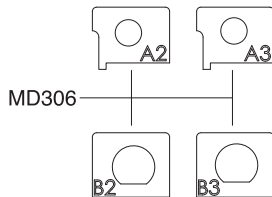

Exploded View / Explosionszeichnung Eclaté / Despiece / 分解図

Spare Parts / Ersatzteile / Pièces détachées / Repuestos / スペアパーツ

No. 品番	Description パーツ名	★定価 (税抜)
MD202	Front Suspension Arm Set (MA-020) フロントサスペンションアームセット (MA-020)	400
MD204	Front Suspension Shaft Set (MA-020) フロントサスペンションシャフトセット (MA-020)	500
MD205	Universal Swing Shaft (Long) ユニバーサルスイングシャフト (ロング)	600
MD209	Rear Main Chassis Set (ASF/SPORTS) リヤメインシャシーセット (ASF/スポーツ)	500
MD005	Differential Gear Assy デフギヤアッセンブリー	600
MD006	Pinion & Spur Gears Set ピニオン & スパーギヤセット	700
MD008	Universal Swing Shaft ユニバーサルスイングシャフト	1000
MD009P	Motor Set モーターセット	1200
MD301	Main Chassis Set (MINI-Z FWD) メインシャシーセット (MINI-Z FWD)	1000
MD302	Upper Cover Set (MINI-Z FWD) アッパーカバーセット (MINI-Z FWD)	700
MD303	Chassis Small Parts Set (MINI-Z FWD) シャシー小物パーツセット (MINI-Z FWD)	700
MD304	Servo Gear Set (MINI-Z FWD) サーボギヤセット (MINI-Z FWD)	600
MD305	Servo Saver Assy (MINI-Z FWD) サーボセイバーアッセンブリー (MINI-Z FWD)	800
MD306	Tie Rod & Motor Plate Set (MINI-Z FWD) タイロッド & モータープレートセット (MINI-Z FWD)	600
MD307	Front Suspension Set (MINI-Z FWD) フロントサスペンションセット (MINI-Z FWD)	800
MD308	Drive Shaft (MINI-Z FWD) ドライブシャフト (MINI-Z FWD)	400
MD309	Screw Set (MINI-Z FWD) ビスセット (MINI-Z FWD)	400
MD310	R/C Unit Set (MINI-Z FWD/RA39) R/Cユニットセット (MINI-Z FWD/RA39)	7000
MDW001	Ball Bearing Set (AWD) ボールベアリングセット (AWD)	2800
BRG022	Shield Bearing (6x10x3mm) 2pcs. シールドベアリング (6x10x3mm) 2個入り	1000
MZ8-4	Potentiometer ポテンショメーター	500

Exploded View / Explosionszeichnung Eclaté / Despiece / 分解図

メーカー指定の純正部品を使用して
安全にR/Cを楽しみましょう。

* Included with Body Set.
Karosserie im Lieferumfang
enthalten
Carroserie include.
Incluye carrocería.
ボディセットに付属しています。