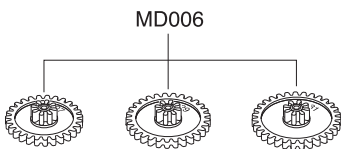

Exploded View / Explosionszeichnung Eclaté / Despiece / 分解図

Spare Parts / Ersatzteile / Pièces détachées / Repuestos / スペアパーツ

No. 品番	Description パーツ名	★定価 (税抜)
MD202	Front Suspension Arm Set (MA-020) フロントサスペンションアームセット (MA-020)	400
MD204	Front Suspension Shaft Set (MA-020) フロントサスペンションシャフトセット (MA-020)	500
MD205	Universal Swing Shaft (Long) ユニバーサルスイングシャフト (ロング)	600
MD209	Rear Main Chassis Set (ASF/SPORTS) リヤメインシャシーセット (ASF/スポーツ)	500
MD005	Differential Gear Assy デフギヤアッセンブリー	600
MD006	Pinion & Spur Gears Set ピニオン & スパーギヤセット	700
MD008	Universal Swing Shaft ユニバーサルスイングシャフト	1000
MD009P	Motor Set モーターセット	1200
MD301	Main Chassis Set (MINI-Z FWD) メインシャシーセット (MINI-Z FWD)	1000
MD302	Upper Cover Set (MINI-Z FWD) アッパーカバーセット (MINI-Z FWD)	700
MD303	Chassis Small Parts Set (MINI-Z FWD) シャシー小物パーツセット (MINI-Z FWD)	700
MD304	Servo Gear Set (MINI-Z FWD) サーボギヤセット (MINI-Z FWD)	600
MD305	Servo Saver Assy (MINI-Z FWD) サーボセイバーアッセンブリー (MINI-Z FWD)	800
MD306	Tie Rod & Motor Plate Set (MINI-Z FWD) タイロッド & モータープレートセット (MINI-Z FWD)	600
MD307	Front Suspension Set (MINI-Z FWD) フロントサスペンションセット (MINI-Z FWD)	800
MD308	Drive Shaft (MINI-Z FWD) ドライブシャフト (MINI-Z FWD)	400
MD309	Screw Set (MINI-Z FWD) ビスセット (MINI-Z FWD)	400
MD310	R/C Unit Set (MINI-Z FWD/RA39) R/Cユニットセット (MINI-Z FWD/RA39)	7000
MDW001	Ball Bearing Set (AWD) ボールベアリングセット (AWD)	2800
BRG022	Shield Bearing (6x10x3mm) 2pcs. シールドベアリング (6x10x3mm) 2個入り	1000
MZ8-4	Potentiometer ポテンショメーター	500

Exploded View / Explosionszeichnung Eclaté / Despiece / 分解図

メーカー指定の純正部品を使用して
安全にR/Cを楽しみましょう。

* Included with Body Set.
Karosserie im Lieferumfang
enthalten
Carroserie include.
Incluye carrocería.
ボディセットに付属しています。