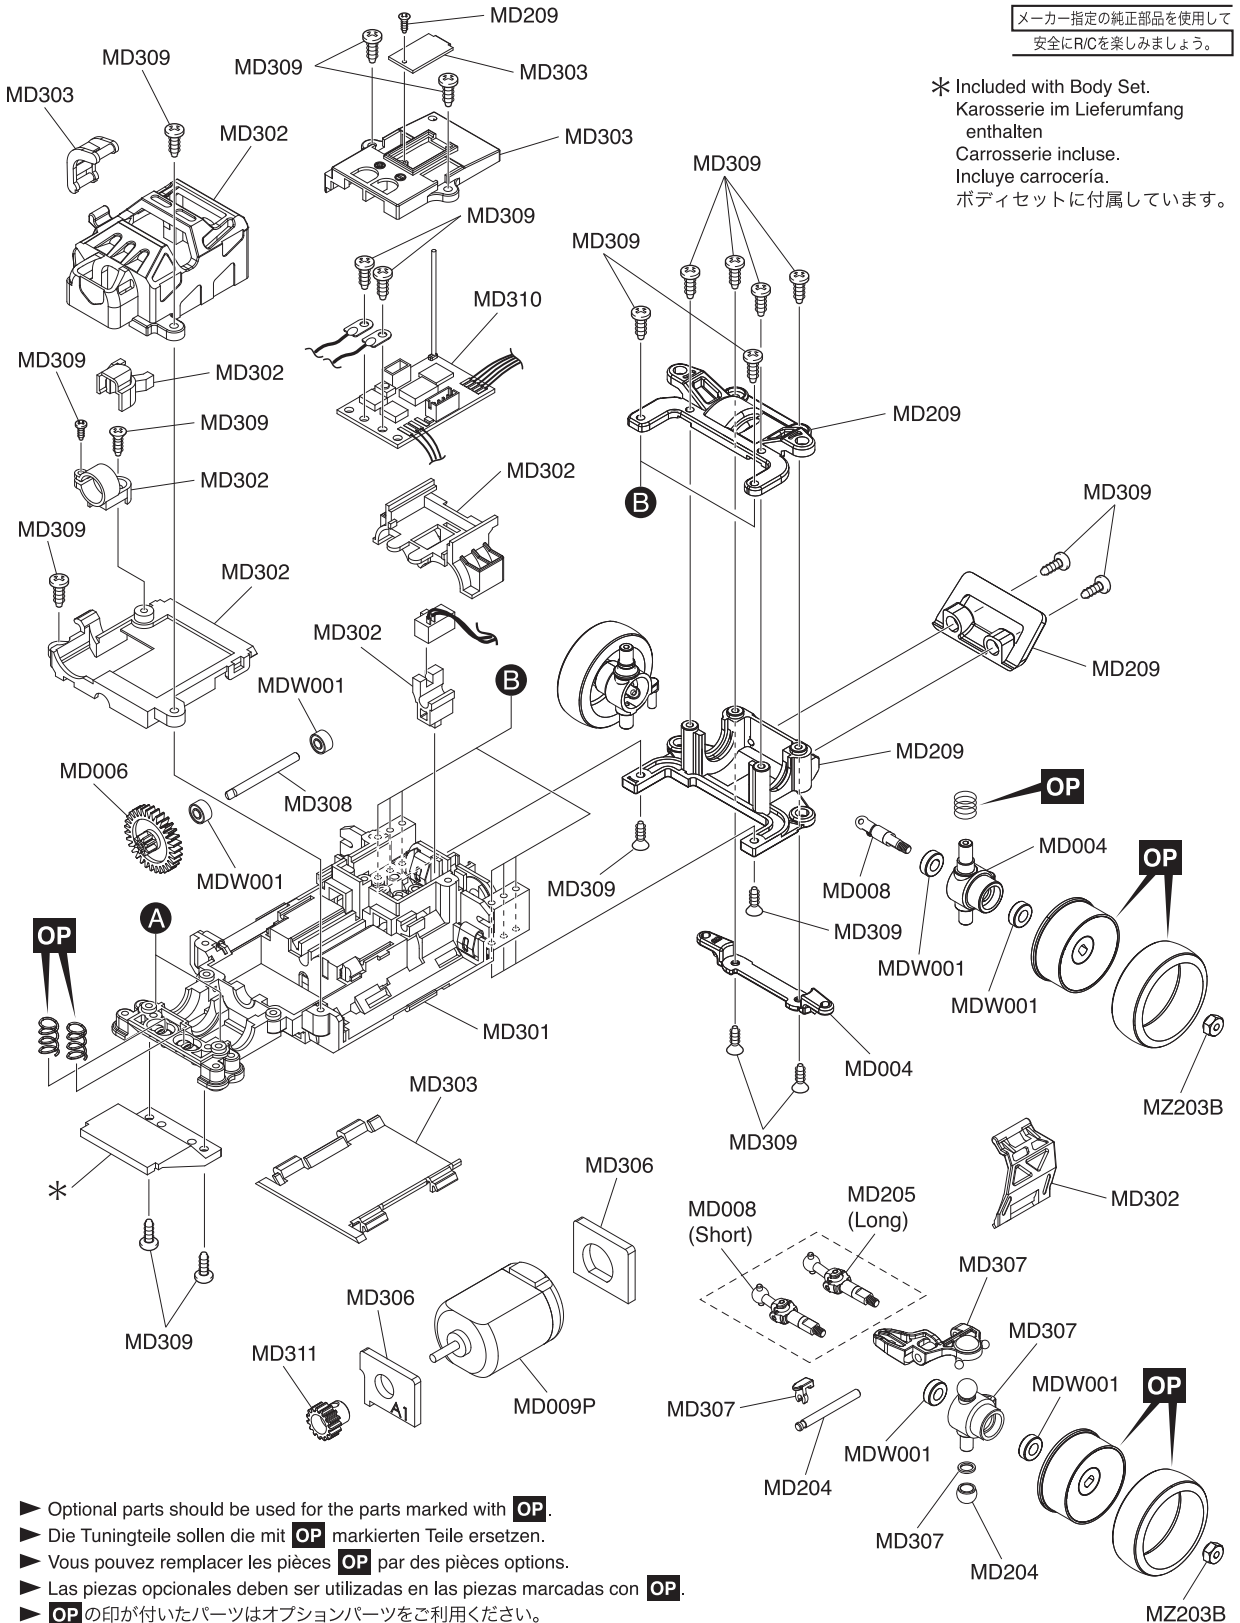

# Exploded View / Explosionszeichnung Eclaté / Despiece / 分解図

## Spare Parts / Ersatzteile / Pièces détachées / Repuestos / スペアパーツ

No. 品番	Description パーツ名	★定価 (税抜)
MD202	Front Suspension Arm Set (MA-020) フロントサスペンションアームセット (MA-020)	400
MD204	Front Suspension Shaft Set (MA-020) フロントサスペンションシャフトセット (MA-020)	500
MD205	Universal Swing Shaft (Long) ユニバーサルスイングシャフト (ロング)	600
MD209	Rear Main Chassis Set (ASF/SPORTS) リヤメインシャシーセット (ASF/スポーツ)	500
MD005	Differential Gear Assy デフギヤアッセンブリー	600
MD311	Pinion & Spur Gears Set (MINI-Z FWD) ピニオン&スパーギヤセット (MINI-Z FWD)	600
MD008	Universal Swing Shaft ユニバーサルスイングシャフト	1000
MD009P	Motor Set モーターセット	1200
MD301	Main Chassis Set (MINI-Z FWD) メインシャシーセット (MINI-Z FWD)	1000
MD302	Upper Cover Set (MINI-Z FWD) アッパーカバーセット (MINI-Z FWD)	700
MD303	Chassis Small Parts Set (MINI-Z FWD) シャシー小物パーツセット (MINI-Z FWD)	700
MD304	Servo Gear Set (MINI-Z FWD) サーボギヤセット (MINI-Z FWD)	600
MD305	Servo Saver Assy (MINI-Z FWD) サーボセイバーアッセンブリー (MINI-Z FWD)	800
MD306	Tie Rod & Motor Plate Set (MINI-Z FWD) タイロッド&モータープレートセット (MINI-Z FWD)	600
MD307	Front Suspension Set (MINI-Z FWD) フロントサスペンションセット (MINI-Z FWD)	800
MD308	Drive Shaft (MINI-Z FWD) ドライブシャフト (MINI-Z FWD)	400
MD309	Screw Set (MINI-Z FWD) ビスセット (MINI-Z FWD)	400
MD310	R/C Unit Set (MINI-Z FWD/RA39) R/Cユニットセット (MINI-Z FWD/RA39)	7000
MDW001	Ball Bearing Set (AWD) ボールベアリングセット (AWD)	2800
BRG022	Shield Bearing (6x10x3mm) 2pcs. シールドベアリング (6x10x3mm) 2個入り	1000
MZ8-4	Potentiometer ポテンショメーター	500

# Exploded View / Explosionszeichnung Eclaté / Despiece / 分解図

メーカー指定の純正部品を使用して  
安全にR/Cを楽しみましょう。

\* Included with Body Set.  
Karosserie im Lieferumfang  
enthalten  
Carroserie include.  
Incluye carrocería.  
ボディセットに付属しています。