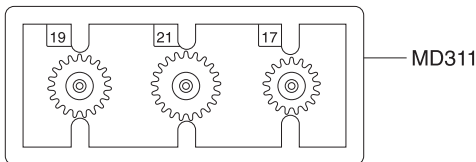

# Exploded View / Explosionszeichnung Eclaté / Despiece / 分解図

## Spare Parts / Ersatzteile / Pièces détachées / Repuestos / スペアパーツ

No. 品番	Description パーツ名	★定価 (税抜)
MD202	Front Suspension Arm Set (MA-020) フロントサスペンションアームセット (MA-020)	400
MD204	Front Suspension Shaft Set (MA-020) フロントサスペンションシャフトセット (MA-020)	500
MD205	Universal Swing Shaft (Long) ユニバーサルスイングシャフト (ロング)	600
MD209	Rear Main Chassis Set (ASF/SPORTS) リヤメインシャシーセット (ASF/スポーツ)	500
MD005	Differential Gear Assy デフギヤアッセンブリー	600
MD311	Pinion & Spur Gears Set (MINI-Z FWD) ピニオン&スパーギヤセット (MINI-Z FWD)	600
MD008	Universal Swing Shaft ユニバーサルスイングシャフト	1000
MD009P	Motor Set モーターセット	1200
MD301	Main Chassis Set (MINI-Z FWD) メインシャシーセット (MINI-Z FWD)	1000
MD302	Upper Cover Set (MINI-Z FWD) アッパーカバーセット (MINI-Z FWD)	700
MD303	Chassis Small Parts Set (MINI-Z FWD) シャシー小物パーツセット (MINI-Z FWD)	700
MD304	Servo Gear Set (MINI-Z FWD) サーボギヤセット (MINI-Z FWD)	600
MD305	Servo Saver Assy (MINI-Z FWD) サーボセイバーアッセンブリー (MINI-Z FWD)	800
MD306	Tie Rod & Motor Plate Set (MINI-Z FWD) タイロッド&モータープレートセット (MINI-Z FWD)	600
MD307	Front Suspension Set (MINI-Z FWD) フロントサスペンションセット (MINI-Z FWD)	800
MD308	Drive Shaft (MINI-Z FWD) ドライブシャフト (MINI-Z FWD)	400
MD309	Screw Set (MINI-Z FWD) ビスセット (MINI-Z FWD)	400
MD310	R/C Unit Set (MINI-Z FWD/RA39) R/Cユニットセット (MINI-Z FWD/RA39)	7000
MDW001	Ball Bearing Set (AWD) ボールベアリングセット (AWD)	2800
BRG022	Shield Bearing (6x10x3mm) 2pcs. シールドベアリング (6x10x3mm) 2個入り	1000
MZ8-4	Potentiometer ポテンショメーター	500

# Exploded View / Explosionszeichnung Eclaté / Despiece / 分解図

メーカー指定の純正部品を使用して  
安全にR/Cを楽しみましょう。

\* Included with Body Set.  
Karosserie im Lieferumfang  
enthalten  
Carroserie include.  
Incluye carrocería.  
ボディセットに付属しています。