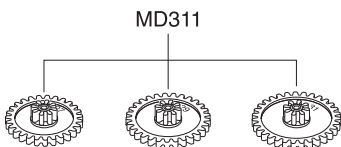

# Exploded View / Explosionszeichnung Eclaté / Despiece / 分解図

## Spare Parts / Ersatzteile / Pièces détachées / Repuestos / スペアパーツ

No. 品番	Description パーツ名	★定価 (税抜)
MD202	Front Suspension Arm Set (MA-020) フロントサスペンションアームセット (MA-020)	400
MD204	Front Suspension Shaft Set (MA-020) フロントサスペンションシャフトセット (MA-020)	500
MD205	Universal Swing Shaft (Long) ユニバーサルスイングシャフト (ロング)	600
MD209	Rear Main Chassis Set (ASF/SPORTS) リヤメインシャシーセット (ASF/スポーツ)	500
MD005	Differential Gear Assy デフギヤアッセンブリー	600
MD311	Pinion & Spur Gears Set (MINI-Z FWD) ピニオン&スパーギヤセット (MINI-Z FWD)	600
MD008	Universal Swing Shaft ユニバーサルスイングシャフト	1000
MD009P	Motor Set モーターセット	1200
MD301	Main Chassis Set (MINI-Z FWD) メインシャシーセット (MINI-Z FWD)	1000
MD302	Upper Cover Set (MINI-Z FWD) アッパーカバーセット (MINI-Z FWD)	700
MD303	Chassis Small Parts Set (MINI-Z FWD) シャシー小物パーツセット (MINI-Z FWD)	700
MD304	Servo Gear Set (MINI-Z FWD) サーボギヤセット (MINI-Z FWD)	600
MD305	Servo Saver Assy (MINI-Z FWD) サーボセイバーアッセンブリー (MINI-Z FWD)	800
MD306	Tie Rod & Motor Plate Set (MINI-Z FWD) タイロッド&モータープレートセット (MINI-Z FWD)	600
MD307	Front Suspension Set (MINI-Z FWD) フロントサスペンションセット (MINI-Z FWD)	800
MD308	Drive Shaft (MINI-Z FWD) ドライブシャフト (MINI-Z FWD)	400
MD309	Screw Set (MINI-Z FWD) ビスセット (MINI-Z FWD)	400
MD310	R/C Unit Set (MINI-Z FWD/RA39) R/Cユニットセット (MINI-Z FWD/RA39)	7000
MDW001	Ball Bearing Set (AWD) ボールベアリングセット (AWD)	2800
BRG022	Shield Bearing (6x10x3mm) 2pcs. シールドベアリング (6x10x3mm) 2個入り	1000
MZ8-4	Potentiometer ポテンショメーター	500

# Exploded View / Explosionszeichnung Eclaté / Despiece / 分解図

メーカー指定の純正部品を使用して  
安全にR/Cを楽しみましょう。

\* Included with Body Set.  
Karosserie im Lieferumfang  
enthalten  
Carroserie include.  
Incluye carrocería.  
ボディセットに付属しています。