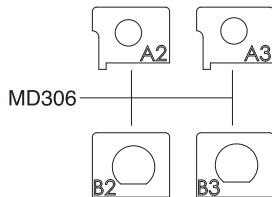

# Exploded View / Explosionszeichnung Eclaté / Despiece / 分解図

## Spare Parts / Ersatzteile / Pièces détachées / Repuestos / スペアパーツ

No. 品番	Description パーツ名	★定価 (税抜)
MD202	Front Suspension Arm Set (MA-020) フロントサスペンションアームセット (MA-020)	400
MD204	Front Suspension Shaft Set (MA-020) フロントサスペンションシャフトセット (MA-020)	500
MD205	Universal Swing Shaft (Long) ユニバーサルスイングシャフト (ロング)	600
MD209	Rear Main Chassis Set (ASF/SPORTS) リヤメインシャシーセット (ASF/スポーツ)	500
MD005	Differential Gear Assy デフギヤアッセンブリー	600
MD311	Pinion & Spur Gears Set (MINI-Z FWD) ピニオン&スパーギヤセット (MINI-Z FWD)	600
MD008	Universal Swing Shaft ユニバーサルスイングシャフト	1000
MD009P	Motor Set モーターセット	1200
MD301	Main Chassis Set (MINI-Z FWD) メインシャシーセット (MINI-Z FWD)	1000
MD302	Upper Cover Set (MINI-Z FWD) アッパーカバーセット (MINI-Z FWD)	700
MD303	Chassis Small Parts Set (MINI-Z FWD) シャシー小物パーツセット (MINI-Z FWD)	700
MD304	Servo Gear Set (MINI-Z FWD) サーボギヤセット (MINI-Z FWD)	600
MD305	Servo Saver Assy (MINI-Z FWD) サーボセイバーアッセンブリー (MINI-Z FWD)	800
MD306	Tie Rod & Motor Plate Set (MINI-Z FWD) タイロッド&モータープレートセット (MINI-Z FWD)	600
MD307	Front Suspension Set (MINI-Z FWD) フロントサスペンションセット (MINI-Z FWD)	800
MD308	Drive Shaft (MINI-Z FWD) ドライブシャフト (MINI-Z FWD)	400
MD309	Screw Set (MINI-Z FWD) ビスセット (MINI-Z FWD)	400
MD310	R/C Unit Set (MINI-Z FWD/RA39) R/Cユニットセット (MINI-Z FWD/RA39)	7000
MDW001	Ball Bearing Set (AWD) ボールベアリングセット (AWD)	2800
BRG022	Shield Bearing (6x10x3mm) 2pcs. シールドベアリング (6x10x3mm) 2個入り	1000
MZ8-4	Potentiometer ポテンショメーター	500

# Exploded View / Explosionszeichnung Eclaté / Despiece / 分解図

メーカー指定の純正部品を使用して  
安全にR/Cを楽しみましょう。

\* Included with Body Set.  
Karosserie im Lieferumfang  
enthalten  
Carroserie include.  
Incluye carrocería.  
ボディセットに付属しています。