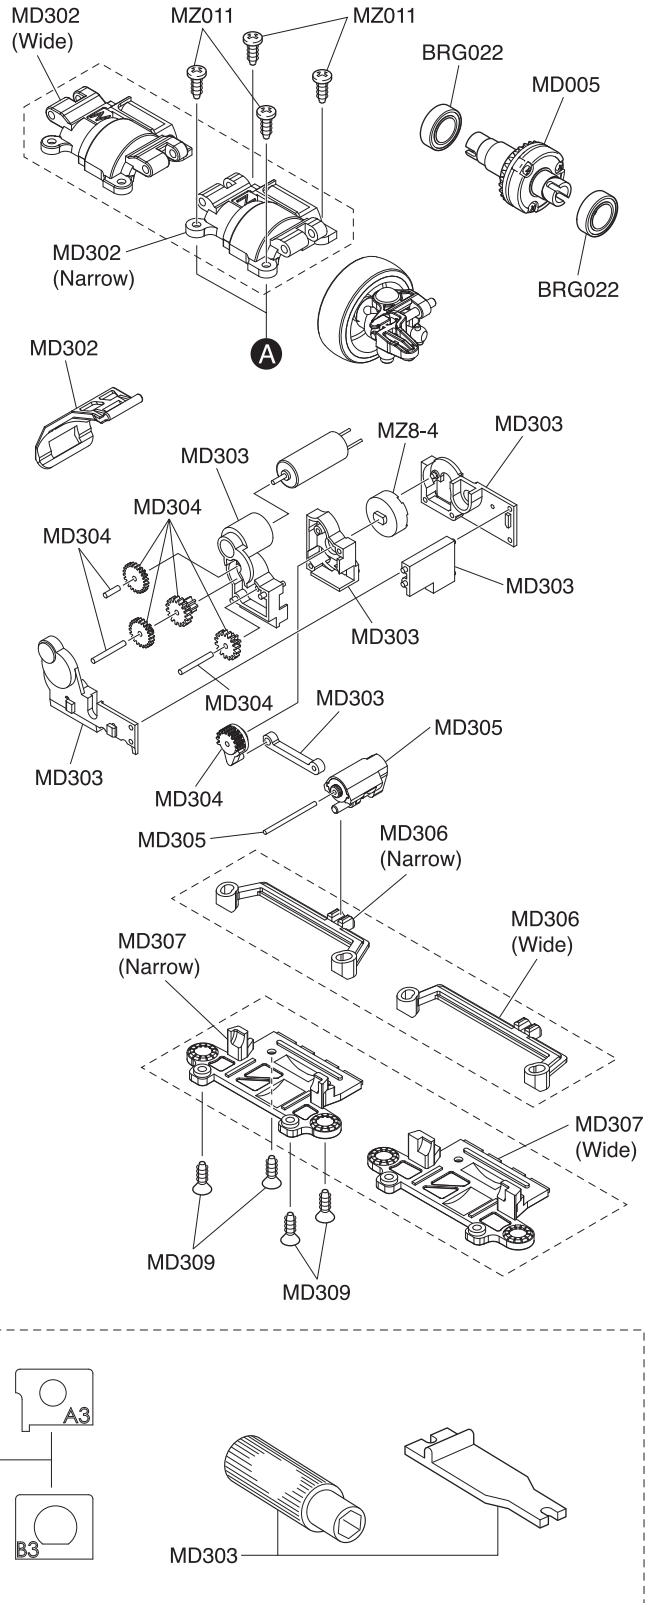

# Exploded View / Explosionszeichnung Eclaté / Despiece / 分解図

## Spare Parts / Ersatzteile / Pièces détachées / Repuestos / スペアパーツ

No. 品番	Description パーツ名	★定価 (税抜)
MD202	Front Suspension Arm Set (MA-020) フロントサスペンションアームセット (MA-020)	400
MD204	Front Suspension Shaft Set (MA-020) フロントサスペンションシャフトセット (MA-020)	500
MD205	Universal Swing Shaft (Long) ユニバーサルスイングシャフト (ロング)	600
MD209	Rear Main Chassis Set (ASF/SPORTS) リヤメインシャシーセット (ASF/スポーツ)	500
MD005	Differential Gear Assy デフギヤアッセンブリー	600
MD311	Pinion & Spur Gears Set (MINI-Z FWD) ピニオン&スパーギヤセット (MINI-Z FWD)	600
MD008	Universal Swing Shaft ユニバーサルスイングシャフト	1000
MD009P	Motor Set モーターセット	1200
MD301	Main Chassis Set (MINI-Z FWD) メインシャシーセット (MINI-Z FWD)	1000
MD302	Upper Cover Set (MINI-Z FWD) アッパーカバーセット (MINI-Z FWD)	700
MD303	Chassis Small Parts Set (MINI-Z FWD) シャシー小物パーツセット (MINI-Z FWD)	700
MD304	Servo Gear Set (MINI-Z FWD) サーボギヤセット (MINI-Z FWD)	600
MD305	Servo Saver Assy (MINI-Z FWD) サーボセイバーアッセンブリー (MINI-Z FWD)	800
MD306	Tie Rod & Motor Plate Set (MINI-Z FWD) タイロッド&モータープレートセット (MINI-Z FWD)	600
MD307	Front Suspension Set (MINI-Z FWD) フロントサスペンションセット (MINI-Z FWD)	800
MD308	Drive Shaft (MINI-Z FWD) ドライブシャフト (MINI-Z FWD)	400
MD309	Screw Set (MINI-Z FWD) ビスセット (MINI-Z FWD)	400
MD310	R/C Unit Set (MINI-Z FWD/RA39) R/Cユニットセット (MINI-Z FWD/RA39)	7000
MDW001	Ball Bearing Set (AWD) ボールベアリングセット (AWD)	2800
BRG022	Shield Bearing (6x10x3mm) 2pcs. シールドベアリング (6x10x3mm) 2個入り	1000
MZ8-4	Potentiometer ポテンショメーター	500

# Exploded View / Explosionszeichnung Eclaté / Despiece / 分解図

メーカー指定の純正部品を使用して  
安全にR/Cを楽しみましょう。

\* Included with Body Set.  
Karosserie im Lieferumfang  
enthalten  
Carroserie include.  
Incluye carrocería.  
ボディセットに付属しています。