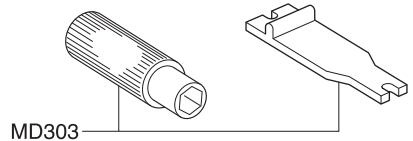

# Exploded View / Explosionszeichnung Eclaté / Despiece / 分解図

## Spare Parts / Ersatzteile / Pièces détachées / Repuestos / スペアパーツ

No. 品番	Description パーツ名	★定価 (税抜)
MD202	Front Suspension Arm Set (MA-020) フロントサスペンションアームセット (MA-020)	400
MD204	Front Suspension Shaft Set (MA-020) フロントサスペンションシャフトセット (MA-020)	500
MD205	Universal Swing Shaft (Long) ユニバーサルスイングシャフト (ロング)	600
MD209	Rear Main Chassis Set (ASF/SPORTS) リヤメインシャシーセット (ASF/スポーツ)	500
MD005	Differential Gear Assy デフギヤアッセンブリー	600
MD311	Pinion & Spur Gears Set (MINI-Z FWD) ピニオン&スパーギヤセット (MINI-Z FWD)	600
MD008	Universal Swing Shaft ユニバーサルスイングシャフト	1000
MD009P	Motor Set モーターセット	1200
MD301	Main Chassis Set (MINI-Z FWD) メインシャシーセット (MINI-Z FWD)	1000
MD302	Upper Cover Set (MINI-Z FWD) アッパーカバーセット (MINI-Z FWD)	700
MD303	Chassis Small Parts Set (MINI-Z FWD) シャシー小物パーツセット (MINI-Z FWD)	700
MD304	Servo Gear Set (MINI-Z FWD) サーボギヤセット (MINI-Z FWD)	600
MD305	Servo Saver Assy (MINI-Z FWD) サーボセイバーアッセンブリー (MINI-Z FWD)	800
MD306	Tie Rod & Motor Plate Set (MINI-Z FWD) タイロッド&モータープレートセット (MINI-Z FWD)	600
MD307	Front Suspension Set (MINI-Z FWD) フロントサスペンションセット (MINI-Z FWD)	800
MD308	Drive Shaft (MINI-Z FWD) ドライブシャフト (MINI-Z FWD)	400
MD309	Screw Set (MINI-Z FWD) ビスセット (MINI-Z FWD)	400
MD310	R/C Unit Set (MINI-Z FWD/RA39) R/Cユニットセット (MINI-Z FWD/RA39)	7000
MDW001	Ball Bearing Set (AWD) ボールベアリングセット (AWD)	2800
BRG022	Shield Bearing (6x10x3mm) 2pcs. シールドベアリング (6x10x3mm) 2個入り	1000
MZ8-4	Potentiometer ポテンショメーター	500

# Exploded View / Explosionszeichnung Eclaté / Despiece / 分解図

メーカー指定の純正部品を使用して  
安全にR/Cを楽しみましょう。

\* Included with Body Set.  
Karosserie im Lieferumfang  
enthalten  
Carroserie include.  
Incluye carrocería.  
ボディセットに付属しています。