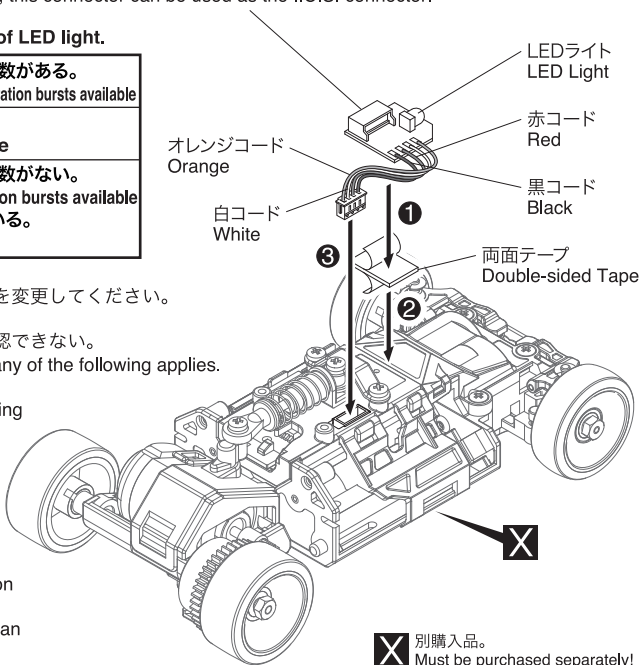

●LEDライトの表示(光り方) / Display of LED light.

点灯 Lighting	オーバートイク機能の使用残数がある。 Number of Overtake Function acceleration bursts available
点滅 Blinking	オーバートイク機能使用中。 Overtake Function is in use
消灯 Turning off	オーバートイク機能の使用残数がない。 スタンダードモードになっている。 Now in Standard Mode

1. 以下のような場合は、取付ける位置を変更してください。
2. ・ボディに干渉する。
   - ・LEDライトの発光が走行中に確認できない。
   - ・Change the installation position if any of the following applies.
   - ・Interference with body
   - ・LED is not visible when car is running

1. イラストはMR-03ですがその他のシャシーに取付ける場合も同様です。
   (2010年12月現在ではMR-03のみ使用可能)
   Diagram shows MR-03, but installation will be the same on other models (as at December 2010, this product can only be used with the MR-03)