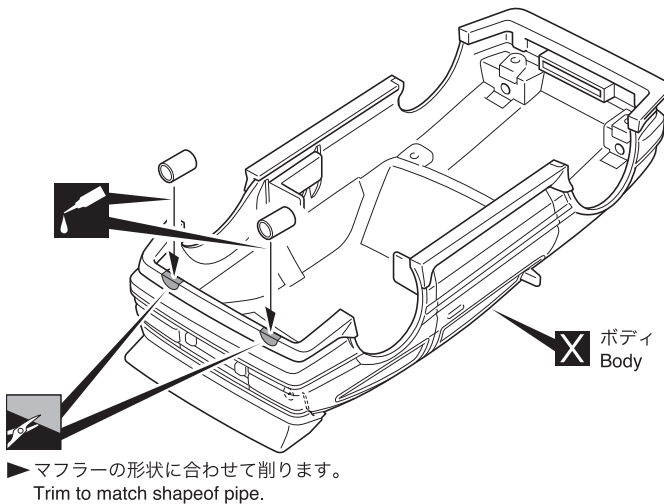

# Decorated Exhaust Pipe

取扱説明書  
INSTRUCTION SHEET  
No.MZW224

ご購入ありがとうございます。ご使用前にこの説明書とミニッツレーサー・AWDの組立説明書を合わせてお読みください。

Thank you for purchasing this set. Before installation, please carefully read and follow the instructions on this sheet in conjunction with the instruction manual in your MINI-Z RACER / AWD.

説明書に使われているマーク  
Symbols used throughout the instruction sheet.

✕ 別購入品。  
Must be purchased separately!

組立てに必要な物  
Tools : Must be prepared

■ カッターナイフ  
Cutter Knife

■ 接着剤  
Glue

■ ヤスリ  
File

メーカー指定の純正部品を使用して  
安全にR/Cを楽しみましょう。