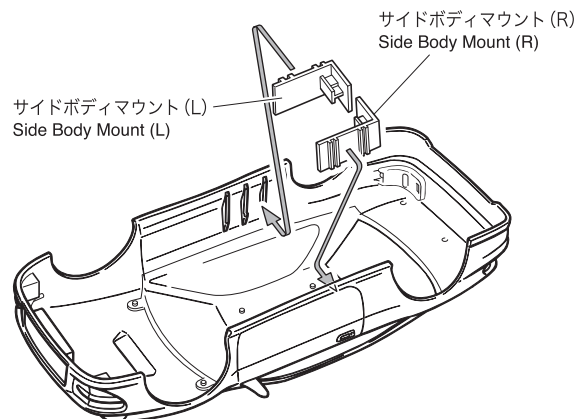

※ご使用前にこの説明書を良くお読みになり十分に理解してください。
Before beginning assembly, please read these instructions thoroughly.

ミニッツレーサー AWD MA-020N用
スバル インプレッサ 22B-STiバージョン
For MINI-Z Racer AWD MA-020N Type
SUBARU IMPREZA 22B-STi Version

ホワイトボディセット
(未塗装)
White Body Set
(Non Decoration)

取扱説明書
INSTRUCTION SHEET
No.MZN209

- ●組立てに必要な物
  Tools : Must be prepared.
- ■プラスチック用接着剤
  *Adhesive for plastic
- ■カッターナイフ
  *Cutter Knife.
- ■ニッパー
  *Nippers
- ■⊕精密ドライバーか、⊕ドライバー(小)
  *A Phillips Screwdriver
  (Precision type or a small sized)

1 シャシーの準備
Preparation of Chassis

シャシーを下記に合せます。
Assemble the chassis as shown below.

モーター搭載位置
Motor mounting position

ホイールベース調整
Adjustment of Wheelbase

ホイールベース (M)
Wheelbase (M)

フロントボディマウント
Front Body Mount

▶ 付属のフロントボディマウントに交換してください。
Replace the front body mount with the one included in the set.

2 x 5mm TPビス
TP Screw 2

2x5mm

▶ ビスのしめすぎに注意。
Caution : Do not screw-in excessively.

ホイール (AWD用)
Wheel (for AWD)

ナローホイール
(オフセット : +1.0mm)
Narrow Wheel
(Offset: +1.0mm)

2 ボディの組立
Body Assembly

▶ 塗装する場合は、組立てる前に作業してください。
Painting should be done before assembling.

▶ 塗装する場合は、プラスチックモデル用塗料で塗装します。
For painting, use plastic model paints.

▶ 各パーツは接着してください。
Attach each part as required.