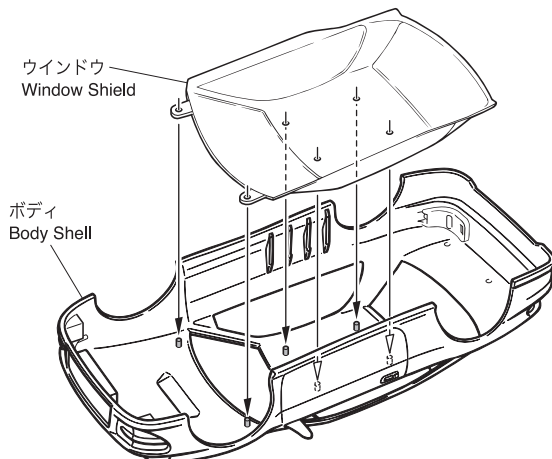

ナローホイール  
(オフセット : +1.0mm)  
Narrow Wheel  
(Offset: +1.0mm)

**2** ボディの組立  
Body Assembly

▶ 塗装する場合は、組立てる前に作業してください。  
Painting should be done before assembling.

▶ 塗装する場合は、プラスチックモデル用塗料で塗装します。  
For painting, use plastic model paints.

▶ 各パーツは接着してください。  
Attach each part as required.