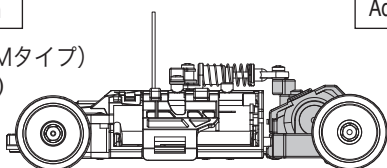

1 シャシーの準備
Preparation of Chassis

シャシーを下記に合せます。
Assemble the chassis as shown below.

モーター搭載位置
Motor mounting position

ミッドマウントタイプ (MMタイプ)
Mid Mount Type (MM Type)

ホイールベース / フロントトレッド調整
Adjustment of Wheelbase / Front Tread