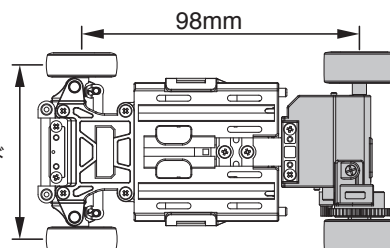

ホイールベース / フロントトレッド調整
Adjustment of Wheelbase / Front Tread

ホイールベース (LL)
Wheelbase (LL)

ワイド
Wide