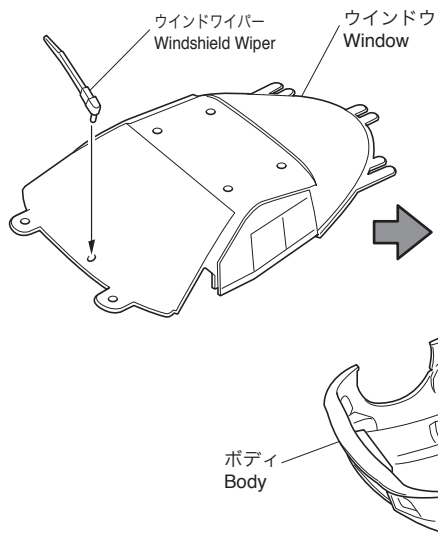

※ご使用前にこの説明書を良くお読みになり十分に理解してください。
Before beginning assembly, please read these instructions thoroughly.

ミニッツレーサー MR-03W MMタイプ用
フェラーリ 599XX
For MINI-Z Racer MR-03W MM Type
Ferrari 599XX

ホワイトボディセット (未塗装)

White Body Set (Non Decoration)

取扱説明書
INSTRUCTION SHEET
No.MZN124

●組立てに必要な物

Tools : Must be prepared.

■プラスチック用接着剤
*Adhesive for plastic

■カッターナイフ
*Cutter Knife.

■ニッパー
*Nippers

■⊕精密ドライバーか、⊕ドライバー (小)

*A Phillips Screwdriver
(Precision type or a small sized)

1 シャシーの準備
Preparation of Chassis

シャシーを下記に合せます。
Assemble the chassis as shown below.

モーター搭載位置
Motor mounting position

ミッドマウントタイプ (MMタイプ)
Mid Mount Type (MM Type)

ホイールベース / フロントトレッド調整
Adjustment of Wheelbase / Front Tread

ホイールベース (LL)
Wheelbase (LL)

ワイド
Wide

フロントボディマウント
Front Body Mount

▶ 付属のフロントボディマウント
に交換してください。
Replace the front body mount
with the one included in the set.

2 x 5mm TPビス
TP Screw

2

2x5mm

▶ ビスのしめすぎに注意。
Caution : Do not screw-in
excessively.

2 ボディの組立
Body Assembly

▶ 塗装する場合は、組立てる前に作業して
ください。
Painting should be done before assembling.

▶ 塗装する場合は、プラスチックモデル
用塗料で塗装します。
For painting, use plastic model paints.

▶ 各パーツは接着してください。
Attach each part as required.