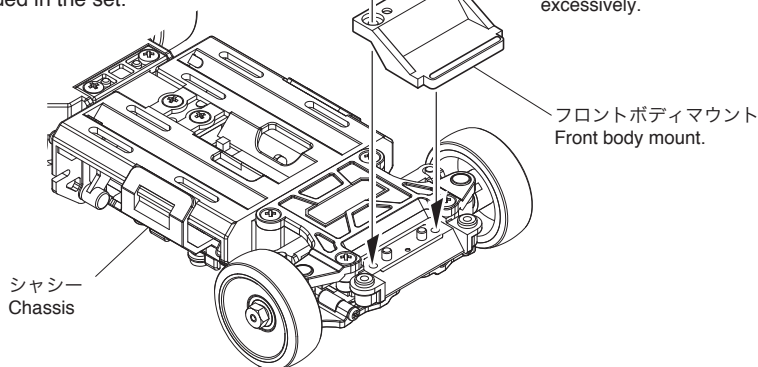

ホイールベース (LL)
Wheelbase (LL)

ワイド
Wide

フロントボディマウント
Front Body Mount

▶ 付属のフロントボディマウント
に交換してください。
Replace the front body mount
with the one included in the set.

2 x 5mm TPビス
TP Screw

2

2x5mm

▶ ビスのしめすぎに注意。
Caution : Do not screw-in
excessively.