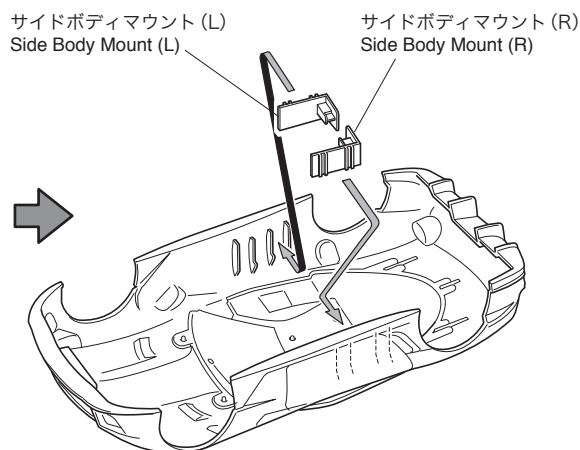

※ご使用前にこの説明書を良くお読みになり十分に理解してください。
Before beginning assembly, please read these instructions thoroughly.

ミニッツレーサー MR-03W MMタイプ用
フェラーリ 599XX
For MINI-Z Racer MR-03W MM Type
Ferrari 599XX

ホワイトボディセット (未塗装)

White Body Set (Non Decoration)

取扱説明書
INSTRUCTION SHEET
No.MZN124

●組立てに必要な物

Tools : Must be prepared.

■プラスチック用接着剤
*Adhesive for plastic

■カッターナイフ
*Cutter Knife.

■ニッパー
*Nippers

■⊕精密ドライバーか、⊕ドライバー (小)

*A Phillips Screwdriver
(Precision type or a small sized)

1 シャシーの準備
Preparation of Chassis

シャシーを下記に合せます。
Assemble the chassis as shown below.

モーター搭載位置
Motor mounting position

ミッドマウントタイプ (MMタイプ)
Mid Mount Type (MM Type)

ホイールベース / フロントトレッド調整
Adjustment of Wheelbase / Front Tread

ホイールベース (LL)
Wheelbase (LL)

ワイド
Wide

フロントボディマウント
Front Body Mount

▶ 付属のフロントボディマウント
に交換してください。
Replace the front body mount
with the one included in the set.

2 x 5mm TPビス
TP Screw

2

2x5mm

▶ ビスのしめすぎに注意。
Caution : Do not screw-in
excessively.

2 ボディの組立
Body Assembly

▶ 塗装する場合は、組立てる前に作業して
ください。
Painting should be done before assembling.

▶ 塗装する場合は、プラスチックモデル
用塗料で塗装します。
For painting, use plastic model paints.

▶ 各パーツは接着してください。
Attach each part as required.