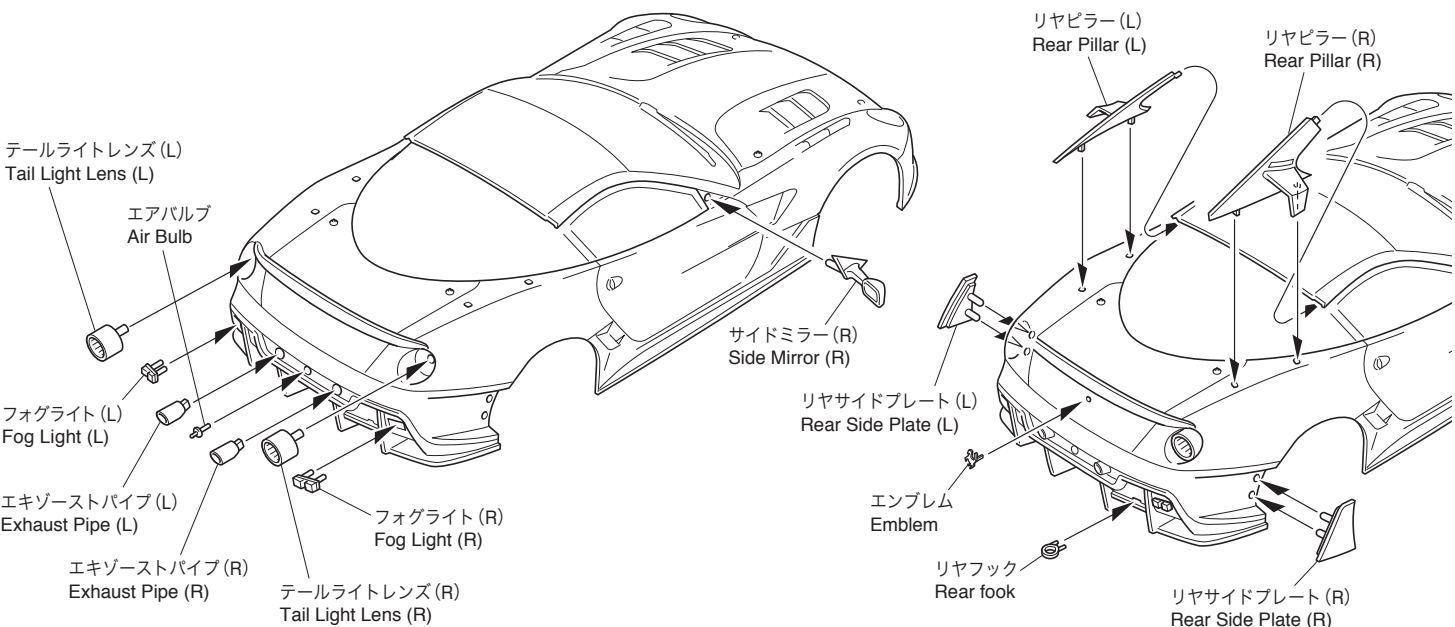

3 ボディの組立 Body Assembly

4 ボディの取付 Body Mounting

▶ 番号の順に取付けます。
Mount in orderly sequence.

※下記のホイールとタイヤを推奨いたします。
The following wheels & tires are recommended.

品番 No.	パーツ名 Part Names	★定価 (税込)
MZH270GM	ホイールセット (599XX) Wheel Set (599XX)	630
MZW2-20	ハイグリップタイヤ (20") フロント用 High Grip Tire (20") For Front	525
MZW2-30	ハイグリップタイヤ (30") フロント用 High Grip Tire (30") For Front	525
MZW2-40	ハイグリップタイヤ (40") フロント用 High Grip Tire (40") For Front	525
MZW2-50	ハイグリップタイヤ (50") フロント用 High Grip Tire (50") For Front	473
MZW2-60	ハイグリップタイヤ (60") フロント用 High Grip Tire (60") For Front	473
MZW17-20	ワイドタイヤセット (20") リヤ用 Wide Tire Set (20") For Rear	578
MZW17-30	ワイドタイヤセット (30") リヤ用 Wide Tire Set (30") For Rear	578
MZW17-40	ワイドタイヤセット (40") リヤ用 Wide Tire Set (40") For Rear	578
MZW17-50	ワイドタイヤセット (50") リヤ用 Wide Tire Set (50") For Rear	525