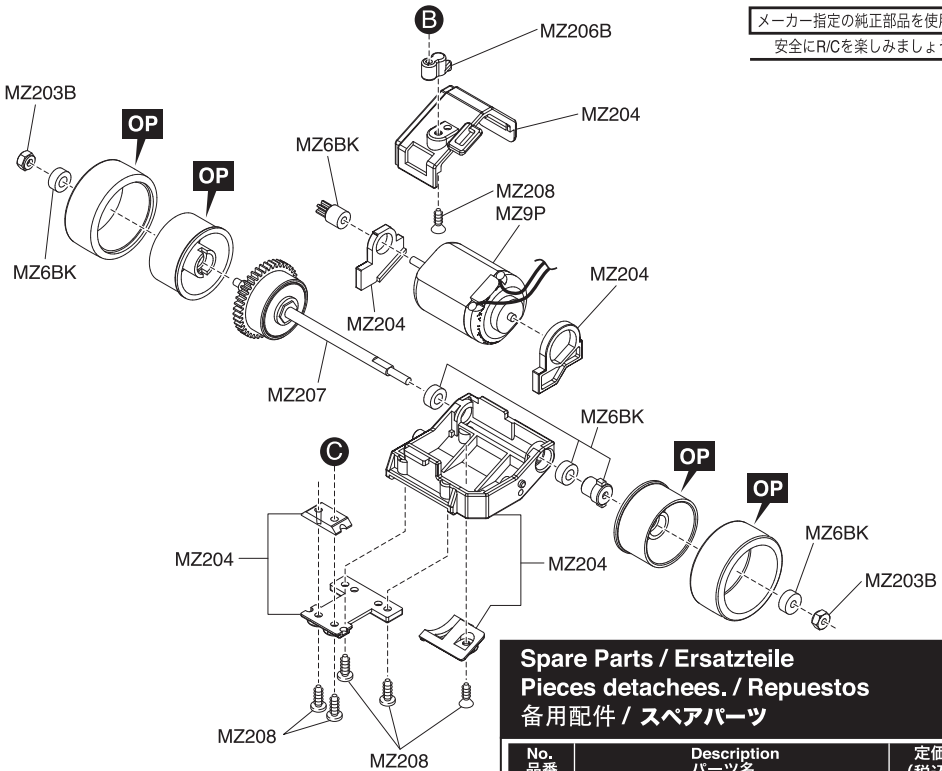

メーカー指定の純正部品を使用して  
安全にR/Cを楽しみましょう。

**Spare Parts / Ersatzteile  
Pieces detachees. / Repuestos  
备用配件 / スペアパーツ**

No. 品番	Description パーツ名	定価 (税込)
MZ201B	Main Chassis Set メインシャーシセット	630
MZ203B	Front Suspension Parts Set フロントサスペンションパーツセット	525
MZ204	Motor Case Set モーターケースセット	473
MZ205	Servo Saver Assembly サーボセイバーアセンブリ	630
MZ206B	Rear Shock Set リアダンパーセット	630
MZ207	Differential Gear Assembly デフギヤアセンブリ	945
MZ208	Screw Set ビスセット	473
MZ213	Small Parts For Chassis (MR-02/2.4GHz) シャーシ小物セット (MR-02/2.4GHz)	630
MZ303	R/C Unit Set (2.4GHz/RA-18) R/Cユニットセット (2.4GHz/RA-18)	8400
MZ6BK	Pinion Gear Set (Black) ピニオンギヤセット (ブラック)	525
MZ8-1	Servo Gear Set サーボギヤセット	420
MZ8-3	Servo Gear Shaft Set サーボギヤシャフトセット	368
MZ9P	Motor Set モーターセット	1155

- ▶ The optional parts should be used for the parts marked with **OP**.
- ▶ Die Tuningteile sollen die mit **OP** markierten Teile ersetzen.
- ▶ Vous pouvez remplacer les pièces **OP** par des pièces options
- ▶ Las piezas opcionales deben ser utilizadas en las piezas marcadas con **OP**.
- ▶ 请选择用标有OP字样的可选配件。
- ▶ **OP** の印が付いたパーツはオプションパーツをご利用ください。