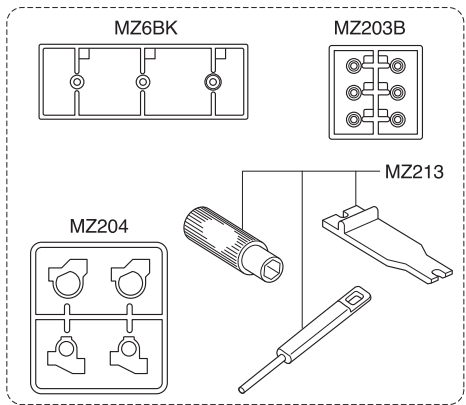

メーカー指定の純正部品を使用して  
安全にR/Cを楽しみましょう。

**Spare Parts / Ersatzteile  
Pieces detachees. / Repuestos  
备用配件 / スペアパーツ**

No. 品番	Description パーツ名	定価 (税込)
MZ201B	Main Chassis Set メインシャーシセット	630
MZ203B	Front Suspension Parts Set フロントサスペンションパーツセット	525
MZ204	Motor Case Set モーターケースセット	473
MZ205	Servo Saver Assembly サーボセイバーアセンブリ	630
MZ206B	Rear Shock Set リアダンパーセット	630
MZ207	Differential Gear Assembly デフギヤアセンブリ	945
MZ208	Screw Set ビスセット	473
MZ213	Small Parts For Chassis (MR-02/2.4GHz) シャーシ小物セット (MR-02/2.4GHz)	630
MZ303	R/C Unit Set (2.4GHz/RA-18) R/Cユニットセット (2.4GHz/RA-18)	8400
MZ6BK	Pinion Gear Set (Black) ピニオンギヤセット (ブラック)	525
MZ8-1	Servo Gear Set サーボギヤセット	420
MZ8-3	Servo Gear Shaft Set サーボギヤシャフトセット	368
MZ9P	Motor Set モーターセット	1155

- ▶ The optional parts should be used for the parts marked with **OP**.
- ▶ Die Tuningteile sollen die mit **OP** markierten Teile ersetzen.
- ▶ Vous pouvez remplacer les pièces **OP** par des pièces options
- ▶ Las piezas opcionales deben ser utilizadas en las piezas marcadas con **OP**.
- ▶ 请选择用标有OP字样的可选配件。
- ▶ **OP** の印が付いたパーツはオプションパーツをご利用ください。