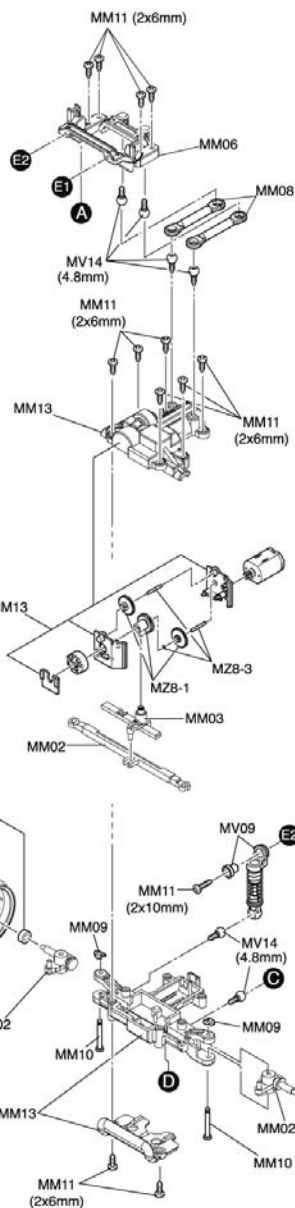

Exploded View / Explosionszeichnung / Eclaté / Despiece / 分解図

Spare Parts / Ersatzteile / Pieces detachees. / Repuestos / スペアパーツ

| No. 品番 | Description パーツ名 | 定価 (税込) |
|-----------|---|------------|
| MM02 | Knuckle & Tie Rod Set ナックル&タイロッドセット | 683 |
| MM03 | Servo Saver Set サーボセイバーセット | 473 |
| MM05 | Wheelie Bar Set ウィリーバーセット | 420 |
| MM06 | Shock Stay Set ダンパーステーセット | 420 |
| MM07 | Gear Box Set ギヤボックスセット | 473 |
| MM08 | Suspension Arm Set サスペンションアームセット | 368 |
| MM09 | Gear Set ギヤセット | 840 |
| MM10 | Shaft Set シャフトセット | 788 |
| MM11 | Screw Set ビスセット | 368 |
| MM12 | R/C Unit Set (2.4GHz / RA-18M) R/C ユニットセット (2.4GHz / RA-18M) | 8400 |
| MM13 | Servo Case Set (2.4GHz ASF) サーボケースセット (2.4GHz ASF) | 420 |
| MM14 | Chassis Small Parts Set (2.4GHz ASF) シャシー小物セット (2.4GHz ASF) | 473 |
| MV01 | Main Chassis Set メインシャシーセット | 945 |
| MV09 | Shock Set ダンパーセット | 840 |
| MV14 | Pillow Ball Set ピロボールセット | 525 |
| MZ8-1 | Servo Gear Set サーボギヤセット | 420 |
| MZ8-3 | Servo Gear Shaft Set サーボギヤシャフトセット | 368 |
| MZW301 | XSPEED MINI-Z Motor V (2.4GHz / ICS) XSPEED ミニッツモーター V (2.4GHz / ICS 対応) | 1575 |

▶ The optional parts should be used for the parts marked with **OP**.

▶ Die Tuningteile sollen die mit **OP** markierten Teile ersetzen.

▶ Vous pouvez remplacer les pièces **OP** par des pièces options

▶ Las piezas opcionales deben ser utilizadas en las piezas marcadas con **OP**

▶ **OP** の印が付いたパーツはオプションパーツをご利用ください。