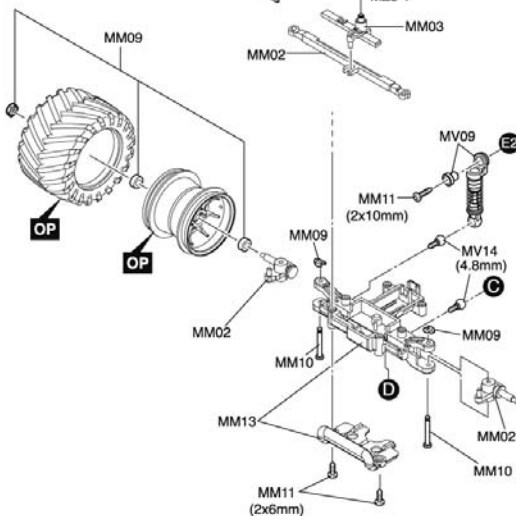

Exploded View / Explosionszeichnung / Eclaté / Despiece / 分解図

Spare Parts / Ersatzteile / Pieces detachees. / Repuestos / スペアパーツ

| No. 品番 | Description パーツ名 | 定価 (税込) |
|-----------|---|------------|
| MM02 | Knuckle & Tie Rod Set ナックル&タイロッドセット | 683 |
| MM03 | Servo Saver Set サーボセイバーセット | 473 |
| MM05 | Wheelie Bar Set ウィリーバーセット | 420 |
| MM06 | Shock Stay Set ダンパーステーセット | 420 |
| MM07 | Gear Box Set ギヤボックスセット | 473 |
| MM08 | Suspension Arm Set サスペンションアームセット | 368 |
| MM09 | Gear Set ギヤセット | 840 |
| MM10 | Shaft Set シャフトセット | 788 |
| MM11 | Screw Set ビスセット | 368 |
| MM12 | R/C Unit Set (2.4GHz / RA-18M) R/C ユニットセット (2.4GHz / RA-18M) | 8400 |
| MM13 | Servo Case Set (2.4GHz ASF) サーボケースセット (2.4GHz ASF) | 420 |
| MM14 | Chassis Small Parts Set (2.4GHz ASF) シャシー小物セット (2.4GHz ASF) | 473 |
| MV01 | Main Chassis Set メインシャシーセット | 945 |
| MV09 | Shock Set ダンパーセット | 840 |
| MV14 | Pillow Ball Set ピロボールセット | 525 |
| MZ8-1 | Servo Gear Set サーボギヤセット | 420 |
| MZ8-3 | Servo Gear Shaft Set サーボギヤシャフトセット | 368 |
| MZW301 | XSPEED MINI-Z Motor V (2.4GHz / ICS) XSPEED ミニッツモーター V (2.4GHz / ICS 対応) | 1575 |

▶ The optional parts should be used for the parts marked with **OP**.

▶ Die Tuningteile sollen die mit **OP** markierten Teile ersetzen.

▶ Vous pouvez remplacer les pièces **OP** par des pièces options

▶ Las piezas opcionales deben ser utilizadas en las piezas marcadas con **OP**

▶ **OP** の印が付いたパーツはオプションパーツをご利用ください。