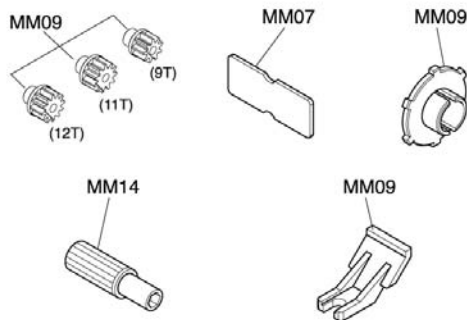

Exploded View / Explosionszeichnung / Eclaté / Despiece / 分解図

Spare Parts / Ersatzteile / Pieces detachees. / Repuestos / スペアパーツ

| No. 品番 | Description パーツ名 | 定価 (税込) |
|-----------|---|------------|
| MM02 | Knuckle & Tie Rod Set ナックル&タイロッドセット | 683 |
| MM03 | Servo Saver Set サーボセイバーセット | 473 |
| MM05 | Wheelie Bar Set ウィリーバーセット | 420 |
| MM06 | Shock Stay Set ダンパーステーセット | 420 |
| MM07 | Gear Box Set ギヤボックスセット | 473 |
| MM08 | Suspension Arm Set サスペンションアームセット | 368 |
| MM09 | Gear Set ギヤセット | 840 |
| MM10 | Shaft Set シャフトセット | 788 |
| MM11 | Screw Set ビスセット | 368 |
| MM12 | R/C Unit Set (2.4GHz / RA-18M) R/C ユニットセット (2.4GHz / RA-18M) | 8400 |
| MM13 | Servo Case Set (2.4GHz ASF) サーボケースセット (2.4GHz ASF) | 420 |
| MM14 | Chassis Small Parts Set (2.4GHz ASF) シャシー小物セット (2.4GHz ASF) | 473 |
| MV01 | Main Chassis Set メインシャシーセット | 945 |
| MV09 | Shock Set ダンパーセット | 840 |
| MV14 | Pillow Ball Set ピロボールセット | 525 |
| MZ8-1 | Servo Gear Set サーボギヤセット | 420 |
| MZ8-3 | Servo Gear Shaft Set サーボギヤシャフトセット | 368 |
| MZW301 | XSPEED MINI-Z Motor V (2.4GHz / ICS) XSPEED ミニッツモーター V (2.4GHz / ICS 対応) | 1575 |

▶ The optional parts should be used for the parts marked with **OP**.

▶ Die Tuningteile sollen die mit **OP** markierten Teile ersetzen.

▶ Vous pouvez remplacer les pièces **OP** par des pièces options

▶ Las piezas opcionales deben ser utilizadas en las piezas marcadas con **OP**