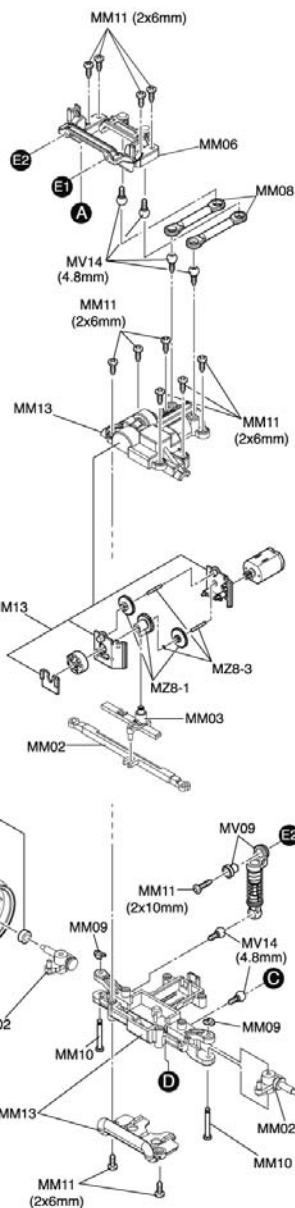

# Exploded View / Explosionszeichnung / Eclaté / Despiece / 分解図

## Spare Parts / Ersatzteile / Pieces detachees. / Repuestos / スペアパーツ

No. 品番	Description パーツ名	定価 (税込)
MM02	Knuckle & Tie Rod Set ナックル&タイロッドセット	683
MM03	Servo Saver Set サーボセイバーセット	473
MM05	Wheelie Bar Set ウィリーバーセット	420
MM06	Shock Stay Set ダンパーステーセット	420
MM07	Gear Box Set ギヤボックスセット	473
MM08	Suspension Arm Set サスペンションアームセット	368
MM09	Gear Set ギヤセット	840
MM10	Shaft Set シャフトセット	788
MM11	Screw Set ビスセット	368
MM12	R/C Unit Set (2.4GHz / RA-18M) R/C ユニットセット (2.4GHz / RA-18M)	8400
MM13	Servo Case Set (2.4GHz ASF) サーボケースセット (2.4GHz ASF)	420
MM14	Chassis Small Parts Set (2.4GHz ASF) シャシー小物セット (2.4GHz ASF)	473
MV01	Main Chassis Set メインシャシーセット	945
MV09	Shock Set ダンパーセット	840
MV14	Pillow Ball Set ピロボールセット	525
MZB-1	Servo Gear Set サーボギヤセット	420
MZB-3	Servo Gear Shaft Set サーボギヤシャフトセット	368
MZW301	XSPEED MINI-Z Motor V (2.4GHz / ICS) XSPEED ミニッツモーター V (2.4GHz / ICS 対応)	1575

▶ The optional parts should be used for the parts marked with **OP**.

▶ Die Tuningteile sollen die mit **OP** markierten Teile ersetzen.

▶ Vous pouvez remplacer les pièces **OP** par des pièces options

▶ Las piezas opcionales deben ser utilizadas en las piezas marcadas con **OP**

▶ **OP** の印が付いたパーツはオプションパーツをご利用ください。