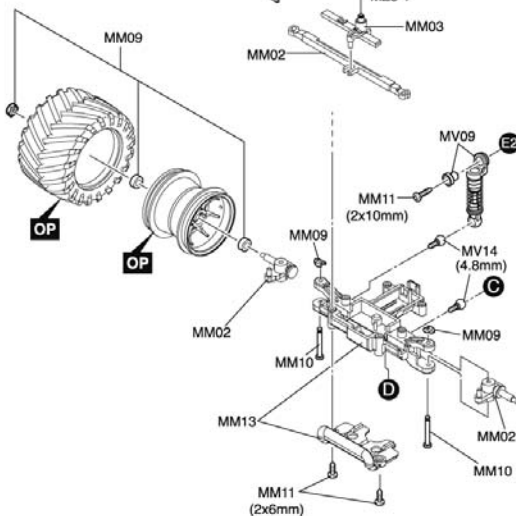

# Exploded View / Explosionszeichnung / Eclaté / Despiece / 分解図

## Spare Parts / Ersatzteile / Pieces detachees. / Repuestos / スペアパーツ

No. 品番	Description パーツ名	定価 (税込)
MM02	Knuckle & Tie Rod Set ナックル&タイロッドセット	683
MM03	Servo Saver Set サーボセイバーセット	473
MM05	Wheelie Bar Set ウィリーバーセット	420
MM06	Shock Stay Set ダンパーステーセット	420
MM07	Gear Box Set ギヤボックスセット	473
MM08	Suspension Arm Set サスペンションアームセット	368
MM09	Gear Set ギヤセット	840
MM10	Shaft Set シャフトセット	788
MM11	Screw Set ビスセット	368
MM12	R/C Unit Set (2.4GHz / RA-18M) R/C ユニットセット (2.4GHz / RA-18M)	8400
MM13	Servo Case Set (2.4GHz ASF) サーボケースセット (2.4GHz ASF)	420
MM14	Chassis Small Parts Set (2.4GHz ASF) シャシー小物セット (2.4GHz ASF)	473
MV01	Main Chassis Set メインシャシーセット	945
MV09	Shock Set ダンパーセット	840
MV14	Pillow Ball Set ピロボールセット	525
MZB-1	Servo Gear Set サーボギヤセット	420
MZB-3	Servo Gear Shaft Set サーボギヤシャフトセット	368
MZW301	XSPEED MINI-Z Motor V (2.4GHz / ICS) XSPEED ミニッツモーター V (2.4GHz / ICS 対応)	1575

▶ **OP** の印が付いたパーツはオプションパーツをご利用ください。