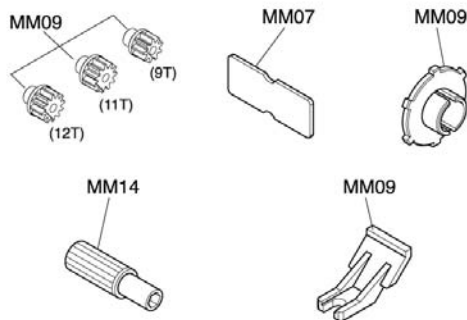

# Exploded View / Explosionszeichnung / Eclaté / Despiece / 分解図

## Spare Parts / Ersatzteile / Pieces detachees. / Repuestos / スペアパーツ

No. 品番	Description パーツ名	定価 (税込)
MM02	Knuckle & Tie Rod Set ナックル&タイロッドセット	683
MM03	Servo Saver Set サーボセイバーセット	473
MM05	Wheelie Bar Set ウィリーバーセット	420
MM06	Shock Stay Set ダンパーステーセット	420
MM07	Gear Box Set ギヤボックスセット	473
MM08	Suspension Arm Set サスペンションアームセット	368
MM09	Gear Set ギヤセット	840
MM10	Shaft Set シャフトセット	788
MM11	Screw Set ビスセット	368
MM12	R/C Unit Set (2.4GHz / RA-18M) R/C ユニットセット (2.4GHz / RA-18M)	8400
MM13	Servo Case Set (2.4GHz ASF) サーボケースセット (2.4GHz ASF)	420
MM14	Chassis Small Parts Set (2.4GHz ASF) シャシー小物セット (2.4GHz ASF)	473
MV01	Main Chassis Set メインシャシーセット	945
MV09	Shock Set ダンパーセット	840
MV14	Pillow Ball Set ピロボールセット	525
MZB-1	Servo Gear Set サーボギヤセット	420
MZB-3	Servo Gear Shaft Set サーボギヤシャフトセット	368
MZW301	XSPEED MINI-Z Motor V (2.4GHz / ICS) XSPEED ミニッツモーター V (2.4GHz / ICS 対応)	1575