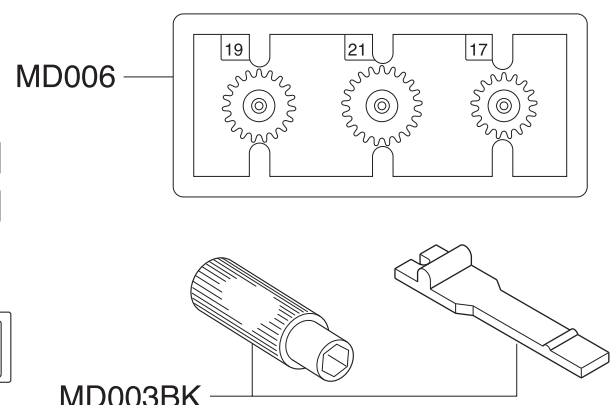

Exploded View / Explosionszeichnung Eclaté / Despiece / 分解図

メーカー指定の純正部品を使用して
安全にR/Cを楽しみましょう。

Spare Parts / Ersatzteile / Pièces détachées / Repuestos / スペアパーツ

No. 品番	Description パーツ名
MD201	Front Main Chassis Set (MA-020) フロントメインシャシーセット (MA-020)
MD202	Front Suspension Arm Set (MA-020) フロントサスペンションアームセット (MA-020)
MD203	Front Upper Bulk Cover Set (MA-020) フロントアッパーバルクカバーセット (MA-020)
MD204	Front Suspension Shaft Set (MA-020) フロントサスペンションシャフトセット (MA-020)
MD205	Universal Swing Shaft (Long) ユニバーサルスイングシャフト (ロング)
MD209	Rear Main Chassis Set (ASF/SPORTS) リアメインシャシーセット (ASF/スポーツ)
MD211	R/C Unit Set (2.4GHz/RA-45) R/Cユニットセット (2.4GHz/RA-45)
MD003BK	Small Parts Set (AWD/Black) 小物パーツセット (AWD/ブラック)
MD004	Knuckle & Motor Holder Set ナックル&モーターホルダーセット
MD005	Differential Gear Assy デフギヤアッセンブリー
MD006	Pinion & Spur Gears Set ピニオン&スパーギヤセット
MD007	Servo Saver Assy サーボセイバーアッセンブリー
MD008	Universal Swing Shaft ユニバーサルスイングシャフト
MD009P	Motor Set モーターセット
MD011	Screw Set ビスセット
1-S32008TP	2x8mm Tapping Flat Head Screw (10pcs) 2x8mm皿タッピングビス (10本入)
MDW001	Ball Bearing Set (AWD) ボールベアリングセット (AWD)
BRG022	Shield Bearing (6x10x3mm) 2pcs. シールドベアリング (6x10x3mm) 2個入り
MZ8-1	Servo Gear Set サーボギヤセット
MZ8-3	Servo Gear Shaft Set サーボギヤシャフトセット
MZ8-4	Potentiometer ポテンショメーター

Exploded View / Explosionszeichnung Eclaté / Despiece / 分解図

メーカー指定の純正部品を使用して
安全にR/Cを楽しみましょう。

* Included with Body Set.
Karosserie im Lieferumfang
enthalten
Carrosserie incluse.
Incluye carrocería.
ボディセットに付属しています。