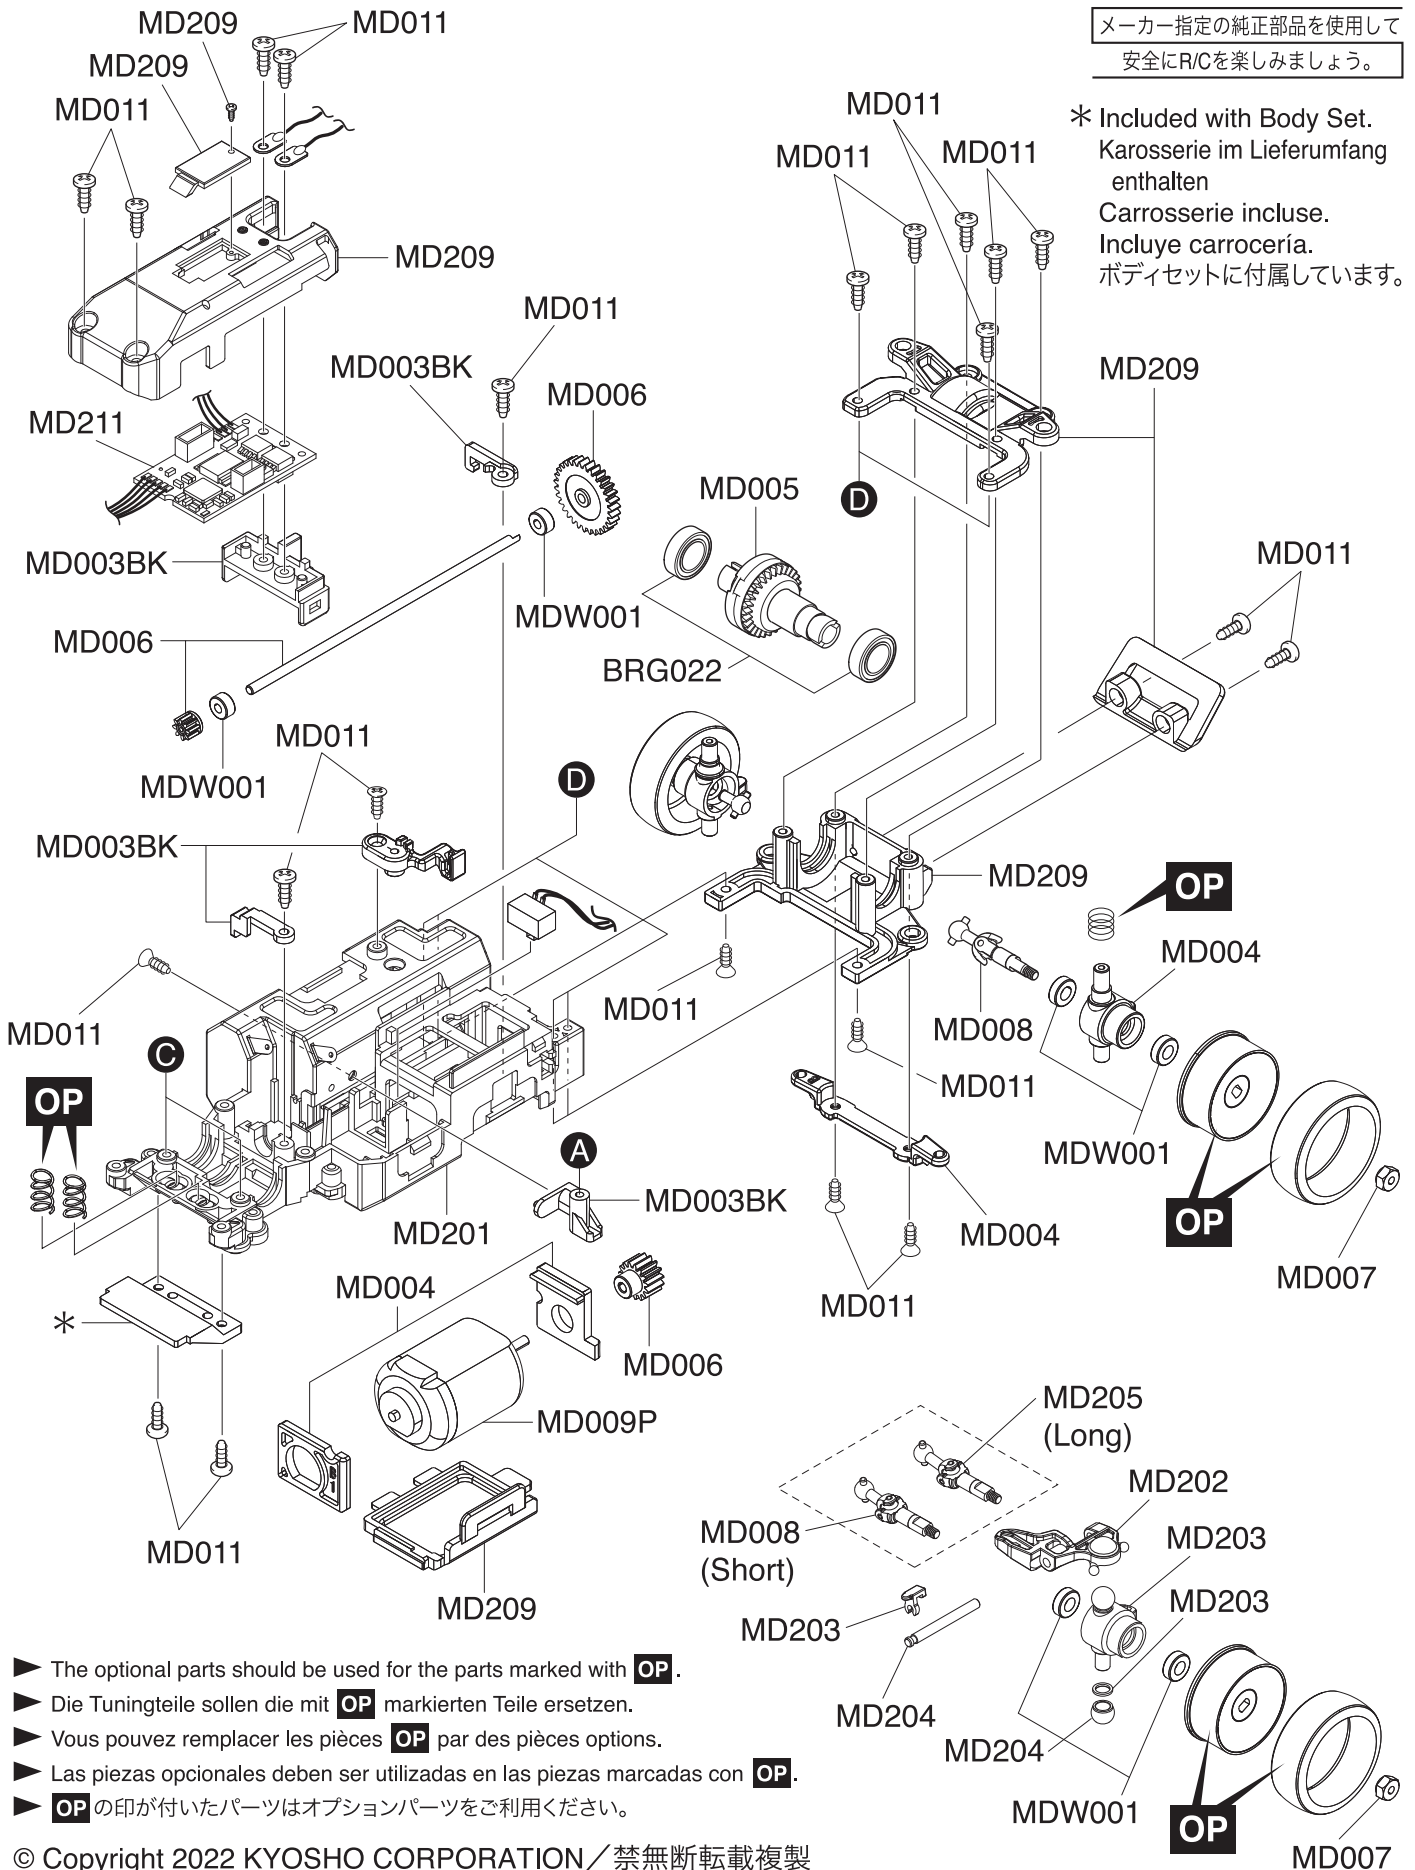

Exploded View / Explosionszeichnung Eclaté / Despiece / 分解図

メーカー指定の純正部品を使用して
安全にR/Cを楽しみましょう。

Spare Parts / Ersatzteile / Pièces détachées / Repuestos / スペアパーツ

No. 品番	Description パーツ名
MD201	Front Main Chassis Set (MA-020) フロントメインシャシーセット (MA-020)
MD202	Front Suspension Arm Set (MA-020) フロントサスペンションアームセット (MA-020)
MD203	Front Upper Bulk Cover Set (MA-020) フロントアッパーバルクカバーセット (MA-020)
MD204	Front Suspension Shaft Set (MA-020) フロントサスペンションシャフトセット (MA-020)
MD205	Universal Swing Shaft (Long) ユニバーサルスイングシャフト (ロング)
MD209	Rear Main Chassis Set (ASF/SPORTS) リアメインシャシーセット (ASF/スポーツ)
MD211	R/C Unit Set (2.4GHz/RA-45) R/Cユニットセット (2.4GHz/RA-45)
MD003BK	Small Parts Set (AWD/Black) 小物パーツセット (AWD/ブラック)
MD004	Knuckle & Motor Holder Set ナックル&モーターホルダーセット
MD005	Differential Gear Assy デフギヤアッセンブリー
MD006	Pinion & Spur Gears Set ピニオン&スパーギヤセット
MD007	Servo Saver Assy サーボセイバーアッセンブリー
MD008	Universal Swing Shaft ユニバーサルスイングシャフト
MD009P	Motor Set モーターセット
MD011	Screw Set ビスセット
1-S32008TP	2x8mm Tapping Flat Head Screw (10pcs) 2x8mm皿タッピングビス (10本入)
MDW001	Ball Bearing Set (AWD) ボールベアリングセット (AWD)
BRG022	Shield Bearing (6x10x3mm) 2pcs. シールドベアリング (6x10x3mm) 2個入り
MZ8-1	Servo Gear Set サーボギヤセット
MZ8-3	Servo Gear Shaft Set サーボギヤシャフトセット
MZ8-4	Potentiometer ポテンショメーター

Exploded View / Explosionszeichnung Eclaté / Despiece / 分解図

メーカー指定の純正部品を使用して
安全にR/Cを楽しみましょう。

* Included with Body Set.
Karosserie im Lieferumfang
enthalten
Carrosserie incluse.
Incluye carrocería.
ボディセットに付属しています。

- ▶ The optional parts should be used for the parts marked with **OP**.
- ▶ Die Tuningteile sollen die mit **OP** markierten Teile ersetzen.
- ▶ Vous pouvez remplacer les pièces **OP** par des pièces options.
- ▶ Las piezas opcionales deben ser utilizadas en las piezas marcadas con **OP**.
- ▶ **OP**の印が付いたパーツはオプションパーツをご利用ください。