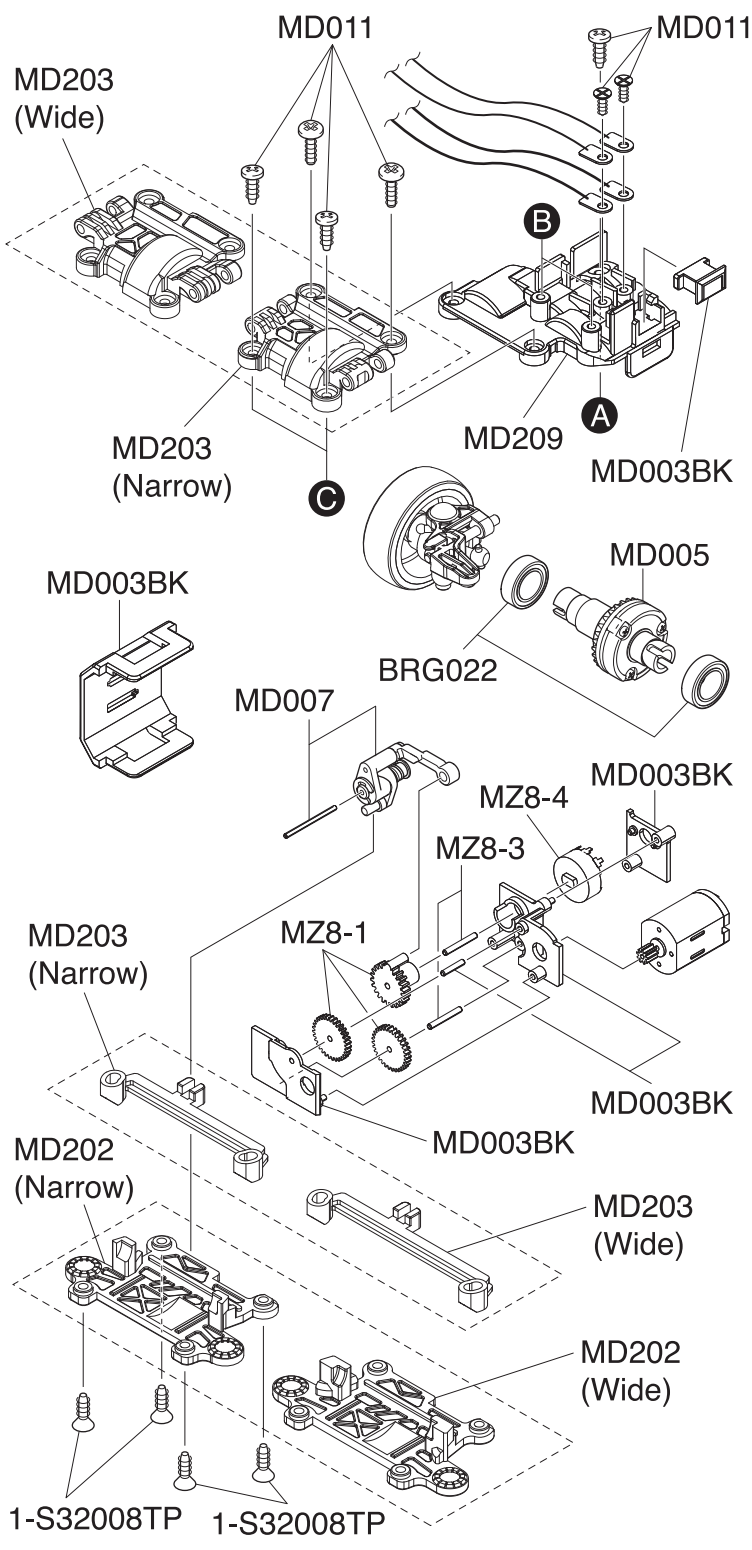

Exploded View / Explosionszeichnung Eclaté / Despiece / 分解図

メーカー指定の純正部品を使用して
安全にR/Cを楽しみましょう。

Spare Parts / Ersatzteile / Pièces détachées / Repuestos / スペアパーツ

No. 品番	Description パーツ名
MD201	Front Main Chassis Set (MA-020) フロントメインシャシーセット (MA-020)
MD202	Front Suspension Arm Set (MA-020) フロントサスペンションアームセット (MA-020)
MD203	Front Upper Bulk Cover Set (MA-020) フロントアッパーバルクカバーセット (MA-020)
MD204	Front Suspension Shaft Set (MA-020) フロントサスペンションシャフトセット (MA-020)
MD205	Universal Swing Shaft (Long) ユニバーサルスイングシャフト (ロング)
MD209	Rear Main Chassis Set (ASF/SPORTS) リアメインシャシーセット (ASF/スポーツ)
MD211	R/C Unit Set (2.4GHz/RA-45) R/Cユニットセット (2.4GHz/RA-45)
MD003BK	Small Parts Set (AWD/Black) 小物パーツセット (AWD/ブラック)
MD004	Knuckle & Motor Holder Set ナックル&モーターホルダーセット
MD005	Differential Gear Assy デフギヤアッセンブリー
MD006	Pinion & Spur Gears Set ピニオン&スパーギヤセット
MD007	Servo Saver Assy サーボセイバーアッセンブリー
MD008	Universal Swing Shaft ユニバーサルスイングシャフト
MD009P	Motor Set モーターセット
MD011	Screw Set ビスセット
1-S32008TP	2x8mm Tapping Flat Head Screw (10pcs) 2x8mm皿タッピングビス (10本入)
MDW001	Ball Bearing Set (AWD) ボールベアリングセット (AWD)
BRG022	Shield Bearing (6x10x3mm) 2pcs. シールドベアリング (6x10x3mm) 2個入り
MZ8-1	Servo Gear Set サーボギヤセット
MZ8-3	Servo Gear Shaft Set サーボギヤシャフトセット
MZ8-4	Potentiometer ポテンショメーター

Exploded View / Explosionszeichnung Eclaté / Despiece / 分解図

メーカー指定の純正部品を使用して
安全にR/Cを楽しみましょう。

* Included with Body Set.
Karosserie im Lieferumfang
enthalten
Carrosserie incluse.
Incluye carrocería.
ボディセットに付属しています。

- ▶ The optional parts should be used for the parts marked with **OP**.
- ▶ Die Tuningteile sollen die mit **OP** markierten Teile ersetzen.
- ▶ Vous pouvez remplacer les pièces **OP** par des pièces options.
- ▶ Las piezas opcionales deben ser utilizadas en las piezas marcadas con **OP**.
- ▶ **OP**の印が付いたパーツはオプションパーツをご利用ください。