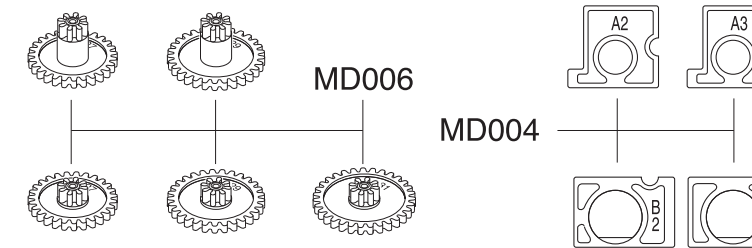

Exploded View / Explosionszeichnung Eclaté / Despiece / 分解図

メーカー指定の純正部品を使用して
安全にR/Cを楽しみましょう。

Spare Parts / Ersatzteile / Pièces détachées / Repuestos / スペアパーツ

No. 品番	Description パーツ名
MD201	Front Main Chassis Set (MA-020) フロントメインシャシーセット (MA-020)
MD202	Front Suspension Arm Set (MA-020) フロントサスペンションアームセット (MA-020)
MD203	Front Upper Bulk Cover Set (MA-020) フロントアッパーバルクカバーセット (MA-020)
MD204	Front Suspension Shaft Set (MA-020) フロントサスペンションシャフトセット (MA-020)
MD205	Universal Swing Shaft (Long) ユニバーサルスイングシャフト (ロング)
MD209	Rear Main Chassis Set (ASF/SPORTS) リアメインシャシーセット (ASF/スポーツ)
MD211	R/C Unit Set (2.4GHz/RA-45) R/Cユニットセット (2.4GHz/RA-45)
MD003BK	Small Parts Set (AWD/Black) 小物パーツセット (AWD/ブラック)
MD004	Knuckle & Motor Holder Set ナックル&モーターホルダーセット
MD005	Differential Gear Assy デフギヤアッセンブリー
MD006	Pinion & Spur Gears Set ピニオン&スパーギヤセット
MD007	Servo Saver Assy サーボセイバーアッセンブリー
MD008	Universal Swing Shaft ユニバーサルスイングシャフト
MD009P	Motor Set モーターセット
MD011	Screw Set ビスセット
1-S32008TP	2x8mm Tapping Flat Head Screw (10pcs) 2x8mm皿タッピングビス (10本入)
MDW001	Ball Bearing Set (AWD) ボールベアリングセット (AWD)
BRG022	Shield Bearing (6x10x3mm) 2pcs. シールドベアリング (6x10x3mm) 2個入り
MZ8-1	Servo Gear Set サーボギヤセット
MZ8-3	Servo Gear Shaft Set サーボギヤシャフトセット
MZ8-4	Potentiometer ポテンショメーター

Exploded View / Explosionszeichnung Eclaté / Despiece / 分解図

メーカー指定の純正部品を使用して
安全にR/Cを楽しみましょう。

* Included with Body Set.
Karosserie im Lieferumfang
enthalten
Carrosserie incluse.
Incluye carrocería.
ボディセットに付属しています。