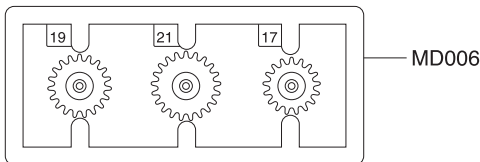

Exploded View / Explosionszeichnung Eclaté / Despiece / 分解図

Spare Parts / Ersatzteile / Pièces détachées / Repuestos / スペアパーツ

No. 品番	Description パーツ名	★定価 (税込)
MD202	Front Suspension Arm Set (MA-020) フロントサスペンションアームセット (MA-020)	440
MD204	Front Suspension Shaft Set (MA-020) フロントサスペンションシャフトセット (MA-020)	550
MD205	Universal Swing Shaft (Long) ユニバーサルスイングシャフト (ロング)	660
MD209	Rear Main Chassis Set (ASF/SPORTS) リヤメインシャシーセット (ASF/スポーツ)	550
MD005	Differential Gear Assy デフギヤアッセンブリー	660
MD006	Pinion & Spur Gears Set ピニオン & スパーギヤセット	770
MD008	Universal Swing Shaft ユニバーサルスイングシャフト	1100
MD009P	Motor Set モーターセット	1320
MD301	Main Chassis Set (MINI-Z FWD) メインシャシーセット (MINI-Z FWD)	1100
MD302	Upper Cover Set (MINI-Z FWD) アッパーカバーセット (MINI-Z FWD)	770
MD303	Chassis Small Parts Set (MINI-Z FWD) シャシー小物パーツセット (MINI-Z FWD)	770
MD304	Servo Gear Set (MINI-Z FWD) サーボギヤセット (MINI-Z FWD)	660
MD305	Servo Saver Assy (MINI-Z FWD) サーボセイバーアッセンブリー (MINI-Z FWD)	880
MD306	Tie Rod & Motor Plate Set (MINI-Z FWD) タイロッド & モータープレートセット (MINI-Z FWD)	660
MD307	Front Suspension Set (MINI-Z FWD) フロントサスペンションセット (MINI-Z FWD)	880
MD308	Drive Shaft (MINI-Z FWD) ドライブシャフト (MINI-Z FWD)	440
MD309	Screw Set (MINI-Z FWD) ビスセット (MINI-Z FWD)	440
MD310	R/C Unit Set (MINI-Z FWD/RA39) R/Cユニットセット (MINI-Z FWD/RA39)	7700
MDW001	Ball Bearing Set (AWD) ボールベアリングセット (AWD)	3080
BRG022	Shield Bearing (6x10x3mm) 2pcs. シールドベアリング (6x10x3mm) 2個入り	1100
MZ8-4	Potentiometer ポテンシヨメーター	550

Exploded View / Explosionszeichnung Eclaté / Despiece / 分解図

メーカー指定の純正部品を使用して
安全にR/Cを楽しみましょう。

* Included with Body Set.
Karosserie im Lieferumfang
enthalten
Carrosserie incluse.
Incluye carrocería.
ボディセットに付属しています。