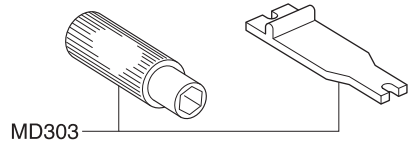

Exploded View / Explosionszeichnung Eclaté / Despiece / 分解図

Spare Parts / Ersatzteile / Pièces détachées / Repuestos / スペアパーツ

No. 品番	Description パーツ名	★定価 (税込)
MD202	Front Suspension Arm Set (MA-020) フロントサスペンションアームセット (MA-020)	440
MD204	Front Suspension Shaft Set (MA-020) フロントサスペンションシャフトセット (MA-020)	550
MD205	Universal Swing Shaft (Long) ユニバーサルスイングシャフト (ロング)	660
MD209	Rear Main Chassis Set (ASF/SPORTS) リヤメインシャシーセット (ASF/スポーツ)	550
MD005	Differential Gear Assy デフギヤアッセンブリー	660
MD006	Pinion & Spur Gears Set ピニオン & スパーギヤセット	770
MD008	Universal Swing Shaft ユニバーサルスイングシャフト	1100
MD009P	Motor Set モーターセット	1320
MD301	Main Chassis Set (MINI-Z FWD) メインシャシーセット (MINI-Z FWD)	1100
MD302	Upper Cover Set (MINI-Z FWD) アッパーカバーセット (MINI-Z FWD)	770
MD303	Chassis Small Parts Set (MINI-Z FWD) シャシー小物パーツセット (MINI-Z FWD)	770
MD304	Servo Gear Set (MINI-Z FWD) サーボギヤセット (MINI-Z FWD)	660
MD305	Servo Saver Assy (MINI-Z FWD) サーボセイバーアッセンブリー (MINI-Z FWD)	880
MD306	Tie Rod & Motor Plate Set (MINI-Z FWD) タイロッド & モータープレートセット (MINI-Z FWD)	660
MD307	Front Suspension Set (MINI-Z FWD) フロントサスペンションセット (MINI-Z FWD)	880
MD308	Drive Shaft (MINI-Z FWD) ドライブシャフト (MINI-Z FWD)	440
MD309	Screw Set (MINI-Z FWD) ビスセット (MINI-Z FWD)	440
MD310	R/C Unit Set (MINI-Z FWD/RA39) R/Cユニットセット (MINI-Z FWD/RA39)	7700
MDW001	Ball Bearing Set (AWD) ボールベアリングセット (AWD)	3080
BRG022	Shield Bearing (6x10x3mm) 2pcs. シールドベアリング (6x10x3mm) 2個入り	1100
MZ8-4	Potentiometer ポテンシヨメーター	550

Exploded View / Explosionszeichnung Eclaté / Despiece / 分解図

メーカー指定の純正部品を使用して
安全にR/Cを楽しみましょう。

* Included with Body Set.
Karosserie im Lieferumfang
enthalten
Carrosserie incluse.
Incluye carrocería.
ボディセットに付属しています。