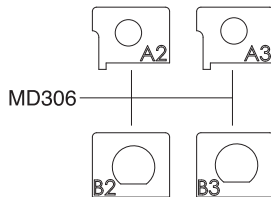

Exploded View / Explosionszeichnung Eclaté / Despiece / 分解図

Spare Parts / Ersatzteile / Pièces détachées / Repuestos / スペアパーツ

No. 品番	Description パーツ名	★定価 (税込)
MD202	Front Suspension Arm Set (MA-020) フロントサスペンションアームセット (MA-020)	440
MD204	Front Suspension Shaft Set (MA-020) フロントサスペンションシャフトセット (MA-020)	550
MD205	Universal Swing Shaft (Long) ユニバーサルスイングシャフト (ロング)	660
MD209	Rear Main Chassis Set (ASF/SPORTS) リヤメインシャシーセット (ASF/スポーツ)	550
MD005	Differential Gear Assy デフギヤアッセンブリー	660
MD006	Pinion & Spur Gears Set ピニオン & スパーギヤセット	770
MD008	Universal Swing Shaft ユニバーサルスイングシャフト	1100
MD009P	Motor Set モーターセット	1320
MD301	Main Chassis Set (MINI-Z FWD) メインシャシーセット (MINI-Z FWD)	1100
MD302	Upper Cover Set (MINI-Z FWD) アッパーカバーセット (MINI-Z FWD)	770
MD303	Chassis Small Parts Set (MINI-Z FWD) シャシー小物パーツセット (MINI-Z FWD)	770
MD304	Servo Gear Set (MINI-Z FWD) サーボギヤセット (MINI-Z FWD)	660
MD305	Servo Saver Assy (MINI-Z FWD) サーボセイバーアッセンブリー (MINI-Z FWD)	880
MD306	Tie Rod & Motor Plate Set (MINI-Z FWD) タイロッド & モータープレートセット (MINI-Z FWD)	660
MD307	Front Suspension Set (MINI-Z FWD) フロントサスペンションセット (MINI-Z FWD)	880
MD308	Drive Shaft (MINI-Z FWD) ドライブシャフト (MINI-Z FWD)	440
MD309	Screw Set (MINI-Z FWD) ビスセット (MINI-Z FWD)	440
MD310	R/C Unit Set (MINI-Z FWD/RA39) R/Cユニットセット (MINI-Z FWD/RA39)	7700
MDW001	Ball Bearing Set (AWD) ボールベアリングセット (AWD)	3080
BRG022	Shield Bearing (6x10x3mm) 2pcs. シールドベアリング (6x10x3mm) 2個入り	1100
MZ8-4	Potentiometer ポテンシヨメーター	550

Exploded View / Explosionszeichnung Eclaté / Despiece / 分解図

メーカー指定の純正部品を使用して
安全にR/Cを楽しみましょう。

* Included with Body Set.
Karosserie im Lieferumfang
enthalten
Carrosserie incluse.
Incluye carrocería.
ボディセットに付属しています。