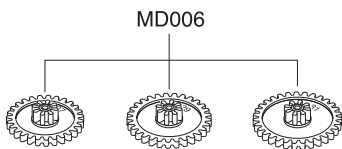

Exploded View / Explosionszeichnung Eclaté / Despiece / 分解図

Spare Parts / Ersatzteile / Pièces détachées / Repuestos / スペアパーツ

No. 品番	Description パーツ名	★定価 (税込)
MD202	Front Suspension Arm Set (MA-020) フロントサスペンションアームセット (MA-020)	440
MD204	Front Suspension Shaft Set (MA-020) フロントサスペンションシャフトセット (MA-020)	550
MD205	Universal Swing Shaft (Long) ユニバーサルスイングシャフト (ロング)	660
MD209	Rear Main Chassis Set (ASF/SPORTS) リヤメインシャシーセット (ASF/スポーツ)	550
MD005	Differential Gear Assy デフギヤアッセンブリー	660
MD006	Pinion & Spur Gears Set ピニオン & スパーギヤセット	770
MD008	Universal Swing Shaft ユニバーサルスイングシャフト	1100
MD009P	Motor Set モーターセット	1320
MD301	Main Chassis Set (MINI-Z FWD) メインシャシーセット (MINI-Z FWD)	1100
MD302	Upper Cover Set (MINI-Z FWD) アッパーカバーセット (MINI-Z FWD)	770
MD303	Chassis Small Parts Set (MINI-Z FWD) シャシー小物パーツセット (MINI-Z FWD)	770
MD304	Servo Gear Set (MINI-Z FWD) サーボギヤセット (MINI-Z FWD)	660
MD305	Servo Saver Assy (MINI-Z FWD) サーボセイバーアッセンブリー (MINI-Z FWD)	880
MD306	Tie Rod & Motor Plate Set (MINI-Z FWD) タイロッド & モータープレートセット (MINI-Z FWD)	660
MD307	Front Suspension Set (MINI-Z FWD) フロントサスペンションセット (MINI-Z FWD)	880
MD308	Drive Shaft (MINI-Z FWD) ドライブシャフト (MINI-Z FWD)	440
MD309	Screw Set (MINI-Z FWD) ビスセット (MINI-Z FWD)	440
MD310	R/C Unit Set (MINI-Z FWD/RA39) R/Cユニットセット (MINI-Z FWD/RA39)	7700
MDW001	Ball Bearing Set (AWD) ボールベアリングセット (AWD)	3080
BRG022	Shield Bearing (6x10x3mm) 2pcs. シールドベアリング (6x10x3mm) 2個入り	1100
MZ8-4	Potentiometer ポテンシヨメーター	550

Exploded View / Explosionszeichnung Eclaté / Despiece / 分解図

メーカー指定の純正部品を使用して
安全にR/Cを楽しみましょう。

* Included with Body Set.
Karosserie im Lieferumfang
enthalten
Carrosserie incluse.
Incluye carrocería.
ボディセットに付属しています。