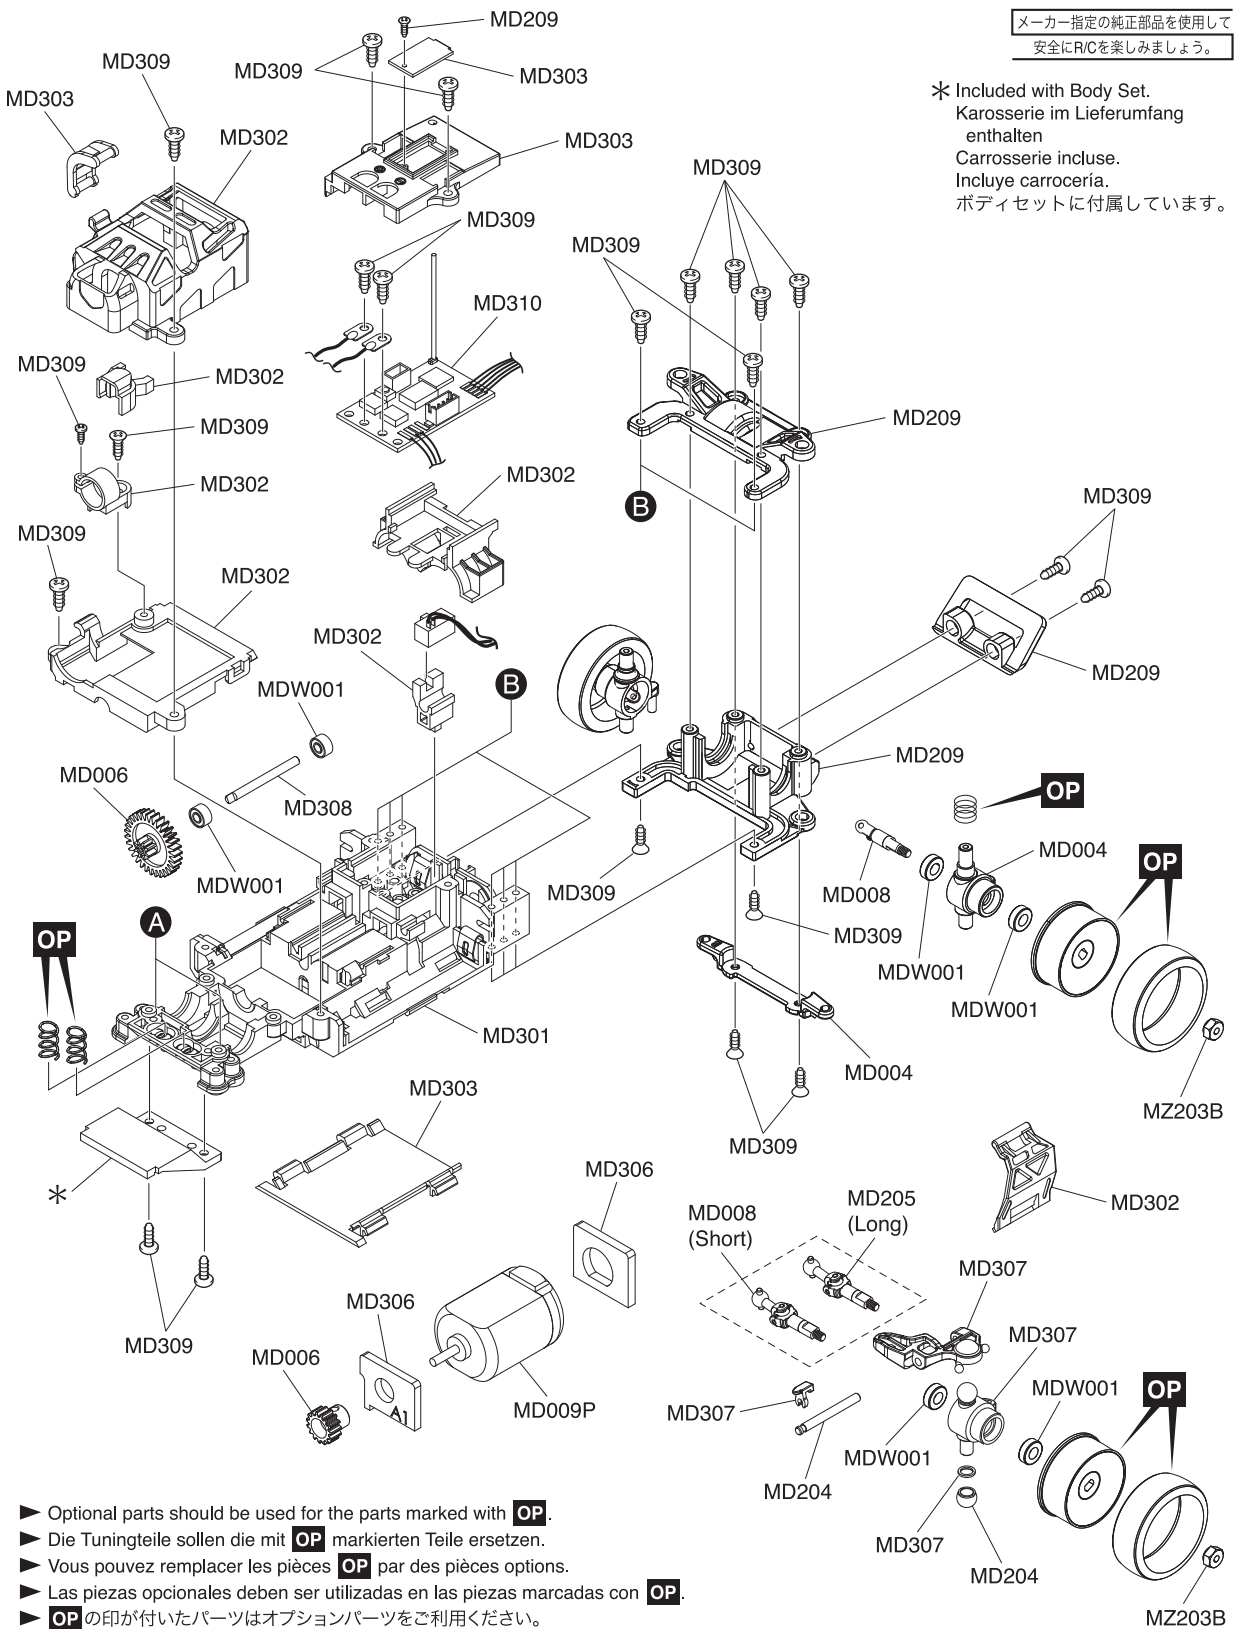

Exploded View / Explosionszeichnung Eclaté / Despiece / 分解図

Spare Parts / Ersatzteile / Pièces détachées / Repuestos / スペアパーツ

No. 品番	Description パーツ名	★定価 (税込)
MD202	Front Suspension Arm Set (MA-020) フロントサスペンションアームセット (MA-020)	440
MD204	Front Suspension Shaft Set (MA-020) フロントサスペンションシャフトセット (MA-020)	550
MD205	Universal Swing Shaft (Long) ユニバーサルスイングシャフト (ロング)	660
MD209	Rear Main Chassis Set (ASF/SPORTS) リヤメインシャシーセット (ASF/スポーツ)	550
MD005	Differential Gear Assy デフギヤアッセンブリー	660
MD006	Pinion & Spur Gears Set ピニオン & スパーギヤセット	770
MD008	Universal Swing Shaft ユニバーサルスイングシャフト	1100
MD009P	Motor Set モーターセット	1320
MD301	Main Chassis Set (MINI-Z FWD) メインシャシーセット (MINI-Z FWD)	1100
MD302	Upper Cover Set (MINI-Z FWD) アッパーカバーセット (MINI-Z FWD)	770
MD303	Chassis Small Parts Set (MINI-Z FWD) シャシー小物パーツセット (MINI-Z FWD)	770
MD304	Servo Gear Set (MINI-Z FWD) サーボギヤセット (MINI-Z FWD)	660
MD305	Servo Saver Assy (MINI-Z FWD) サーボセイバーアッセンブリー (MINI-Z FWD)	880
MD306	Tie Rod & Motor Plate Set (MINI-Z FWD) タイロッド & モータープレートセット (MINI-Z FWD)	660
MD307	Front Suspension Set (MINI-Z FWD) フロントサスペンションセット (MINI-Z FWD)	880
MD308	Drive Shaft (MINI-Z FWD) ドライブシャフト (MINI-Z FWD)	440
MD309	Screw Set (MINI-Z FWD) ビスセット (MINI-Z FWD)	440
MD310	R/C Unit Set (MINI-Z FWD/RA39) R/Cユニットセット (MINI-Z FWD/RA39)	7700
MDW001	Ball Bearing Set (AWD) ボールベアリングセット (AWD)	3080
BRG022	Shield Bearing (6x10x3mm) 2pcs. シールドベアリング (6x10x3mm) 2個入り	1100
MZ8-4	Potentiometer ポテンシヨメーター	550

Exploded View / Explosionszeichnung Eclaté / Despiece / 分解図

メーカー指定の純正部品を使用して
安全にR/Cを楽しみましょう。

* Included with Body Set.
Karosserie im Lieferumfang
enthalten
Carrosserie incluse.
Incluye carrocería.
ボディセットに付属しています。

- ▶ Optional parts should be used for the parts marked with **OP**.
- ▶ Die Tuningteile sollen die mit **OP** markierten Teile ersetzen.
- ▶ Vous pouvez remplacer les pièces **OP** par des pièces options.
- ▶ Las piezas opcionales deben ser utilizadas en las piezas marcadas con **OP**.
- ▶ **OP**の印が付いたパーツはオプションパーツをご利用ください。