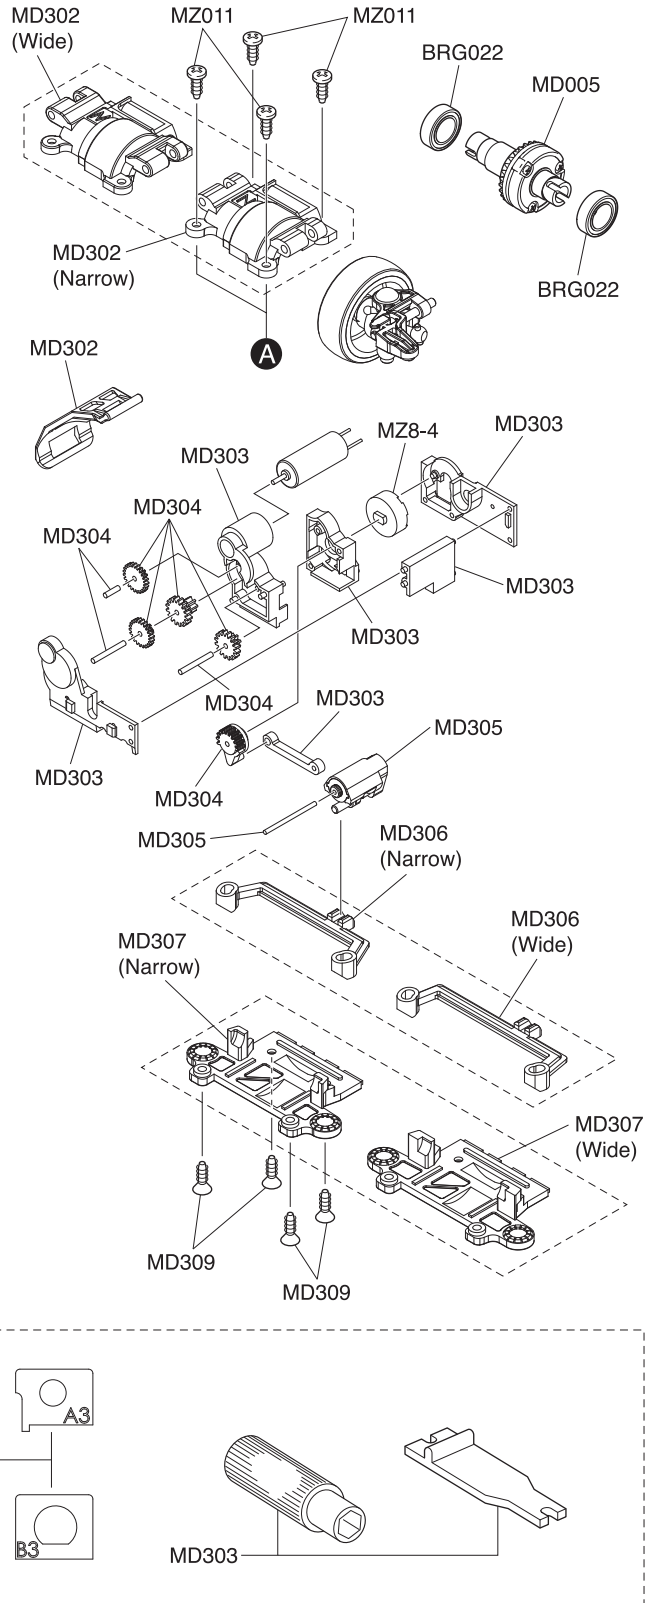

Exploded View / Explosionszeichnung Eclaté / Despiece / 分解図

Spare Parts / Ersatzteile / Pièces détachées / Repuestos / スペアパーツ

No. 品番	Description パーツ名	★定価 (税込)
MD202	Front Suspension Arm Set (MA-020) フロントサスペンションアームセット (MA-020)	440
MD204	Front Suspension Shaft Set (MA-020) フロントサスペンションシャフトセット (MA-020)	550
MD205	Universal Swing Shaft (Long) ユニバーサルスイングシャフト (ロング)	660
MD209	Rear Main Chassis Set (ASF/SPORTS) リヤメインシャシーセット (ASF/スポーツ)	550
MD005	Differential Gear Assy デフギヤアッセンブリー	660
MD006	Pinion & Spur Gears Set ピニオン & スパーギヤセット	770
MD008	Universal Swing Shaft ユニバーサルスイングシャフト	1100
MD009P	Motor Set モーターセット	1320
MD301	Main Chassis Set (MINI-Z FWD) メインシャシーセット (MINI-Z FWD)	1100
MD302	Upper Cover Set (MINI-Z FWD) アッパーカバーセット (MINI-Z FWD)	770
MD303	Chassis Small Parts Set (MINI-Z FWD) シャシー小物パーツセット (MINI-Z FWD)	770
MD304	Servo Gear Set (MINI-Z FWD) サーボギヤセット (MINI-Z FWD)	660
MD305	Servo Saver Assy (MINI-Z FWD) サーボセイバーアッセンブリー (MINI-Z FWD)	880
MD306	Tie Rod & Motor Plate Set (MINI-Z FWD) タイロッド & モータープレートセット (MINI-Z FWD)	660
MD307	Front Suspension Set (MINI-Z FWD) フロントサスペンションセット (MINI-Z FWD)	880
MD308	Drive Shaft (MINI-Z FWD) ドライブシャフト (MINI-Z FWD)	440
MD309	Screw Set (MINI-Z FWD) ビスセット (MINI-Z FWD)	440
MD310	R/C Unit Set (MINI-Z FWD/RA39) R/Cユニットセット (MINI-Z FWD/RA39)	7700
MDW001	Ball Bearing Set (AWD) ボールベアリングセット (AWD)	3080
BRG022	Shield Bearing (6x10x3mm) 2pcs. シールドベアリング (6x10x3mm) 2個入り	1100
MZ8-4	Potentiometer ポテンシヨメーター	550

Exploded View / Explosionszeichnung Eclaté / Despiece / 分解図

メーカー指定の純正部品を使用して
安全にR/Cを楽しみましょう。

* Included with Body Set.
Karosserie im Lieferumfang
enthalten
Carrosserie incluse.
Incluye carrocería.
ボディセットに付属しています。

- ▶ Optional parts should be used for the parts marked with **OP**.
- ▶ Die Tuningteile sollen die mit **OP** markierten Teile ersetzen.
- ▶ Vous pouvez remplacer les pièces **OP** par des pièces options.
- ▶ Las piezas opcionales deben ser utilizadas en las piezas marcadas con **OP**.
- ▶ **OP**の印が付いたパーツはオプションパーツをご利用ください。