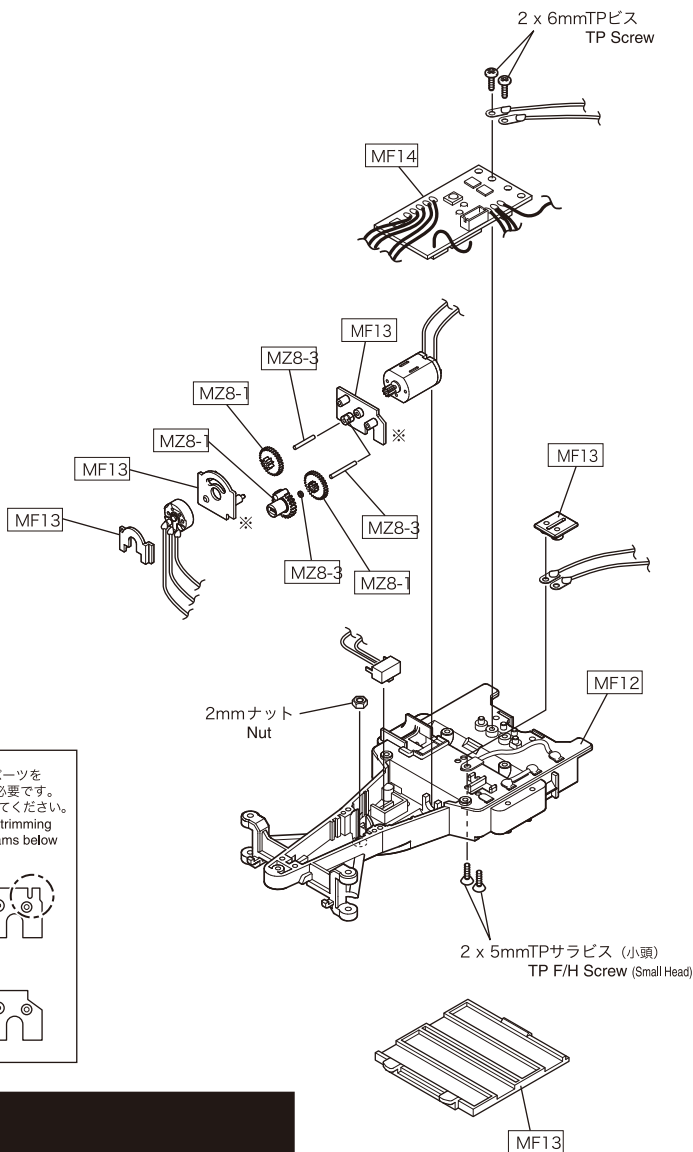

分解図 Exploded View

※マークの部分2点はスペアパーツを使用する時に一部切除加工が必要です。下記のイラストに従って加工してください。
If replacing the 2 parts below, trimming is required. Refer to the diagrams below and trim as required.

スペアパーツ Spare Parts

★: FOR JAPANESE MARKET ONLY.

品番 No.	パーツ名 Part Name	★定価 (税込)
MF12	メインシャシー (ASF対応) Main Chassis (ASF)	1575
MF13	シャシー小物セット (ASF) Chassis Small Parts Set (ASF)	578
MF14	R/C ユニットセット (2.4GHz / RA-18F) R/C Unit Set (for 2.4GHz / RA-18F)	8400