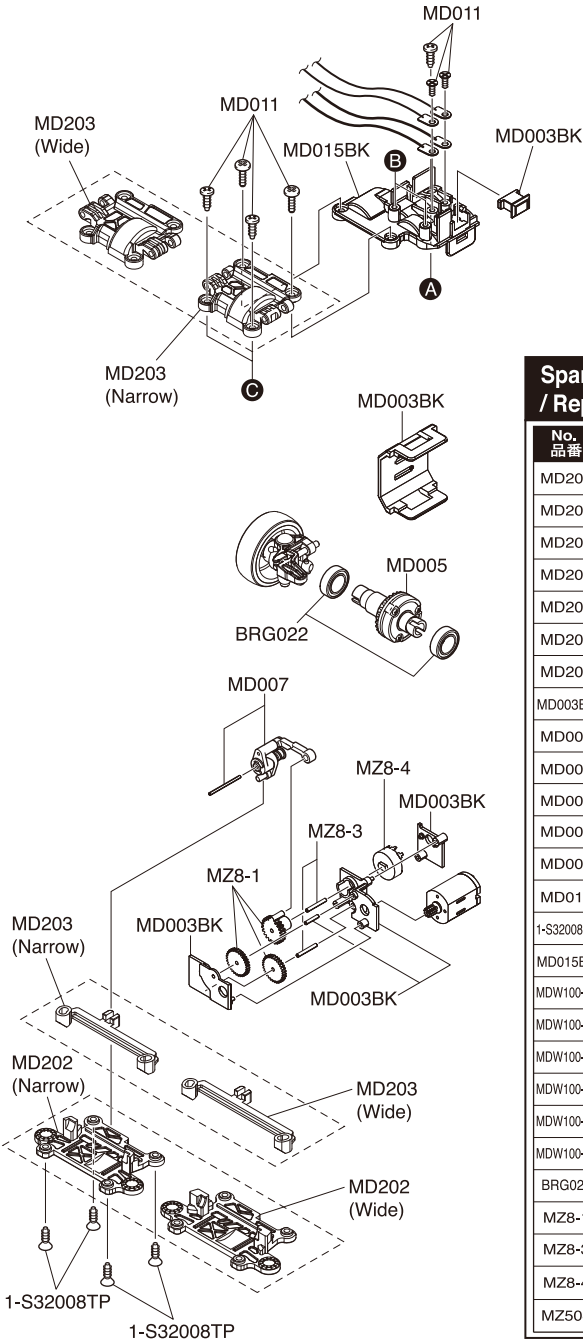

メーカー指定の純正部品を使用して
安全にR/Cを楽しみましょう。

**Spare Parts / Ersatzteile / Pieces detachees.
/ Repuestos / スペアパーツ**

No. 品番	Description パーツ名	★定価 (税抜)
MD201	Front Main Chassis Set (MA-020) フロントメインシャシーセット (MA-020)	1000
MD202	Front Suspension Arm Set (MA-020) フロントサスペンションアームセット (MA-020)	400
MD203	Front Upper Bulk Cover Set (MA-020) フロントアッパーバルクカバーセット (MA-020)	700
MD204	Front Suspension Shaft Set (MA-020) フロントサスペンションシャフトセット (MA-020)	500
MD205	Universal Swing Shaft (Long) ユニバーサルスイングシャフト (ロング)	600
MD206	R/C Unit Set (2.4GHz/RA-30) R/Cユニットセット (2.4GHz/RA-30)	11000
MD207	Receiver Cover Set (VE) レシーバーカバーセット (VE)	400
MD003BK	Small Parts Set (AWD/Black) 小物パーツセット (AWD/ブラック)	600
MD004	Knuckle & Motor Holder Set ナックル&モーターホルダーセット	500
MD005	Differential Gear Assy デフギヤアッセンブリー	600
MD006	Pinion & Spur Gears Set ピニオン&スパーギヤセット	700
MD007	Servo Saver Assy サーボセイバーアッセンブリー	600
MD008	Universal Swing Shaft ユニバーサルスイングシャフト	1000
MD011	Screw Set ビスセット	450
1-S32008TP	2x8mm Tapping Flat Head Screw 2x8mm皿タッピングビス	200
MD015BK	Rear Main Chassis Set (AWD/Black) リアメインシャシーセット (AWD/ブラック)	500
MDW100-02	Rear Chassis Set (For Rear Double Wishbone Suspension Set) リアシャシーセット (AWD/リヤダブルウィッシュボーンサスペンションセット用)	1600
MDW100-03	Suspension Arm Set (For Rear Double Wishbone Suspension Set) リアサアームセット (AWD/リヤダブルウィッシュボーンサスペンションセット用)	1800
MDW100-04	Sper Gear Set (For Rear Double Wishbone Suspension Set) スパーギヤセット (LL) (AWD/リヤダブルウィッシュボーンサスペンションセット用)	600
MDW100-05	Upper Rod & Suspension Shaft Set (For Rear Double Wishbone Suspension Set) アッパーロッド&サスシャフトセット (AWD/リヤダブルウィッシュボーンサスペンションセット用)	1500
MDW100-06	Screw Set (For Rear Double Wishbone Suspension Set) ビスセット (AWD/リヤダブルウィッシュボーンサスペンションセット用)	600
MDW100-07	Long Suspension Arm Set (For Rear Double Wishbone Suspension Set) ロングリヤサアームセット (AWD/リヤダブルウィッシュボーンサスペンションセット用)	500
BRG022	Shield Bearing (6 x 10 x 3 mm) 2pcs. シールドベアリング (6 x 10 x 3 mm) 2個入り	1000
MZ8-1	Servo Gear Set サーボギヤセット	400
MZ8-3	Servo Gear Shaft Set サーボギヤシャフトセット	350
MZ8-4	Potentiometer ポテンシヨメーター	500
MZ504	XSPEED VE Motor XSPEED VE モーター	4000