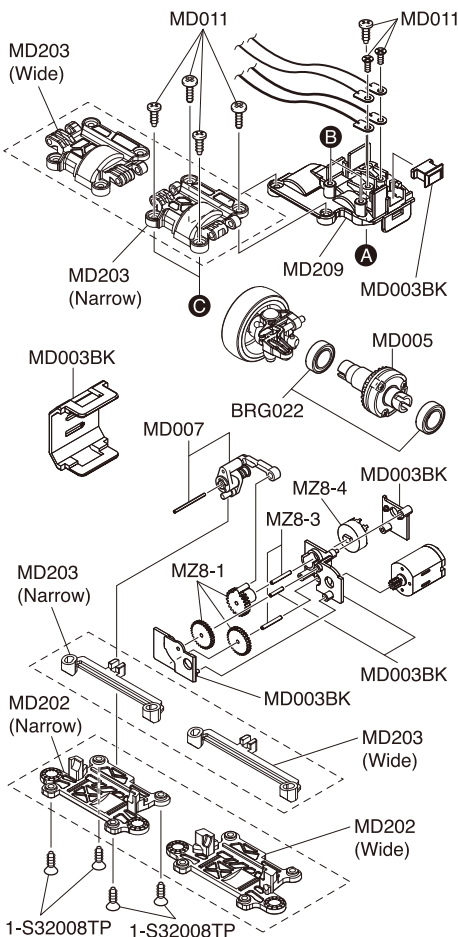

# Exploded View / Explosionszeichnung Eclaté / Despiece / 分解図

メーカー指定の純正部品を使用して  
安全にRCを楽しみましょう。

## Spare Parts / Ersatzteile / Pièces détachées / Repuestos / スペアパーツ

No. 品番	Description パーツ名	★定価 (税抜)
MD201	Front Main Chassis Set (MA-020) フロントメインシャシーセット (MA-020)	1000
MD202	Front Suspension Arm Set (MA-020) フロントサスペンションアームセット (MA-020)	400
MD203	Front Upper Bulk Cover Set (MA-020) フロントアッパーバルクカバーセット (MA-020)	700
MD204	Front Suspension Shaft Set (MA-020) フロントサスペンションシャフトセット (MA-020)	500
MD205	Universal Swing Shaft (Long) ユニバーサルスイングシャフト (ロング)	600
MD208	R/C Unit Set (2.4GHz/RA-31) R/Cユニットセット (2.4GHz/RA-31)	7000
MD209	Rear Main Chassis Set (ASF/SPORTS) リアメインシャシーセット (ASF/スポーツ)	500
MD002B	Rear Main Chassis Set リアメインシャシーセット	500
MD003BK	Small Parts Set (AWD/Black) 小物パーツセット (AWD/ブラック)	600
MD004	Knuckle & Motor Holder Set ナックル&モーターホルダーセット	500
MD005	Differential Gear Assy デフギアアッセンブリー	600
MD006	Pinion & Spur Gears Set ピニオン&スパーギヤセット	700
MD007	Servo Saver Assy サーボセイバーアッセンブリー	600
MD008	Universal Swing Shaft ユニバーサルスイングシャフト	1000
MD009P	Motor Set モーターセット	1200
MD011	Screw Set ビスセット	450
1-S32008TP	2x8mm Tapping Flat Head Screw (10pcs) 2x8mm皿タップピン (10本入)	200
MDW001	Ball Bearing Set (AWD) ボールベアリングセット (AWD)	2800
BRG022	Shield Bearing (6x10x3mm) 2pcs. シールドベアリング (6x10x3mm) 2個入り	1000
MZ8-1	Servo Gear Set サーボギヤセット	400
MZ8-3	Servo Gear Shaft Set サーボギヤシャフトセット	350
MZ8-4	Potentiometer ポテンショメーター	500