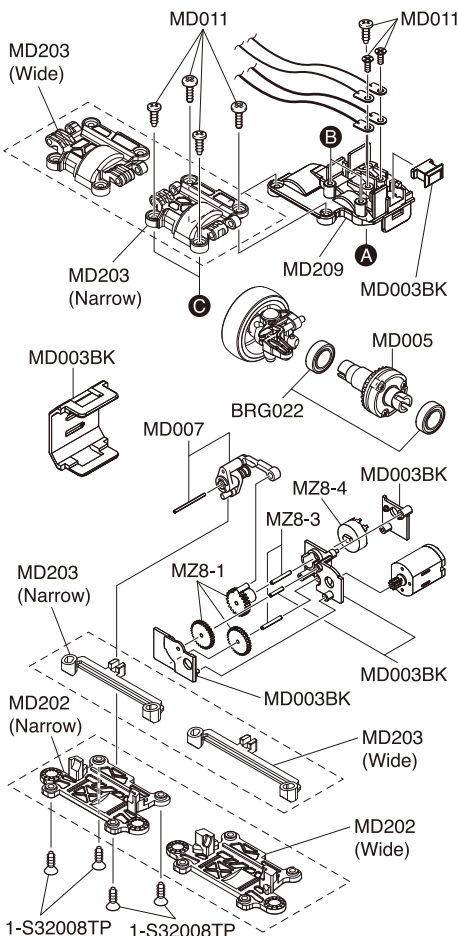

Exploded View / Explosionszeichnung Eclaté / Despiece / 分解図

メーカー指定の純正部品を使用して
安全にRCを楽しみましょう。

Spare Parts / Ersatzteile / Pièces détachées / Repuestos / スペアパーツ

| No. 品番 | Description パーツ名 | ★定価 (税抜) |
|------------|--|-------------|
| MD201 | Front Main Chassis Set (MA-020) フロントメインシャシーセット (MA-020) | 1000 |
| MD202 | Front Suspension Arm Set (MA-020) フロントサスペンションアームセット (MA-020) | 400 |
| MD203 | Front Upper Bulk Cover Set (MA-020) フロントアッパーバルクカバーセット (MA-020) | 700 |
| MD204 | Front Suspension Shaft Set (MA-020) フロントサスペンションシャフトセット (MA-020) | 500 |
| MD205 | Universal Swing Shaft (Long) ユニバーサルスイングシャフト (ロング) | 600 |
| MD208 | R/C Unit Set (2.4GHz/RA-31) R/Cユニットセット (2.4GHz/RA-31) | 7000 |
| MD209 | Rear Main Chassis Set (ASF/SPORTS) リアメインシャシーセット (ASF/スポーツ) | 500 |
| MD002B | Rear Main Chassis Set リアメインシャシーセット | 500 |
| MD003BK | Small Parts Set (AWD/Black) 小物パーツセット (AWD/ブラック) | 600 |
| MD004 | Knuckle & Motor Holder Set ナックル&モーターホルダーセット | 500 |
| MD005 | Differential Gear Assy デフギアアッセンブリー | 600 |
| MD006 | Pinion & Spur Gears Set ピニオン&スパーギヤセット | 700 |
| MD007 | Servo Saver Assy サーボセイバーアッセンブリー | 600 |
| MD008 | Universal Swing Shaft ユニバーサルスイングシャフト | 1000 |
| MD009P | Motor Set モーターセット | 1200 |
| MD011 | Screw Set ビスセット | 450 |
| 1-S32008TP | 2x8mm Tapping Flat Head Screw (10pcs) 2x8mm皿タップピン (10本入) | 200 |
| MDW001 | Ball Bearing Set (AWD) ボールベアリングセット (AWD) | 2800 |
| BRG022 | Shield Bearing (6x10x3mm) 2pcs. シールドベアリング (6x10x3mm) 2個入り | 1000 |
| MZ8-1 | Servo Gear Set サーボギヤセット | 400 |
| MZ8-3 | Servo Gear Shaft Set サーボギヤシャフトセット | 350 |
| MZ8-4 | Potentiometer ポテンショメーター | 500 |