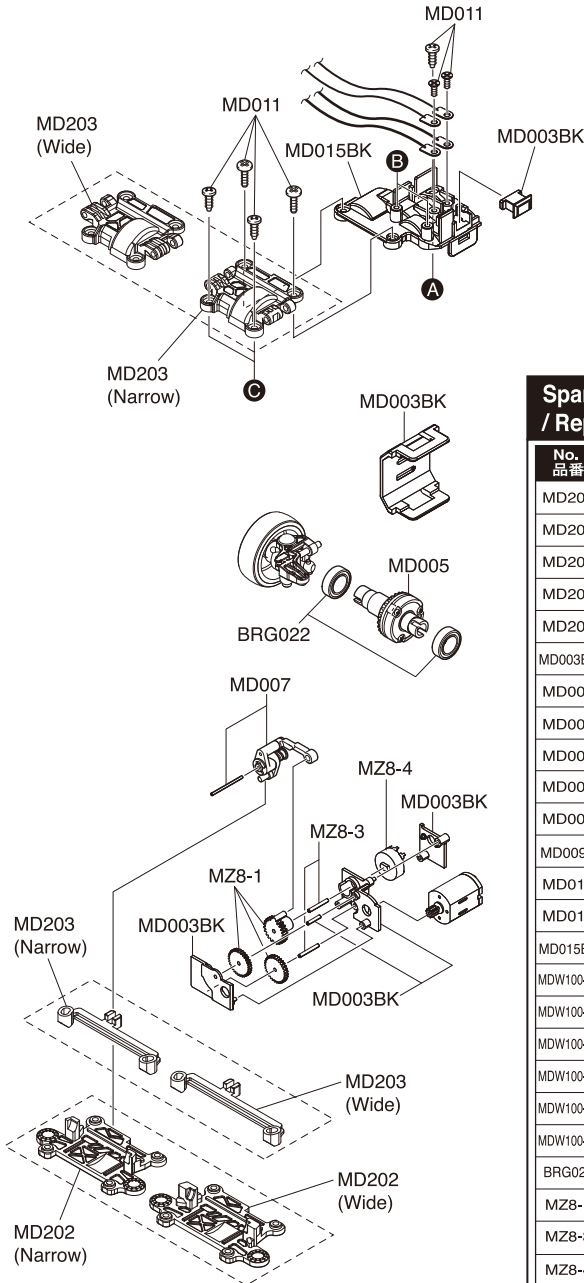

メーカー指定の純正部品を使用して
安全にR/Cを楽しみましょう。

**Spare Parts / Ersatzteile / Pieces detachees.
/ Repuestos / スペアパーツ**

No. 品番	Description パーツ名	★定価 (税抜)
MD201	Front Main Chassis Set (MA-020) フロントメインシャシーセット (MA-020)	1000
MD202	Front Suspension Arm Set (MA-020) フロントサスペンションアームセット (MA-020)	400
MD203	Front Upper Bulk Cover Set (MA-020) フロントアッパーバルクカバーセット (MA-020)	700
MD204	Front Suspension Shaft Set (MA-020) フロントサスペンションシャフトセット (MA-020)	500
MD205	Universal Swing Shaft (Long) ユニバーサルスイングシャフト (ロング)	600
MD003BK	Small Parts Set (AWD/Black) 小物パーツセット (AWD/ブラック)	600
MD004	Knuckle & Motor Holder Set ナックル&モーターホルダーセット	500
MD005	Differential Gear Assy デフギヤアッセンブリー	600
MD006	Pinion & Spur Gears Set ピニオン&スパーギヤセット	700
MD007	Servo Saver Assy サーボセイバーアッセンブリー	600
MD008	Universal Swing Shaft ユニバーサルスイングシャフト	1000
MD009P	Motor Set モーターセット	1200
MD011	Screw Set ビスセット	450
MD014	R/C Unit Set (2.4GHz/RA-23T/TikiTiki) R/Cユニットセット (2.4GHz/RA-23T/TikiTiki)	9000
MD015BK	Rear Main Chassis Set (AWD/Black) リアメインシャシーセット (AWD/ブラック)	500
MDW100-02	Rear Chassis Set (For Rear Double Wishbone Suspension Set) リアシャシーセット (AWD/リアダブルウィッシュボーンサスペンションセット用)	1600
MDW100-03	Suspension Arm Set (For Rear Double Wishbone Suspension Set) リアサアームセット (AWD/リアダブルウィッシュボーンサスペンションセット用)	1800
MDW100-04	Sper Gear Set (For Rear Double Wishbone Suspension Set) スパーギヤセット (L) (AWD/リアダブルウィッシュボーンサスペンションセット用)	600
MDW100-05	Upper Rod & Suspension Shaft Set (For Rear Double Wishbone Suspension Set) アッパーロッド&ササシャフトセット (AWD/リアダブルウィッシュボーンサスペンションセット用)	1500
MDW100-06	Screw Set (For Rear Double Wishbone Suspension Set) ビスセット (AWD/リアダブルウィッシュボーンサスペンションセット用)	600
MDW100-07	Long Suspension Arm Set (For Rear Double Wishbone Suspension Set) ロングリヤサアームセット (AWD/リアダブルウィッシュボーンサスペンションセット用)	500
BRG022	Shield Bearing (6 x 10 x 3 mm) 2pcs. シールドベアリング (6 x 10 x 3 mm) 2個入り	1000
MZ8-1	Servo Gear Set サーボギヤセット	400
MZ8-3	Servo Gear Shaft Set サーボギヤシャフトセット	350
MZ8-4	Potentiometer ポテンショメーター	500