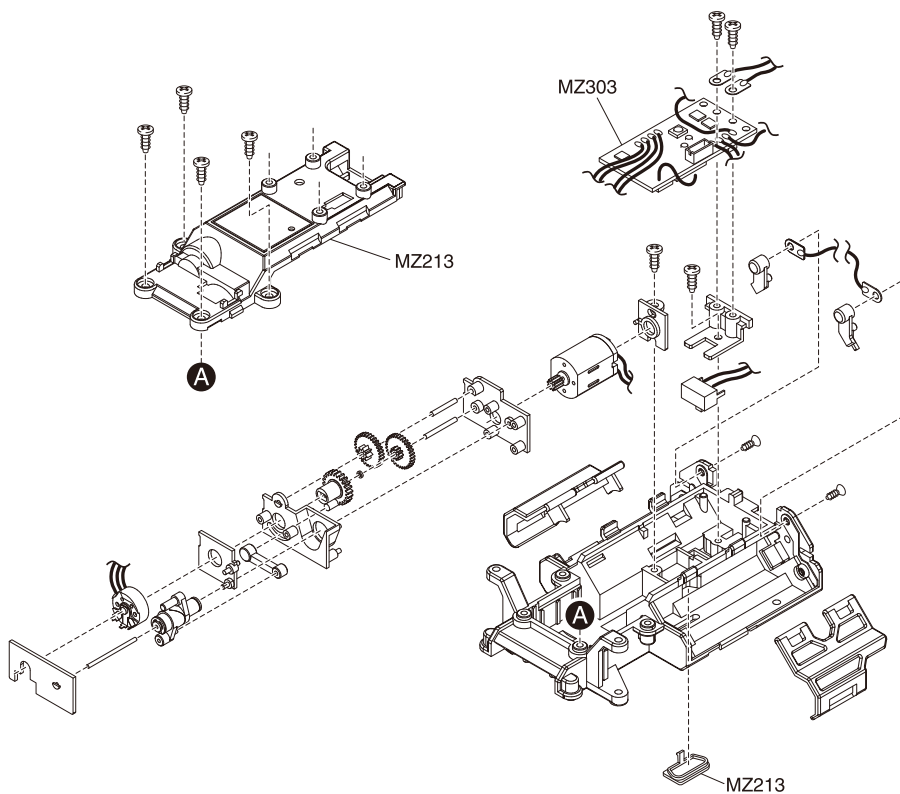

# EXPLODED VIEW 分解図

MR-02

メーカー指定の純正部品を使用して  
安全にR/Cを楽しみましょう。

## 分解図

**MR-015**

メーカー指定の純正部品を使用して  
安全にR/Cを楽しみましょう。