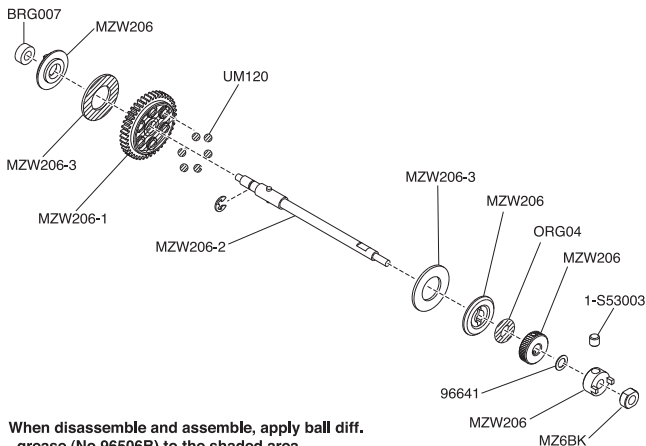

Steering Servo / Lenkservo / Servo de direction
Servo de dirección / ステアリングサーボ

メーカー指定の純正部品を使用して
安全にR/Cを楽しみましょう。

- ▶ The optional parts should be used for the parts marked with **OP**.
- ▶ Die Tuningteile sollen die mit **OP** markierten Teile ersetzen.
- ▶ Vous pouvez remplacer les pièces **OP** par des pièces options.
- ▶ Las piezas opcionales deben ser utilizadas en las piezas marcadas con **OP**.
- ▶ **OP** の印が付いたパーツはオプションパーツをご利用ください。

メーカー指定の純正部品を使用して
安全にR/Cを楽しみましょう。

Ball Differential / Kugeldifferential / Différentiel à bille
Diferencial Bolas / ボールデフ

When disassemble and assemble, apply ball diff.
grease (No.96506B) to the shaded area.

Bei Demontage und Montage, verwenden

Sie Kugeldifferentialfett (Art.: 96506B) im markierten Bereich.

Lors du montage et démontage, appliquer de la graisse (#96506B) sur la partie hachurée.

Quando desmontes y montes, aplica grasa (No.96506B) en la parte sombreada
del diferencial de bolas.

※分解、組立をする際は斜線部分にNo.96506Bボールデフグリスを塗ります。