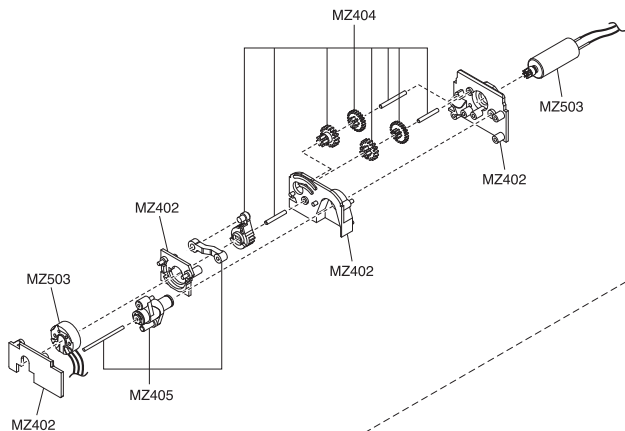

Steering Servo / Lenkservo / Servo de direction
Servo de dirección / ステアリングサーボ

メーカー指定の純正部品を使用して
安全にR/Cを楽しみましょう。

- ▶ The optional parts should be used for the parts marked with **OP**.
- ▶ Die Tuningteile sollen die mit **OP** markierten Teile ersetzen.
- ▶ Vous pouvez remplacer les pièces **OP** par des pièces options.
- ▶ Las piezas opcionales deben ser utilizadas en las piezas marcadas con **OP**.
- ▶ **OP** の印が付いたパーツはオプションパーツをご利用ください。

メーカー指定の純正部品を使用して
安全にR/Cを楽しみましょう。

Ball Differential / Kugeldifferential / Différentiel à bille
Diferencial Bolas / ボールデフ

When disassemble and assemble, apply ball diff.
grease (No.96506B) to the shaded area.

Bei Demontage und Montage, verwenden

Sie Kugeldifferentialfett (Art.: 96506B) im markierten Bereich.

Lors du montage et démontage, appliquer de la graisse (#96506B) sur la partie hachurée.

Quando desmontes y montes, aplica grasa (No.96506B) en la parte sombreada
del diferencial de bolas.