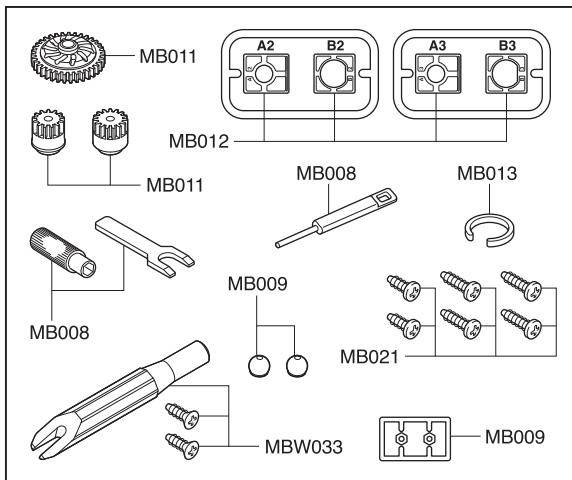

# Exploded View / Explosionszeichnung Eclaté / Despiece / 分解図

## Spare Parts / Ersatzteile / Pieces detachees. / Repuestos / スペアパーツ

No. 品番	Description パーツ名
MB001-1	メインシャシー Main Chassis
MB003	バッテリーホルダーセット Battery Holder Set
MB004	バルクヘッドセット Bulkhead Set
MB005	サスペンションロッドセット Suspension Rod Set
MB006	ササアームセット Suspension Arm Set
MB007	フロントハブキャリアセット Front Hub Carrier Set
MB008	サーボプレートセット Servo Plate Set
MB009	サーボセイバーセット Servo Saver Set
MB010	サーボギヤセット Servo Gear Set
MB011	ピニオン&スパーギヤセット Pinion & Spur Gear Set
MB012	モーターマウントセット Motor Mount Set
MB013	オイルダンパーセット Oil Shock Set
MB014	ホイールアクスル Wheel Axle
MB015	サスピンセット Suspension Pin Set
MB016	センターシャフトセット Center Shaft Set
MB017	ロアサスシャフトセット Lower Suspension Shaft Set
MB018	ピロボールセット Pillow Ball Set
MB019	サーボシャフトセット Servo Shaft Set
MB020	デフギヤアッセンブリー Differential Gear Assy
MB021	ビスセット Screw Set
MB023B	ブラシレス用ESCユニット (ミニッツバギー) Brushless for ESC unit (Mini-Z Buggy)
MB025	R/Cユニットセット (RA-44) R/C Unit Set (RA-44)
MBW033	アンダーガード&ボールスタッドレンチ (ミニッツバギー) Under Guard & Ball Stud Wrench (Mini-Z Buggy)
MV14	ピロボールセット Pillow Ball Set
MZ604	ブラシレスモーター (XSPEED 85) Brushless Motor (XSPEED 85)
BRG007	シールドベアリング (3x6x2.5) 2入 Shield Bearing (3x6x2.5) 2Pcs
BRG022	シールドベアリング (6x10x3) 2入 Shield Bearing (6x10x3) 2Pcs

▶ The optional parts should be used for the parts marked with **OP**.

▶ Die Tuningteile sollen die mit **OP** markierten Teile ersetzen.

▶ Vous pouvez remplacer les pièces **OP** par des pièces options

▶ Las piezas opcionales deben ser utilizadas en las piezas marcadas con **OP**

▶ **OP** の印が付いたパーツはオプションパーツをご利用ください。