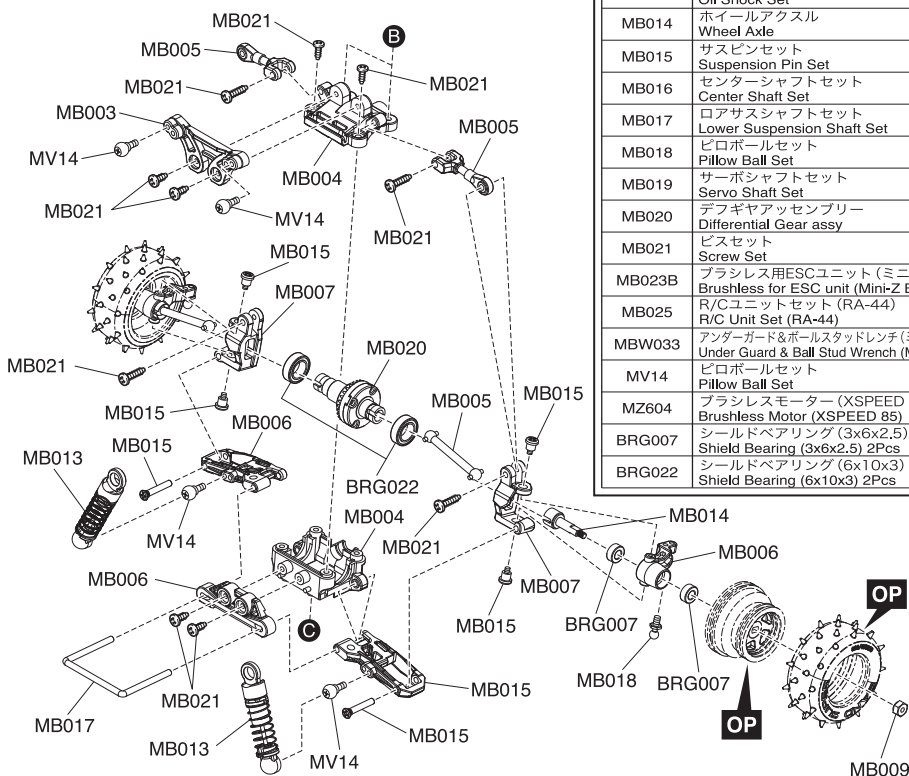

# Exploded View / Explosionszeichnung Eclaté / Despiece / 分解図

## Spare Parts / Ersatzteile / Pieces detachees. / Repuestos / スペアパーツ

No. 品番	Description パーツ名
MB001-1	メインシャシー Main Chassis
MB003	バッテリーホルダーセット Battery Holder Set
MB004	バルクヘッドセット Bulkhead Set
MB005	サスペンションロッドセット Suspension Rod Set
MB006	ササアームセット Suspension Arm Set
MB007	フロントハブキャリアセット Front Hub Carrier Set
MB008	サーボプレートセット Servo Plate Set
MB009	サーボセイバーセット Servo Saver Set
MB010	サーボギヤセット Servo Gear Set
MB011	ピニオン&スパーギヤセット Pinion & Spur Gear Set
MB012	モーターマウントセット Motor Mount Set
MB013	オイルダンパーセット Oil Shock Set
MB014	ホイールアクスル Wheel Axle
MB015	サスピンセット Suspension Pin Set
MB016	センターシャフトセット Center Shaft Set
MB017	ロアサスシャフトセット Lower Suspension Shaft Set
MB018	ピロボールセット Pillow Ball Set
MB019	サーボシャフトセット Servo Shaft Set
MB020	デフギヤアッセンブリー Differential Gear Assy
MB021	ビスセット Screw Set
MB023B	ブラシレス用ESCユニット (ミニッツバギー) Brushless for ESC unit (Mini-Z Buggy)
MB025	R/Cユニットセット (RA-44) R/C Unit Set (RA-44)
MBW033	アンダーガード&ボールスタッドレンチ (ミニッツバギー) Under Guard & Ball Stud Wrench (Mini-Z Buggy)
MV14	ピロボールセット Pillow Ball Set
MZ604	ブラシレスモーター (XSPEED 85) Brushless Motor (XSPEED 85)
BRG007	シールドベアリング (3x6x2.5) 2入 Shield Bearing (3x6x2.5) 2Pcs
BRG022	シールドベアリング (6x10x3) 2入 Shield Bearing (6x10x3) 2Pcs

▶ The optional parts should be used for the parts marked with **OP**.

▶ Die Tuningteile sollen die mit **OP** markierten Teile ersetzen.

▶ Vous pouvez remplacer les pièces **OP** par des pièces options

▶ Las piezas opcionales deben ser utilizadas en las piezas marcadas con **OP**

▶ **OP** の印が付いたパーツはオプションパーツをご利用ください。