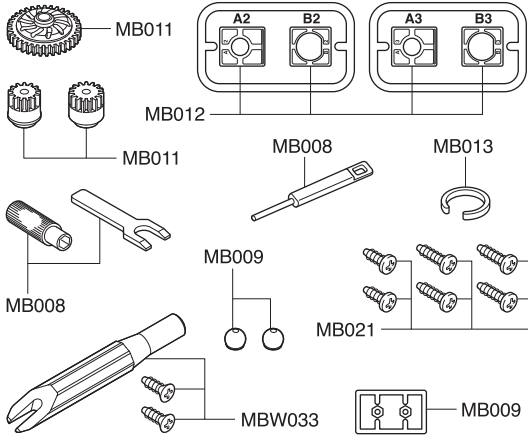

Exploded View / Explosionszeichnung Eclaté / Despiece / 分解図

Spare Parts / Ersatzteile / Pieces detachees. / Repuestos / スペアパーツ

No. 品番	Description パーツ名	★定価 (税抜)
MB001-1	メインシャシー Main Chassis	1000
MB003	バッテリーホルダーセット Battery Holder Set	500
MB004	バルクヘッドセット Bulkhead Set	400
MB005	サスペンションロッドセット Suspension Rod Set	400
MB006	サスアームセット Suspension Arm Set	500
MB007	フロントハブキャリアセット Front Hub Carrier Set	400
MB008	サーボプレートセット Servo Plate Set	500
MB009	サーボセイバーセット Servo Saver Set	500
MB010	サーボギヤセット Servo Gear Set	400
MB011	ピニオン&スパーギヤセット Pinion & Spur Gear Set	500
MB012	モーターマウントセット Motor Mount Set	350
MB013	オイルダンパーセット Oil Shock Set	2000
MB014	ホイールアクスル Wheel Axle	400
MB015	サスピンセット Suspension Pin Set	500
MB016	センターシャフトセット Center Shaft Set	700
MB017	ロアサスシャフトセット Lower Suspension Shaft Set	300
MB018	ピロボールセット Pillow Ball Set	400
MB019	サーボシャフトセット Servo Shaft Set	500
MB020	デフギヤアッセンブリー Differential Gear Assy	850
MB021	ビスセット Screw Set	650
MB023B	ブラシレス用ESCユニット (ミニッツバギー) Brushless for ESC unit (Mini-Z Buggy)	7800
MB025	R/Cユニットセット (RA-44) R/C Unit Set (RA-44)	7000
MBW033	アンダーガード&ボールスタッドレンチ (ミニッツバギー) Under Guard & Ball Stud Wrench (Mini-Z Buggy)	700
MV14	ピロボールセット Pillow Ball Set	500
MZ604	ブラシレスモーター (XSPEED 85) Brushless Motor (XSPEED 85)	5000
BRG007	シールドベアリング (3x6x2.5) 2入 Shield Bearing (3x6x2.5) 2Pcs	700
BRG022	シールドベアリング (6x10x3) 2入 Shield Bearing (6x10x3) 2Pcs	1000

▶ The optional parts should be used for the parts marked with **OP**.

▶ Die Tuningteile sollen die mit **OP** markierten Teile ersetzen.

▶ Vous pouvez remplacer les pièces **OP** par des pièces options

▶ Las piezas opcionales deben ser utilizadas en las piezas marcadas con **OP**

▶ **OP** の印が付いたパーツはオプションパーツをご利用ください。