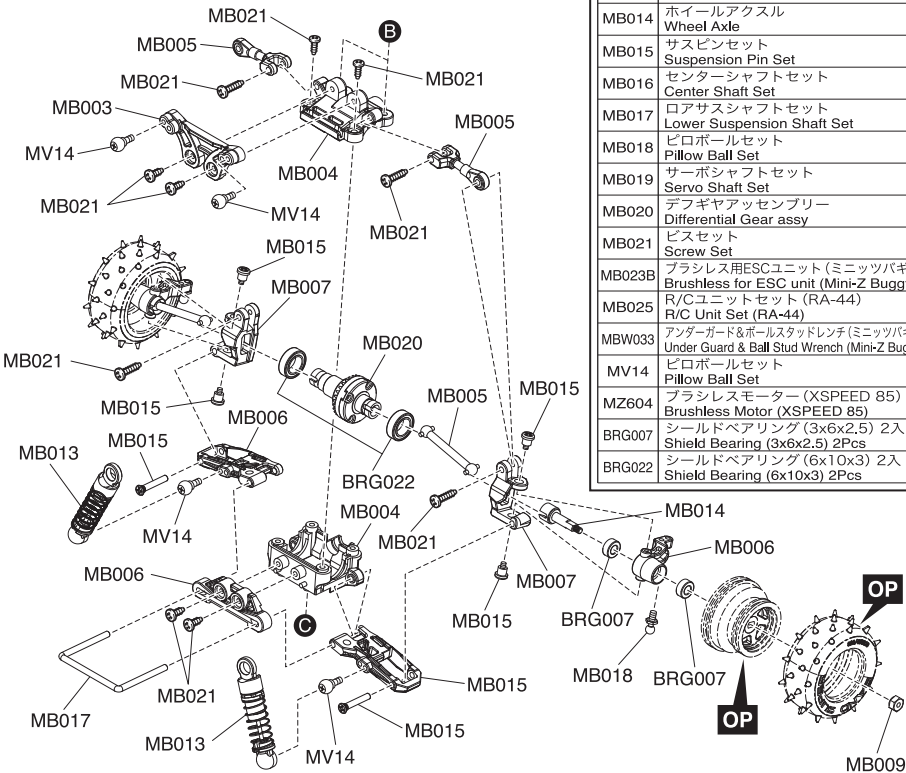

Exploded View / Explosionszeichnung Eclaté / Despiece / 分解図

Spare Parts / Ersatzteile / Pieces detachees. / Repuestos / スペアパーツ

No. 品番	Description パーツ名	★定価 (税抜)
MB001-1	メインシャシー Main Chassis	1000
MB003	バッテリーホルダーセット Battery Holder Set	500
MB004	バルクヘッドセット Bulkhead Set	400
MB005	サスペンションロッドセット Suspension Rod Set	400
MB006	サスアームセット Suspension Arm Set	500
MB007	フロントハブキャリアセット Front Hub Carrier Set	400
MB008	サーボプレートセット Servo Plate Set	500
MB009	サーボセイバーセット Servo Saver Set	500
MB010	サーボギヤセット Servo Gear Set	400
MB011	ピニオン&スパーギヤセット Pinion & Spur Gear Set	500
MB012	モーターマウントセット Motor Mount Set	350
MB013	オイルダンパーセット Oil Shock Set	2000
MB014	ホイールアクスル Wheel Axle	400
MB015	サスピンセット Suspension Pin Set	500
MB016	センターシャフトセット Center Shaft Set	700
MB017	ロアサスシャフトセット Lower Suspension Shaft Set	300
MB018	ピロボールセット Pillow Ball Set	400
MB019	サーボシャフトセット Servo Shaft Set	500
MB020	デフギヤアッセンブリー Differential Gear Assy	850
MB021	ビスセット Screw Set	650
MB023B	ブラシレス用ESCユニット (ミニッツバギー) Brushless for ESC unit (Mini-Z Buggy)	7800
MB025	R/Cユニットセット (RA-44) R/C Unit Set (RA-44)	7000
MBW033	アンダーガード&ボールスタッドレンチ (ミニッツバギー) Under Guard & Ball Stud Wrench (Mini-Z Buggy)	700
MV14	ピロボールセット Pillow Ball Set	500
MZ604	ブラシレスモーター (XSPEED 85) Brushless Motor (XSPEED 85)	5000
BRG007	シールドベアリング (3x6x2.5) 2入 Shield Bearing (3x6x2.5) 2Pcs	700
BRG022	シールドベアリング (6x10x3) 2入 Shield Bearing (6x10x3) 2Pcs	1000

▶ The optional parts should be used for the parts marked with **OP**.

▶ Die Tuningteile sollen die mit **OP** markierten Teile ersetzen.

▶ Vous pouvez remplacer les pièces **OP** par des pièces options

▶ Las piezas opcionales deben ser utilizadas en las piezas marcadas con **OP**

▶ **OP** の印が付いたパーツはオプションパーツをご利用ください。