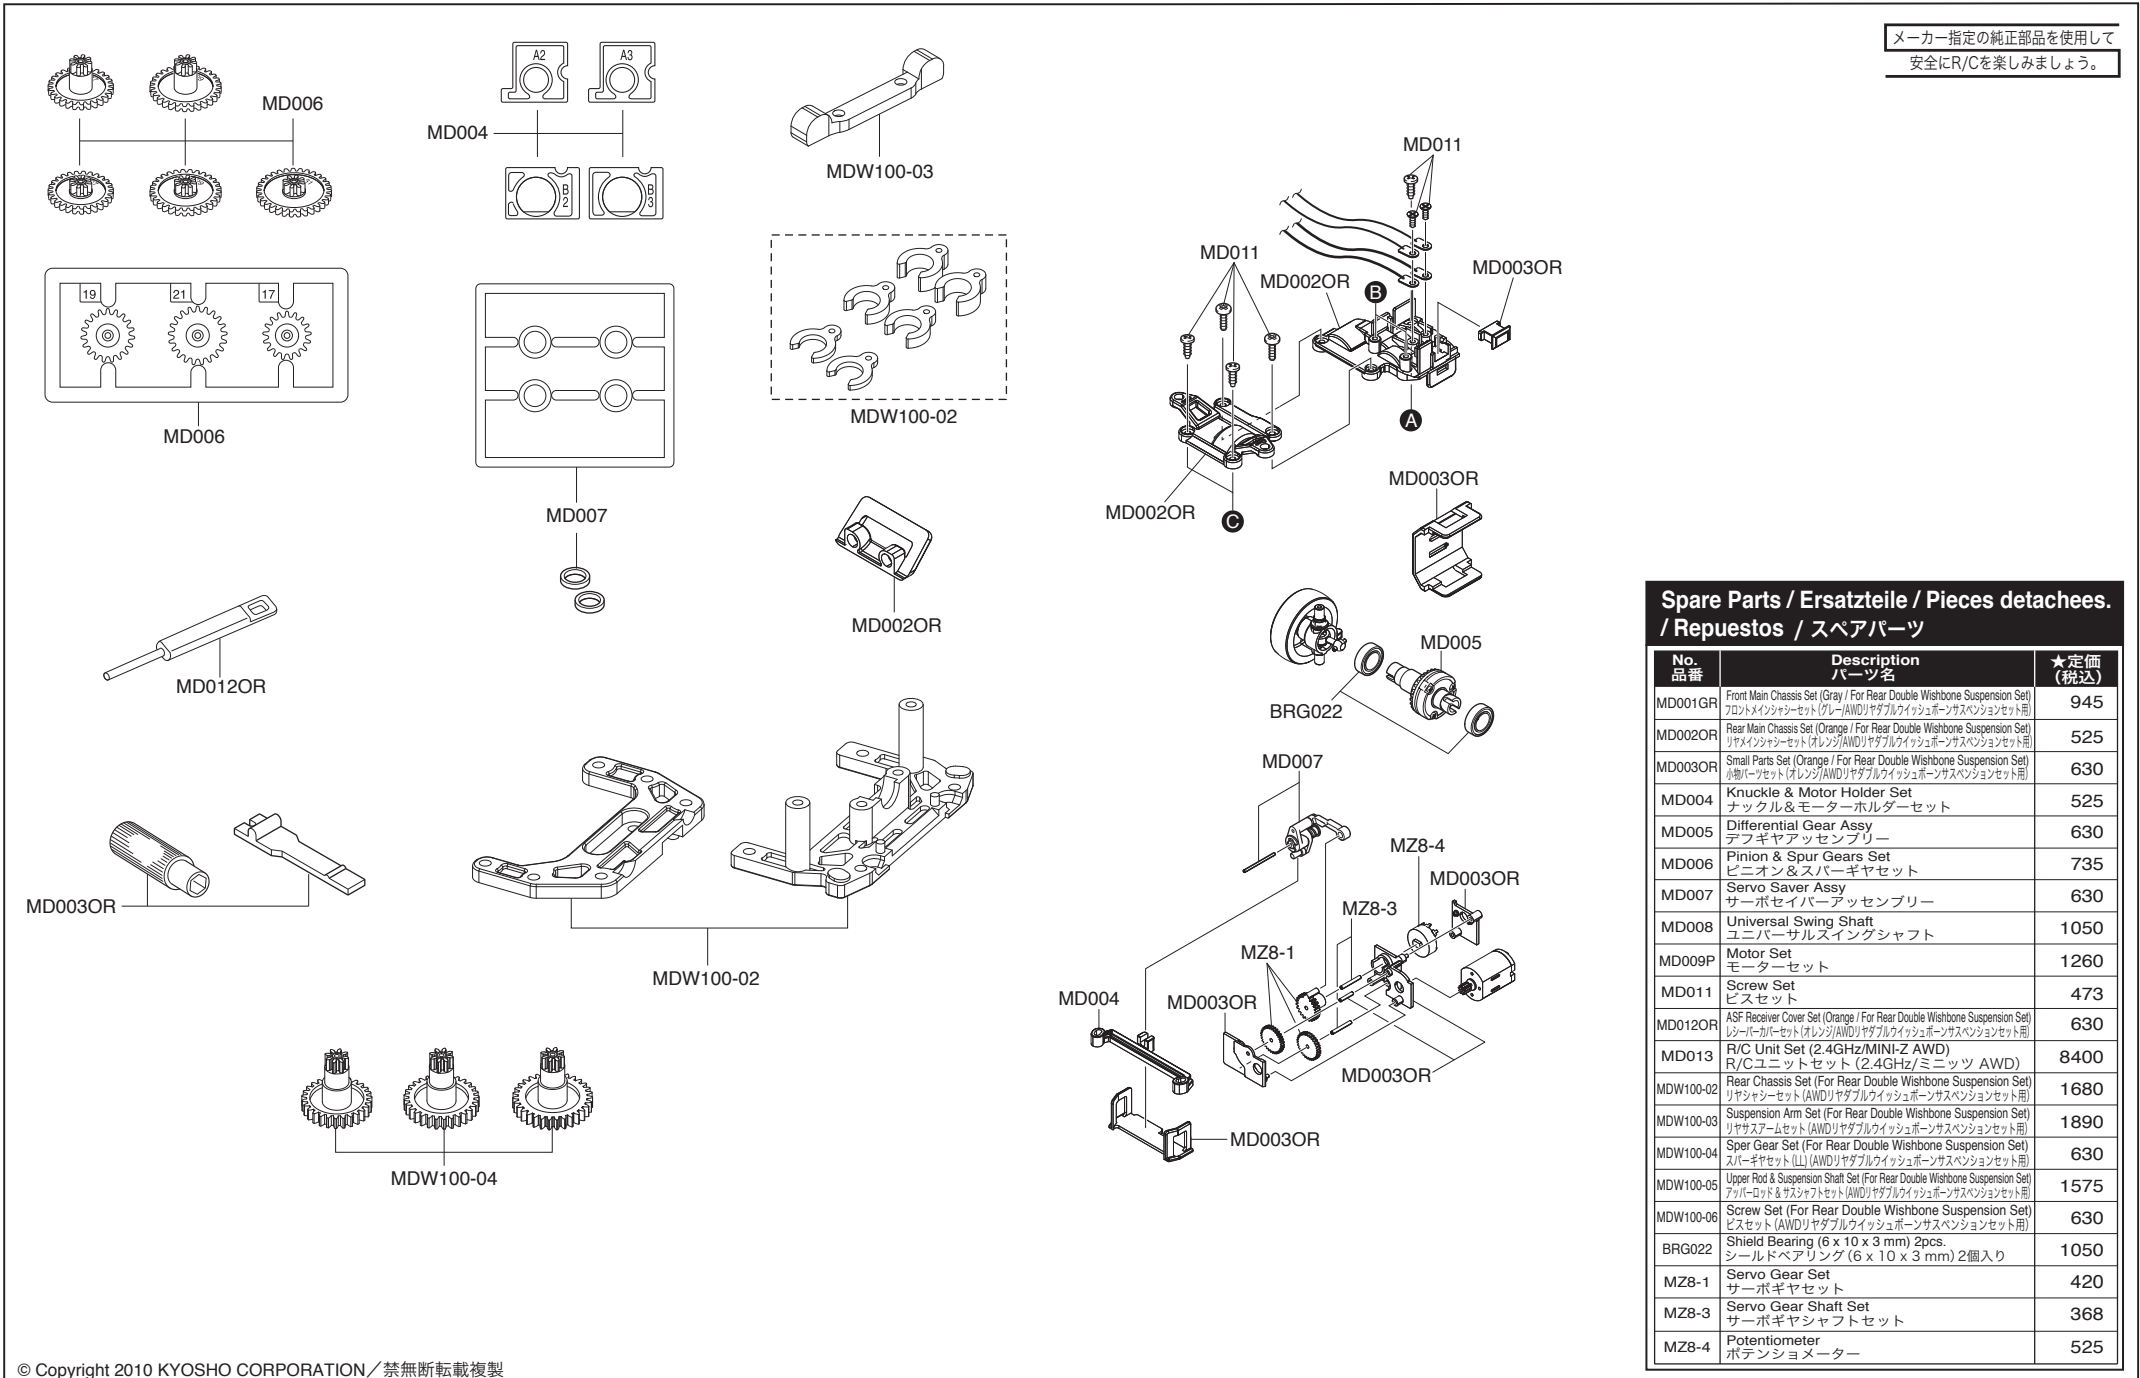

Exploded View / Explosionszeichnung Eclaté / Despiece / 分解図

メーカー指定の純正部品を使用して
安全にR/Cを楽しみましょう。

Spare Parts / Ersatzteile / Pieces detachees. / Repuestos / スペアパーツ		
No. 品番	Description パーツ名	★定価 (税込)
MD001GR	Front Main Chassis Set (Gray / For Rear Double Wishbone Suspension Set) フロントメインシャシーセット(グレー/AWDリヤダブルウィッシュボーンサスペンションセット用)	945
MD002OR	Rear Main Chassis Set (Orange / For Rear Double Wishbone Suspension Set) リヤメインシャシーセット(オレンジ/AWDリヤダブルウィッシュボーンサスペンションセット用)	525
MD003OR	Small Parts Set (Orange / For Rear Double Wishbone Suspension Set) 小物パーツセット(オレンジ/AWDリヤダブルウィッシュボーンサスペンションセット用)	630
MD004	Knuckle & Motor Holder Set ナックル&モーターホルダーセット	525
MD005	Differential Gear Assy デフギヤアッセンブリー	630
MD006	Pinion & Spur Gears Set ピニオン&スパーギヤセット	735
MD007	Servo Saver Assy サーボセイバアッセンブリー	630
MD008	Universal Swing Shaft ユニバーサルスイングシャフト	1050
MD009P	Motor Set モーターセット	1260
MD011	Screw Set ビスセット	473
MD012OR	ASF Receiver Cover Set (Orange / For Rear Double Wishbone Suspension Set) レシーバーカバーセット(オレンジ/AWDリヤダブルウィッシュボーンサスペンションセット用)	630
MD013	R/C Unit Set (2.4GHz/MINI-Z AWD) R/Cユニットセット(2.4GHz/ミニッツ AWD)	8400
MDW100-02	Rear Chassis Set (For Rear Double Wishbone Suspension Set) リヤシャシーセット(AWDリヤダブルウィッシュボーンサスペンションセット用)	1680
MDW100-03	Suspension Arm Set (For Rear Double Wishbone Suspension Set) リヤササアームセット(AWDリヤダブルウィッシュボーンサスペンションセット用)	1890
MDW100-04	Sper Gear Set (For Rear Double Wishbone Suspension Set) スパーギヤセット(LL)(AWDリヤダブルウィッシュボーンサスペンションセット用)	630
MDW100-05	Upper Rod & Suspension Shaft Set (For Rear Double Wishbone Suspension Set) アッパーロッド&ササシャフトセット(AWDリヤダブルウィッシュボーンサスペンションセット用)	1575
MDW100-06	Screw Set (For Rear Double Wishbone Suspension Set) ビスセット(AWDリヤダブルウィッシュボーンサスペンションセット用)	630
BRG022	Shield Bearing (6 x 10 x 3 mm) 2pcs. シールドベアリング(6 x 10 x 3 mm) 2個入り	1050
MZ8-4	Servo Gear Set サーボギヤセット	420
MZ8-3	Servo Gear Shaft Set サーボギヤシャフトセット	368
MZ8-4	Potentiometer ポテンシヨメーター	525