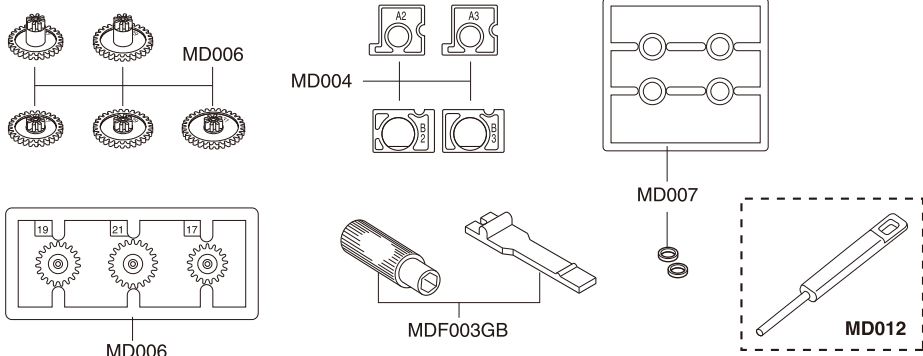

Exploded View / Explosionszeichnung / Eclaté / Despiece / 分解図

Spare Parts / Ersatzteile / Pieces detachees. / Repuestos / スペアパーツ

No. 品番	Description パーツ名	★定価 (税込)	★発送 手数料
MD004	Knuckle & Motor Holder Set ナックル&モーターホルダーセット	525	210 一律 (税込)
MD005	Differential Gear Assy デフギヤアッセンブリー	630	
MD006	Pinion & Spur Gears Set ピニオン&スパーギヤセット	735	
MD007	Servo Saver Assy サーボセイバーアッセンブリー	630	
MD008	Universal Swing Shaft ユニバーサルスイングシャフト	1050	
MD010	R/C Unit Set R/Cユニットセット	8400	
MD011	Screw Set ビスセット	473	
MD012	ASF Receiver Cover Set (ASF / AWD) レシーバーカバーセット(ミニッツAWD)	630	
MD013	R/C Unit Set (2.4GHz / Mini-Z AWD) R/Cユニットセット(2.4GHz / ミニッツAWD)	8400	
MDF003GB	SP Color Chassis Set (Gray / Blue / Mini-Z AWD) SPカラーシャーシセット(グレー / ブルー / ミニッツAWD)	2100	
MDW001	Ball Bearing Set (Mini-Z AWD) ボールベアリングセット(ミニッツAWD)	2940	
MDW007 -01	Aluminum Motor Holder Set (AWD / #1 / Blue) アルミモーターホルダーセット(AWD / #1 / ブルー)	1260	
MDW008	Aluminum Motor Cover (Mini-Z AWD / Blue) アルミモーターカバー(ミニッツAWD / ブルー)	2520	
MDW018	Ball Differential Set (Mini-Z AWD) ボールデフセット(ミニッツAWD)	4410	
MDW023	X-SPEED V Motor (Mini-Z AWD / ASF) X-SPEED Vモーター(ミニッツAWD / ASF対応)	1575	
BRG022	Shield Bearing (6 x 10 x 3 mm) 2pcs. シールドベアリング(6 x 10 x 3 mm) 2pcs入り	1050	
MZ8-1	Servo Gear Set サーボギヤセット	420	
MZ8-3	Servo Gear Shaft Set サーボギヤシャフトセット	368	
MZ8-4	Potentiometer ポテンシオメーター	525	
MZ103	Long Antenna (Mini-Z / 180mm / 2pcs) ロングアンテナ(ミニッツ / 180mm / 2本入り)	420	