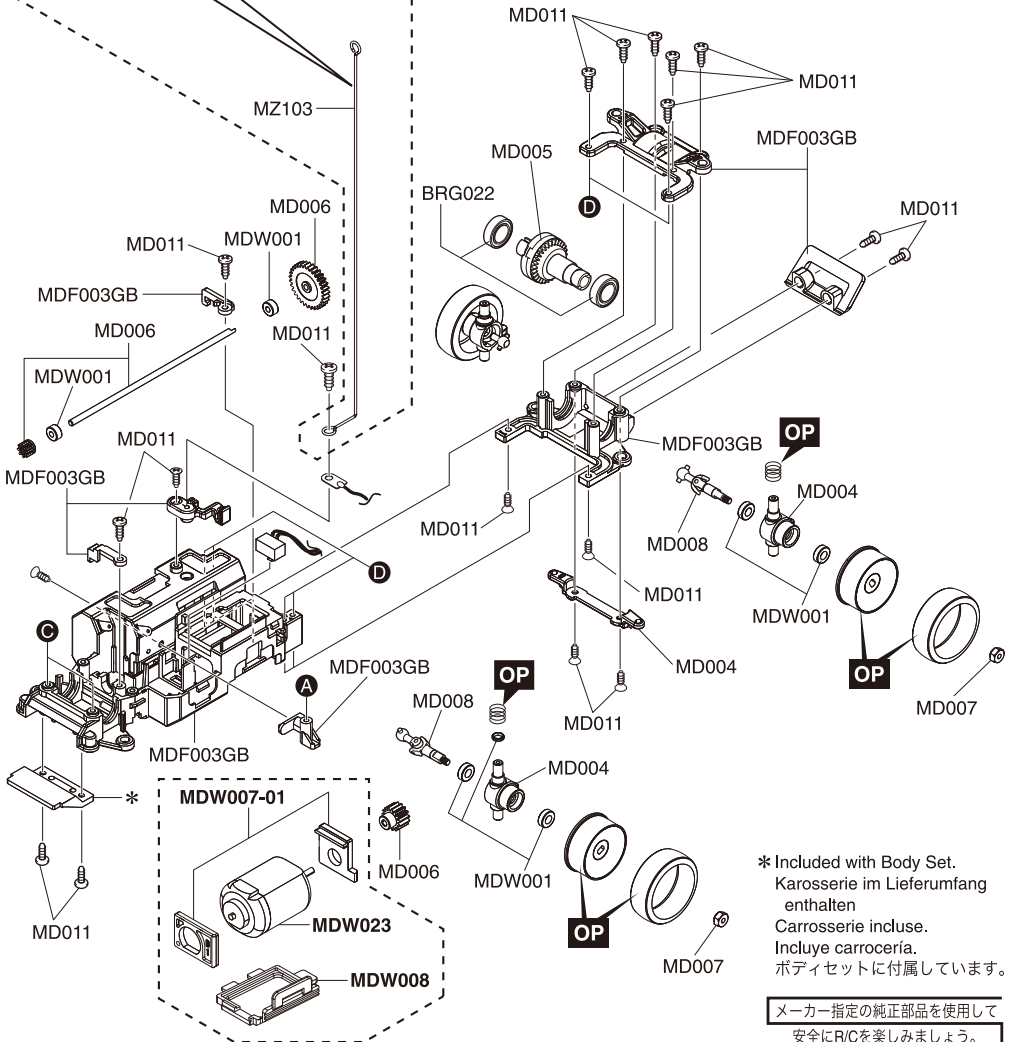

▶ Refer to the data table of the attached optional parts list for D size.
Siehe auch die Tuningteilliste für Größe D.
Se référer au tableau de la liste des options pour connaître la taille de D.
Consulte la tabla de la lista de piezas opcional para la longitud de D.

D寸法は別紙オプションパーツリストのデータ表を参照してください。

**For 27MHz
für 27 MHz
Pour le 27MHz
Para 27MHz
27MHz用**

* Included with Body Set.
Karosserie im Lieferumfang
enthalten
Carrosserie include.
Incluye carrocería.
ボディセットに付属しています。

メーカー指定の純正部品を使用して
安全にR/Cを楽しみましょう。