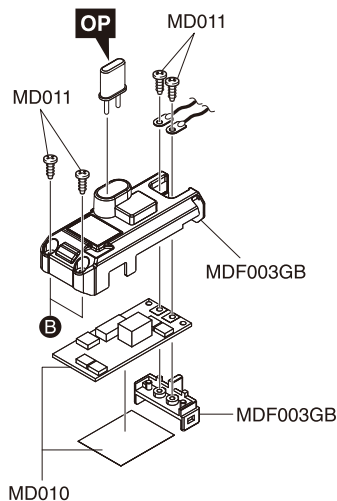

For 27MHz
für 27 MHz
Pour le 27Mhz
Para 27MHz
27MHz用