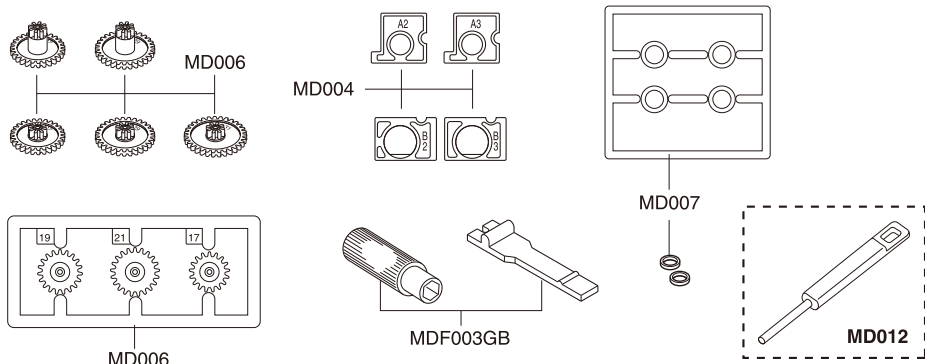

# Exploded View / Explosionszeichnung / Eclaté / Despiece / 分解図

## Spare Parts / Ersatzteile / Pieces detachees. / Repuestos / スペアパーツ

No. 品番	Description パーツ名	★定価 (税込)	★発送 手数料
MD004	Knuckle & Motor Holder Set ナックル&モーターホルダーセット	525	210 一律 (税込)
MD005	Differential Gear Assy デフギヤアッセンブリー	630	
MD006	Pinion & Spur Gears Set ピニオン&スパーギヤセット	735	
MD007	Servo Saver Assy サーボセイバーアッセンブリー	630	
MD008	Universal Swing Shaft ユニバーサルスイングシャフト	1050	
MD010	R/C Unit Set R/Cユニットセット	8400	
MD011	Screw Set ビスセット	473	
MD012	ASF Receiver Cover Set (ASF / AWD) レシーバーカバーセット(ミニッツAWD)	630	
MD013	R/C Unit Set (2.4GHz / Mini-Z AWD) R/Cユニットセット(2.4GHz / ミニッツAWD)	8400	
MDF003GB	SP Color Chassis Set (Gray / Blue / Mini-Z AWD) SPカラーシャーシセット(グレー / ブルー / ミニッツAWD)	2100	
MDW001	Ball Bearing Set (Mini-Z AWD) ボールベアリングセット(ミニッツAWD)	2940	
MDW007-01	Aluminum Motor Holder Set (AWD / #1 / Blue) アルミモーターホルダーセット(AWD / #1 / ブルー)	1260	
MDW008	Aluminum Motor Cover (Mini-Z AWD / Blue) アルミモーターカバー(ミニッツAWD / ブルー)	2520	
MDW018	Ball Differential Set (Mini-Z AWD) ボールデフセット(ミニッツAWD)	4410	
MDW023	X-SPEED V Motor (Mini-Z AWD / ASF) X-SPEED Vモーター(ミニッツAWD / ASF対応)	1575	
BRG022	Shield Bearing (6 x 10 x 3 mm) 2pcs. シールドベアリング(6 x 10 x 3 mm) 2pcs入り	1050	
MZ8-1	Servo Gear Set サーボギヤセット	420	
MZ8-3	Servo Gear Shaft Set サーボギヤシャフトセット	368	
MZ8-4	Potentiometer ポテンショメーター	525	
MZ103	Long Antenna (Mini-Z / 180mm / 2pcs) ロングアンテナ(ミニッツ / 180mm / 2本入り)	420	

▶ Replacement parts for the Receiver Cover, PCB Holder and Pairing Stick (No.MD012) are smoke grey color.  
 Austauschbare Teile für die Empfängerabdeckung, den Platinenhalter und Pairing-Stick (Art.-Nr. MD-012) sind grau eingefärbt.  
 Les pièces de remplacement pour le carter de récepteur, le support de PCB et le stylet de pairing (#MD012) sont de couleur gris fumé.  
 Las piezas de reemplazamiento para la Tapa de Receptor, Soporte PCB y Stick de emparejamiento (No.MD012) son de color gris oscuro.