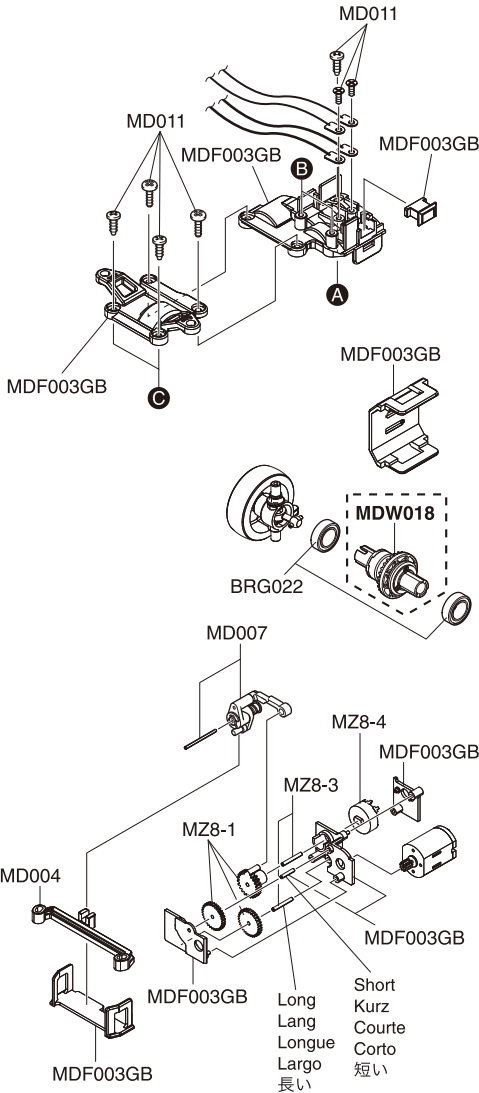

# Exploded View / Explosionszeichnung / Eclaté / Despiece / 分解図

## Spare Parts / Ersatzteile / Pieces detachees. / Repuestos / スペアパーツ

No. 品番	Description パーツ名	★定価 (税込)	★発送 手数料
MD004	Knuckle & Motor Holder Set ナックル&モーターホルダーセット	525	210 一律 (税込)
MD005	Differential Gear Assy デフギヤアッセンブリー	630	
MD006	Pinion & Spur Gears Set ピニオン&スパーギヤセット	735	
MD007	Servo Saver Assy サーボセイバーアッセンブリー	630	
MD008	Universal Swing Shaft ユニバーサルスイングシャフト	1050	
MD010	R/C Unit Set R/Cユニットセット	8400	
MD011	Screw Set ビスセット	473	
MD012	ASF Receiver Cover Set (ASF / AWD) レシーバーカバーセット(ミニッツAWD)	630	
MD013	R/C Unit Set (2.4GHz / Mini-Z AWD) R/Cユニットセット(2.4GHz / ミニッツAWD)	8400	
MDF003GB	SP Color Chassis Set (Gray / Blue / Mini-Z AWD) SPカラーシャーシセット(グレー / ブルー / ミニッツAWD)	2100	
MDW001	Ball Bearing Set (Mini-Z AWD) ボールベアリングセット(ミニッツAWD)	2940	
MDW007-01	Aluminum Motor Holder Set (AWD / #1 / Blue) アルミモーターホルダーセット(AWD / #1 / ブルー)	1260	
MDW008	Aluminum Motor Cover (Mini-Z AWD / Blue) アルミモーターカバー(ミニッツAWD / ブルー)	2520	
MDW018	Ball Differential Set (Mini-Z AWD) ボールデフセット(ミニッツAWD)	4410	
MDW023	X-SPEED V Motor (Mini-Z AWD / ASF) X-SPEED Vモーター(ミニッツAWD / ASF対応)	1575	
BRG022	Shield Bearing (6 x 10 x 3 mm) 2pcs. シールドベアリング(6 x 10 x 3 mm) 2pcs入り	1050	
MZ8-1	Servo Gear Set サーボギヤセット	420	
MZ8-3	Servo Gear Shaft Set サーボギヤシャフトセット	368	
MZ8-4	Potentiometer ポテンショメーター	525	
MZ103	Long Antenna (Mini-Z / 180mm / 2pcs) ロングアンテナ(ミニッツ / 180mm / 2本入り)	420	

▶ Refer to the data table of the attached optional parts list for D size.  
 Siehe auch die Tuningteilliste für Größe D.  
 Se référer au tableau de la liste des options pour connaître la taille de D.  
 Consulte la tabla de la lista de piezas opcional para la longitud de D.