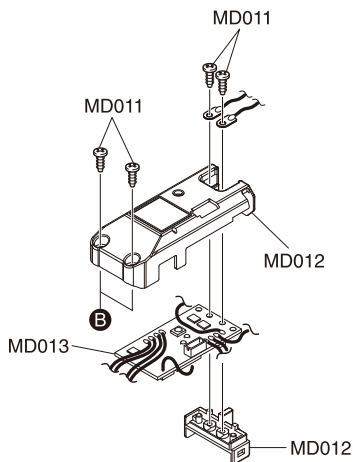

Exploded View / Explosionszeichnung Eclaté / Despiece / 分解図

For 2.4GHz ASF
für 2,4 GHz ASF
Pour le 2,4Ghz ASF
Para 2.4GHz ASF
2.4GHz ASF用