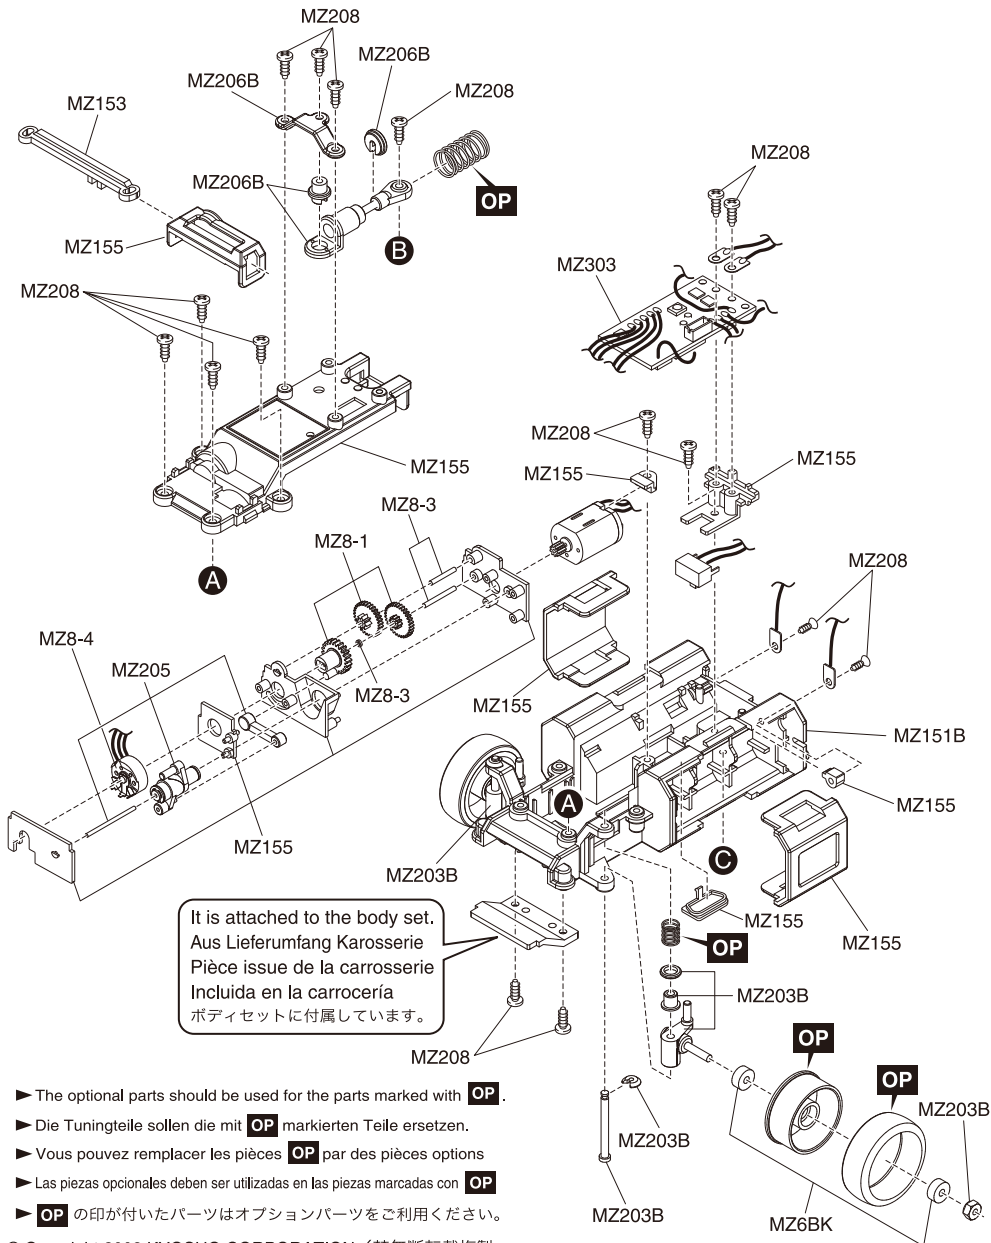

# Exploded View / Explosionszeichnung Eclaté / Despiece / 分解図

Type MM, RM/RML / Typ MM, RM/RML  
Type MM, RM/RML / Tipo MM, RM/RML  
MMタイプ, RM/RMLタイプ共通

メーカー指定の純正部品を使用して  
安全にR/Cを楽しみましょう。

Type MM / Typ MM  
Type MM / Tipo MM  
MMタイプ

メーカー指定の純正部品を使用して  
安全にR/Cを楽しみましょう。

- ▶ The optional parts should be used for the parts marked with **OP**.
- ▶ Die Tuningteile sollen die mit **OP** markierten Teile ersetzen.
- ▶ Vous pouvez remplacer les pièces **OP** par des pièces options
- ▶ Las piezas opcionales deben ser utilizadas en las piezas marcadas con **OP**
- ▶ **OP** の印が付いたパーツはオプションパーツをご利用ください。

# Exploded View / Explosionszeichnung Eclaté / Despiece / 分解図

Type RM/RML / Typ RM/RML  
Type RM/RML / Tipo RM/RML  
RM/RMLタイプの場合

メーカー指定の純正部品を使用して  
安全にR/Cを楽しみましょう。