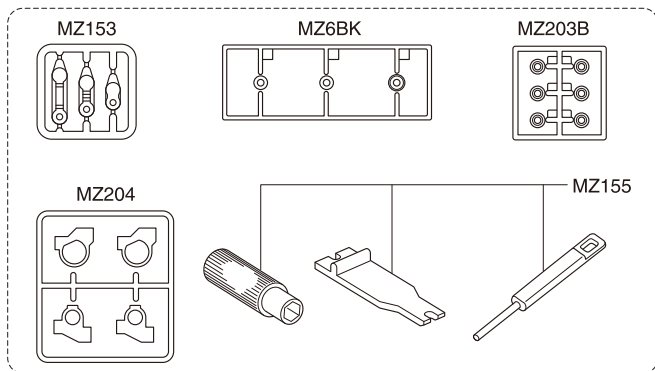

# Exploded View / Explosionszeichnung Eclaté / Despiece / 分解図

Type MM, RM/RML / Typ MM, RM/RML  
Type MM, RM/RML / Tipo MM, RM/RML  
MMタイプ, RM/RMLタイプ共通

メーカー指定の純正部品を使用して  
安全にR/Cを楽しみましょう。

Type MM / Typ MM  
Type MM / Tipo MM  
MMタイプ

メーカー指定の純正部品を使用して  
安全にR/Cを楽しみましょう。

- ▶ The optional parts should be used for the parts marked with **OP**.
- ▶ Die Tuningteile sollen die mit **OP** markierten Teile ersetzen.
- ▶ Vous pouvez remplacer les pièces **OP** par des pièces options
- ▶ Las piezas opcionales deben ser utilizadas en las piezas marcadas con **OP**
- ▶ **OP** の印が付いたパーツはオプションパーツをご利用ください。

# Exploded View / Explosionszeichnung Eclaté / Despiece / 分解図

Type RM/RML / Typ RM/RML  
Type RM/RML / Tipo RM/RML  
RM/RMLタイプの場合

メーカー指定の純正部品を使用して  
安全にR/Cを楽しみましょう。