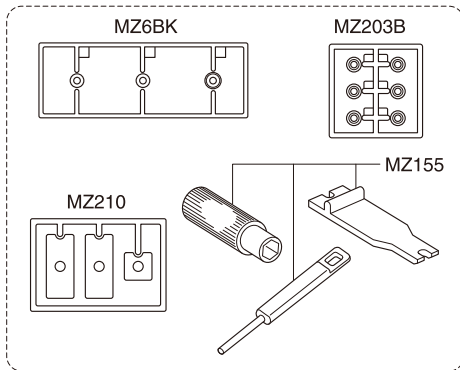

# Exploded View / Explosionszeichnung Eclaté / Despiece / 分解図

Type RM/RML / Typ RM/RML  
Type RM/RML / Tipo RM/RML  
RM/RMLタイプの場合

メーカー指定の純正部品を使用して  
安全にR/Cを楽しみましょう。

## Spare Parts / Ersatzteile / Pieces detachees. Repuestos / スペアパーツ

No. 品番	Description パーツ名	★定価 (税込)	★発送 手数料
MZ151B	Main Chassis Set (MR-015) メインシャシーセット (MR-015)	630	210
MZ153	Tie Rod & Shock Stay Set タイロッド&ダンパーステーセット	315	一律 (税込)
MZ155	Small Parts For Chassis (MR-015/2.4GHz) シャシー小物セット (MR-015/2.4GHz)	630	
MZ203B	Front Suspension Parts Set フロントサスペンションパーツセット	525	
MZ204	Motor Case Set (MM) モーターケースセット (MM)	473	
MZ205	Servo Saver Assembly サーボセイバーアッセンブリー	630	
MZ206B	Rear Shock Set リアダンパーセット	630	
MZ207	Differential Gear Assembly アブギヤアッセンブリー	945	
MZ208	Screw Set ビスセット	473	
MZ210	Motor Case Set (RM) モーターケースセット (RM)	473	
MZ303	R/C Unit Set (2.4GHz/RA18) R/Cユニットセット (2.4GHz/RA18)	8400	
MZ6BK	Pinion Gear Set (Black) ピニオンギヤセット (ブラック)	525	
MZ8-1	Servo Gear Set サーボギヤセット	420	
MZ8-3	Servo Gear Shaft Set サーボギヤシャフトセット	368	
MZ8-4	Potentiometer ポテンションメーター	525	
MZ9P	Motor Set モーターセット	1155	