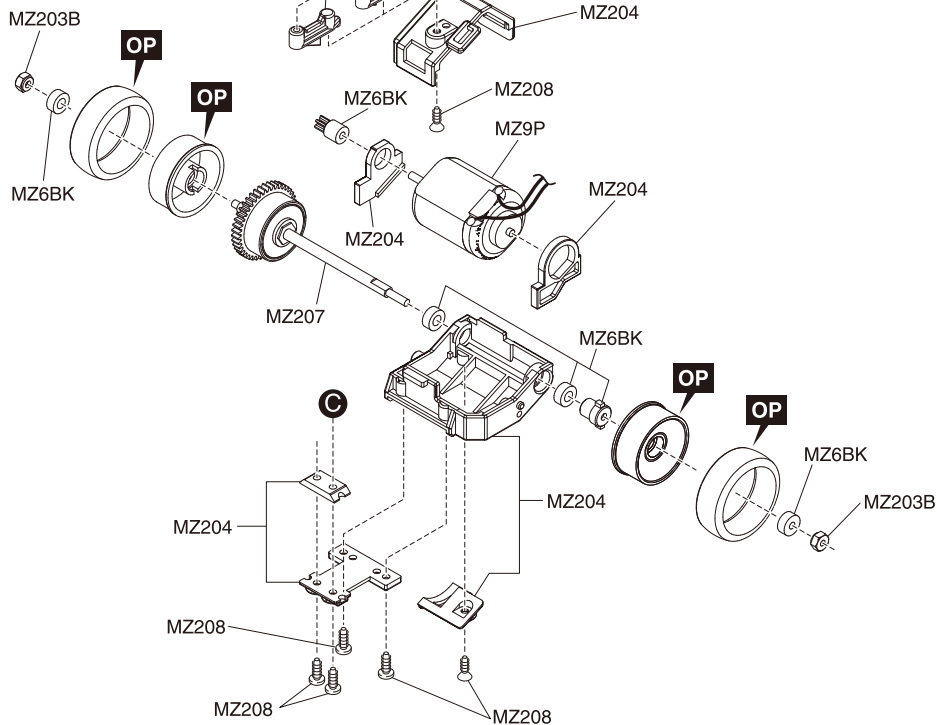

# Exploded View / Explosionszeichnung Eclaté / Despiece / 分解図

Type MM, RM/RML / Typ MM, RM/RML  
Type MM, RM/RML / Tipo MM, RM/RML  
MMタイプ, RM/RMLタイプ共通

メーカー指定の純正部品を使用して  
安全にR/Cを楽しみましょう。

Type MM / Typ MM  
Type MM / Tipo MM  
MMタイプ

メーカー指定の純正部品を使用して  
安全にR/Cを楽しみましょう。

- ▶ The optional parts should be used for the parts marked with **OP**.
- ▶ Die Tuningteile sollen die mit **OP** markierten Teile ersetzen.
- ▶ Vous pouvez remplacer les pièces **OP** par des pièces options
- ▶ Las piezas opcionales deben ser utilizadas en las piezas marcadas con **OP**
- ▶ **OP** の印が付いたパーツはオプションパーツをご利用ください。

# Exploded View / Explosionszeichnung Eclaté / Despiece / 分解図

Type RM/RML / Typ RM/RML  
Type RM/RML / Tipo RM/RML  
RM/RMLタイプの場合

メーカー指定の純正部品を使用して  
安全にR/Cを楽しみましょう。