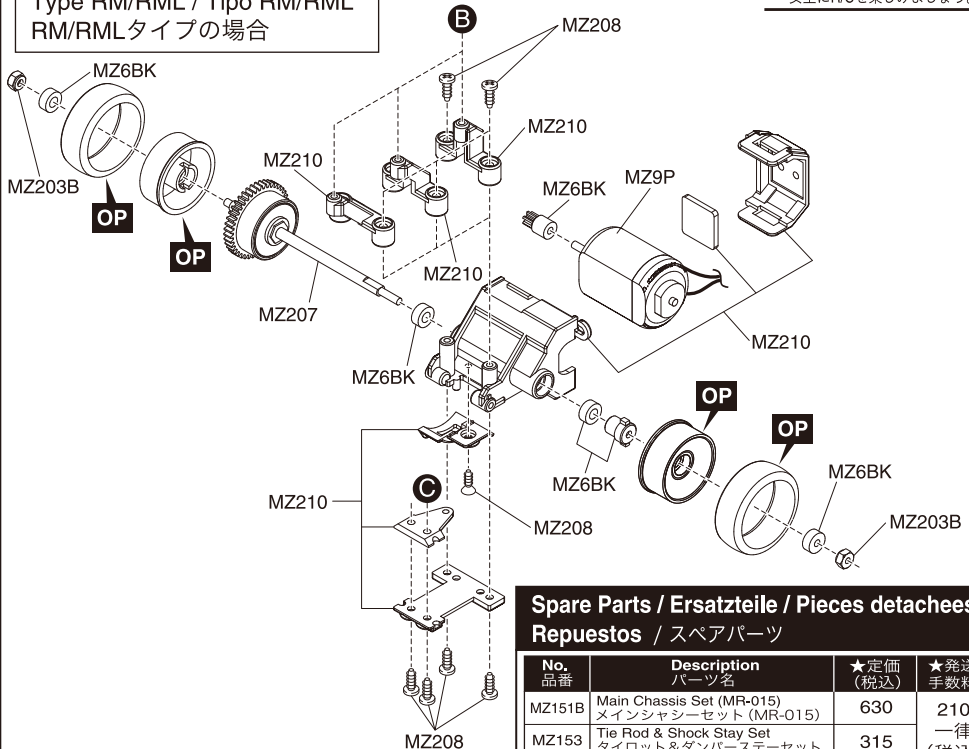

# Exploded View / Explosionszeichnung Eclaté / Despiece / 分解図

Type MM, RM/RML / Typ MM, RM/RML  
Type MM, RM/RML / Tipo MM, RM/RML  
MMタイプ, RM/RMLタイプ共通

メーカー指定の純正部品を使用して  
安全にR/Cを楽しみましょう。

Type MM / Typ MM  
Type MM / Tipo MM  
MMタイプ

メーカー指定の純正部品を使用して  
安全にR/Cを楽しみましょう。

- ▶ The optional parts should be used for the parts marked with **OP**.
- ▶ Die Tuningteile sollen die mit **OP** markierten Teile ersetzen.
- ▶ Vous pouvez remplacer les pièces **OP** par des pièces options
- ▶ Las piezas opcionales deben ser utilizadas en las piezas marcadas con **OP**
- ▶ **OP** の印が付いたパーツはオプションパーツをご利用ください。

# Exploded View / Explosionszeichnung Eclaté / Despiece / 分解図

Type RM/RML / Typ RM/RML  
Type RM/RML / Tipo RM/RML  
RM/RMLタイプの場合

メーカー指定の純正部品を使用して  
安全にR/Cを楽しみましょう。