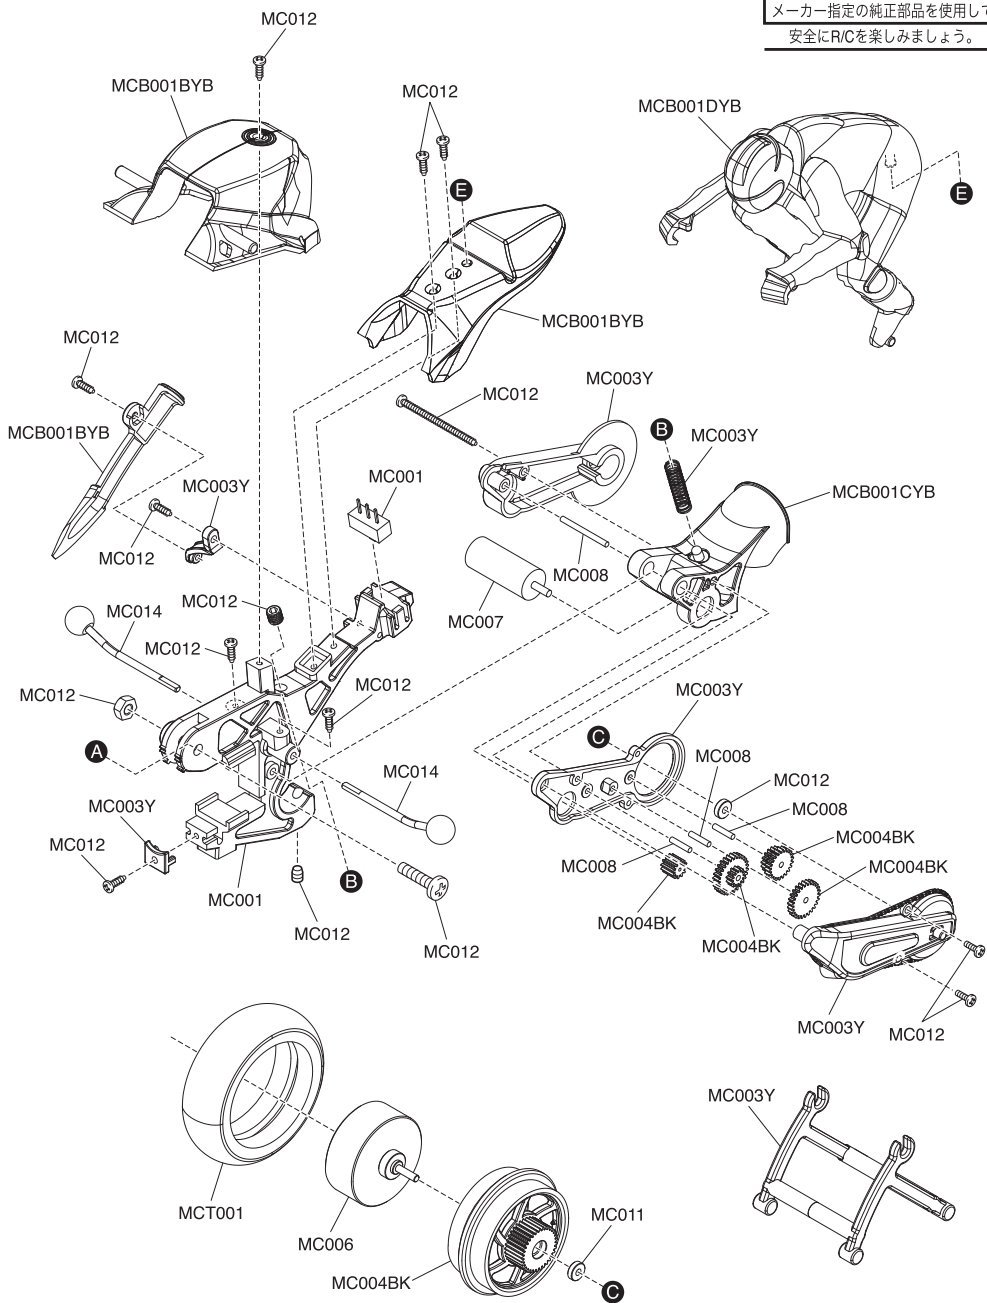

Exploded View / Explosionszeichnung Eclaté / Despiece / 分解图 / 分解图

メーカー指定の純正部品を使用して
安全にR/Cを楽しみましょう。

京商ホームページ
www.kyosho.com

ミニッツ専用ホームページ
www.mini-z.jp

京商株式会社
〒243-0034 神奈川県厚木市船子153
●ユーザー相談室直通電話 046-229-4115
お問い合わせは：
月曜～金曜(祝祭日を除く) 13:00～19:00
32231204-1 PRINTED IN CHINA