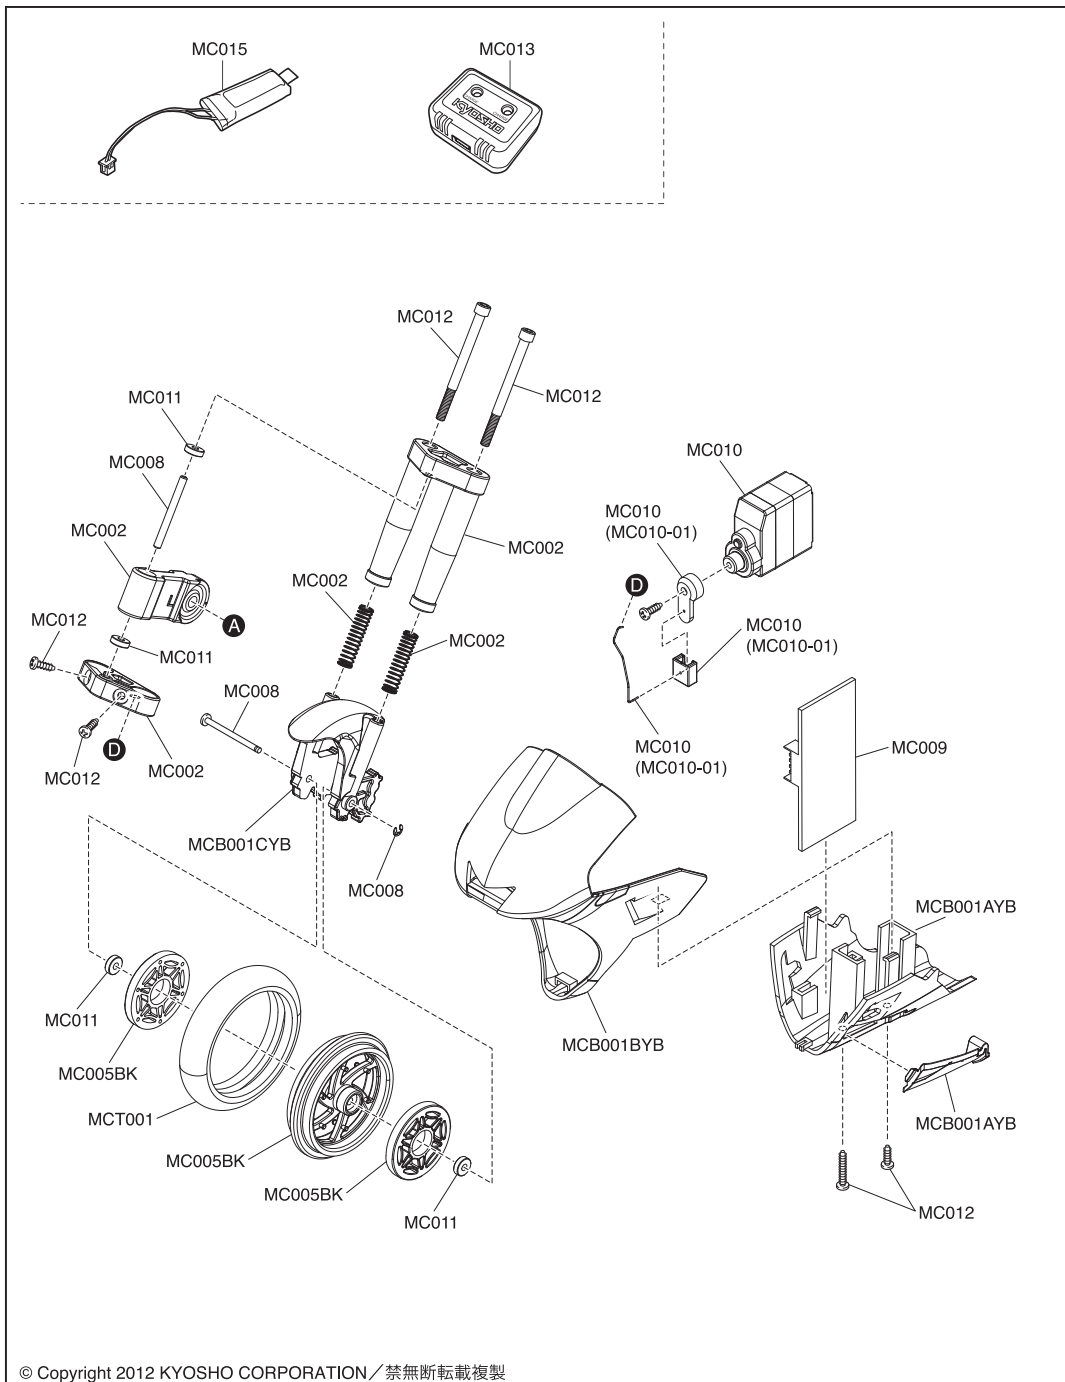

Exploded View / Explosionszeichnung Eclaté / Despiece / 分解图 / 分解图

メーカー指定の純正部品を使用して
安全にR/Cを楽しみましょう。

京商ホームページ
www.kyosho.com

ミニッツ専用ホームページ
www.mini-z.jp

京商株式会社
〒243-0034 神奈川県厚木市船子153
●ユーザー相談室直通電話 046-229-4115
お問い合わせは：
月曜～金曜(祝祭日を除く) 13:00～19:00
32231204-1 PRINTED IN CHINA