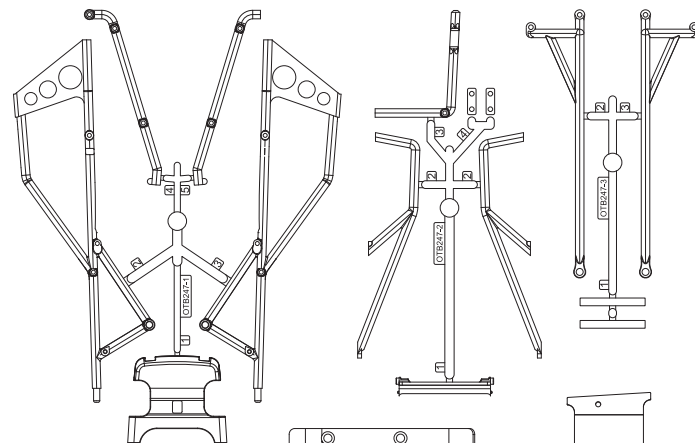

OTB245

ノンデコレーションボディ(オプティマ)
Non-Decoration Body(OPTIMA)

OTB247GR / Y / W

a
Pivot Screw 2.6x8mm x2

b
Pan Head Screw (M2.6x4) x2

c
Button Screw (Hex/M3x5) x2

Button Screw (Hex/M3x10) x2

Flat Head Screw (Hex/M2.6x6) x6