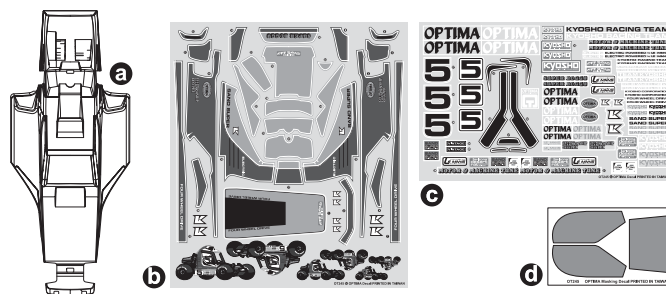

JAVELIN Option Parts List

FAT201 / S

FAT201 Hard
FAT201S Soft

2.2 Inch

フロントタイヤ/2pcs(ダートホグ)
Front Tire/2pcs (Dirt Hog)

FAT202S / SS

FAT202S Soft
FAT202SS Super Soft

2.2 Inch

リヤタイヤ(2pcs/インナー付)
Rear Tire (2pcs/with Inner)

FAH203BK

2.2 Inch

x2pcs

フロントホイール/ブラック/2pcs(ダートホグ)
Front Wheel/Black/2pcs (Dirt Hog)

FAH204BK

2.2 Inch

x2pcs

リヤホイール/ブラック/2pcs(ダートホグ)
Rear Wheel/Black/2pcs (Dirt Hog)

FAT201	Front Tire/2pcs(Dirt Hog)	フロントタイヤ(2入/2.2インチ/DirtHog)	600
FAT201S	Front Tire/Soft/2pcs(Dirt Hog)	フロントタイヤ(ソフト/2入/2.2インチ/DirtHog)	900
FAT202S	Rear Tire/Soft/2Pcs (Dirt Ho9)	リヤタイヤ(ソフト/2入/2.2インチ)	900
FAT202SS	Rear Tire/ Super Soft/ 2pcs/ 2.2 inch	リヤタイヤ(スーパーソフト/2入/ 2.2インチ)	2000
FAH203BK	Front Wheel/2pcs/2.2inch/Black/Dirt Hog)	フロントホイール(2入/2.2インチ/ブラック/DirtHog)	600
FAH204BK	Rear Wheel(2pcs/2.2inch/Black/Dirt Hog)	リヤホイール(2入/2.2インチ/ブラック/DirtHog)	600

OTB245

ノンデコレーションボディ(オプティマ)
Non-Decoration Body(OPTIMA)