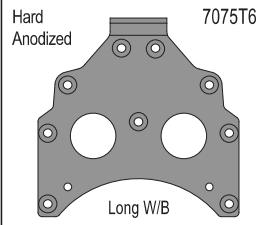

Tomahawk Option Parts List

SCW029

SCW030

LA43RB / H

PNGS4828 / PNGS4831

UMW602

OT252BK / GR / OR / R / W / Y

- BK Black
- GR Peppermint Green
- OR Orange
- R Red
- W White
- Y Yellow

92411

97054-2B

SCW029	HD Rear Sus Plate W/B 273mm (7075 Turbo Scorpion)	HDリアサスプレート W/B 273mm (7075 ターボスコピオン)
SCW030	HD Gear Box Mount W/B 273mm (7075 Turbo Scorpion)	HDギヤボックスマウント W/B 273mm (7075 ターボスコピオン)
LA43RB	5.8mm Ball End (Red / 12pcs)	ボールエンド 5.8φ (レッド/12入)
LA43H	Ball End (5.8mm/Hard/12pcs)	ボールエンド (5.8mm/ハード/12入)
PNGS4828	Steel Pinion Gear (28T) 1/48 Pitch	スチールピニオンギヤ (28T) 1/48ピッチ
PNGS4831	Steel Pinion Gear (31T) 1/48 Pitch	スチールピニオンギヤ (31T) 1/48ピッチ
UMW602	Ball Diff Set (Ultima SC/DB/RB/RT)	ボールデフセット (ULTIMA SC/DB/RB/RT)
OT252BK	Wing (Black/Javelin)	ウイング (ブラック/ジャベリン)
OT252GR	Wing (Paper mint Green/Javelin)	ウイング (ペーパーミントグリーン/ジャベリン)
OT252OR	Wing (Orange/Javelin)	ウイング (オレンジ/ジャベリン)
OT252R	Wing (Red/Javelin)	ウイング (レッド/ジャベリン)
OT252W	Wing (White/Javelin)	ウイング (ホワイト/ジャベリン)
OT252Y	Wing (Yellow/Javelin)	ウイング (イエロー/ジャベリン)
92411	Titanium Adjust Rod 30mm	チタンアジャストロッド 30mm
97054-2B	LED Light Unit (Φ5/2 Bulbs/L=400/Clear)	LEDライトユニット (Φ5/2灯/L=400/クリア)

Brushless Motor

R246-8584

37031

37051B

82147

Brushed Motor

37021

82245

82145

R246-8584	Silicone Sensor Cable 210mm	シリコンセンサーケーブル 210mm
37031	LE MANS 240S MOTOR (Brushless/19.5Turn)	ルマン 240S モーター (ブラシレス/19.5ターン)
37051B	LE MANS 240S ESC (for Brushless/MAX13.5Turn)	ルマン 240S ESC (ブラシレス用/MAX13.5ターン)
37021	Le Mans 490 MOTOR (Brushed/30Turn)	ルマン 490 モーター (ブラシ/30ターン)
82145	EP Starter Pack Plus	EPスターターパックプラス
82147	Syncro 2.4GHz Tx/Rx Set (w/Gyro)	Syncro 2.4GHz 送受信機セット (ジャイロ内蔵)
82245	60A Brushed ESC KSH KA060-91W	KA060-91W ブラシモーター用防水ESC 60A Sプラグ