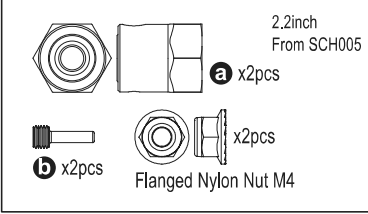

SCW012B

SCW013

- | | | |
|---------|---|--|
| SCW001B | Hard Main Chassis Rail (7075/Scorpion 2014) | ハードメインシャシーレール(7075/スコロピオン 2014) |
| SCW002 | Carbon Front Shock Slay (2pcs/Scorpion 2014) | カーボンフロントショックスレー(2入/スコロピオン 2014) |
| SCW003 | Carbon Front Shock Slay (HG Shock/2pcs/Scorpion 2014) | HGショック用カーボンフロントショックスレー(2入/スコロピオン 2014) |
| SCW005 | Carbon Rear Sus Plate (Scorpion 2014) | カーボンリアササプレート(スコロピオン 2014) |
| SCW006 | Carbon Rear Shock Stay (Scorpion 2014) | カーボンリアショックステー(スコロピオン 2014) |
| SCW007 | Carbon Rear Shock Slay (HG Shock/Scorpion 2014) | HGショック用カーボンリアショックステー(スコロピオン 2014) |
| SCW008 | Carbon Gear Box Mount (Scorpion 2014) | カーボンギアボックスマウント(スコロピオン 2014) |
| SCW012B | Universal Swing Shaft (2pcs/Scorpion 2014) | ユニバーサルスイングシャフト(2入/スコロピオン 2014) |
| SCW013 | HG Shock Set (4pcs/Scorpion 2014) | スコロピオンHGショックセット(4入/スコロピオン 2014) |

SCW015B

SCW017

SCW016B

SCW020

SCW021B

SCW022B

SCW023

SCW028

SCW024

SCW025

- | | | |
|---------|---|---------------------------------|
| SCW015B | Light Bucket Compatible Roll Cage Set (Scorpion 2014) | ライトバケット対応ロールケージセット(スコロピオン 2014) |
| SCW016B | HG Wing Stay Set (Scorpion 2014) | 強化ウイングステー(スコロピオン 2014) |
| SCW017 | Light Bucket Set (2pcs/Scorpion 2014) | ライトバケットセット(2入/スコロピオン 2014) |
| SCW020 | Hex Drive Washer Set (2pcs/Scorpion 2014) | HEXドライブワッシャーセット(2入/スコロピオン 2014) |
| SCW021B | HD Slipper Pad (2pcs/Scorpion 2014) | HDスリッパパッド(2入/スコロピオン 2014) |
| SCW022B | Long W/B Rear Plate Set (273mm/Carbon) | ロングホイールベースリアプレートセット(273mm/カーボン) |
| SCW023 | Mold Inner Sponge (Hard/Scorpion 2014) | モールドインナースポンジ(ハード/スコロピオン 2014) |
| SCW024 | Carbon Upper Deck (Tomahawk) | カーボンアッパーデッキ |
| SCW025 | Carbon ST Servo Plate (Tomahawk) | カーボンSTサーボプレート |
| SCW028 | Metal Servo Saver (Scorpion) | メタルサーボセイバー(スコロピオン) |