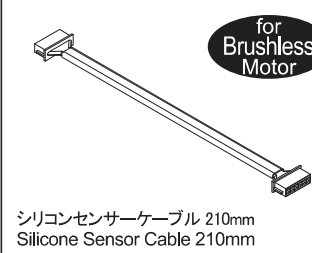

Brushless Motor

R246-8584