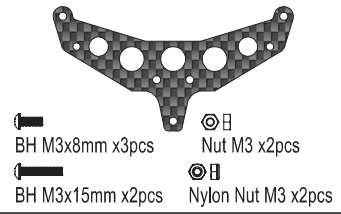

Tomahawk Option Parts List

SCW001B

SCW002

SCW003

SCW005

SCW006

SCW007

SCW008

SCW012B

SCW013

- | | | |
|---------|---|--|
| SCW001B | Hard Main Chassis Rail (7075/Scorpion 2014) | ハードメインシャシーレール(7075/スコロピオン 2014) |
| SCW002 | Carbon Front Shock Slay (2pcs/Scorpion 2014) | カーボンフロントショックスレー(2入/スコロピオン 2014) |
| SCW003 | Carbon Front Shock Slay (HG Shock/2pcs/Scorpion 2014) | HGショック用カーボンフロントショックスレー(2入/スコロピオン 2014) |
| SCW005 | Carbon Rear Sus Plate (Scorpion 2014) | カーボンリアササプレート(スコロピオン 2014) |
| SCW006 | Carbon Rear Shock Stay (Scorpion 2014) | カーボンリアショックステー(スコロピオン 2014) |
| SCW007 | Carbon Rear Shock Slay (HG Shock/Scorpion 2014) | HGショック用カーボンリアショックステー(スコロピオン 2014) |
| SCW008 | Carbon Gear Box Mount (Scorpion 2014) | カーボンギアボックスマウント(スコロピオン 2014) |
| SCW012B | Universal Swing Shaft (2pcs/Scorpion 2014) | ユニバーサルスイングシャフト(2入/スコロピオン 2014) |
| SCW013 | HG Shock Set (4pcs/Scorpion 2014) | スコロピオンHGショックセット(4入/スコロピオン 2014) |

SCW015B

SCW017

SCW016B

SCW020

SCW021B

SCW022B

SCW023

SCW028

SCW024

SCW025

- | | | |
|---------|---|---------------------------------|
| SCW015B | Light Bucket Compatible Roll Cage Set (Scorpion 2014) | ライトバケット対応ロールケージセット(スコロピオン 2014) |
| SCW016B | HG Wing Stay Set (Scorpion 2014) | 強化ウイングステー(スコロピオン 2014) |
| SCW017 | Light Bucket Set (2pcs/Scorpion 2014) | ライトバケットセット(2入/スコロピオン 2014) |
| SCW020 | Hex Drive Washer Set (2pcs/Scorpion 2014) | HEXドライブワッシャーセット(2入/スコロピオン 2014) |
| SCW021B | HD Slipper Pad (2pcs/Scorpion 2014) | HDスリッパパッド(2入/スコロピオン 2014) |
| SCW022B | Long W/B Rear Plate Set (273mm/Carbon) | ロングホイールベースリアプレートセット(273mm/カーボン) |
| SCW023 | Mold Inner Sponge (Hard/Scorpion 2014) | モールドインナースポンジ(ハード/スコロピオン 2014) |
| SCW024 | Carbon Upper Deck (Tomahawk) | カーボンアッパーデッキ |
| SCW025 | Carbon ST Servo Plate (Tomahawk) | カーボンSTサーボプレート |
| SCW028 | Metal Servo Saver (Scorpion) | メタルサーボセイバー(スコロピオン) |