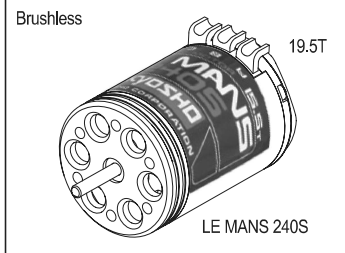

Tomahawk Option Parts List

SCW029

SCW030

LA43RB / H

PNGS4828 / PNGS4831

UMW602

OT252BK / GR / OR / R / W / Y

- BK Black
- GR Peppermint Green
- OR Orange
- R Red
- W White
- Y Yellow

92411

97054-2B

SCW029	HD Rear Sus Plate W/B 273mm (7075 Turbo Scorpion)	HDリアサスプレート W/B 273mm (7075 ターボスコピオン)
SCW030	HD Gear Box Mount W/B 273mm (7075 Turbo Scorpion)	HDギヤボックスマウント W/B 273mm (7075 ターボスコピオン)
LA43RB	5.8mm Ball End (Red / 12pcs)	ボールエンド 5.8φ (レッド/12入)
LA43H	Ball End (5.8mm/Hard/12pcs)	ボールエンド (5.8mm/ハード/12入)
PNGS4828	Steel Pinion Gear (28T) 1/48 Pitch	スチールピニオンギヤ (28T) 1/48ピッチ
PNGS4831	Steel Pinion Gear (31T) 1/48 Pitch	スチールピニオンギヤ (31T) 1/48ピッチ
UMW602	Ball Diff Set (Ultima SC/DB/RB/RT)	ボールデフセット (ULTIMA SC/DB/RB/RT)
OT252BK	Wing (Black/Javelin)	ウイング (ブラック/ジャベリン)
OT252GR	Wing (Paper mint Green/Javelin)	ウイング (ペーパーミントグリーン/ジャベリン)
OT252OR	Wing (Orange/Javelin)	ウイング (オレンジ/ジャベリン)
OT252R	Wing (Red/Javelin)	ウイング (レッド/ジャベリン)
OT252W	Wing (White/Javelin)	ウイング (ホワイト/ジャベリン)
OT252Y	Wing (Yellow/Javelin)	ウイング (イエロー/ジャベリン)
92411	Titanium Adjust Rod 30mm	チタンアジャストロッド 30mm
97054-2B	LED Light Unit (Φ5/2 Bulbs/L=400/Clear)	LEDライトユニット (Φ5/2灯/L=400/クリア)

Brushless Motor

R246-8584

37031

37051B

82147

Brushed Motor

37021

82245

82145

R246-8584	Silicone Sensor Cable 210mm	シリコンセンサーケーブル 210mm
37031	LE MANS 240S MOTOR (Brushless/19.5Turn)	ルマン 240S モーター (ブラシレス/19.5ターン)
37051B	LE MANS 240S ESC (for Brushless/MAX13.5Turn)	ルマン 240S ESC (ブラシレス用/MAX13.5ターン)
37021	Le Mans 490 MOTOR (Brushed/30Turn)	ルマン 490 モーター (ブラシ/30ターン)
82145	EP Starter Pack Plus	EPスターターパックプラス
82147	Syncro 2.4GHz Tx/Rx Set (w/Gyro)	Syncro 2.4GHz 送受信機セット (ジャイロ内蔵)
82245	60A Brushed ESC KSH KA060-91W	KA060-91W ブラシモーター用防水ESC 60A Sプラグ