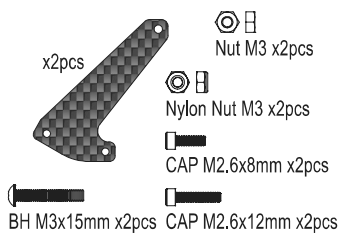

Tomahawk Option Parts List

SCW001B

SCW002

SCW003

SCW005

SCW006

SCW007

SCW008

SCW012B

SCW013

- | | | |
|---------|---|--|
| SCW001B | Hard Main Chassis Rail (7075/Scorpion 2014) | ハードメインシャシーレール(7075/スコロピオン 2014) |
| SCW002 | Carbon Front Shock Slay (2pcs/Scorpion 2014) | カーボンフロントショックスレー(2入/スコロピオン 2014) |
| SCW003 | Carbon Front Shock Slay (HG Shock/2pcs/Scorpion 2014) | HGショック用カーボンフロントショックスレー(2入/スコロピオン 2014) |
| SCW005 | Carbon Rear Sus Plate (Scorpion 2014) | カーボンリアササプレート(スコロピオン 2014) |
| SCW006 | Carbon Rear Shock Stay (Scorpion 2014) | カーボンリアショックステー(スコロピオン 2014) |
| SCW007 | Carbon Rear Shock Slay (HG Shock/Scorpion 2014) | HGショック用カーボンリアショックステー(スコロピオン 2014) |
| SCW008 | Carbon Gear Box Mount (Scorpion 2014) | カーボンギアボックスマウント(スコロピオン 2014) |
| SCW012B | Universal Swing Shaft (2pcs/Scorpion 2014) | ユニバーサルスイングシャフト(2入/スコロピオン 2014) |
| SCW013 | HG Shock Set (4pcs/Scorpion 2014) | スコロピオンHGショックセット(4入/スコロピオン 2014) |