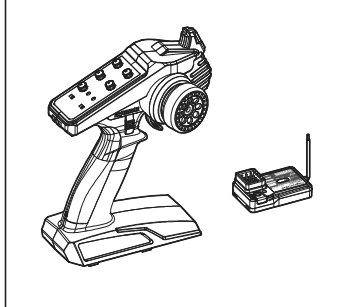

82147

Brushed Motor

37021