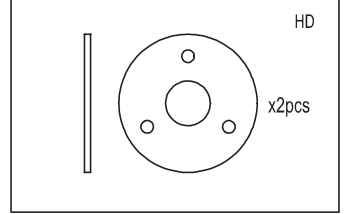

Tomahawk Option Parts List

SCW001B

SCW002

SCW003

SCW005

SCW006

SCW007

SCW008

SCW012B

SCW013

SCW001B	Hard Main Chassis Rail (7075/Scorpion 2014)	ハードメインシャシーレール(7075/スコロピオン 2014)
SCW002	Carbon Front Shock Slay (2pcs/Scorpion 2014)	カーボンフロントショックスレー(2入/スコロピオン 2014)
SCW003	Carbon Front Shock Slay (HG Shock/2pcs/Scorpion 2014)	HGショック用カーボンフロントショックスレー(2入/スコロピオン 2014)
SCW005	Carbon Rear Sus Plate (Scorpion 2014)	カーボンリアササプレート(スコロピオン 2014)
SCW006	Carbon Rear Shock Stay (Scorpion 2014)	カーボンリアショックステー(スコロピオン 2014)
SCW007	Carbon Rear Shock Slay (HG Shock/Scorpion 2014)	HGショック用カーボンリアショックステー(スコロピオン 2014)
SCW008	Carbon Gear Box Mount (Scorpion 2014)	カーボンギアボックスマウント(スコロピオン 2014)
SCW012B	Universal Swing Shaft (2pcs/Scorpion 2014)	ユニバーサルスイングシャフト(2入/スコロピオン 2014)
SCW013	HG Shock Set (4pcs/Scorpion 2014)	スコロピオンHGショックセット(4入/スコロピオン 2014)

SCW015B

SCW017

SCW016B

SCW020

SCW021B

SCW022B

SCW023

SCW028

SCW024

SCW025

SCW015B	Light Bucket Compatible Roll Cage Set (Scorpion 2014)	ライトバケット対応ロールケージセット(スコロピオン 2014)
SCW016B	HG Wing Stay Set (Scorpion 2014)	強化ウイングステー(スコロピオン 2014)
SCW017	Light Bucket Set (2pcs/Scorpion 2014)	ライトバケットセット(2入/スコロピオン 2014)
SCW020	Hex Drive Washer Set (2pcs/Scorpion 2014)	HEXドライブワッシャーセット(2入/スコロピオン 2014)
SCW021B	HD Slipper Pad (2pcs/Scorpion 2014)	HDスリッパパッド(2入/スコロピオン 2014)
SCW022B	Long W/B Rear Plate Set (273mm/Carbon)	ロングホイールベースリアプレートセット(273mm/カーボン)
SCW023	Mold Inner Sponge (Hard/Scorpion 2014)	モールドインナースポンジ(ハード/スコロピオン 2014)
SCW024	Carbon Upper Deck (Tomahawk)	カーボンアッパーデッキ
SCW025	Carbon ST Servo Plate (Tomahawk)	カーボンSTサーボプレート
SCW028	Metal Servo Saver (Scorpion)	メタルサーボセイバー(スコロピオン)