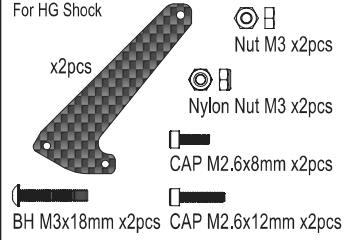

Tomahawk Option Parts List

SCW001B

SCW002

SCW003

SCW005

SCW006

SCW007

SCW008

SCW012B

SCW013

- | | | |
|---------|---|--|
| SCW001B | Hard Main Chassis Rail (7075/Scorpion 2014) | ハードメインシャシーレール(7075/スコロピオン 2014) |
| SCW002 | Carbon Front Shock Slay (2pcs/Scorpion 2014) | カーボンフロントショックスレー(2入/スコロピオン 2014) |
| SCW003 | Carbon Front Shock Slay (HG Shock/2pcs/Scorpion 2014) | HGショック用カーボンフロントショックスレー(2入/スコロピオン 2014) |
| SCW005 | Carbon Rear Sus Plate (Scorpion 2014) | カーボンリアササプレート(スコロピオン 2014) |
| SCW006 | Carbon Rear Shock Stay (Scorpion 2014) | カーボンリアショックステー(スコロピオン 2014) |
| SCW007 | Carbon Rear Shock Slay (HG Shock/Scorpion 2014) | HGショック用カーボンリアショックステー(スコロピオン 2014) |
| SCW008 | Carbon Gear Box Mount (Scorpion 2014) | カーボンギアボックスマウント(スコロピオン 2014) |
| SCW012B | Universal Swing Shaft (2pcs/Scorpion 2014) | ユニバーサルスイングシャフト(2入/スコロピオン 2014) |
| SCW013 | HG Shock Set (4pcs/Scorpion 2014) | スコロピオンHGショックセット(4入/スコロピオン 2014) |