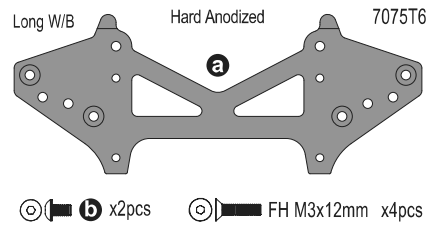

Tomahawk Option Parts List

SCW029