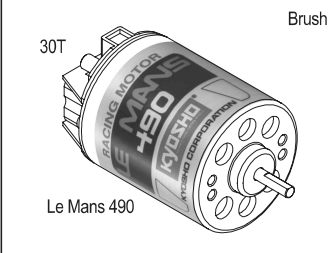

Tomahawk Option Parts List

SCW029

SCW030

LA43RB / H

PNGS4828 / PNGS4831

UMW602

OT252BK / GR / OR / R / W / Y

- BK Black
- GR Peppermint Green
- OR Orange
- R Red
- W White
- Y Yellow

92411

97054-2B

SCW029	HD Rear Sus Plate W/B 273mm (7075 Turbo Scorpion)	HDリアサスプレート W/B 273mm (7075 ターボスコピオン)
SCW030	HD Gear Box Mount W/B 273mm (7075 Turbo Scorpion)	HDギヤボックスマウント W/B 273mm (7075 ターボスコピオン)
LA43RB	5.8mm Ball End (Red / 12pcs)	ボールエンド 5.8φ (レッド/12入)
LA43H	Ball End (5.8mm/Hard/12pcs)	ボールエンド (5.8mm/ハード/12入)
PNGS4828	Steel Pinion Gear (28T) 1/48 Pitch	スチールピニオンギヤ (28T) 1/48ピッチ
PNGS4831	Steel Pinion Gear (31T) 1/48 Pitch	スチールピニオンギヤ (31T) 1/48ピッチ
UMW602	Ball Diff Set (Ultima SC/DB/RB/RT)	ボールデフセット (ULTIMA SC/DB/RB/RT)
OT252BK	Wing (Black/Javelin)	ウイング (ブラック/ジャベリン)
OT252GR	Wing (Paper mint Green/Javelin)	ウイング (ペーパーミントグリーン/ジャベリン)
OT252OR	Wing (Orange/Javelin)	ウイング (オレンジ/ジャベリン)
OT252R	Wing (Red/Javelin)	ウイング (レッド/ジャベリン)
OT252W	Wing (White/Javelin)	ウイング (ホワイト/ジャベリン)
OT252Y	Wing (Yellow/Javelin)	ウイング (イエロー/ジャベリン)
92411	Titanium Adjust Rod 30mm	チタンアジャストロッド 30mm
97054-2B	LED Light Unit (Φ5/2 Bulbs/L=400/Clear)	LEDライトユニット (Φ5/2灯/L=400/クリア)

Brushless Motor

R246-8584

37031

37051B

82147

Brushed Motor

37021

82245

82145

R246-8584	Silicone Sensor Cable 210mm	シリコンセンサーケーブル 210mm
37031	LE MANS 240S MOTOR (Brushless/19.5Turn)	ルマン 240S モーター (ブラシレス/19.5ターン)
37051B	LE MANS 240S ESC (for Brushless/MAX13.5Turn)	ルマン 240S ESC (ブラシレス用/MAX13.5ターン)
37021	Le Mans 490 MOTOR (Brushed/30Turn)	ルマン 490 モーター (ブラシ/30ターン)
82145	EP Starter Pack Plus	EPスターターパックプラス
82147	Syncro 2.4GHz Tx/Rx Set (w/Gyro)	Syncro 2.4GHz 送受信機セット (ジャイロ内蔵)
82245	60A Brushed ESC KSH KA060-91W	KA060-91W ブラシモーター用防水ESC 60A Sプラグ