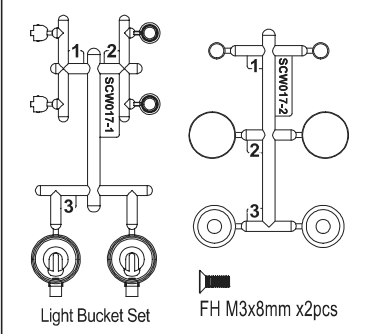

Tomahawk Option Parts List

SCW001B

SCW002

SCW003

SCW005

SCW006

SCW007

SCW008

SCW012B

SCW013

SCW001B	Hard Main Chassis Rail (7075/Scorpion 2014)	ハードメインシャシーレール(7075/スコロピオン 2014)
SCW002	Carbon Front Shock Slay (2pcs/Scorpion 2014)	カーボンフロントショックスレー(2入/スコロピオン 2014)
SCW003	Carbon Front Shock Slay (HG Shock/2pcs/Scorpion 2014)	HGショック用カーボンフロントショックスレー(2入/スコロピオン 2014)
SCW005	Carbon Rear Sus Plate (Scorpion 2014)	カーボンリアササプレート(スコロピオン 2014)
SCW006	Carbon Rear Shock Stay (Scorpion 2014)	カーボンリアショックステー(スコロピオン 2014)
SCW007	Carbon Rear Shock Slay (HG Shock/Scorpion 2014)	HGショック用カーボンリアショックステー(スコロピオン 2014)
SCW008	Carbon Gear Box Mount (Scorpion 2014)	カーボンギアボックスマウント(スコロピオン 2014)
SCW012B	Universal Swing Shaft (2pcs/Scorpion 2014)	ユニバーサルスイングシャフト(2入/スコロピオン 2014)
SCW013	HG Shock Set (4pcs/Scorpion 2014)	スコロピオンHGショックセット(4入/スコロピオン 2014)

SCW015B

SCW017

SCW016B

SCW020

SCW021B

SCW022B

SCW023

SCW028

SCW024

SCW025

SCW015B	Light Bucket Compatible Roll Cage Set (Scorpion 2014)	ライトバケット対応ロールケージセット(スコロピオン 2014)
SCW016B	HG Wing Stay Set (Scorpion 2014)	強化ウイングステー(スコロピオン 2014)
SCW017	Light Bucket Set (2pcs/Scorpion 2014)	ライトバケットセット(2入/スコロピオン 2014)
SCW020	Hex Drive Washer Set (2pcs/Scorpion 2014)	HEXドライブワッシャーセット(2入/スコロピオン 2014)
SCW021B	HD Slipper Pad (2pcs/Scorpion 2014)	HDスリッパパッド(2入/スコロピオン 2014)
SCW022B	Long W/B Rear Plate Set (273mm/Carbon)	ロングホイールベースリアプレートセット(273mm/カーボン)
SCW023	Mold Inner Sponge (Hard/Scorpion 2014)	モールドインナースポンジ(ハード/スコロピオン 2014)
SCW024	Carbon Upper Deck (Tomahawk)	カーボンアッパーデッキ
SCW025	Carbon ST Servo Plate (Tomahawk)	カーボンSTサーボプレート
SCW028	Metal Servo Saver (Scorpion)	メタルサーボセイバー(スコロピオン)