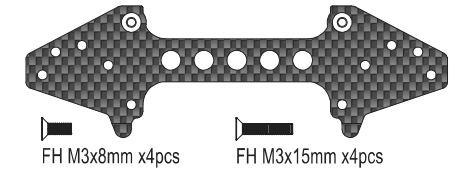

Tomahawk Option Parts List

SCW001B

SCW002

SCW003

SCW005

SCW006

SCW007

SCW008

SCW012B

SCW013

- | | | |
|---------|---|--|
| SCW001B | Hard Main Chassis Rail (7075/Scorpion 2014) | ハードメインシャシーレール(7075/スコロピオン 2014) |
| SCW002 | Carbon Front Shock Slay (2pcs/Scorpion 2014) | カーボンフロントショックスレー(2入/スコロピオン 2014) |
| SCW003 | Carbon Front Shock Slay (HG Shock/2pcs/Scorpion 2014) | HGショック用カーボンフロントショックスレー(2入/スコロピオン 2014) |
| SCW005 | Carbon Rear Sus Plate (Scorpion 2014) | カーボンリアササプレート(スコロピオン 2014) |
| SCW006 | Carbon Rear Shock Stay (Scorpion 2014) | カーボンリアショックステー(スコロピオン 2014) |
| SCW007 | Carbon Rear Shock Slay (HG Shock/Scorpion 2014) | HGショック用カーボンリアショックステー(スコロピオン 2014) |
| SCW008 | Carbon Gear Box Mount (Scorpion 2014) | カーボンギアボックスマウント(スコロピオン 2014) |
| SCW012B | Universal Swing Shaft (2pcs/Scorpion 2014) | ユニバーサルスイングシャフト(2入/スコロピオン 2014) |
| SCW013 | HG Shock Set (4pcs/Scorpion 2014) | スコロピオンHGショックセット(4入/スコロピオン 2014) |