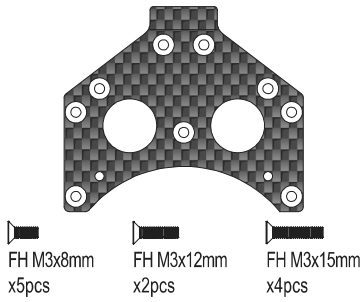

Tomahawk Option Parts List

SCW001B

SCW002

SCW003

SCW005

SCW006

SCW007

SCW008

SCW012B

SCW013

- | | | |
|---------|---|--|
| SCW001B | Hard Main Chassis Rail (7075/Scorpion 2014) | ハードメインシャシーレール(7075/スコロピオン 2014) |
| SCW002 | Carbon Front Shock Slay (2pcs/Scorpion 2014) | カーボンフロントショックスレー(2入/スコロピオン 2014) |
| SCW003 | Carbon Front Shock Slay (HG Shock/2pcs/Scorpion 2014) | HGショック用カーボンフロントショックスレー(2入/スコロピオン 2014) |
| SCW005 | Carbon Rear Sus Plate (Scorpion 2014) | カーボンリアササプレート(スコロピオン 2014) |
| SCW006 | Carbon Rear Shock Stay (Scorpion 2014) | カーボンリアショックステー(スコロピオン 2014) |
| SCW007 | Carbon Rear Shock Slay (HG Shock/Scorpion 2014) | HGショック用カーボンリアショックステー(スコロピオン 2014) |
| SCW008 | Carbon Gear Box Mount (Scorpion 2014) | カーボンギアボックスマウント(スコロピオン 2014) |
| SCW012B | Universal Swing Shaft (2pcs/Scorpion 2014) | ユニバーサルスイングシャフト(2入/スコロピオン 2014) |
| SCW013 | HG Shock Set (4pcs/Scorpion 2014) | スコロピオンHGショックセット(4入/スコロピオン 2014) |