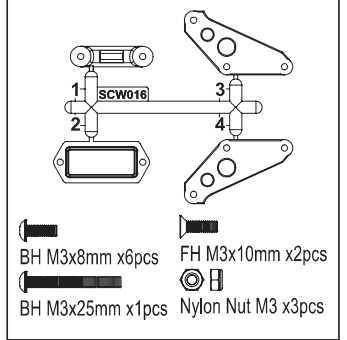

Tomahawk Option Parts List

SCW001B

SCW002

SCW003

SCW005

SCW006

SCW007

SCW008

SCW012B

SCW013

- | | | |
|---------|---|--|
| SCW001B | Hard Main Chassis Rail (7075/Scorpion 2014) | ハードメインシャシーレール(7075/スコロピオン 2014) |
| SCW002 | Carbon Front Shock Slay (2pcs/Scorpion 2014) | カーボンフロントショックスレー(2入/スコロピオン 2014) |
| SCW003 | Carbon Front Shock Slay (HG Shock/2pcs/Scorpion 2014) | HGショック用カーボンフロントショックスレー(2入/スコロピオン 2014) |
| SCW005 | Carbon Rear Sus Plate (Scorpion 2014) | カーボンリアササプレート(スコロピオン 2014) |
| SCW006 | Carbon Rear Shock Stay (Scorpion 2014) | カーボンリアショックステー(スコロピオン 2014) |
| SCW007 | Carbon Rear Shock Slay (HG Shock/Scorpion 2014) | HGショック用カーボンリアショックステー(スコロピオン 2014) |
| SCW008 | Carbon Gear Box Mount (Scorpion 2014) | カーボンギアボックスマウント(スコロピオン 2014) |
| SCW012B | Universal Swing Shaft (2pcs/Scorpion 2014) | ユニバーサルスイングシャフト(2入/スコロピオン 2014) |
| SCW013 | HG Shock Set (4pcs/Scorpion 2014) | スコロピオンHGショックセット(4入/スコロピオン 2014) |

SCW015B

SCW017

SCW016B

SCW020

SCW021B

SCW022B

SCW023

SCW028

SCW024

SCW025

- | | | |
|---------|---|---------------------------------|
| SCW015B | Light Bucket Compatible Roll Cage Set (Scorpion 2014) | ライトバケット対応ロールケージセット(スコロピオン 2014) |
| SCW016B | HG Wing Stay Set (Scorpion 2014) | 強化ウイングステー(スコロピオン 2014) |
| SCW017 | Light Bucket Set (2pcs/Scorpion 2014) | ライトバケットセット(2入/スコロピオン 2014) |
| SCW020 | Hex Drive Washer Set (2pcs/Scorpion 2014) | HEXドライブワッシャーセット(2入/スコロピオン 2014) |
| SCW021B | HD Slipper Pad (2pcs/Scorpion 2014) | HDスリッパパッド(2入/スコロピオン 2014) |
| SCW022B | Long W/B Rear Plate Set (273mm/Carbon) | ロングホイールベースリアプレートセット(273mm/カーボン) |
| SCW023 | Mold Inner Sponge (Hard/Scorpion 2014) | モールドインナースポンジ(ハード/スコロピオン 2014) |
| SCW024 | Carbon Upper Deck (Tomahawk) | カーボンアッパーデッキ |
| SCW025 | Carbon ST Servo Plate (Tomahawk) | カーボンSTサーボプレート |
| SCW028 | Metal Servo Saver (Scorpion) | メタルサーボセイバー(スコロピオン) |