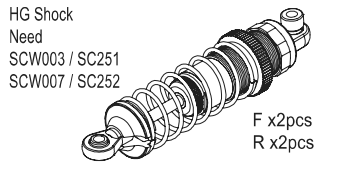

Tomahawk Option Parts List

SCW001B

SCW002

SCW003

SCW005

SCW006

SCW007

SCW008

SCW012B

SCW013

- | | | |
|---------|---|--|
| SCW001B | Hard Main Chassis Rail (7075/Scorpion 2014) | ハードメインシャシーレール(7075/スコロピオン 2014) |
| SCW002 | Carbon Front Shock Slay (2pcs/Scorpion 2014) | カーボンフロントショックスレー(2入/スコロピオン 2014) |
| SCW003 | Carbon Front Shock Slay (HG Shock/2pcs/Scorpion 2014) | HGショック用カーボンフロントショックスレー(2入/スコロピオン 2014) |
| SCW005 | Carbon Rear Sus Plate (Scorpion 2014) | カーボンリアササプレート(スコロピオン 2014) |
| SCW006 | Carbon Rear Shock Stay (Scorpion 2014) | カーボンリアショックステー(スコロピオン 2014) |
| SCW007 | Carbon Rear Shock Slay (HG Shock/Scorpion 2014) | HGショック用カーボンリアショックステー(スコロピオン 2014) |
| SCW008 | Carbon Gear Box Mount (Scorpion 2014) | カーボンギアボックスマウント(スコロピオン 2014) |
| SCW012B | Universal Swing Shaft (2pcs/Scorpion 2014) | ユニバーサルスイングシャフト(2入/スコロピオン 2014) |
| SCW013 | HG Shock Set (4pcs/Scorpion 2014) | スコロピオンHGショックセット(4入/スコロピオン 2014) |