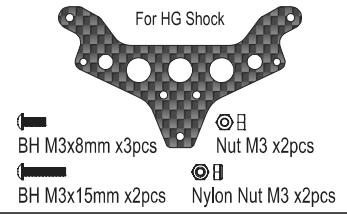

Tomahawk Option Parts List

SCW001B

SCW002

SCW003

SCW005

SCW006

SCW007

SCW008

SCW012B

SCW013

- | | | |
|---------|---|--|
| SCW001B | Hard Main Chassis Rail (7075/Scorpion 2014) | ハードメインシャシーレール(7075/スコロピオン 2014) |
| SCW002 | Carbon Front Shock Slay (2pcs/Scorpion 2014) | カーボンフロントショックスレー(2入/スコロピオン 2014) |
| SCW003 | Carbon Front Shock Slay (HG Shock/2pcs/Scorpion 2014) | HGショック用カーボンフロントショックスレー(2入/スコロピオン 2014) |
| SCW005 | Carbon Rear Sus Plate (Scorpion 2014) | カーボンリアササプレート(スコロピオン 2014) |
| SCW006 | Carbon Rear Shock Stay (Scorpion 2014) | カーボンリアショックステー(スコロピオン 2014) |
| SCW007 | Carbon Rear Shock Slay (HG Shock/Scorpion 2014) | HGショック用カーボンリアショックステー(スコロピオン 2014) |
| SCW008 | Carbon Gear Box Mount (Scorpion 2014) | カーボンギアボックスマウント(スコロピオン 2014) |
| SCW012B | Universal Swing Shaft (2pcs/Scorpion 2014) | ユニバーサルスイングシャフト(2入/スコロピオン 2014) |
| SCW013 | HG Shock Set (4pcs/Scorpion 2014) | スコロピオンHGショックセット(4入/スコロピオン 2014) |