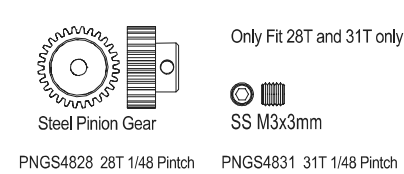

Tomahawk Option Parts List

SCW029

SCW030

LA43RB / H

PNGS4828 / PNGS4831

UMW602

OT252BK / GR / OR / R / W / Y

- BK Black
- GR Peppermint Green
- OR Orange
- R Red
- W White
- Y Yellow