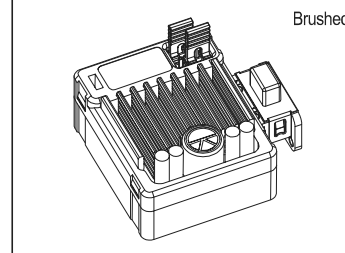

Tomahawk Option Parts List

SCW029

SCW030

LA43RB / H

PNGS4828 / PNGS4831

UMW602

OT252BK / GR / OR / R / W / Y

- BK Black
- GR Peppermint Green
- OR Orange
- R Red
- W White
- Y Yellow

92411

97054-2B

SCW029	HD Rear Sus Plate W/B 273mm (7075 Turbo Scorpion)	HDリアサスプレート W/B 273mm (7075 ターボスコピオン)
SCW030	HD Gear Box Mount W/B 273mm (7075 Turbo Scorpion)	HDギヤボックスマウント W/B 273mm (7075 ターボスコピオン)
LA43RB	5.8mm Ball End (Red / 12pcs)	ボールエンド 5.8φ (レッド/12入)
LA43H	Ball End (5.8mm/Hard/12pcs)	ボールエンド (5.8mm/ハード/12入)
PNGS4828	Steel Pinion Gear (28T) 1/48 Pitch	スチールピニオンギヤ (28T) 1/48ピッチ
PNGS4831	Steel Pinion Gear (31T) 1/48 Pitch	スチールピニオンギヤ (31T) 1/48ピッチ
UMW602	Ball Diff Set (Ultima SC/DB/RB/RT)	ボールデフセット (ULTIMA SC/DB/RB/RT)
OT252BK	Wing (Black/Javelin)	ウイング (ブラック/ジャベリン)
OT252GR	Wing (Paper mint Green/Javelin)	ウイング (ペーパーミントグリーン/ジャベリン)
OT252OR	Wing (Orange/Javelin)	ウイング (オレンジ/ジャベリン)
OT252R	Wing (Red/Javelin)	ウイング (レッド/ジャベリン)
OT252W	Wing (White/Javelin)	ウイング (ホワイト/ジャベリン)
OT252Y	Wing (Yellow/Javelin)	ウイング (イエロー/ジャベリン)
92411	Titanium Adjust Rod 30mm	チタンアジャストロッド 30mm
97054-2B	LED Light Unit (Φ5/2 Bulbs/L=400/Clear)	LEDライトユニット (Φ5/2灯/L=400/クリア)

Brushless Motor

R246-8584

37031

37051B

82147

Brushed Motor

37021

82245

82145

R246-8584	Silicone Sensor Cable 210mm	シリコンセンサーケーブル 210mm
37031	LE MANS 240S MOTOR (Brushless/19.5Turn)	ルマン 240S モーター (ブラシレス/19.5ターン)
37051B	LE MANS 240S ESC (for Brushless/MAX13.5Turn)	ルマン 240S ESC (ブラシレス用/MAX13.5ターン)
37021	Le Mans 490 MOTOR (Brushed/30Turn)	ルマン 490 モーター (ブラシ/30ターン)
82145	EP Starter Pack Plus	EPスターターパックプラス
82147	Syncro 2.4GHz Tx/Rx Set (w/Gyro)	Syncro 2.4GHz 送受信機セット (ジャイロ内蔵)
82245	60A Brushed ESC KSH KA060-91W	KA060-91W ブラシモーター用防水ESC 60A Sプラグ