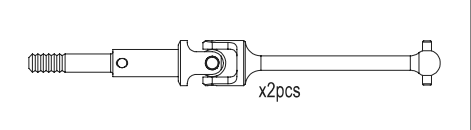

Tomahawk Option Parts List

SCW001B

SCW002

SCW003

SCW005

SCW006

SCW007

SCW008

SCW012B

SCW013

- | | | |
|---------|---|--|
| SCW001B | Hard Main Chassis Rail (7075/Scorpion 2014) | ハードメインシャシーレール(7075/スコロピオン 2014) |
| SCW002 | Carbon Front Shock Slay (2pcs/Scorpion 2014) | カーボンフロントショックスレー(2入/スコロピオン 2014) |
| SCW003 | Carbon Front Shock Slay (HG Shock/2pcs/Scorpion 2014) | HGショック用カーボンフロントショックスレー(2入/スコロピオン 2014) |
| SCW005 | Carbon Rear Sus Plate (Scorpion 2014) | カーボンリアササプレート(スコロピオン 2014) |
| SCW006 | Carbon Rear Shock Stay (Scorpion 2014) | カーボンリアショックステー(スコロピオン 2014) |
| SCW007 | Carbon Rear Shock Slay (HG Shock/Scorpion 2014) | HGショック用カーボンリアショックステー(スコロピオン 2014) |
| SCW008 | Carbon Gear Box Mount (Scorpion 2014) | カーボンギアボックスマウント(スコロピオン 2014) |
| SCW012B | Universal Swing Shaft (2pcs/Scorpion 2014) | ユニバーサルスイングシャフト(2入/スコロピオン 2014) |
| SCW013 | HG Shock Set (4pcs/Scorpion 2014) | スコロピオンHGショックセット(4入/スコロピオン 2014) |