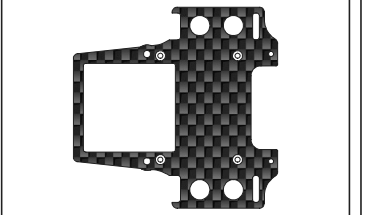

SCW012B

SCW013

- | | | |
|---------|---|--|
| SCW001B | Hard Main Chassis Rail (7075/Scorpion 2014) | ハードメインシャシーレール(7075/スコロピオン 2014) |
| SCW002 | Carbon Front Shock Slay (2pcs/Scorpion 2014) | カーボンフロントショックスレー(2入/スコロピオン 2014) |
| SCW003 | Carbon Front Shock Slay (HG Shock/2pcs/Scorpion 2014) | HGショック用カーボンフロントショックスレー(2入/スコロピオン 2014) |
| SCW005 | Carbon Rear Sus Plate (Scorpion 2014) | カーボンリアササプレート(スコロピオン 2014) |
| SCW006 | Carbon Rear Shock Stay (Scorpion 2014) | カーボンリアショックステー(スコロピオン 2014) |
| SCW007 | Carbon Rear Shock Slay (HG Shock/Scorpion 2014) | HGショック用カーボンリアショックステー(スコロピオン 2014) |
| SCW008 | Carbon Gear Box Mount (Scorpion 2014) | カーボンギアボックスマウント(スコロピオン 2014) |
| SCW012B | Universal Swing Shaft (2pcs/Scorpion 2014) | ユニバーサルスイングシャフト(2入/スコロピオン 2014) |
| SCW013 | HG Shock Set (4pcs/Scorpion 2014) | スコロピオンHGショックセット(4入/スコロピオン 2014) |

SCW015B

SCW017

SCW016B

SCW020

SCW021B

SCW022B

SCW023

SCW028

SCW024

SCW025

- | | | |
|---------|---|---------------------------------|
| SCW015B | Light Bucket Compatible Roll Cage Set (Scorpion 2014) | ライトバケット対応ロールケージセット(スコロピオン 2014) |
| SCW016B | HG Wing Stay Set (Scorpion 2014) | 強化ウイングステー(スコロピオン 2014) |
| SCW017 | Light Bucket Set (2pcs/Scorpion 2014) | ライトバケットセット(2入/スコロピオン 2014) |
| SCW020 | Hex Drive Washer Set (2pcs/Scorpion 2014) | HEXドライブワッシャーセット(2入/スコロピオン 2014) |
| SCW021B | HD Slipper Pad (2pcs/Scorpion 2014) | HDスリッパパッド(2入/スコロピオン 2014) |
| SCW022B | Long W/B Rear Plate Set (273mm/Carbon) | ロングホイールベースリアプレートセット(273mm/カーボン) |
| SCW023 | Mold Inner Sponge (Hard/Scorpion 2014) | モールドインナースポンジ(ハード/スコロピオン 2014) |
| SCW024 | Carbon Upper Deck (Tomahawk) | カーボンアッパーデッキ |
| SCW025 | Carbon ST Servo Plate (Tomahawk) | カーボンSTサーボプレート |
| SCW028 | Metal Servo Saver (Scorpion) | メタルサーボセイバー(スコロピオン) |