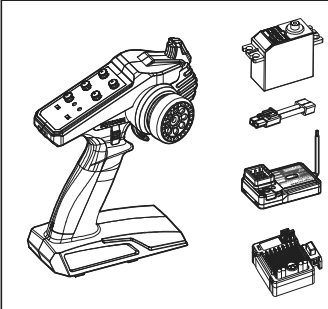

82145

R246-8584	Silicone Sensor Cable 210mm	シリコンセンサーケーブル 210mm
37031	LE MANS 240S MOTOR (Brushless/19.5Turn)	ルマン 240S モーター (ブラシレス/19.5ターン)
37051B	LE MANS 240S ESC (for Brushless/MAX13.5Turn)	ルマン 240S ESC (ブラシレス用/MAX13.5ターン)
37021	Le Mans 490 MOTOR (Brushed/30Turn)	ルマン 490 モーター (ブラシ/30ターン)
82145	EP Starter Pack Plus	EPスターターパックプラス
82147	Syncro 2.4GHz Tx/Rx Set (w/Gyro)	Syncro 2.4GHz 送受信機セット (ジャイロ内蔵)
82245	60A Brushed ESC KSH KA060-91W	KA060-91W ブラシモーター用防水ESC 60A Sプラグ