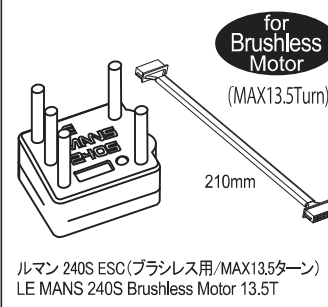

Tomahawk Option Parts List

SCW029

SCW030

LA43RB / H

PNGS4828 / PNGS4831

UMW602

OT252BK / GR / OR / R / W / Y

- BK Black
- GR Peppermint Green
- OR Orange
- R Red
- W White
- Y Yellow

92411

97054-2B

SCW029	HD Rear Sus Plate W/B 273mm (7075 Turbo Scorpion)	HDリアサスプレート W/B 273mm (7075 ターボスコピオン)
SCW030	HD Gear Box Mount W/B 273mm (7075 Turbo Scorpion)	HDギヤボックスマウント W/B 273mm (7075 ターボスコピオン)
LA43RB	5.8mm Ball End (Red / 12pcs)	ボールエンド 5.8φ (レッド/12入)
LA43H	Ball End (5.8mm/Hard/12pcs)	ボールエンド (5.8mm/ハード/12入)
PNGS4828	Steel Pinion Gear (28T) 1/48 Pitch	スチールピニオンギヤ (28T) 1/48ピッチ
PNGS4831	Steel Pinion Gear (31T) 1/48 Pitch	スチールピニオンギヤ (31T) 1/48ピッチ
UMW602	Ball Diff Set (Ultima SC/DB/RB/RT)	ボールデフセット (ULTIMA SC/DB/RB/RT)
OT252BK	Wing (Black/Javelin)	ウイング (ブラック/ジャベリン)
OT252GR	Wing (Paper mint Green/Javelin)	ウイング (ペーパーミントグリーン/ジャベリン)
OT252OR	Wing (Orange/Javelin)	ウイング (オレンジ/ジャベリン)
OT252R	Wing (Red/Javelin)	ウイング (レッド/ジャベリン)
OT252W	Wing (White/Javelin)	ウイング (ホワイト/ジャベリン)
OT252Y	Wing (Yellow/Javelin)	ウイング (イエロー/ジャベリン)
92411	Titanium Adjust Rod 30mm	チタンアジャストロッド 30mm
97054-2B	LED Light Unit (Φ5/2 Bulbs/L=400/Clear)	LEDライトユニット (Φ5/2灯/L=400/クリア)

Brushless Motor

R246-8584

37031

37051B

82147

Brushed Motor

37021

82245

82145

R246-8584	Silicone Sensor Cable 210mm	シリコンセンサーケーブル 210mm
37031	LE MANS 240S MOTOR (Brushless/19.5Turn)	ルマン 240S モーター (ブラシレス/19.5ターン)
37051B	LE MANS 240S ESC (for Brushless/MAX13.5Turn)	ルマン 240S ESC (ブラシレス用/MAX13.5ターン)
37021	Le Mans 490 MOTOR (Brushed/30Turn)	ルマン 490 モーター (ブラシ/30ターン)
82145	EP Starter Pack Plus	EPスターターパックプラス
82147	Syncro 2.4GHz Tx/Rx Set (w/Gyro)	Syncro 2.4GHz 送受信機セット (ジャイロ内蔵)
82245	60A Brushed ESC KSH KA060-91W	KA060-91W ブラシモーター用防水ESC 60A Sプラグ