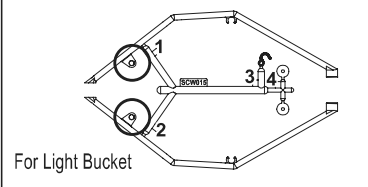

Tomahawk Option Parts List

SCW001B

SCW002

SCW003

SCW005

SCW006

SCW007

SCW008

SCW012B

SCW013

SCW001B	Hard Main Chassis Rail (7075/Scorpion 2014)	ハードメインシャシーレール(7075/スコロピオン 2014)
SCW002	Carbon Front Shock Slay (2pcs/Scorpion 2014)	カーボンフロントショックスレー(2入/スコロピオン 2014)
SCW003	Carbon Front Shock Slay (HG Shock/2pcs/Scorpion 2014)	HGショック用カーボンフロントショックスレー(2入/スコロピオン 2014)
SCW005	Carbon Rear Sus Plate (Scorpion 2014)	カーボンリアササプレート(スコロピオン 2014)
SCW006	Carbon Rear Shock Stay (Scorpion 2014)	カーボンリアショックステー(スコロピオン 2014)
SCW007	Carbon Rear Shock Slay (HG Shock/Scorpion 2014)	HGショック用カーボンリアショックステー(スコロピオン 2014)
SCW008	Carbon Gear Box Mount (Scorpion 2014)	カーボンギアボックスマウント(スコロピオン 2014)
SCW012B	Universal Swing Shaft (2pcs/Scorpion 2014)	ユニバーサルスイングシャフト(2入/スコロピオン 2014)
SCW013	HG Shock Set (4pcs/Scorpion 2014)	スコロピオンHGショックセット(4入/スコロピオン 2014)

SCW015B

SCW017

SCW016B

SCW020

SCW021B

SCW022B

SCW023

SCW028

SCW024

SCW025

SCW015B	Light Bucket Compatible Roll Cage Set (Scorpion 2014)	ライトバケット対応ロールケージセット(スコロピオン 2014)
SCW016B	HG Wing Stay Set (Scorpion 2014)	強化ウイングステー(スコロピオン 2014)
SCW017	Light Bucket Set (2pcs/Scorpion 2014)	ライトバケットセット(2入/スコロピオン 2014)
SCW020	Hex Drive Washer Set (2pcs/Scorpion 2014)	HEXドライブワッシャーセット(2入/スコロピオン 2014)
SCW021B	HD Slipper Pad (2pcs/Scorpion 2014)	HDスリッパパッド(2入/スコロピオン 2014)
SCW022B	Long W/B Rear Plate Set (273mm/Carbon)	ロングホイールベースリアプレートセット(273mm/カーボン)
SCW023	Mold Inner Sponge (Hard/Scorpion 2014)	モールドインナースポンジ(ハード/スコロピオン 2014)
SCW024	Carbon Upper Deck (Tomahawk)	カーボンアッパーデッキ
SCW025	Carbon ST Servo Plate (Tomahawk)	カーボンSTサーボプレート
SCW028	Metal Servo Saver (Scorpion)	メタルサーボセイバー(スコロピオン)