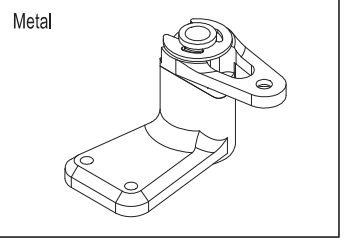

SCW012B

SCW013

- | | | |
|---------|---|--|
| SCW001B | Hard Main Chassis Rail (7075/Scorpion 2014) | ハードメインシャシーレール(7075/スコロピオン 2014) |
| SCW002 | Carbon Front Shock Slay (2pcs/Scorpion 2014) | カーボンフロントショックスレー(2入/スコロピオン 2014) |
| SCW003 | Carbon Front Shock Slay (HG Shock/2pcs/Scorpion 2014) | HGショック用カーボンフロントショックスレー(2入/スコロピオン 2014) |
| SCW005 | Carbon Rear Sus Plate (Scorpion 2014) | カーボンリアササプレート(スコロピオン 2014) |
| SCW006 | Carbon Rear Shock Stay (Scorpion 2014) | カーボンリアショックステー(スコロピオン 2014) |
| SCW007 | Carbon Rear Shock Slay (HG Shock/Scorpion 2014) | HGショック用カーボンリアショックステー(スコロピオン 2014) |
| SCW008 | Carbon Gear Box Mount (Scorpion 2014) | カーボンギアボックスマウント(スコロピオン 2014) |
| SCW012B | Universal Swing Shaft (2pcs/Scorpion 2014) | ユニバーサルスイングシャフト(2入/スコロピオン 2014) |
| SCW013 | HG Shock Set (4pcs/Scorpion 2014) | スコロピオンHGショックセット(4入/スコロピオン 2014) |

SCW015B

SCW017

SCW016B

SCW020

SCW021B

SCW022B

SCW023

SCW028

SCW024

SCW025

- | | | |
|---------|---|---------------------------------|
| SCW015B | Light Bucket Compatible Roll Cage Set (Scorpion 2014) | ライトバケット対応ロールケージセット(スコロピオン 2014) |
| SCW016B | HG Wing Stay Set (Scorpion 2014) | 強化ウイングステー(スコロピオン 2014) |
| SCW017 | Light Bucket Set (2pcs/Scorpion 2014) | ライトバケットセット(2入/スコロピオン 2014) |
| SCW020 | Hex Drive Washer Set (2pcs/Scorpion 2014) | HEXドライブワッシャーセット(2入/スコロピオン 2014) |
| SCW021B | HD Slipper Pad (2pcs/Scorpion 2014) | HDスリッパパッド(2入/スコロピオン 2014) |
| SCW022B | Long W/B Rear Plate Set (273mm/Carbon) | ロングホイールベースリアプレートセット(273mm/カーボン) |
| SCW023 | Mold Inner Sponge (Hard/Scorpion 2014) | モールドインナースポンジ(ハード/スコロピオン 2014) |
| SCW024 | Carbon Upper Deck (Tomahawk) | カーボンアッパーデッキ |
| SCW025 | Carbon ST Servo Plate (Tomahawk) | カーボンSTサーボプレート |
| SCW028 | Metal Servo Saver (Scorpion) | メタルサーボセイバー(スコロピオン) |