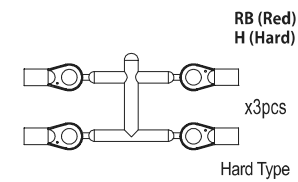

SCW024

SCW025

- | | | |
|---------|---|---------------------------------|
| SCW015B | Light Bucket Compatible Roll Cage Set (Scorpion 2014) | ライトバケット対応ロールケージセット(スコロピオン 2014) |
| SCW016B | HG Wing Stay Set (Scorpion 2014) | 強化ウイングステー(スコロピオン 2014) |
| SCW017 | Light Bucket Set (2pcs/Scorpion 2014) | ライトバケットセット(2入/スコロピオン 2014) |
| SCW020 | Hex Drive Washer Set (2pcs/Scorpion 2014) | HEXドライブワッシャーセット(2入/スコロピオン 2014) |
| SCW021B | HD Slipper Pad (2pcs/Scorpion 2014) | HDスリッパパッド(2入/スコロピオン 2014) |
| SCW022B | Long W/B Rear Plate Set (273mm/Carbon) | ロングホイールベースリアプレートセット(273mm/カーボン) |
| SCW023 | Mold Inner Sponge (Hard/Scorpion 2014) | モールドインナースポンジ(ハード/スコロピオン 2014) |
| SCW024 | Carbon Upper Deck (Tomahawk) | カーボンアッパーデッキ |
| SCW025 | Carbon ST Servo Plate (Tomahawk) | カーボンSTサーボプレート |
| SCW028 | Metal Servo Saver (Scorpion) | メタルサーボセイバー(スコロピオン) |

Tomahawk Option Parts List

SCW029

SCW030

LA43RB / H

PNGS4828 / PNGS4831

UMW602

OT252BK / GR / OR / R / W / Y

- BK Black
- GR Peppermint Green
- OR Orange
- R Red
- W White
- Y Yellow