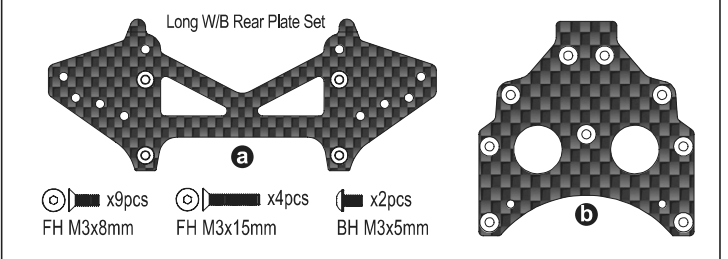

SCW012B

SCW013

- | | | |
|---------|---|--|
| SCW001B | Hard Main Chassis Rail (7075/Scorpion 2014) | ハードメインシャシーレール(7075/スコロピオン 2014) |
| SCW002 | Carbon Front Shock Slay (2pcs/Scorpion 2014) | カーボンフロントショックスレー(2入/スコロピオン 2014) |
| SCW003 | Carbon Front Shock Slay (HG Shock/2pcs/Scorpion 2014) | HGショック用カーボンフロントショックスレー(2入/スコロピオン 2014) |
| SCW005 | Carbon Rear Sus Plate (Scorpion 2014) | カーボンリアササプレート(スコロピオン 2014) |
| SCW006 | Carbon Rear Shock Stay (Scorpion 2014) | カーボンリアショックステー(スコロピオン 2014) |
| SCW007 | Carbon Rear Shock Slay (HG Shock/Scorpion 2014) | HGショック用カーボンリアショックステー(スコロピオン 2014) |
| SCW008 | Carbon Gear Box Mount (Scorpion 2014) | カーボンギアボックスマウント(スコロピオン 2014) |
| SCW012B | Universal Swing Shaft (2pcs/Scorpion 2014) | ユニバーサルスイングシャフト(2入/スコロピオン 2014) |
| SCW013 | HG Shock Set (4pcs/Scorpion 2014) | スコロピオンHGショックセット(4入/スコロピオン 2014) |

SCW015B

SCW017

SCW016B

SCW020

SCW021B

SCW022B

SCW023

SCW028

SCW024

SCW025

- | | | |
|---------|---|---------------------------------|
| SCW015B | Light Bucket Compatible Roll Cage Set (Scorpion 2014) | ライトバケット対応ロールケージセット(スコロピオン 2014) |
| SCW016B | HG Wing Stay Set (Scorpion 2014) | 強化ウイングステー(スコロピオン 2014) |
| SCW017 | Light Bucket Set (2pcs/Scorpion 2014) | ライトバケットセット(2入/スコロピオン 2014) |
| SCW020 | Hex Drive Washer Set (2pcs/Scorpion 2014) | HEXドライブワッシャーセット(2入/スコロピオン 2014) |
| SCW021B | HD Slipper Pad (2pcs/Scorpion 2014) | HDスリッパパッド(2入/スコロピオン 2014) |
| SCW022B | Long W/B Rear Plate Set (273mm/Carbon) | ロングホイールベースリアプレートセット(273mm/カーボン) |
| SCW023 | Mold Inner Sponge (Hard/Scorpion 2014) | モールドインナースポンジ(ハード/スコロピオン 2014) |
| SCW024 | Carbon Upper Deck (Tomahawk) | カーボンアッパーデッキ |
| SCW025 | Carbon ST Servo Plate (Tomahawk) | カーボンSTサーボプレート |
| SCW028 | Metal Servo Saver (Scorpion) | メタルサーボセイバー(スコロピオン) |