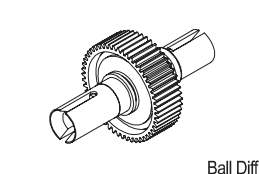

Tomahawk Option Parts List

SCW029

SCW030

LA43RB / H

PNGS4828 / PNGS4831

UMW602

OT252BK / GR / OR / R / W / Y

- BK Black
- GR Peppermint Green
- OR Orange
- R Red
- W White
- Y Yellow

92411

97054-2B

SCW029	HD Rear Sus Plate W/B 273mm (7075 Turbo Scorpion)	HDリアサスプレート W/B 273mm (7075 ターボスコピオン)
SCW030	HD Gear Box Mount W/B 273mm (7075 Turbo Scorpion)	HDギヤボックスマウント W/B 273mm (7075 ターボスコピオン)
LA43RB	5.8mm Ball End (Red / 12pcs)	ボールエンド 5.8φ (レッド/12入)
LA43H	Ball End (5.8mm/Hard/12pcs)	ボールエンド (5.8mm/ハード/12入)
PNGS4828	Steel Pinion Gear (28T) 1/48 Pitch	スチールピニオンギヤ (28T) 1/48ピッチ
PNGS4831	Steel Pinion Gear (31T) 1/48 Pitch	スチールピニオンギヤ (31T) 1/48ピッチ
UMW602	Ball Diff Set (Ultima SC/DB/RB/RT)	ボールデフセット (ULTIMA SC/DB/RB/RT)
OT252BK	Wing (Black/Javelin)	ウイング (ブラック/ジャベリン)
OT252GR	Wing (Paper mint Green/Javelin)	ウイング (ペーパーミントグリーン/ジャベリン)
OT252OR	Wing (Orange/Javelin)	ウイング (オレンジ/ジャベリン)
OT252R	Wing (Red/Javelin)	ウイング (レッド/ジャベリン)
OT252W	Wing (White/Javelin)	ウイング (ホワイト/ジャベリン)
OT252Y	Wing (Yellow/Javelin)	ウイング (イエロー/ジャベリン)
92411	Titanium Adjust Rod 30mm	チタンアジャストロッド 30mm
97054-2B	LED Light Unit (Φ5/2 Bulbs/L=400/Clear)	LEDライトユニット (Φ5/2灯/L=400/クリア)