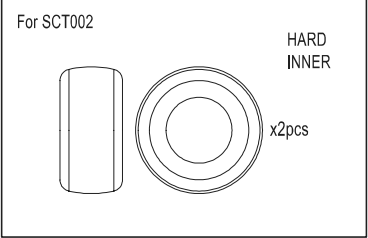

Tomahawk Option Parts List

SCW001B

SCW002

SCW003

SCW005

SCW006

SCW007

SCW008

SCW012B

SCW013

SCW001B	Hard Main Chassis Rail (7075/Scorpion 2014)	ハードメインシャシーレール(7075/スコロピオン 2014)
SCW002	Carbon Front Shock Slay (2pcs/Scorpion 2014)	カーボンフロントショックスレー(2入/スコロピオン 2014)
SCW003	Carbon Front Shock Slay (HG Shock/2pcs/Scorpion 2014)	HGショック用カーボンフロントショックスレー(2入/スコロピオン 2014)
SCW005	Carbon Rear Sus Plate (Scorpion 2014)	カーボンリアササプレート(スコロピオン 2014)
SCW006	Carbon Rear Shock Stay (Scorpion 2014)	カーボンリアショックステー(スコロピオン 2014)
SCW007	Carbon Rear Shock Slay (HG Shock/Scorpion 2014)	HGショック用カーボンリアショックステー(スコロピオン 2014)
SCW008	Carbon Gear Box Mount (Scorpion 2014)	カーボンギアボックスマウント(スコロピオン 2014)
SCW012B	Universal Swing Shaft (2pcs/Scorpion 2014)	ユニバーサルスイングシャフト(2入/スコロピオン 2014)
SCW013	HG Shock Set (4pcs/Scorpion 2014)	スコロピオンHGショックセット(4入/スコロピオン 2014)

SCW015B

SCW017

SCW016B

SCW020

SCW021B

SCW022B

SCW023

SCW028

SCW024

SCW025

SCW015B	Light Bucket Compatible Roll Cage Set (Scorpion 2014)	ライトバケット対応ロールケージセット(スコロピオン 2014)
SCW016B	HG Wing Stay Set (Scorpion 2014)	強化ウイングステー(スコロピオン 2014)
SCW017	Light Bucket Set (2pcs/Scorpion 2014)	ライトバケットセット(2入/スコロピオン 2014)
SCW020	Hex Drive Washer Set (2pcs/Scorpion 2014)	HEXドライブワッシャーセット(2入/スコロピオン 2014)
SCW021B	HD Slipper Pad (2pcs/Scorpion 2014)	HDスリッパパッド(2入/スコロピオン 2014)
SCW022B	Long W/B Rear Plate Set (273mm/Carbon)	ロングホイールベースリアプレートセット(273mm/カーボン)
SCW023	Mold Inner Sponge (Hard/Scorpion 2014)	モールドインナースポンジ(ハード/スコロピオン 2014)
SCW024	Carbon Upper Deck (Tomahawk)	カーボンアッパーデッキ
SCW025	Carbon ST Servo Plate (Tomahawk)	カーボンSTサーボプレート
SCW028	Metal Servo Saver (Scorpion)	メタルサーボセイバー(スコロピオン)